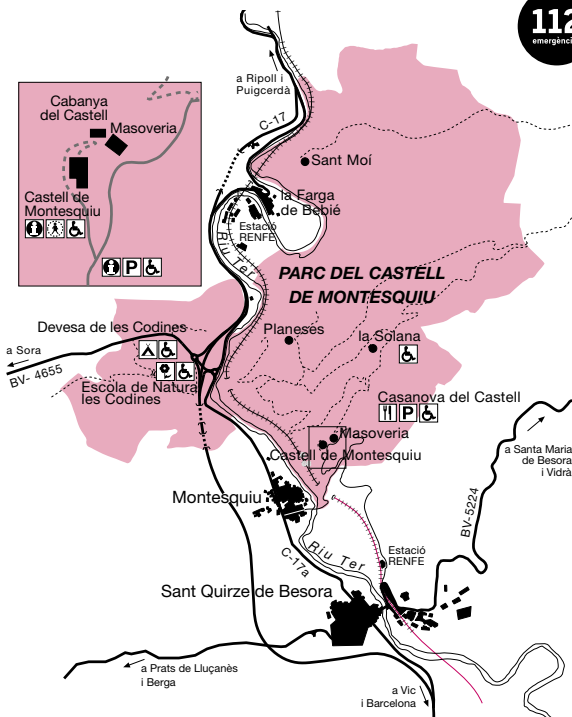

Parcs de Catalunya

Xarxa de Parcs Naturals de la Diputació de Barcelona

Parc del Castell de Montesquiu, Espai Natural de les Guilleries-Savassona, Parc Natural del Montseny, Parc Natural de Sant Llorenç del Munt i l'Obac, Parc del Montnegre i el Corredor, Parc de la Serralada Litoral, Parc de la Serralada de Marina, Parc Natural de la Serra de Collserola, Parc Agrari del Baix Llobregat, Parc del Garraf, Parc d'Olèrdola, Parc del Foix.