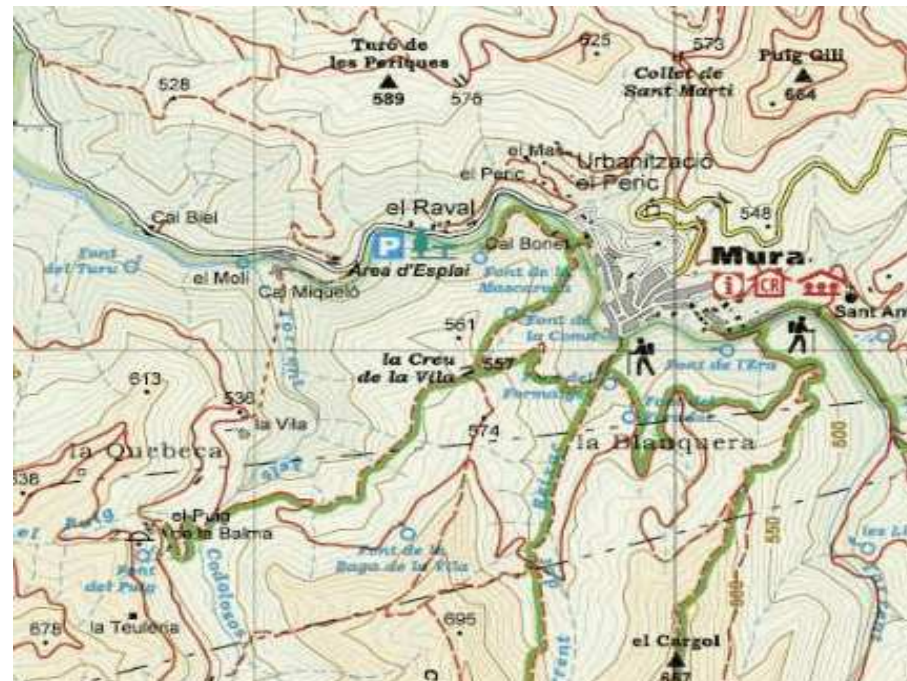

7-13 Àrea d'esplai la Riera dels Nespres

(Mura)

Àrea recreativa / de lleure

➔ Jordi ALTÉS

✉ Camí veïnal de Mura a Rocafort (a la sortida del poble)
08278 Mura

☎ 938 310 472

@

💻