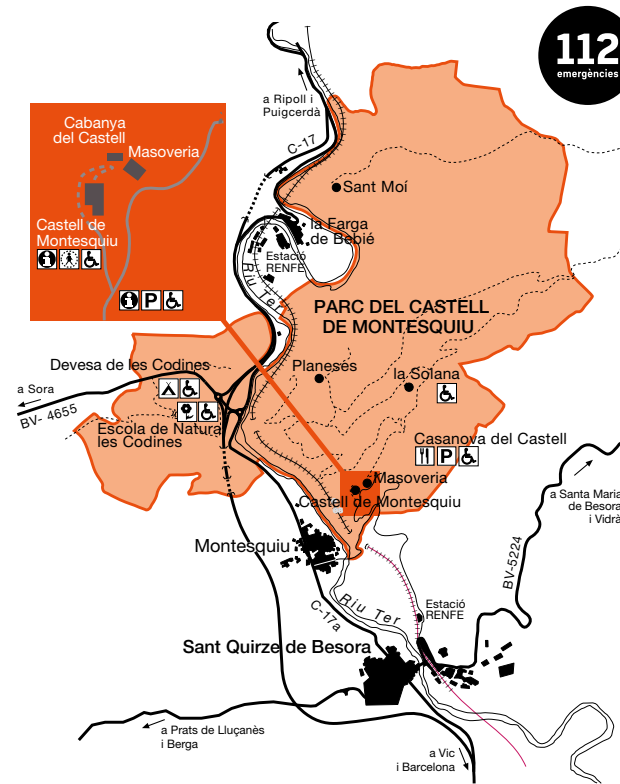

Parcs de Catalunya

Xarxa de Parcs Naturals de la Diputació de Barcelona

Parc del Castell de Montesquiu, Espai Natural de les Guilleries-Savassona, Parc Natural del Montseny, Parc Natural de Sant Llorenç del Munt i l'Obac, Parc del Montnegre i el Corredor, Parc de la Serralada Litoral, Parc de la Serralada de Marina, Parc Natural de la Serra de Collserola, Parc Agrari del Baix Llobregat, Parc del Garraf, Parc d'Olèrdola, Parc del Foix

Diputació de Barcelona | Àrea de Territori i Sostenibilitat

Espais Naturals i Medi Ambient
Gerència de Serveis d'Espais Naturals
Comte d'Urgell, 187. 08036 Barcelona
Tel. 934 022 428
xarxaparc@diba.cat · parcs.diba.cat

Diputació de Barcelona

Xarxa de Parcs Naturals
#DibaOberta