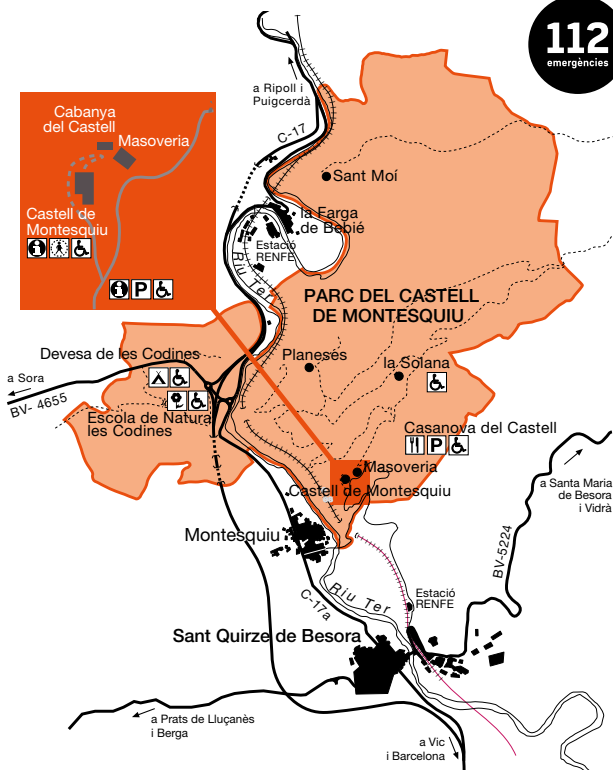

112

emergències

Parcs de Catalunya

Xarxa de Parcs Naturals de la Diputació de Barcelona

Parc del Castell de Montesquiu, Espai Natural de les Guillerries-Savassona, Parc Natural del Montseny, Parc Natural de Sant Llorenç del Munt i l'Obac, Parc del Montnegre i el Corredor, Parc de la Serralada Litoral, Parc de la Serralada de Marina, Parc Natural de la Serra de Collserola, Parc Agrari del Baix Llobregat, Parc del Garraf, Parc d'Olièrdola, Parc del Foix

**Diputació
Barcelona**

**Àrea de Territori
i Sostenibilitat**

Espais Naturals i Medi Ambient

Gerència de Serveis d'Espais Naturals

Comte d'Urgell, 187. 08036 Barcelona

Tel. 934 022 428

xarxaparc@diba.cat · parcs.diba.cat