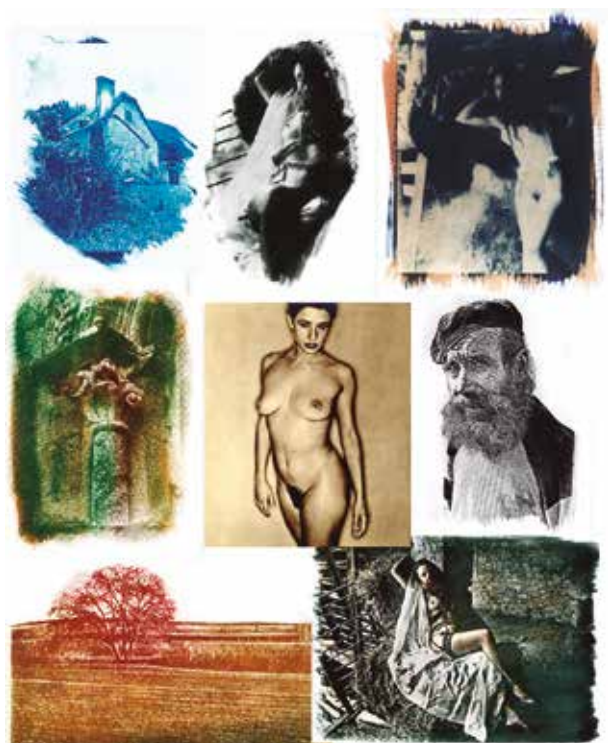

Maig

Del 4 al 26 de maig

Inauguració

Dissabte 4 de maig

12 h

Jaume Estapé i Aliga «Primitiu i actual»

FOTOGRAFIA

Cal tenir present l'evolució històrica de l'art de la fotografia; són evidents els seus orígens, des del Daguerreotyp, seguint per un bon nombre de processos químics i pigmentaris, fins a les emulsions d'última generació i, actualment, els nouvinguts processos digitals, tant per a l'obtenció com per al copiat d'imatges.

Tot i aquesta evolució tecnològica, sembla que no tinguem la capacitat d'endevinar el que ens ofereix el futur.

L'any 1968 van començar els meus primers passos pel món de la fotografia, primer per la informació i l'autoformació, continuant pel concurs, la docència i, més tard, l'exposició de la meua obra.