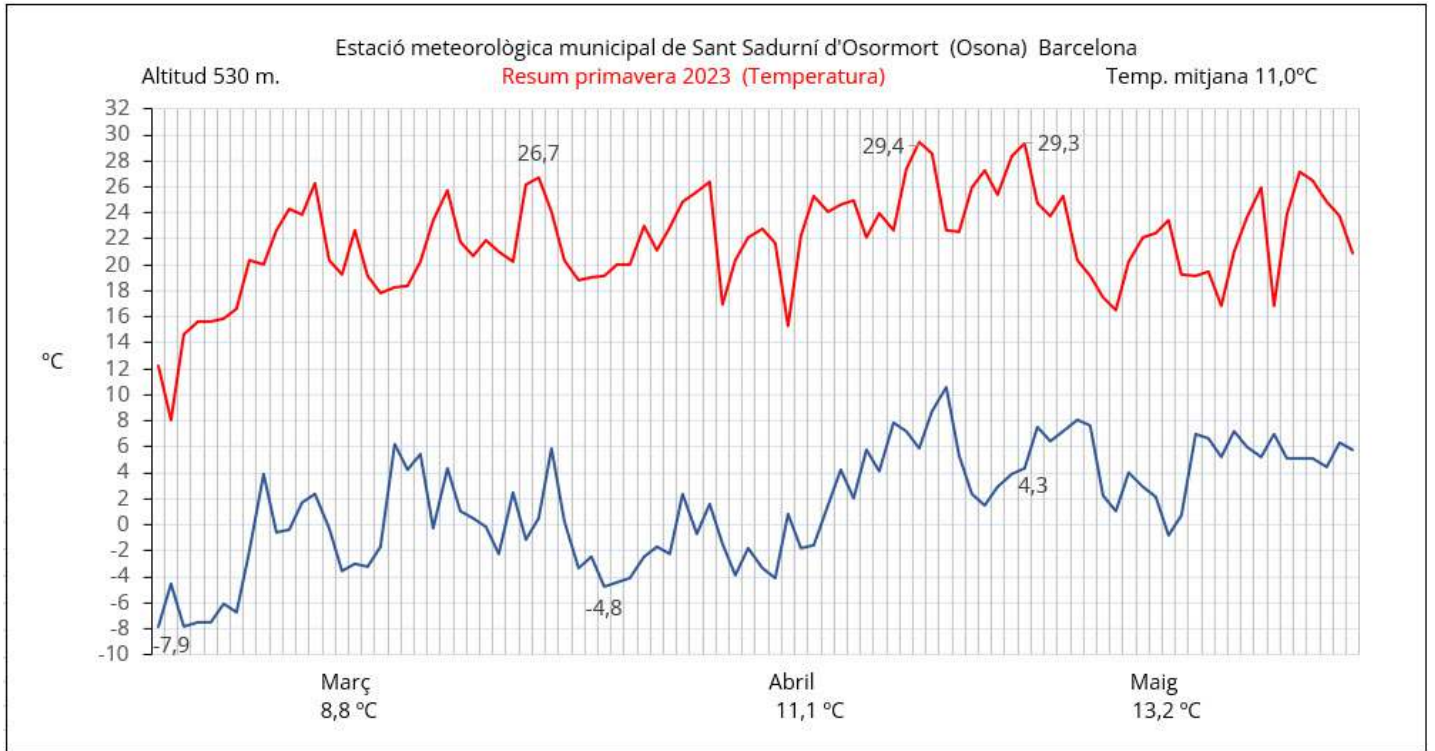

ESTACIÓ MUNICIPAL DE SANT SADURNÍ D'OSORMORT. OSONA (BARCELONA) RESUM CLIMATOLÒGIC ESTACIONAL. PRIMAVERA 2023

ESTACIÓ MUNICIPAL DE SANT JULIÀ DE VILATORRA (OSONA) -BARCELONA- RESUM CLIMATOLÒGIC ESTACIONAL. PRIMAVERA 2023