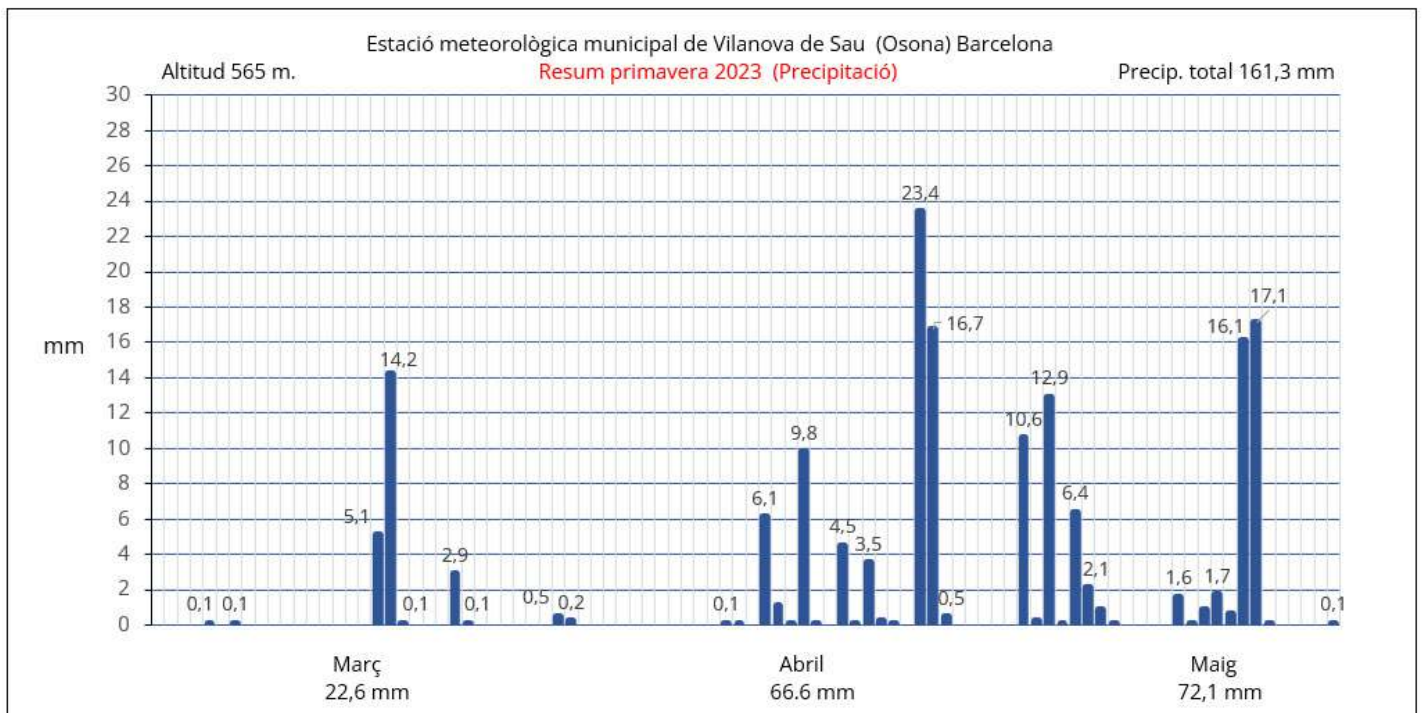

ESTACIÓ METEOROLÒGICA MUNICIPAL DE VILANOVA DE SAU (OSONA) -BARCELONA- RESUM CLIMATOLÒGIC ESTACIONAL. PRIMAVERA 2023