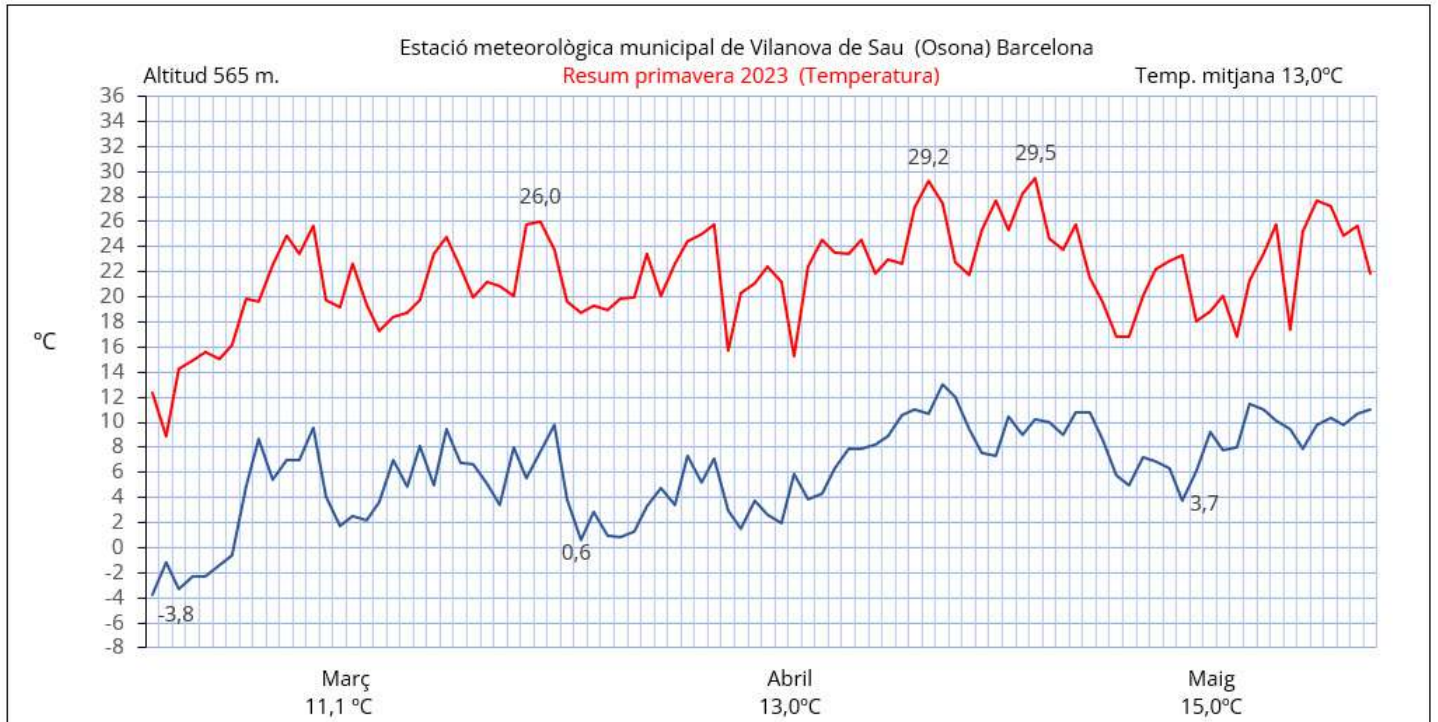

ESTACIÓ METEOROLÒGICA MUNICIPAL DE VILANOVA DE SAU (OSONA) -BARCELONA- RESUM CLIMATOLÒGIC ESTACIONAL. PRIMAVERA 2023