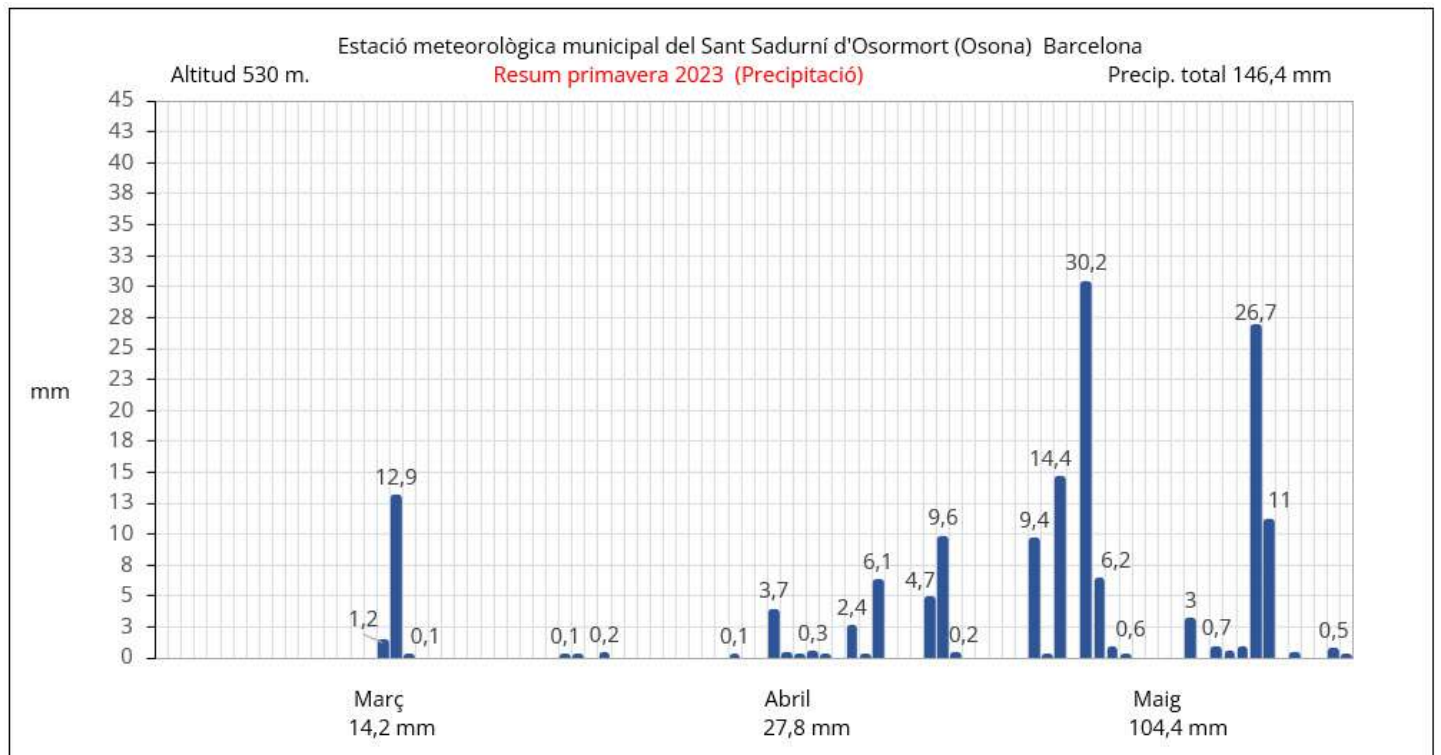

Ajuntament de
Sant Sadurn d'Osormort

ESTACIÓ MUNICIPAL DE SANT SADURNÍ D'OSORMORT. OSONA (BARCELONA) RESUM CLIMATOLÒGIC ESTACIONAL. PRIMAVERA 2023