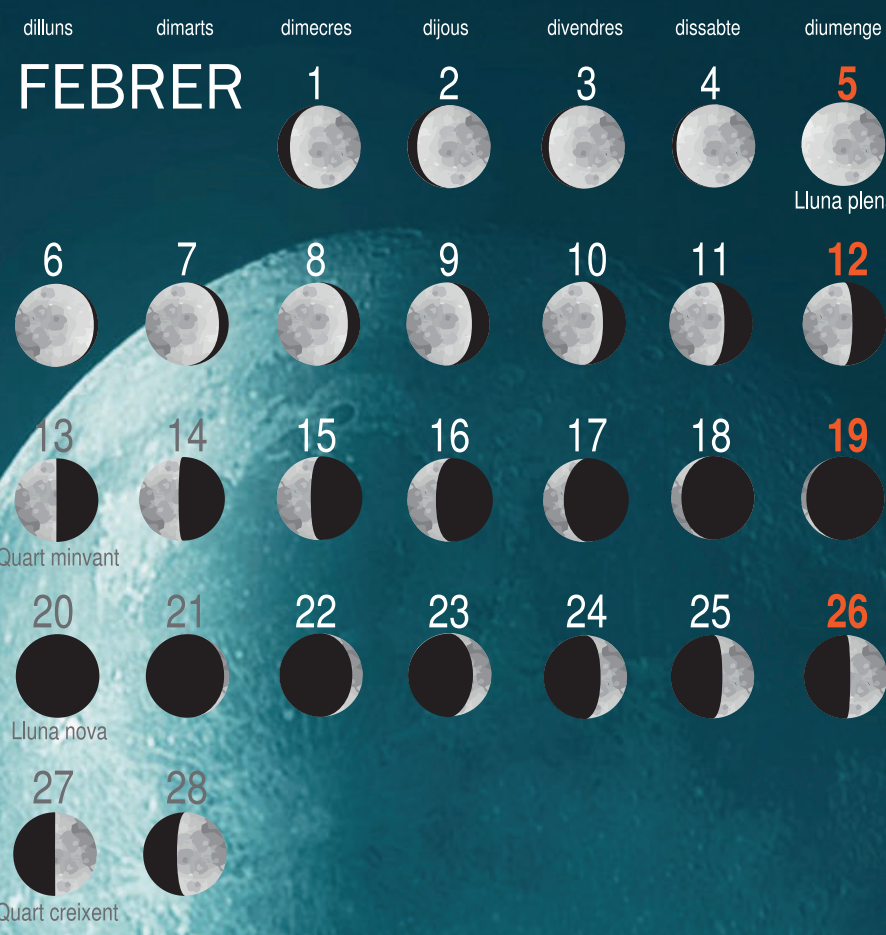

CALENDARI DE LES LLUNES 2023

HIVERN

TARDOR

I DE TEMPORADA

FRESC, LOCAL

ESTIU

PRIMAVERA

Parc Agrari del Baix Llobregat

CALENDARI DE LES LLUNES 2023

FRESC, LOCAL I DE TEMPORADA

www.parcagrari.cat

Consorci del Parc Agrari del Baix Llobregat
Masia de Can Comas
Camí del Sorral, s/n
08820 El Prat de Llobregat
(Adreça postal AP76)