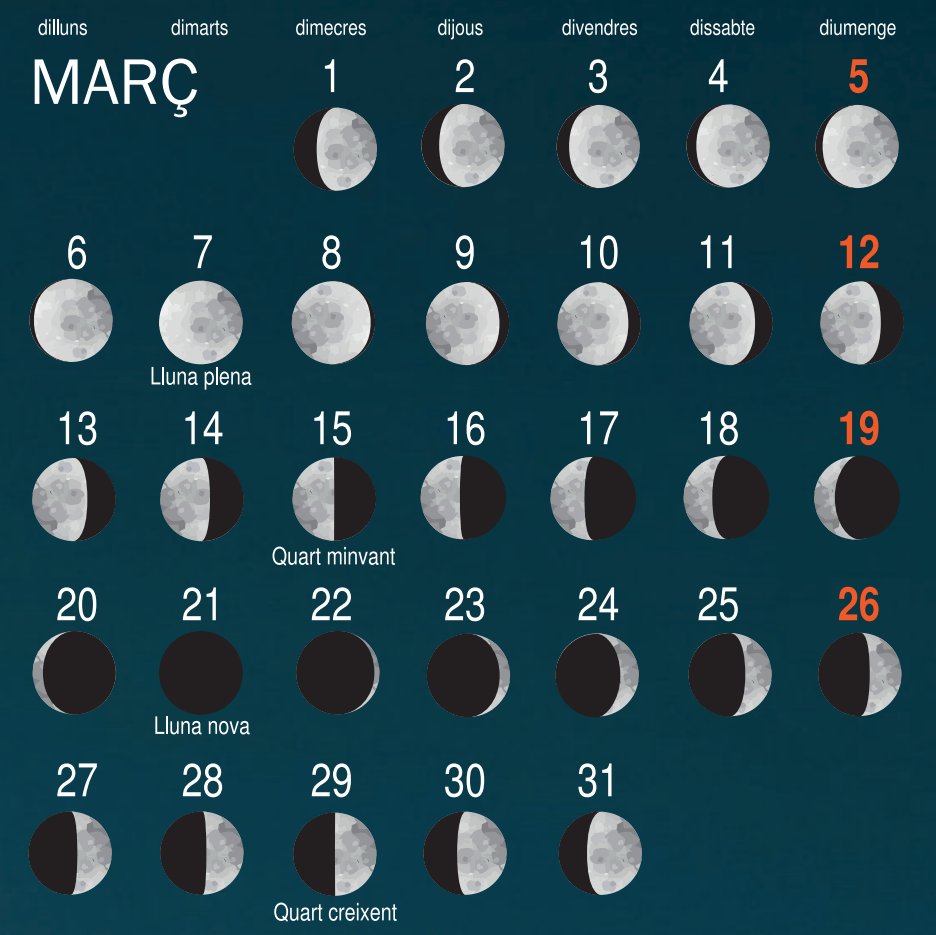

CALENDARI DE LES LLUNES 2023

HIVERN

TARDOR

I DE TEMPORADA

FRESC, LOCAL

ESTIU

PRIMAVERA

Parc Agrari del Baix Llobregat

CALENDARI DE LES LLUNES 2023

FRESC, LOCAL I DE TEMPORADA

www.parcagrari.cat

Consorci del Parc Agrari del Baix Llobregat
Masia de Can Comas
Camí del Sorral, s/n
08820 El Prat de Llobregat
(Adreça postal AP76)