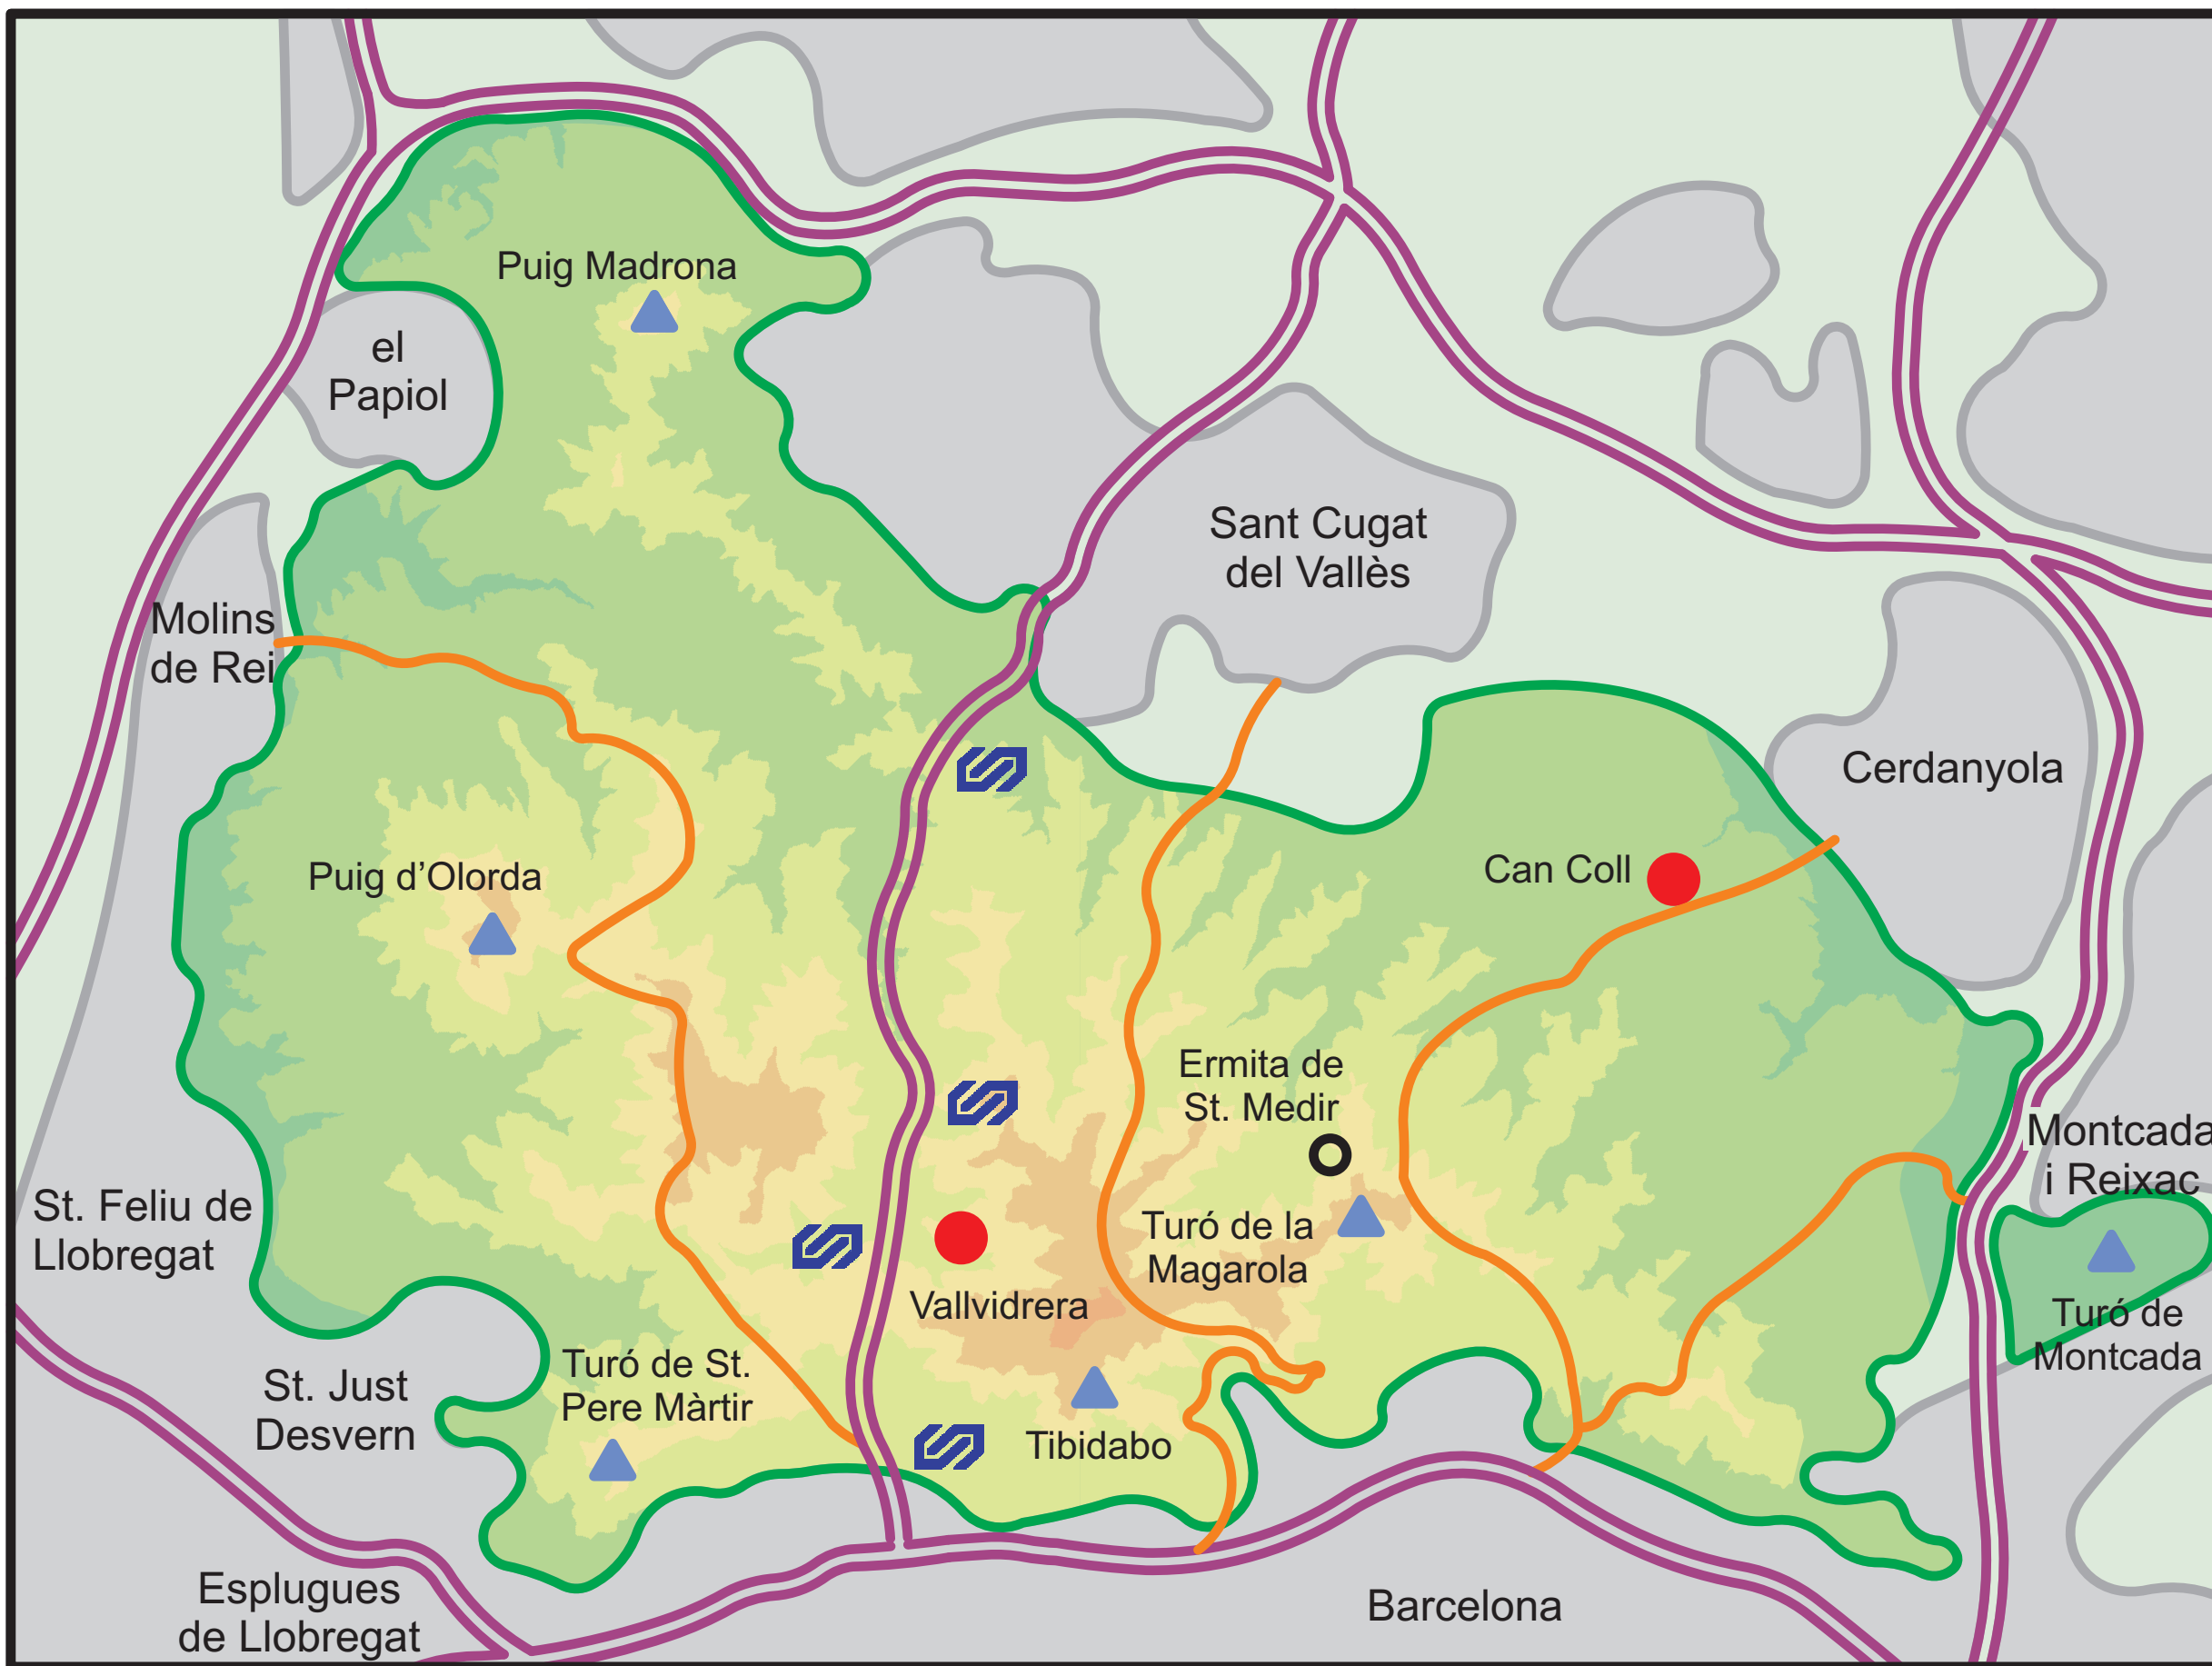

# Mapa tàctil del Parc Natural de la Serra de Collserola

## Llegenda

-  Teixit urbà
-  Límit del parc
-  Cim
-  Centre d'informació
-  Estació FGC
-  Autopista
-  Carretera

Abreviatures braille

2.000 m

Nord

 **Parc de Collserola**

 Diputació Barcelona  AMB  Àrea Metropolitana de Barcelona

 **Obra Social "la Caixa"**