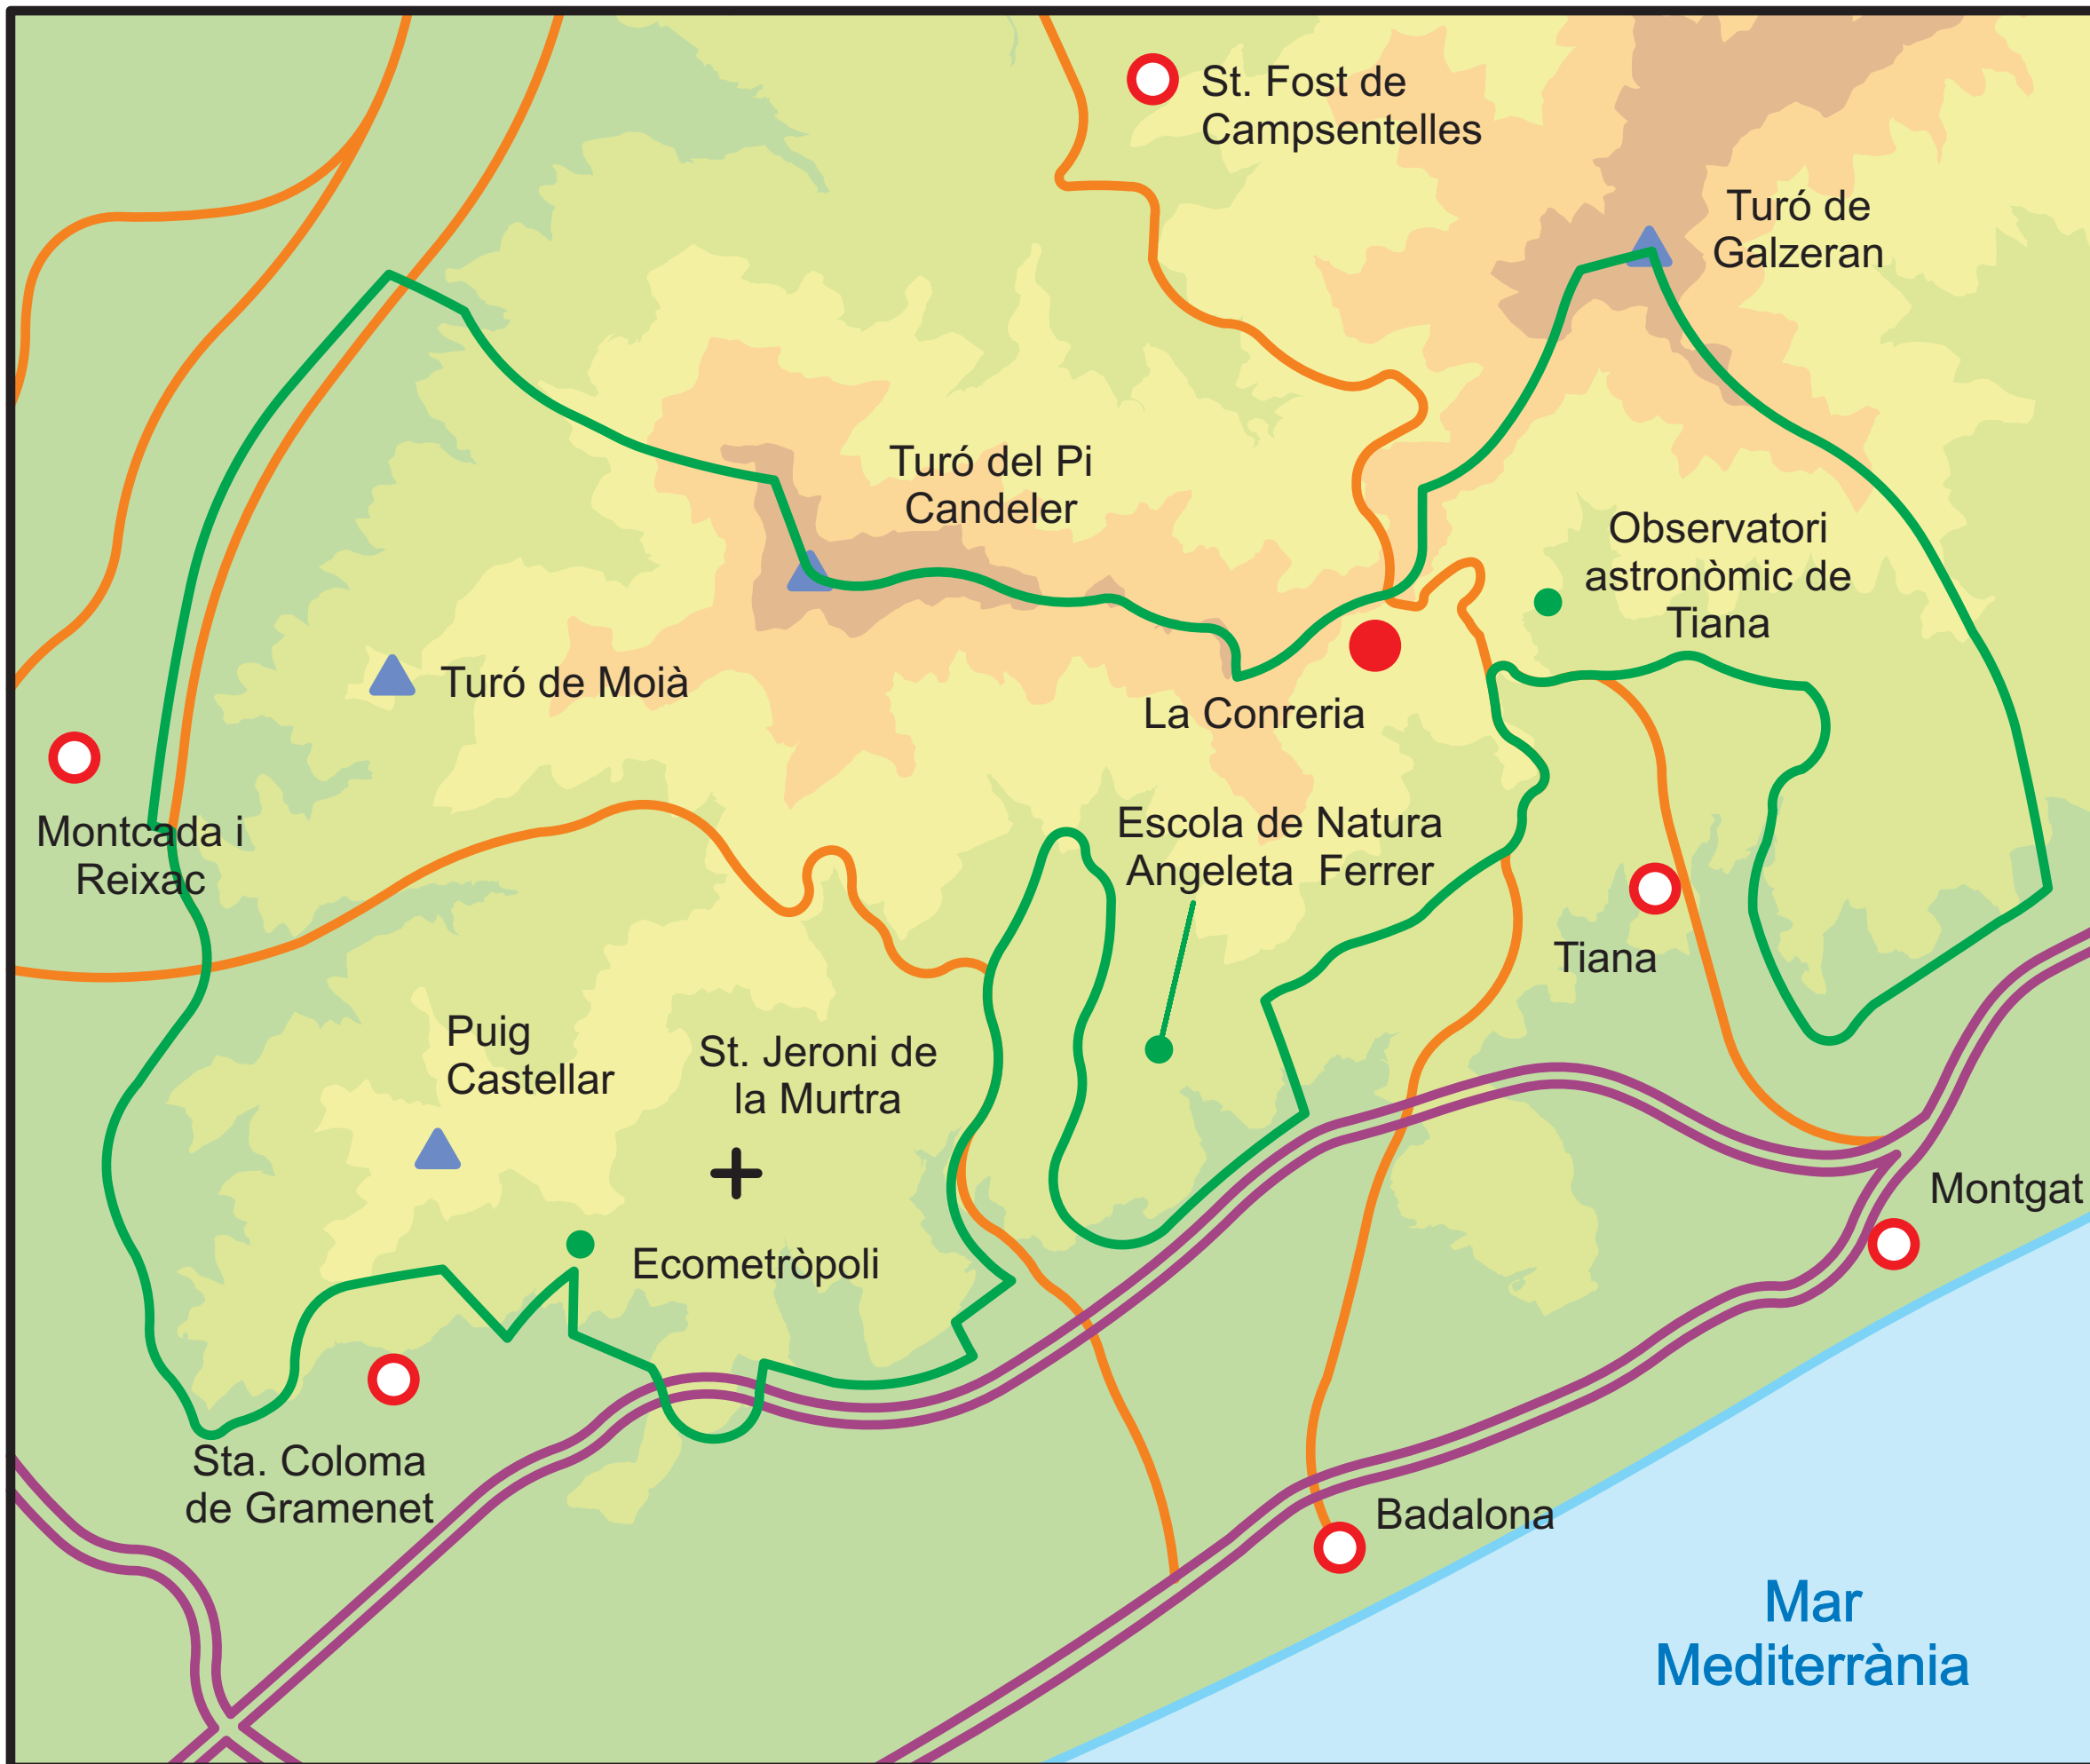

# Mapa tàctil del Parc de la Serralada de Marina

## Llegenda

- Nucli urbà
- Oficina del parc
- Equipament
- Puig o turó
- Monestir
- Autopista
- Carretera
- Límit del parc

## Abreviatures braille

1.000 m

Nord

Diputació  
Barcelona

Àrea de Territori i Sostenibilitat  
Xarxa de Parcs Naturals

Obra Social "la Caixa"