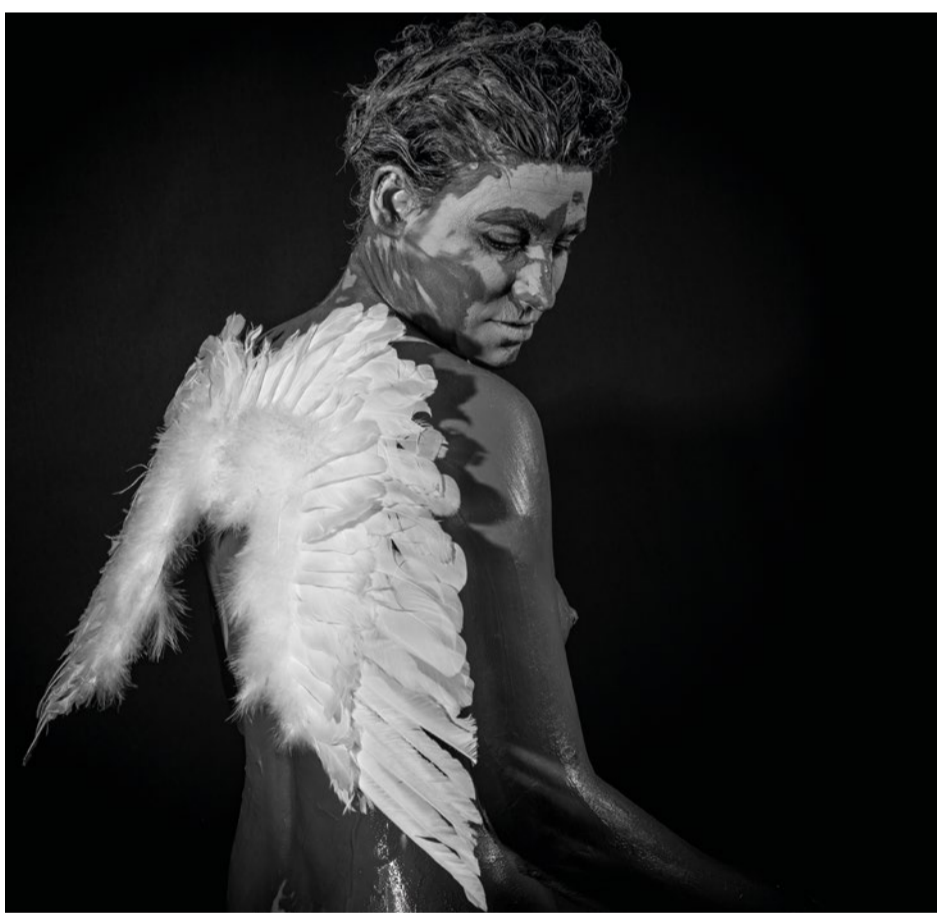

Parc del
**Castell de
Montesquiu**

Maig

Del 7 al 29 de maig de 2022

Dissabtes i festius, d'11 h a 14 h

Entrada lliure

Eugeni Bel
Ànimes

FOTOGRAFIA

Inauguració: **dissabte 7 de maig a les 12 h**

Ànimes és una recopilació fotogràfica on l'autor intenta captar i mostrar tant la part física com la part anímica de les persones fotografiades, tant en les seves sèries d'autoretrats –on es despulla en cos i ànima–, com en les sèries de captaires, prostitutes, rodamons, turistes, artistes, nens, joves i avis.

Imatges en blanc i negre processades amb tècniques analògiques i digitals.

Imatges que volen parlar en silenci.

Imatges que fan obrir els ulls i el cor, que emocionen, que parlen o, fins i tot, criden!

Imatges que no deixen indiferents i desperten quelcom observant-les.

Animeu-vos a descobrir l'ànima de les seves fotografies.

Parcs de Catalunya

Xarxa de Parcs Naturals de la Diputació de Barcelona

Parc del Castell de Montesquiu, Espai Natural de les Guilleries-Savassona, Parc Natural del Montseny, Parc Natural de Sant Llorenç del Munt i l'Obac, Parc del Montnegre i el Corredor, Parc de la Serralada Litoral, Parc de la Serralada de Marina, Parc Natural de la Serra de Collserola, Parc Agrari del Baix Llobregat, Parc del Garraf, Parc d'Olèrdola i Parc del Foix

**Diputació
Barcelona**

Xarxa de Parcs Naturals