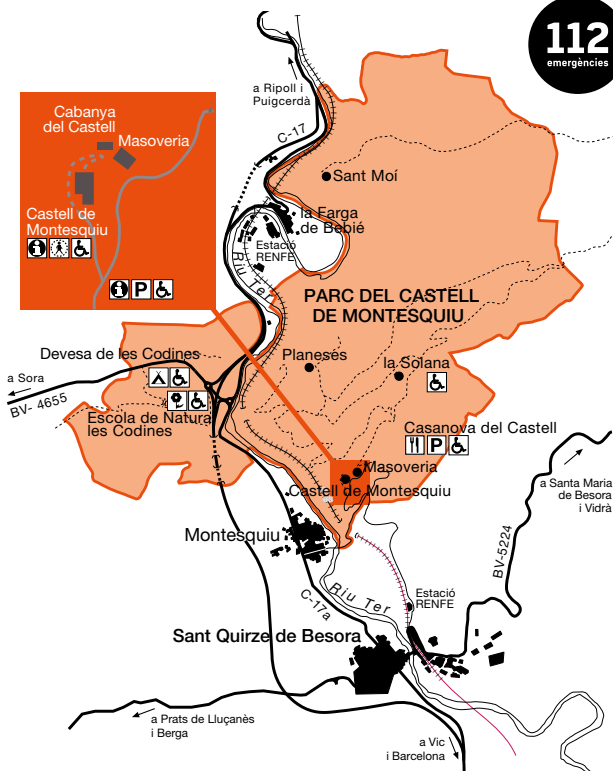

Parcs de Catalunya

Xarxa de Parcs Naturals de la Diputació de Barcelona

Parc del Castell de Montesquiu, Espai Natural de les Guillerries-Savassona, Parc Natural del Montseny, Parc Natural de Sant Llorenç del Munt i l'Obac, Parc del Montnegre i el Corredor, Parc de la Serralada Litoral, Parc de la Serralada de Marina, Parc Natural de la Serra de Collserola, Parc Agrari del Baix Llobregat, Parc del Garraf, Parc d'Olièrdola, Parc del Foix

**Diputació
Barcelona**

**Àrea de Territori
i Sostenibilitat**

Espais Naturals i Medi Ambient

Gerència de Serveis d'Espais Naturals

Comte d'Urgell, 187. 08036 Barcelona

Tel. 934 022 428

xarxaparc@diba.cat · parcs.diba.cat