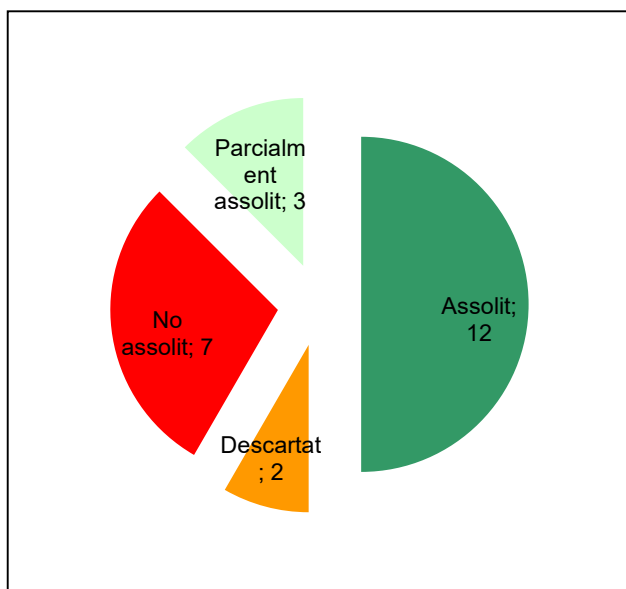

Parc del Montseny

Gràfic de seguiment de l'estat d'execució del programa d'activitats (per programes)

Any 2020

Conservació del patrimoni natural i cultural

Desenvolupament sostenible i benestar de la població

Ús públic i educació ambiental

Activitats de coordinació i governança

Espai Natural de les Guilleries-Savassona

Gràfic de seguiment de l'estat d'execució del programa d'activitats (per programes)

Any 2020