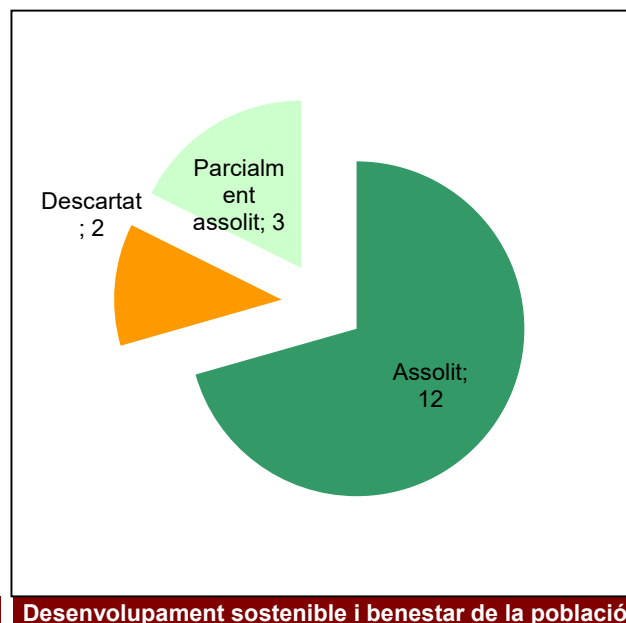

Ús públic i educació ambiental

Activitats de coordinació i governança

Espai Natural de les Guilleries-Savassona

Gràfic de seguiment de l'estat d'execució del programa d'activitats (per programes)

Any 2020

Parc del Castell de Montesquiú

Gràfic de seguiment de l'estat d'execució del programa d'activitats (per programes)

Any 2020

Conservació del patrimoni natural i cultural

Desenvolupament sostenible i benestar de la població