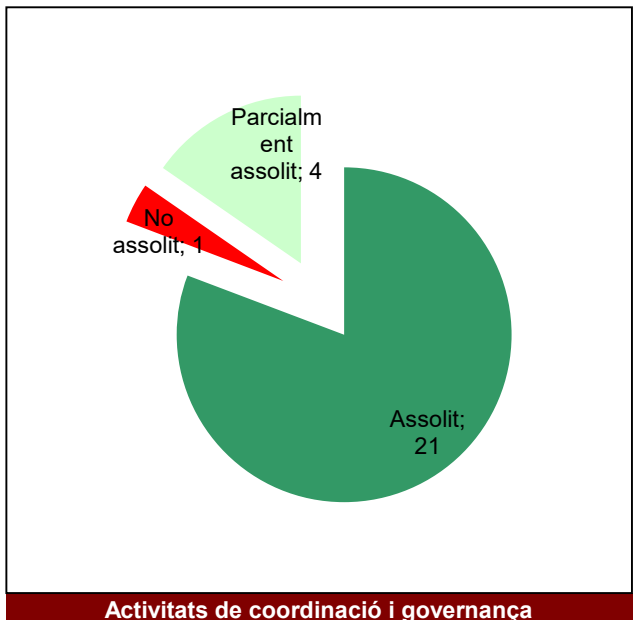

Ús públic i educació ambiental

Activitats de coordinació i governança

Parc de la Serralada de Marina

Gràfic de seguiment de l'estat d'execució del programa d'activitats (per programes)

Any 2020

Parc de la Serralada Litoral

Gràfic de seguiment de l'estat d'execució del programa d'activitats (per programes)

Any 2020

Parc del Montnegre i el Corredor

Gràfic de seguiment de l'estat d'execució del programa d'activitats (per programes)

Any 2020

Parcs del Garraf i d'Olèrdola

Gràfic de seguiment de l'estat d'execució del programa d'activitats (per programes)

Any 2020

Parc de Sant Llorenç del Munt i l'Obac

Gràfic de seguiment de l'estat d'execució del programa d'activitats (per programes)