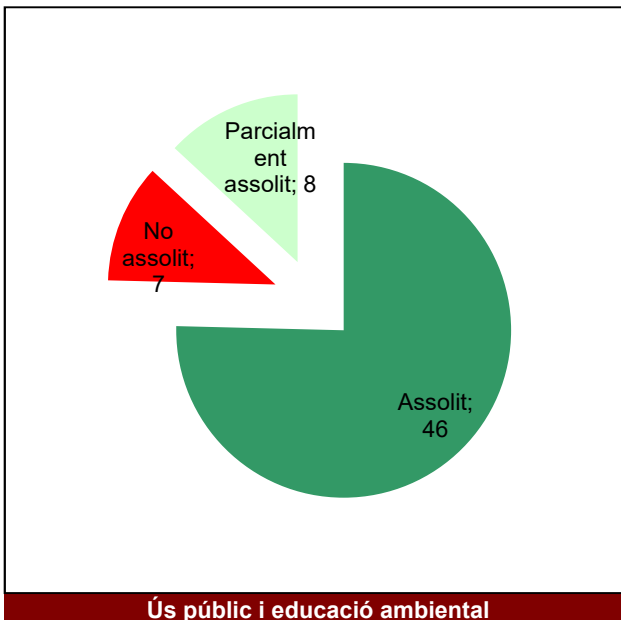

Gràfic de seguiment de l'estat d'execució del programa d'activitats (per programes)

Any 2020

Parc del Montnegre i el Corredor

Gràfic de seguiment de l'estat d'execució del programa d'activitats (per programes)

Any 2020

Parcs del Garraf i d'Olèrdola

Gràfic de seguiment de l'estat d'execució del programa d'activitats (per programes)

Any 2020

Parc de Sant Llorenç del Munt i l'Obac

Gràfic de seguiment de l'estat d'execució del programa d'activitats (per programes)