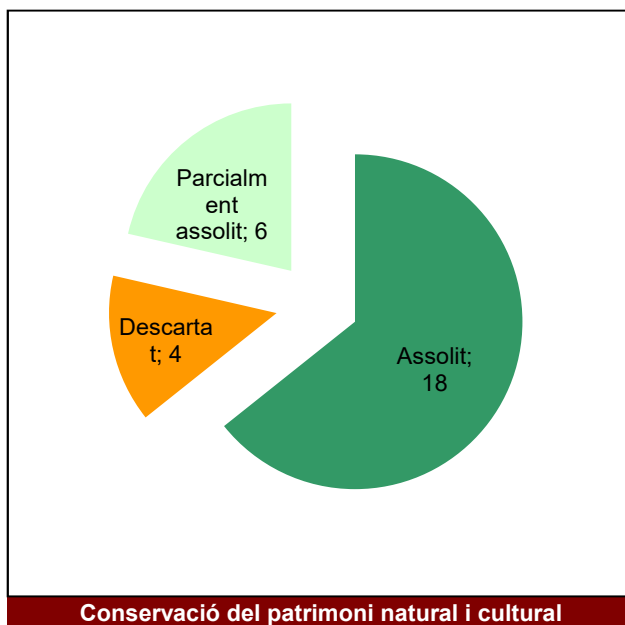

Parc del Castell de Montesquiú

Gràfic de seguiment de l'estat d'execució del programa d'activitats (per programes)

Any 2020

Conservació del patrimoni natural i cultural

Desenvolupament sostenible i benestar de la població

Ús públic i educació ambiental

Activitats de coordinació i governança

Parc de la Serralada de Marina

Gràfic de seguiment de l'estat d'execució del programa d'activitats (per programes)

Any 2020

Parc de la Serralada Litoral

Gràfic de seguiment de l'estat d'execució del programa d'activitats (per programes)

Any 2020

Parc del Montnegre i el Corredor

Gràfic de seguiment de l'estat d'execució del programa d'activitats (per programes)

Any 2020

Parcs del Garraf i d'Olèrdola

Gràfic de seguiment de l'estat d'execució del programa d'activitats (per programes)

Any 2020

Parc de Sant Llorenç del Munt i l'Obac

Gràfic de seguiment de l'estat d'execució del programa d'activitats (per programes)