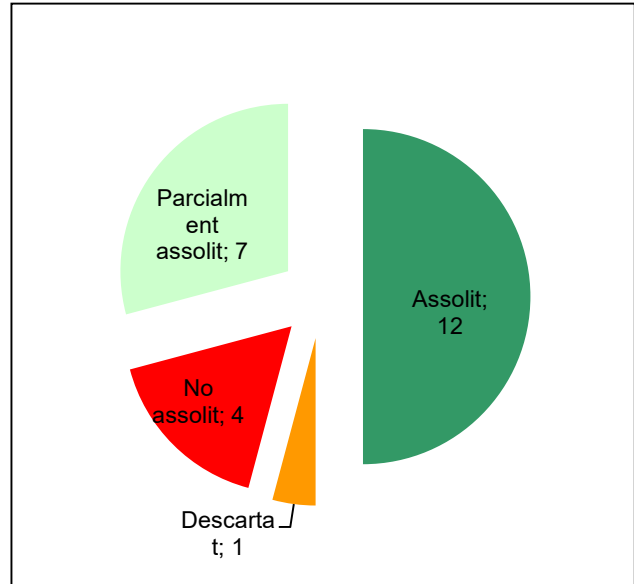

Desenvolupament sostenible i benestar de la població