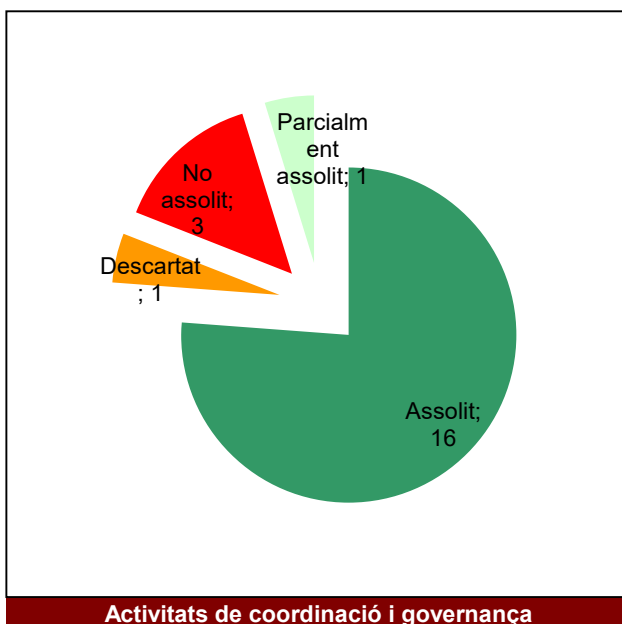

Gràfic de seguiment de l'estat d'execució del programa d'activitats (per programes)

Any 2020

Parc del Montnegre i el Corredor

Gràfic de seguiment de l'estat d'execució del programa d'activitats (per programes)

Any 2020

Parcs del Garraf i d'Olèrdola

Gràfic de seguiment de l'estat d'execució del programa d'activitats (per programes)

Any 2020

Parc de Sant Llorenç del Munt i l'Obac

Gràfic de seguiment de l'estat d'execució del programa d'activitats (per programes)

Any 2020

Parc del Foix

Gràfic de seguiment de l'estat d'execució del programa d'activitats (per programes)

Any 2020