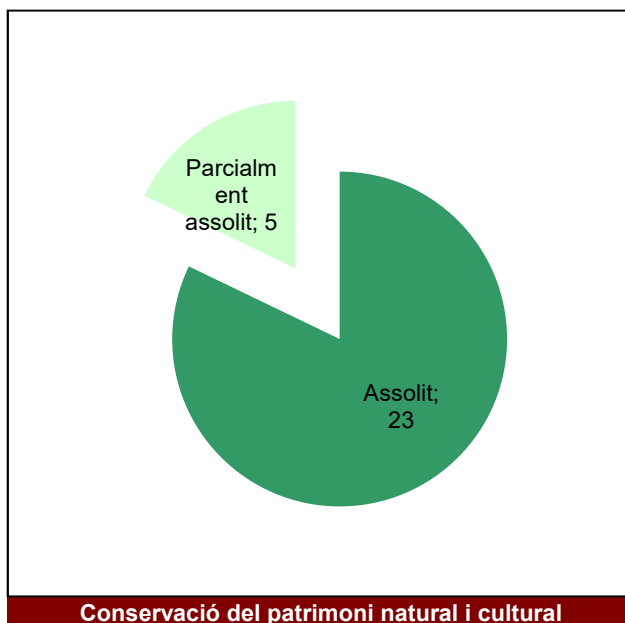

Parc de la Serralada Litoral

Gràfic de seguiment de l'estat d'execució del programa d'activitats (per programes)

Any 2020