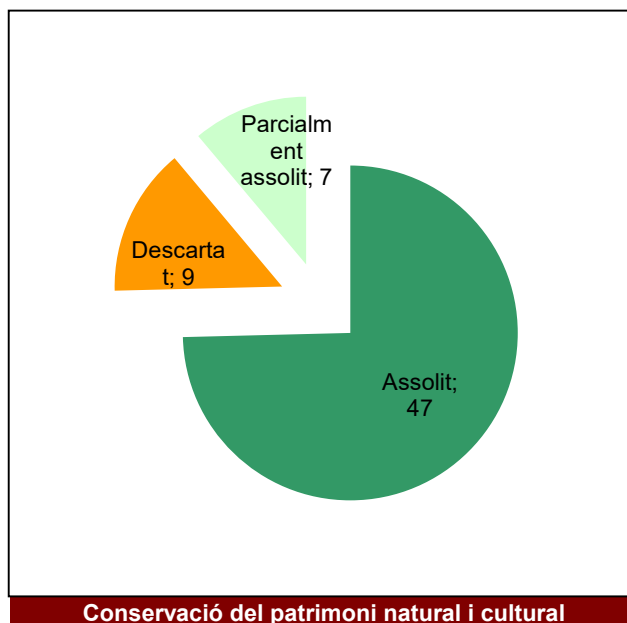

Ús públic i educació ambiental

Activitats de coordinació i governança

Espai Natural de les Guilleries-Savassona

Gràfic de seguiment de l'estat d'execució del programa d'activitats (per programes)

Any 2020

Parc del Castell de Montesquiú

Gràfic de seguiment de l'estat d'execució del programa d'activitats (per programes)

Any 2020

Conservació del patrimoni natural i cultural

Desenvolupament sostenible i benestar de la població