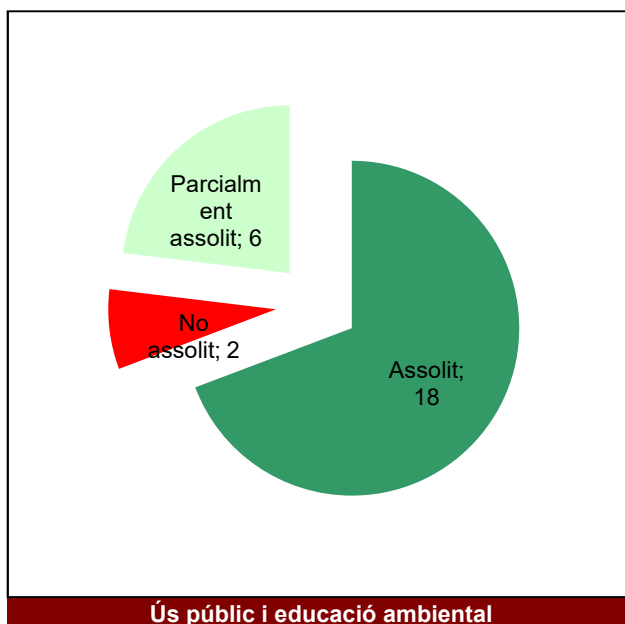

Parc de la Serralada Litoral

Gràfic de seguiment de l'estat d'execució del programa d'activitats (per programes)

Any 2020