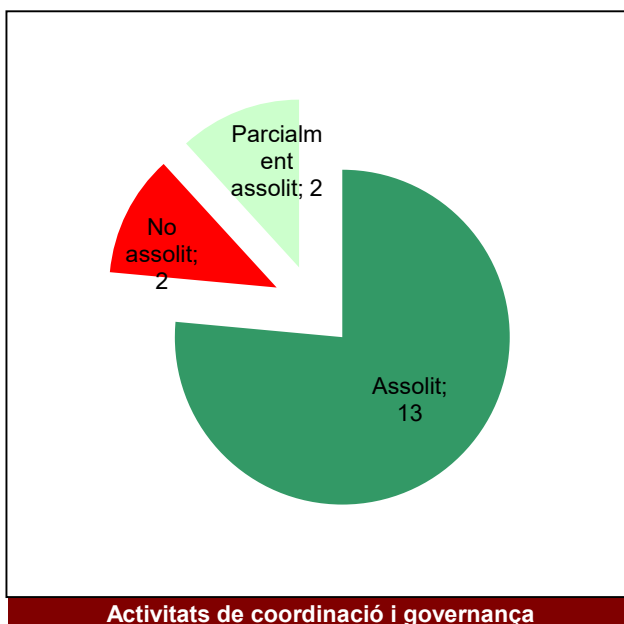

Ús públic i educació ambiental

Activitats de coordinació i governança

Parc de la Serralada de Marina

Gràfic de seguiment de l'estat d'execució del programa d'activitats (per programes)

Any 2020

Parc de la Serralada Litoral

Gràfic de seguiment de l'estat d'execució del programa d'activitats (per programes)

Any 2020

Parc del Montnegre i el Corredor

Gràfic de seguiment de l'estat d'execució del programa d'activitats (per programes)

Any 2020

Parcs del Garraf i d'Olèrdola

Gràfic de seguiment de l'estat d'execució del programa d'activitats (per programes)

Any 2020

Parc de Sant Llorenç del Munt i l'Obac

Gràfic de seguiment de l'estat d'execució del programa d'activitats (per programes)