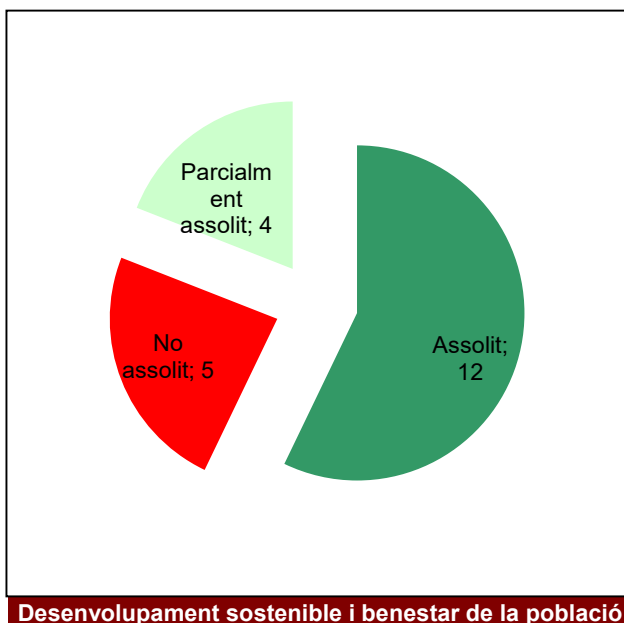

Ús públic i educació ambiental

Activitats de coordinació i governança

Parc de la Serralada de Marina

Gràfic de seguiment de l'estat d'execució del programa d'activitats (per programes)

Any 2020

Parc de la Serralada Litoral

Gràfic de seguiment de l'estat d'execució del programa d'activitats (per programes)

Any 2020

Parc del Montnegre i el Corredor

Gràfic de seguiment de l'estat d'execució del programa d'activitats (per programes)

Any 2020

Parcs del Garraf i d'Olèrdola

Gràfic de seguiment de l'estat d'execució del programa d'activitats (per programes)

Any 2020

Parc de Sant Llorenç del Munt i l'Obac

Gràfic de seguiment de l'estat d'execució del programa d'activitats (per programes)