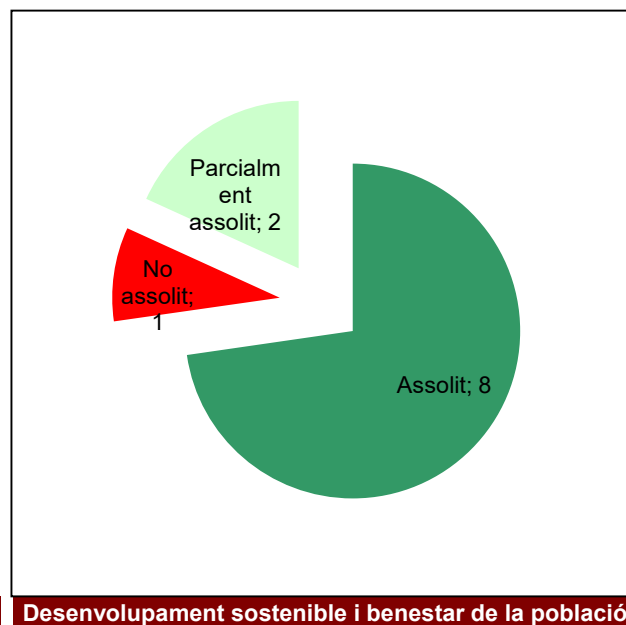

Ús públic i educació ambiental

Activitats de coordinació i governança

Parc de la Serralada de Marina

Gràfic de seguiment de l'estat d'execució del programa d'activitats (per programes)

Any 2020

Parc de la Serralada Litoral

Gràfic de seguiment de l'estat d'execució del programa d'activitats (per programes)

Any 2020

Parc del Montnegre i el Corredor

Gràfic de seguiment de l'estat d'execució del programa d'activitats (per programes)