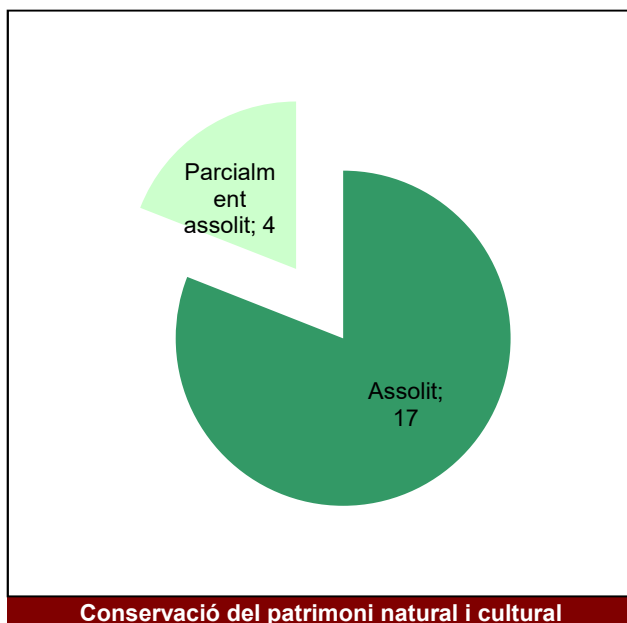

Ús públic i educació ambiental

Activitats de coordinació i governança

Parc de la Serralada de Marina

Gràfic de seguiment de l'estat d'execució del programa d'activitats (per programes)

Any 2020

Parc de la Serralada Litoral

Gràfic de seguiment de l'estat d'execució del programa d'activitats (per programes)

Any 2020

Parc del Montnegre i el Corredor

Gràfic de seguiment de l'estat d'execució del programa d'activitats (per programes)

Any 2020

Parcs del Garraf i d'Olèrdola

Gràfic de seguiment de l'estat d'execució del programa d'activitats (per programes)

Any 2020

Parc de Sant Llorenç del Munt i l'Obac

Gràfic de seguiment de l'estat d'execució del programa d'activitats (per programes)