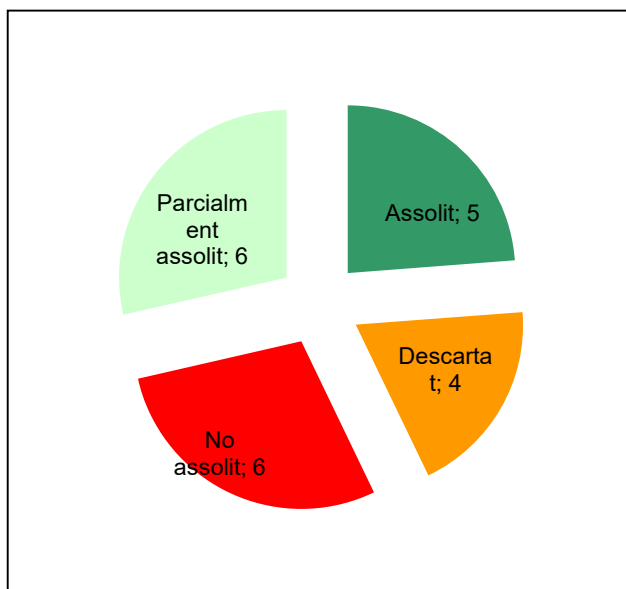

Parc del Montseny

Gràfic de seguiment de l'estat d'execució del programa d'activitats (per programes)

Any 2020

Conservació del patrimoni natural i cultural

Desenvolupament sostenible i benestar de la població

Ús públic i educació ambiental

Activitats de coordinació i governança

Espai Natural de les Guilleries-Savassona

Gràfic de seguiment de l'estat d'execució del programa d'activitats (per programes)

Any 2020