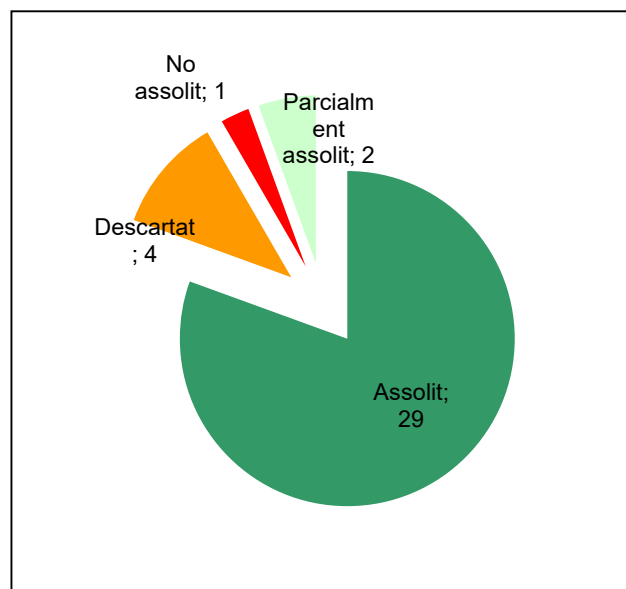

Parc del Montseny

Gràfic de seguiment de l'estat d'execució del programa d'activitats (per programes)

Any 2020

Conservació del patrimoni natural i cultural

Desenvolupament sostenible i benestar de la població

Ús públic i educació ambiental

Activitats de coordinació i governança

Espai Natural de les Guilleries-Savassona

Gràfic de seguiment de l'estat d'execució del programa d'activitats (per programes)

Any 2020