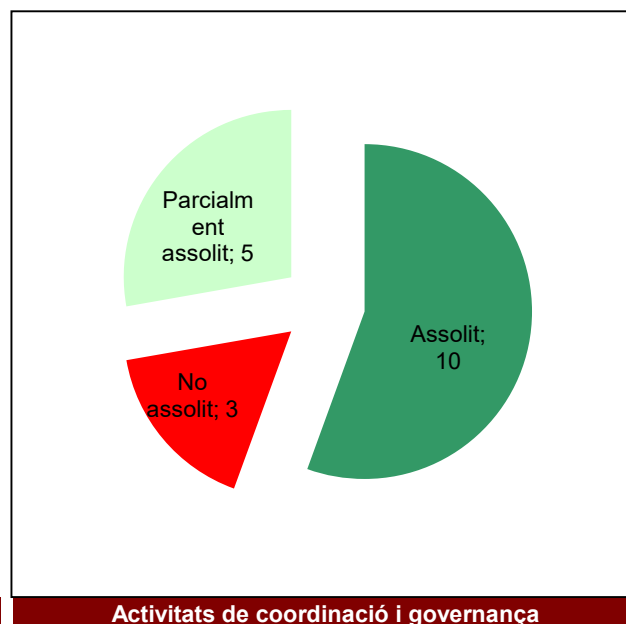

Parc del Castell de Montesquiú

Gràfic de seguiment de l'estat d'execució del programa d'activitats (per programes)

Any 2020

Conservació del patrimoni natural i cultural

Desenvolupament sostenible i benestar de la població

Ús públic i educació ambiental

Activitats de coordinació i governança

Parc de la Serralada de Marina

Gràfic de seguiment de l'estat d'execució del programa d'activitats (per programes)

Any 2020

Parc de la Serralada Litoral

Gràfic de seguiment de l'estat d'execució del programa d'activitats (per programes)

Any 2020

Parc del Montnegre i el Corredor

Gràfic de seguiment de l'estat d'execució del programa d'activitats (per programes)