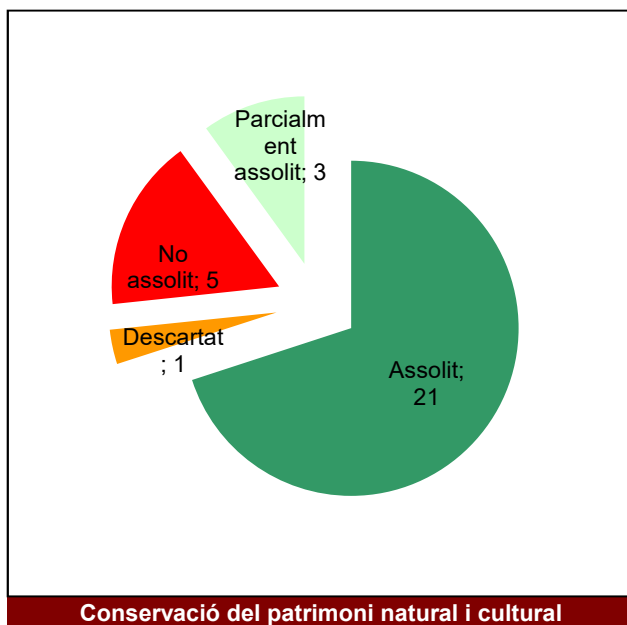

Parc de Sant Llorenç del Munt i l'Obac

Gràfic de seguiment de l'estat d'execució del programa d'activitats (per programes)

Any 2020