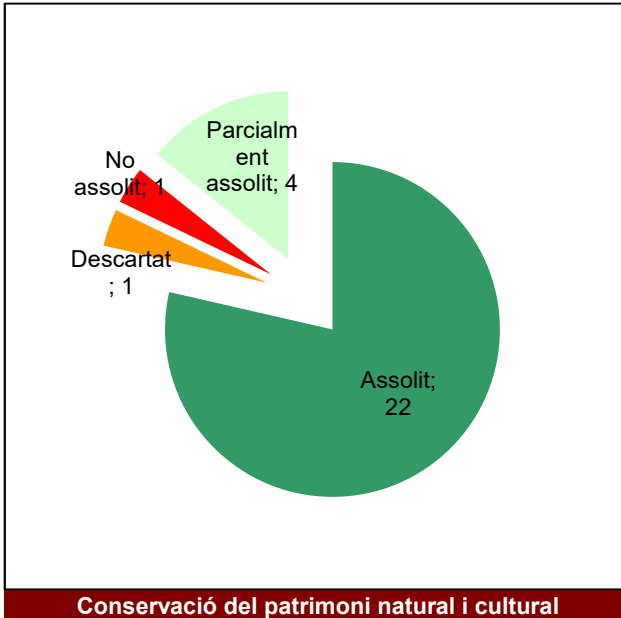

Ús públic i educació ambiental

Activitats de coordinació i governança

Parc de la Serralada de Marina

Gràfic de seguiment de l'estat d'execució del programa d'activitats (per programes)

Any 2020

Parc de la Serralada Litoral

Gràfic de seguiment de l'estat d'execució del programa d'activitats (per programes)

Any 2020

Parc del Montnegre i el Corredor

Gràfic de seguiment de l'estat d'execució del programa d'activitats (per programes)

Any 2020

Parcs del Garraf i d'Olèrdola

Gràfic de seguiment de l'estat d'execució del programa d'activitats (per programes)

Any 2020

Parc de Sant Llorenç del Munt i l'Obac

Gràfic de seguiment de l'estat d'execució del programa d'activitats (per programes)