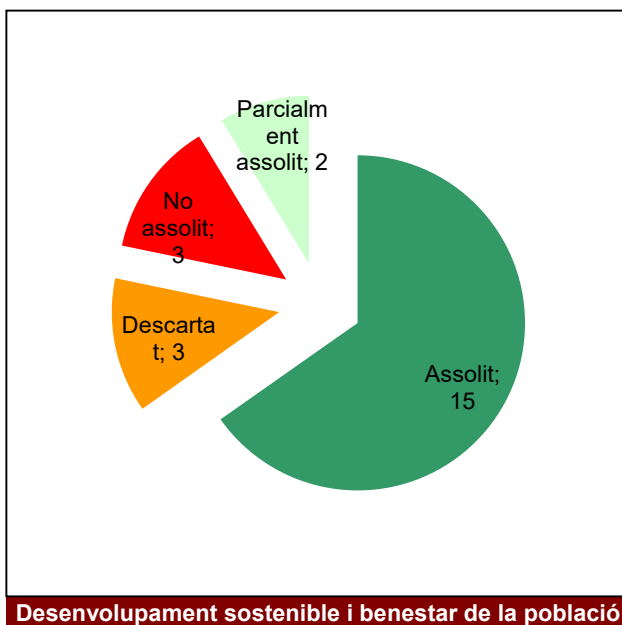

Gràfic de seguiment de l'estat d'execució del programa d'activitats (per programes)

Any 2020

Parc del Montnegre i el Corredor

Gràfic de seguiment de l'estat d'execució del programa d'activitats (per programes)

Any 2020

Parcs del Garraf i d'Olèrdola

Gràfic de seguiment de l'estat d'execució del programa d'activitats (per programes)

Any 2020

Parc de Sant Llorenç del Munt i l'Obac

Gràfic de seguiment de l'estat d'execució del programa d'activitats (per programes)

Any 2020

Parc del Foix

Gràfic de seguiment de l'estat d'execució del programa d'activitats (per programes)

Any 2020