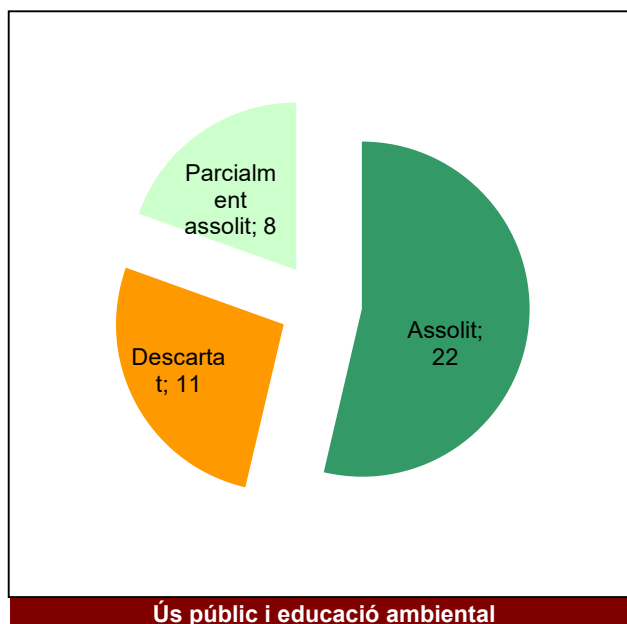

Ús públic i educació ambiental

Activitats de coordinació i governança

Espai Natural de les Guilleries-Savassona

Gràfic de seguiment de l'estat d'execució del programa d'activitats (per programes)

Any 2020