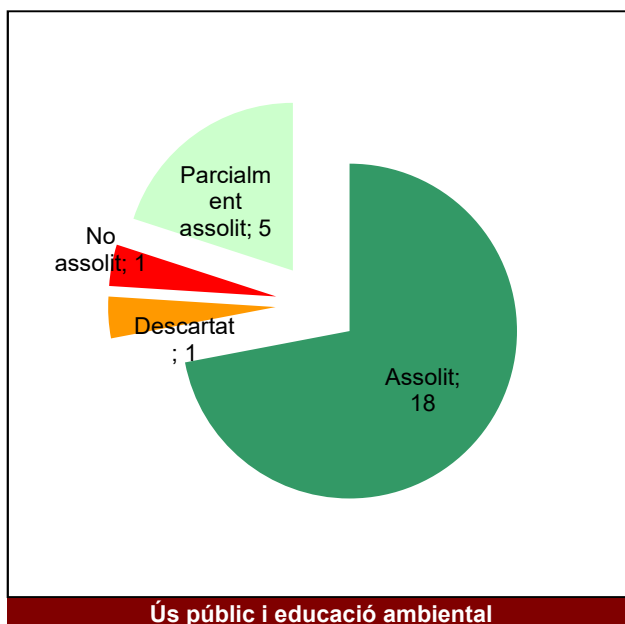

Ús públic i educació ambiental

Activitats de coordinació i governança

Parc de la Serralada de Marina

Gràfic de seguiment de l'estat d'execució del programa d'activitats (per programes)

Any 2020

Parc de la Serralada Litoral