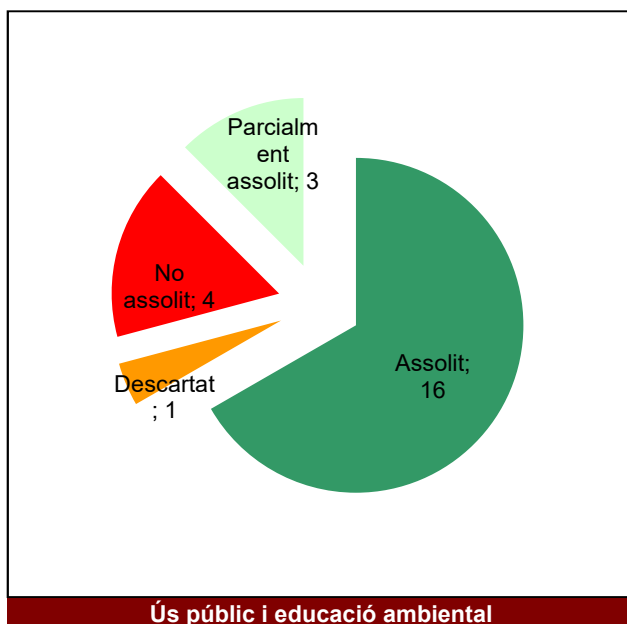

Gràfic de seguiment de l'estat d'execució del programa d'activitats (per programes)

Any 2020

Parc del Montnegre i el Corredor

Gràfic de seguiment de l'estat d'execució del programa d'activitats (per programes)

Any 2020

Parcs del Garraf i d'Olèrdola

Gràfic de seguiment de l'estat d'execució del programa d'activitats (per programes)

Any 2020

Parc de Sant Llorenç del Munt i l'Obac

Gràfic de seguiment de l'estat d'execució del programa d'activitats (per programes)