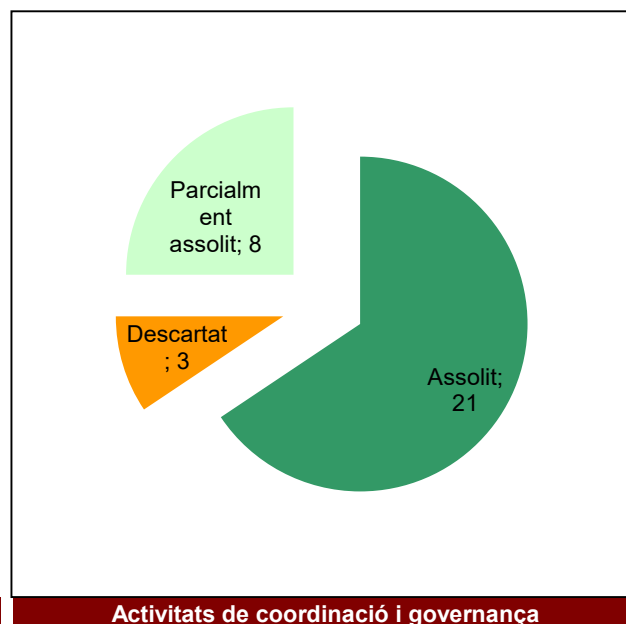

Ús públic i educació ambiental

Activitats de coordinació i governança

Espai Natural de les Guilleries-Savassona

Gràfic de seguiment de l'estat d'execució del programa d'activitats (per programes)

Any 2020

Parc del Castell de Montesquiú

Gràfic de seguiment de l'estat d'execució del programa d'activitats (per programes)

Any 2020

Conservació del patrimoni natural i cultural

Desenvolupament sostenible i benestar de la població