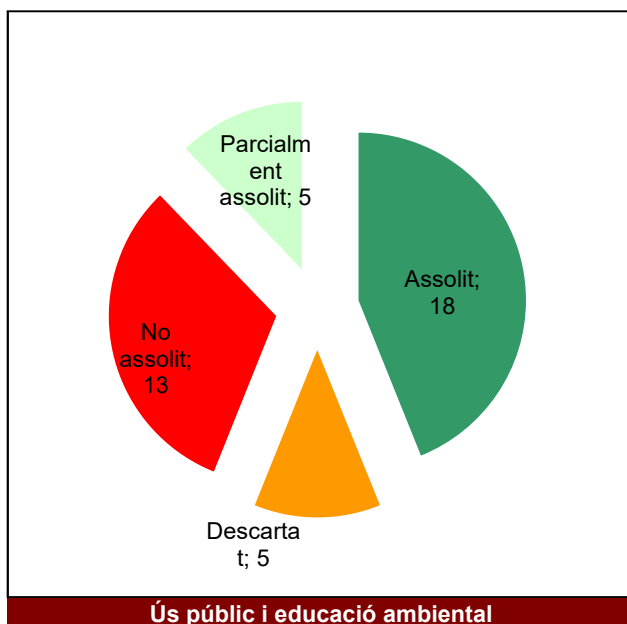

Gràfic de seguiment de l'estat d'execució del programa d'activitats (per programes)

Any 2020

Parc del Montnegre i el Corredor

Gràfic de seguiment de l'estat d'execució del programa d'activitats (per programes)

Any 2020

Parcs del Garraf i d'Olèrdola

Gràfic de seguiment de l'estat d'execució del programa d'activitats (per programes)

Any 2020

Parc de Sant Llorenç del Munt i l'Obac

Gràfic de seguiment de l'estat d'execució del programa d'activitats (per programes)

Any 2020

Parc del Foix

Gràfic de seguiment de l'estat d'execució del programa d'activitats (per programes)

Any 2020