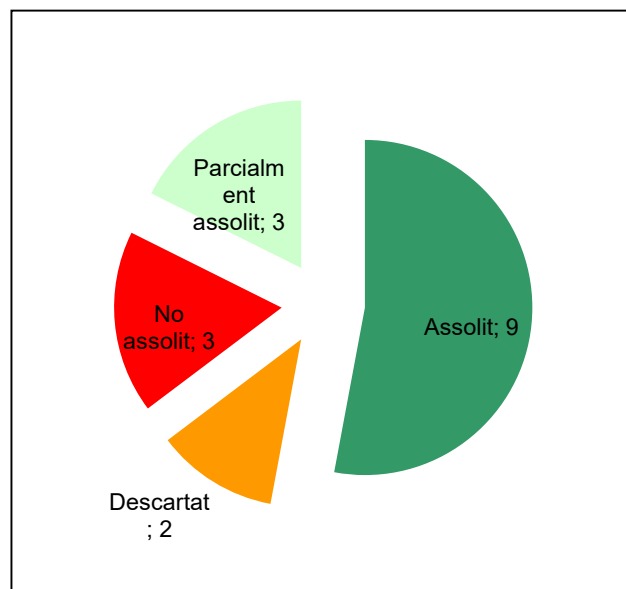

Parc del Montseny

Gràfic de seguiment de l'estat d'execució del programa d'activitats (per programes)

Any 2020

Conservació del patrimoni natural i cultural

Desenvolupament sostenible i benestar de la població

Ús públic i educació ambiental

Activitats de coordinació i governança

Espai Natural de les Guilleries-Savassona

Gràfic de seguiment de l'estat d'execució del programa d'activitats (per programes)

Any 2020