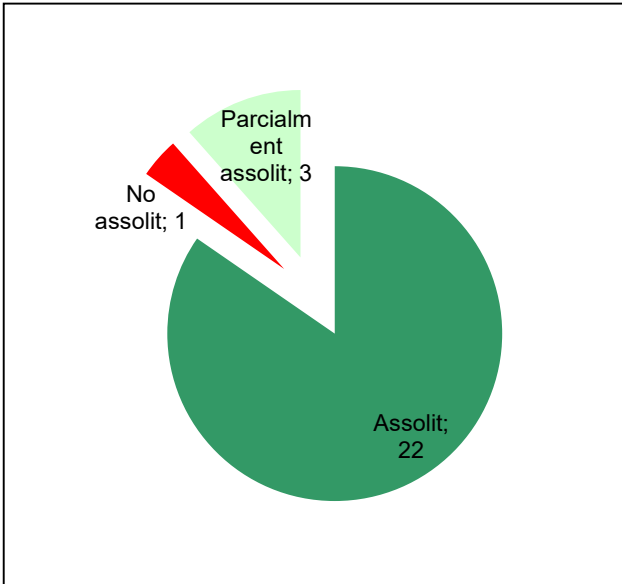

Ús públic i educació ambiental

Activitats de coordinació i governança

Espai Natural de les Guilleries-Savassona

Gràfic de seguiment de l'estat d'execució del programa d'activitats (per programes)

Any 2020

Parc del Castell de Montesquiú

Gràfic de seguiment de l'estat d'execució del programa d'activitats (per programes)

Any 2020

Conservació del patrimoni natural i cultural

Desenvolupament sostenible i benestar de la població