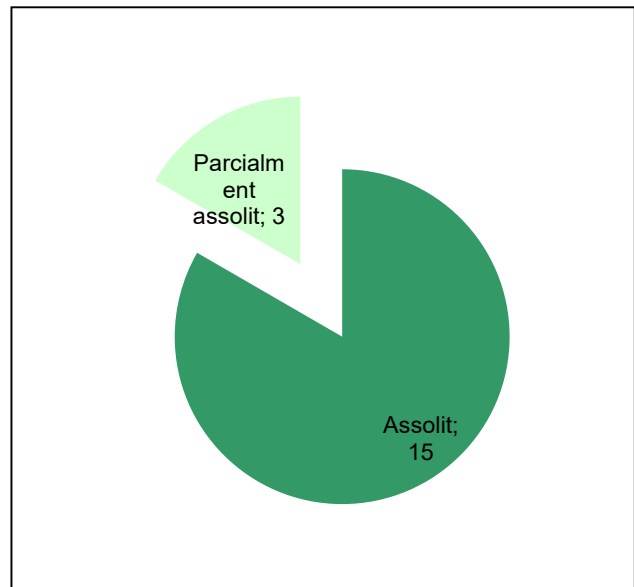

Activitats de coordinació i governança