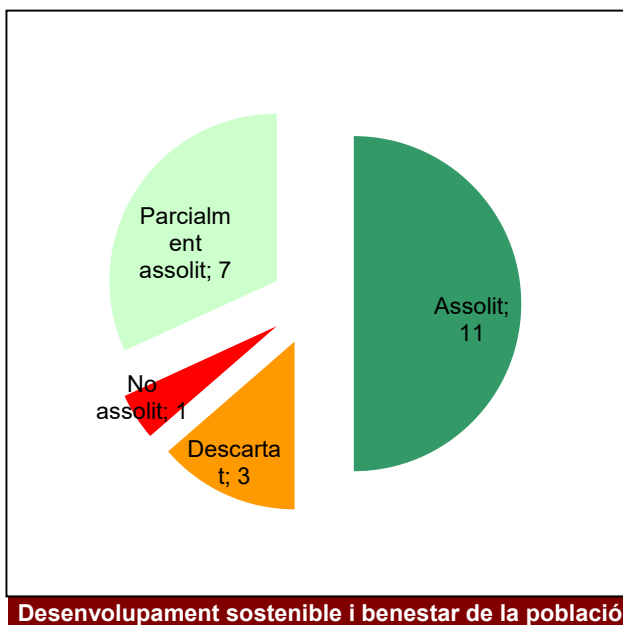

Ús públic i educació ambiental

Activitats de coordinació i governança

Parc de la Serralada de Marina

Gràfic de seguiment de l'estat d'execució del programa d'activitats (per programes)

Any 2020

Parc de la Serralada Litoral

Gràfic de seguiment de l'estat d'execució del programa d'activitats (per programes)

Any 2020

Parc del Montnegre i el Corredor

Gràfic de seguiment de l'estat d'execució del programa d'activitats (per programes)