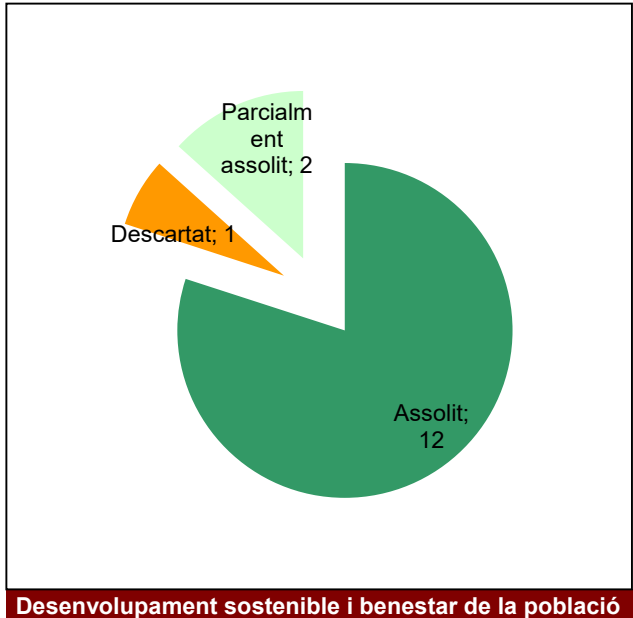

Gràfic de seguiment de l'estat d'execució del programa d'activitats (per programes)

Any 2020

Parc del Montnegre i el Corredor

Gràfic de seguiment de l'estat d'execució del programa d'activitats (per programes)

Any 2020

Parcs del Garraf i d'Olèrdola

Gràfic de seguiment de l'estat d'execució del programa d'activitats (per programes)

Any 2020

Parc de Sant Llorenç del Munt i l'Obac

Gràfic de seguiment de l'estat d'execució del programa d'activitats (per programes)