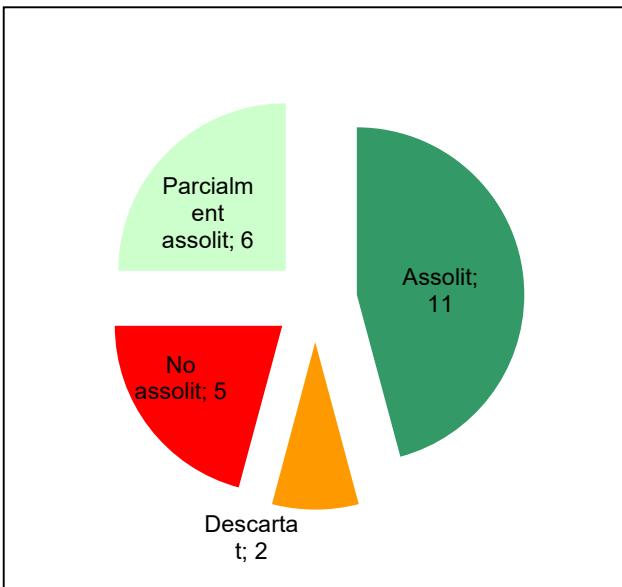

Parc del Castell de Montesquiú

Gràfic de seguiment de l'estat d'execució del programa d'activitats (per programes)

Any 2020

Conservació del patrimoni natural i cultural

Desenvolupament sostenible i benestar de la població

Ús públic i educació ambiental

Activitats de coordinació i governança

Parc de la Serralada de Marina

Gràfic de seguiment de l'estat d'execució del programa d'activitats (per programes)

Any 2020

Parc de la Serralada Litoral