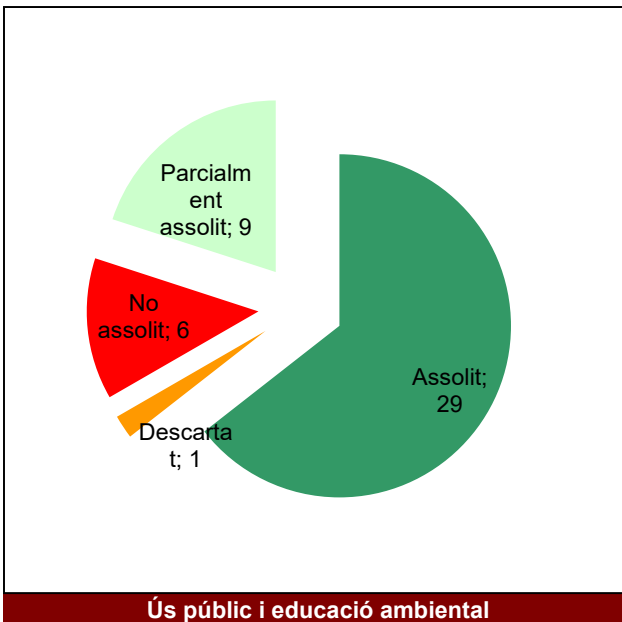

Gràfic de seguiment de l'estat d'execució del programa d'activitats (per programes)
Any 2021

Conservació del patrimoni natural i cultural

Desenvolupament sostenible i benestar de la població

Ús públic i educació ambiental

Activitats de coordinació i governança

Parcs del Garraf i d'Olèrdola

Gràfic de seguiment de l'estat d'execució del programa d'activitats (per programes) Any 2021

Parc Natural de Sant Llorenç del Munt i l'Obac