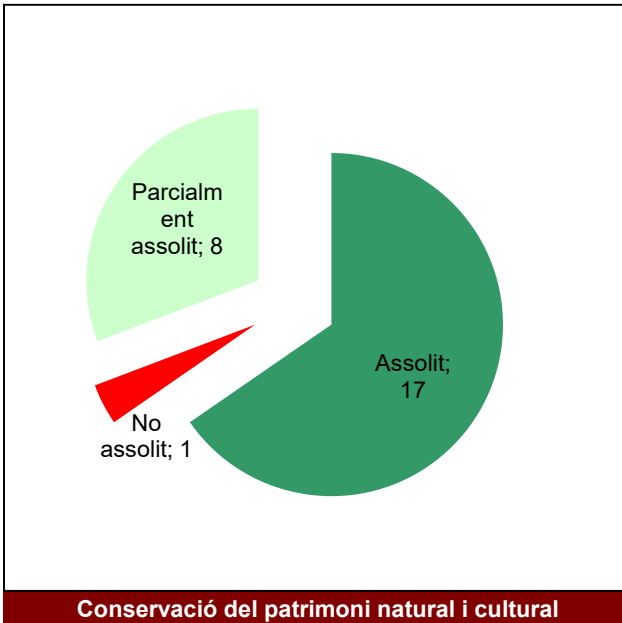

Gràfic de seguiment de l'estat d'execució del programa d'activitats (per programes)
Any 2021

Conservació del patrimoni natural i cultural

Desenvolupament sostenible i benestar de la població

Ús públic i educació ambiental

Activitats de coordinació i governança

Parcs del Garraf i d'Olèrdola

Gràfic de seguiment de l'estat d'execució del programa d'activitats (per programes) Any 2021

Parc Natural de Sant Llorenç del Munt i l'Obac