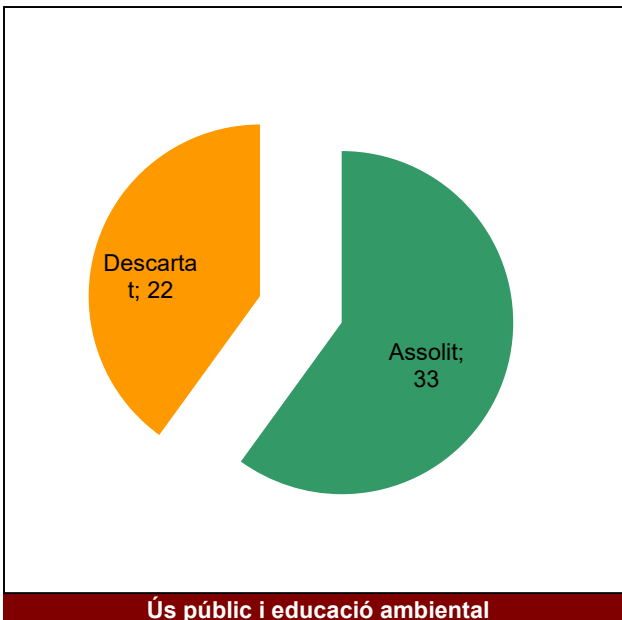

Gràfic de seguiment de l'estat d'execució del programa d'activitats (per programes)
Any 2021

Conservació del patrimoni natural i cultural

Desenvolupament sostenible i benestar de la població

Ús públic i educació ambiental

Activitats de coordinació i governança

Parcs del Garraf i d'Olèrdola

Gràfic de seguiment de l'estat d'execució del programa d'activitats (per programes) Any 2021

Parc Natural de Sant Llorenç del Munt i l'Obac

Gràfic de seguiment de l'estat d'execució del programa d'activitats (per programes)
Any 2021

Parc del Foix

Gràfic de seguiment de l'estat d'execució del programa d'activitats (per programes) Any 2021