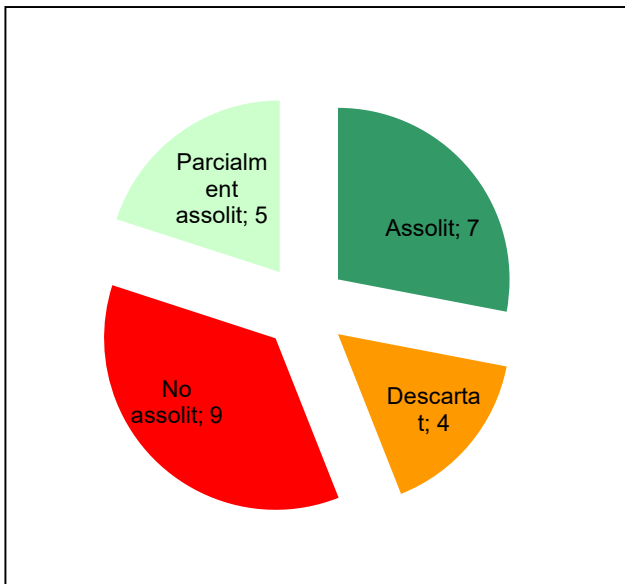

Parc Natural del Montseny

Gràfic de seguiment de l'estat d'execució del programa d'activitats (per programes) Any 2021

Conservació del patrimoni natural i cultural

Desenvolupament sostenible i benestar de la població

Ús públic i educació ambiental

Activitats de coordinació i governança

Espai Natural de les Guilleries-Savassona

Gràfic de seguiment de l'estat d'execució del programa d'activitats (per programes)

Any 2021