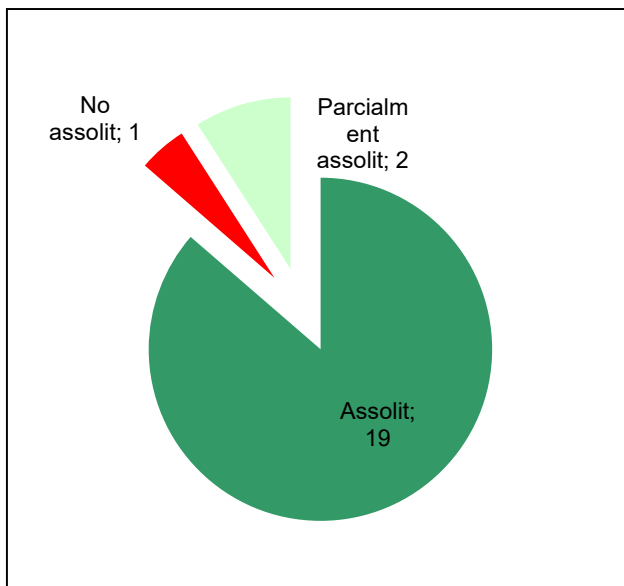

Gràfic de seguiment de l'estat d'execució del programa d'activitats (per programes)
Any 2021

Conservació del patrimoni natural i cultural

Desenvolupament sostenible i benestar de la població

Ús públic i educació ambiental