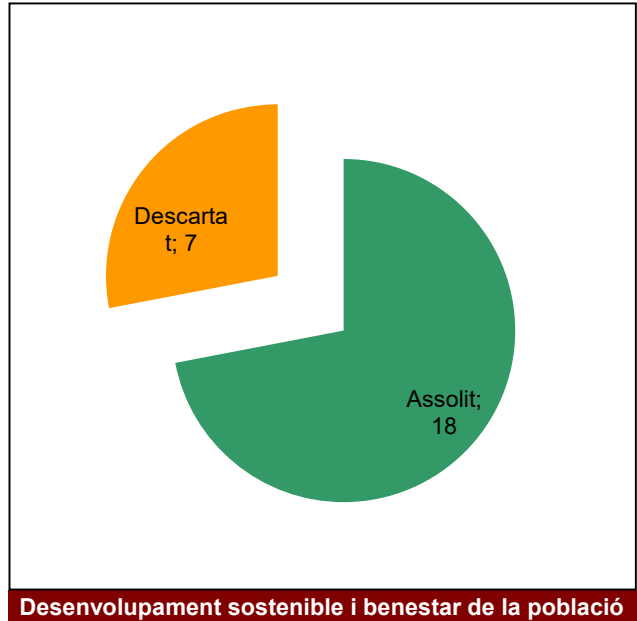

Gràfic de seguiment de l'estat d'execució del programa d'activitats (per programes)
Any 2021

Conservació del patrimoni natural i cultural

Desenvolupament sostenible i benestar de la població

Ús públic i educació ambiental

Activitats de coordinació i governança

Parcs del Garraf i d'Olèrdola

Gràfic de seguiment de l'estat d'execució del programa d'activitats (per programes) Any 2021

Parc Natural de Sant Llorenç del Munt i l'Obac

Gràfic de seguiment de l'estat d'execució del programa d'activitats (per programes)
Any 2021

Parc del Foix

Gràfic de seguiment de l'estat d'execució del programa d'activitats (per programes) Any 2021