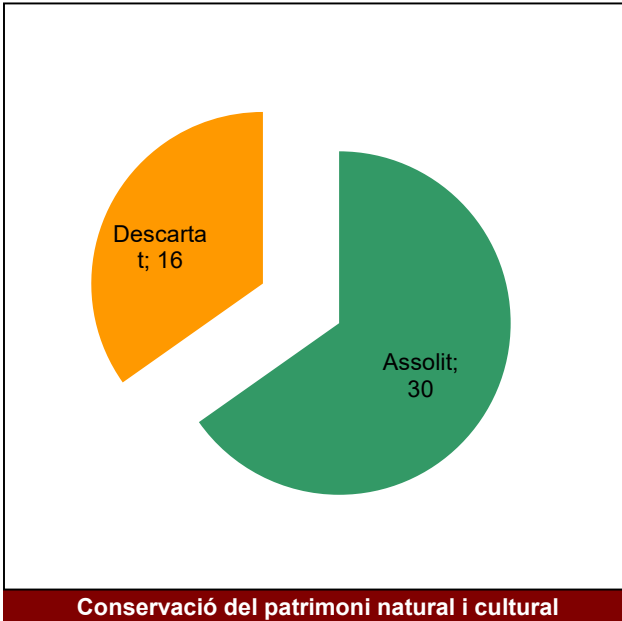

Gràfic de seguiment de l'estat d'execució del programa d'activitats (per programes)
Any 2021

Conservació del patrimoni natural i cultural

Desenvolupament sostenible i benestar de la població

Ús públic i educació ambiental

Activitats de coordinació i governança

Parcs del Garraf i d'Olèrdola

Gràfic de seguiment de l'estat d'execució del programa d'activitats (per programes) Any 2021

Parc Natural de Sant Llorenç del Munt i l'Obac

Gràfic de seguiment de l'estat d'execució del programa d'activitats (per programes)
Any 2021

Parc del Foix

Gràfic de seguiment de l'estat d'execució del programa d'activitats (per programes) Any 2021