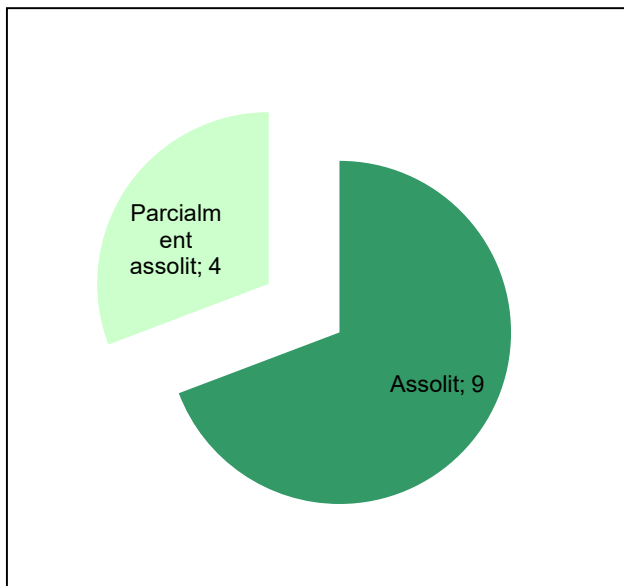

Desenvolupament sostenible i benestar de la població