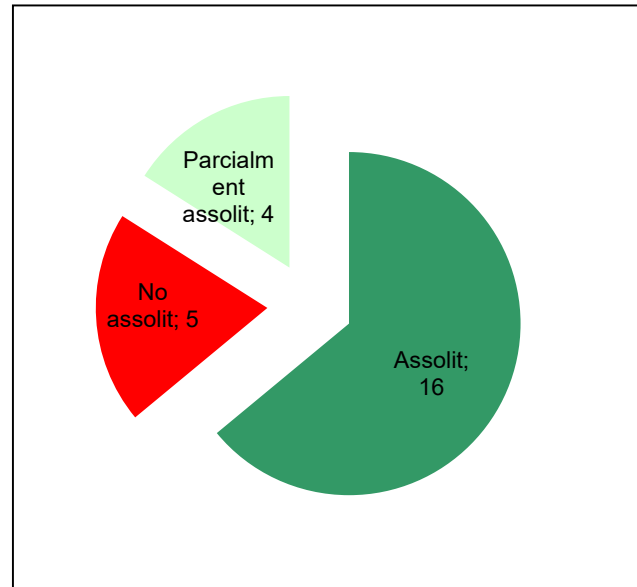

Ús públic i educació ambiental

Activitats de coordinació i governança

Espai Natural de les Guilleries-Savassona

Gràfic de seguiment de l'estat d'execució del programa d'activitats (per programes)

Any 2021

Conservació del patrimoni natural i cultural

Desenvolupament sostenible i benestar de la població

Ús públic i educació ambiental

Activitats de coordinació i governança

Parc del Castell de Montesquiú

Gràfic de seguiment de l'estat d'execució del programa d'activitats (per programes)
Any 2021

Conservació del patrimoni natural i cultural

Desenvolupament sostenible i benestar de la població

Ús públic i educació ambiental

Activitats de coordinació i governança

Parc de la Serralada de Marina

Gràfic de seguiment de l'estat d'execució del programa d'activitats (per programes)
Any 2021