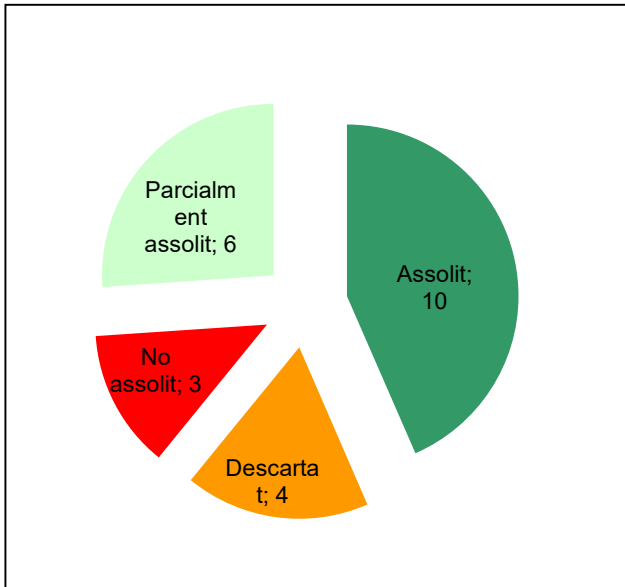

Parc Natural del Montseny

Gràfic de seguiment de l'estat d'execució del programa d'activitats (per programes) Any 2021

Conservació del patrimoni natural i cultural

Desenvolupament sostenible i benestar de la població

Ús públic i educació ambiental

Activitats de coordinació i governança

Espai Natural de les Guilleries-Savassona

Gràfic de seguiment de l'estat d'execució del programa d'activitats (per programes)

Any 2021