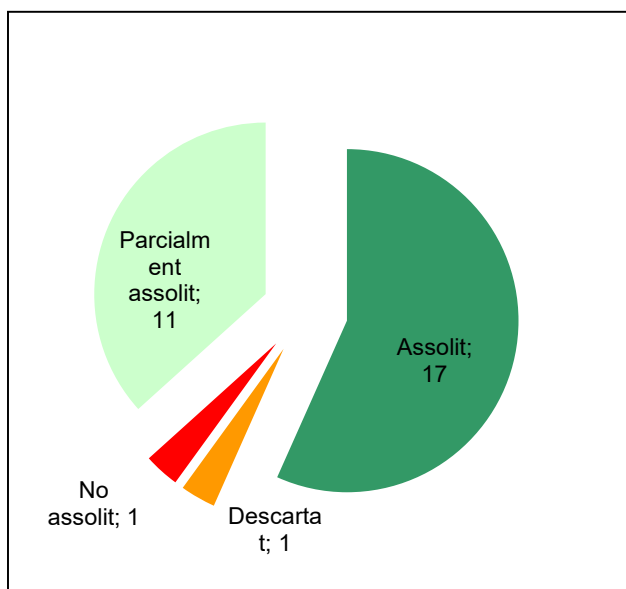

Conservació del patrimoni natural i cultural

Desenvolupament sostenible i benestar de la població

Ús públic i educació ambiental

Activitats de coordinació i governança

Parc de la Serralada de Marina

Gràfic de seguiment de l'estat d'execució del programa d'activitats (per programes)
Any 2021

Conservació del patrimoni natural i cultural

Desenvolupament sostenible i benestar de la població

Ús públic i educació ambiental

Activitats de coordinació i governança

Parc de la Serralada Litoral

Gràfic de seguiment de l'estat d'execució del programa d'activitats (per programes)