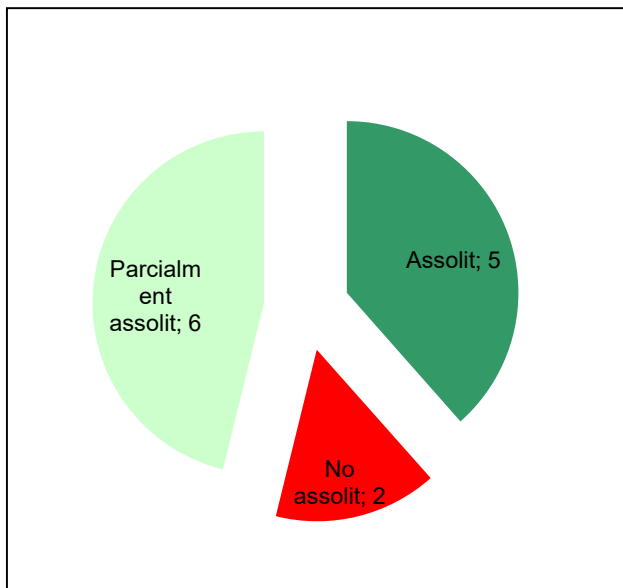

Desenvolupament sostenible i benestar de la població