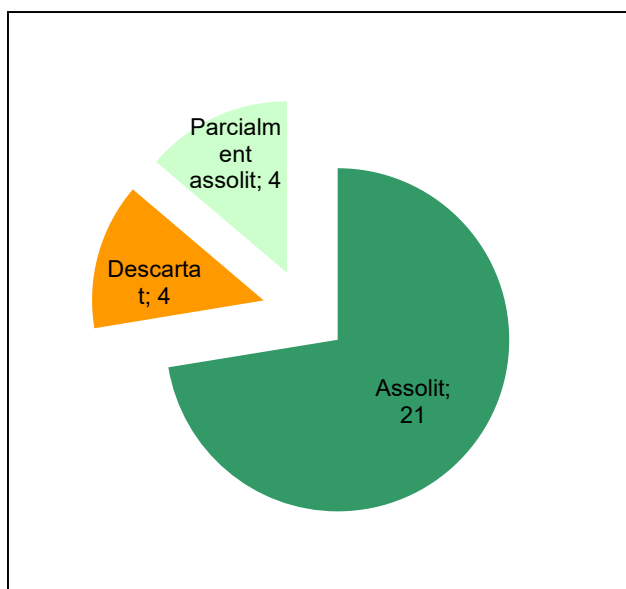

Conservació del patrimoni natural i cultural

Desenvolupament sostenible i benestar de la població

Ús públic i educació ambiental

Activitats de coordinació i governança

Parc de la Serralada de Marina

Gràfic de seguiment de l'estat d'execució del programa d'activitats (per programes)
Any 2021

Conservació del patrimoni natural i cultural

Desenvolupament sostenible i benestar de la població

Ús públic i educació ambiental

Activitats de coordinació i governança

Parc de la Serralada Litoral

Gràfic de seguiment de l'estat d'execució del programa d'activitats (per programes)