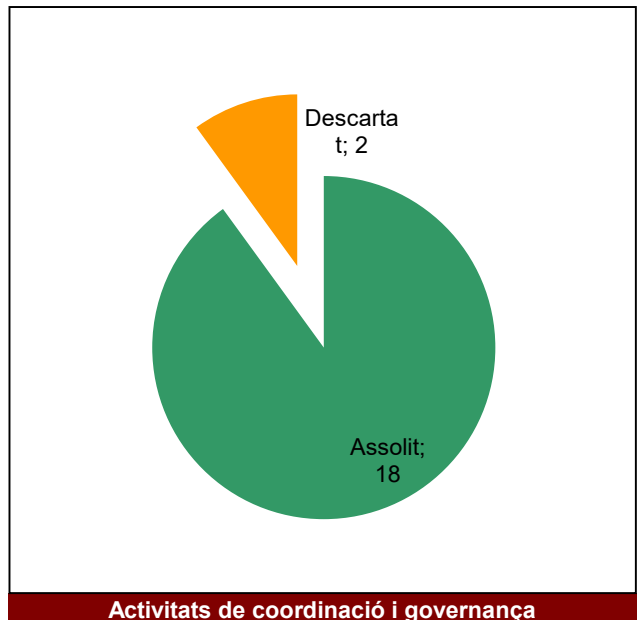

Gràfic de seguiment de l'estat d'execució del programa d'activitats (per programes)
Any 2021

Conservació del patrimoni natural i cultural

Desenvolupament sostenible i benestar de la població

Ús públic i educació ambiental

Activitats de coordinació i governança

Parcs del Garraf i d'Olèrdola

Gràfic de seguiment de l'estat d'execució del programa d'activitats (per programes) Any 2021

Parc Natural de Sant Llorenç del Munt i l'Obac

Gràfic de seguiment de l'estat d'execució del programa d'activitats (per programes)
Any 2021

Parc del Foix

Gràfic de seguiment de l'estat d'execució del programa d'activitats (per programes) Any 2021