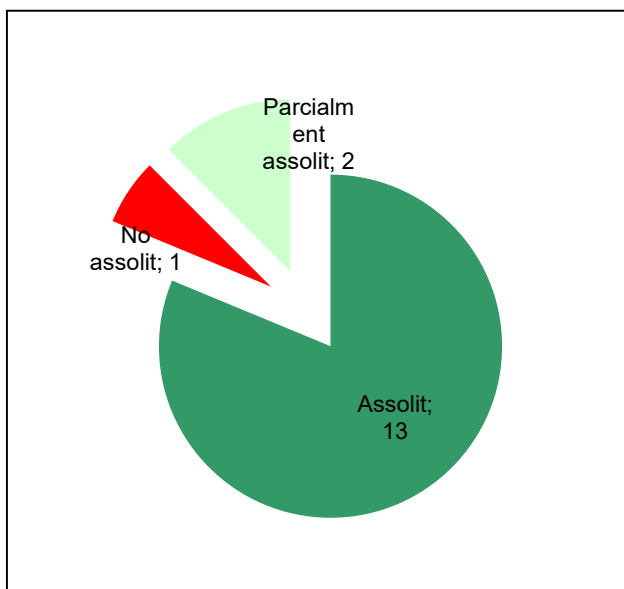

Any 2021

Conservació del patrimoni natural i cultural

Desenvolupament sostenible i benestar de la població

Ús públic i educació ambiental

Activitats de coordinació i governança

Parc del Montnegre i el Corredor

Gràfic de seguiment de l'estat d'execució del programa d'activitats (per programes)
Any 2021

Conservació del patrimoni natural i cultural

Desenvolupament sostenible i benestar de la població

Ús públic i educació ambiental