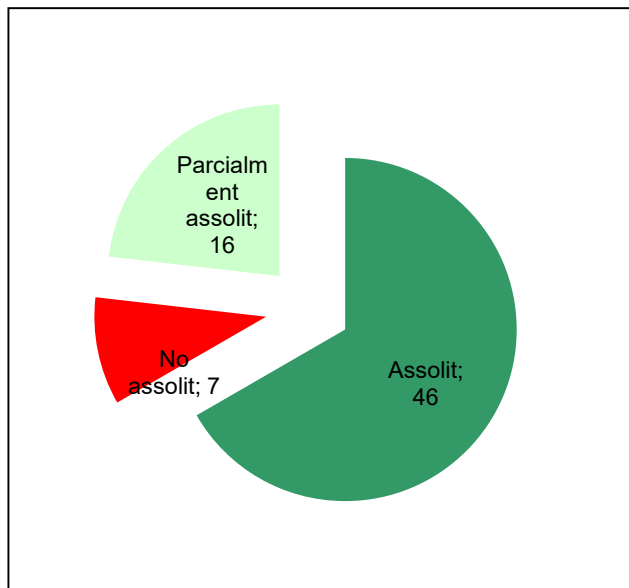

Ús públic i educació ambiental

Activitats de coordinació i governança

Espai Natural de les Guilleries-Savassona

Gràfic de seguiment de l'estat d'execució del programa d'activitats (per programes)

Any 2021