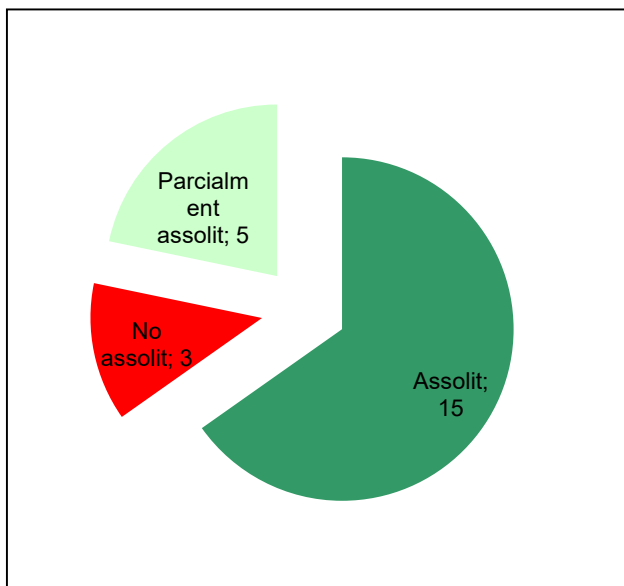

Any 2021

Conservació del patrimoni natural i cultural

Desenvolupament sostenible i benestar de la població

Ús públic i educació ambiental

Activitats de coordinació i governança

Parc del Montnegre i el Corredor

Gràfic de seguiment de l'estat d'execució del programa d'activitats (per programes)
Any 2021

Conservació del patrimoni natural i cultural

Desenvolupament sostenible i benestar de la població

Ús públic i educació ambiental