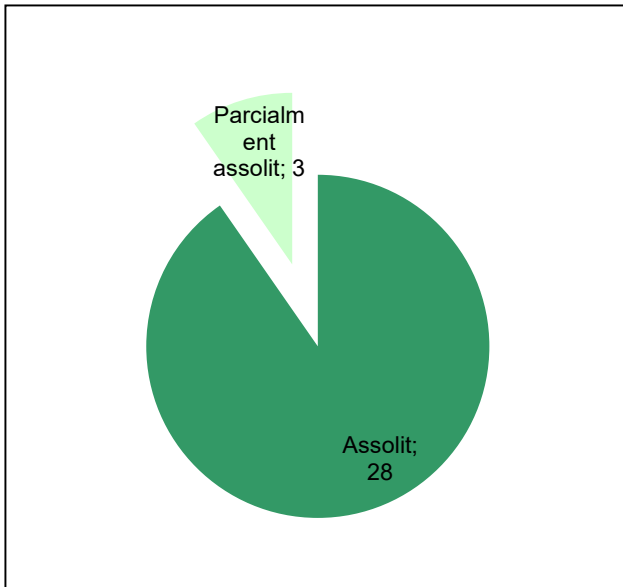

Conservació del patrimoni natural i cultural

Desenvolupament sostenible i benestar de la població

Ús públic i educació ambiental

Activitats de coordinació i governança

Parc del Castell de Montesquiú

Gràfic de seguiment de l'estat d'execució del programa d'activitats (per programes)
Any 2021