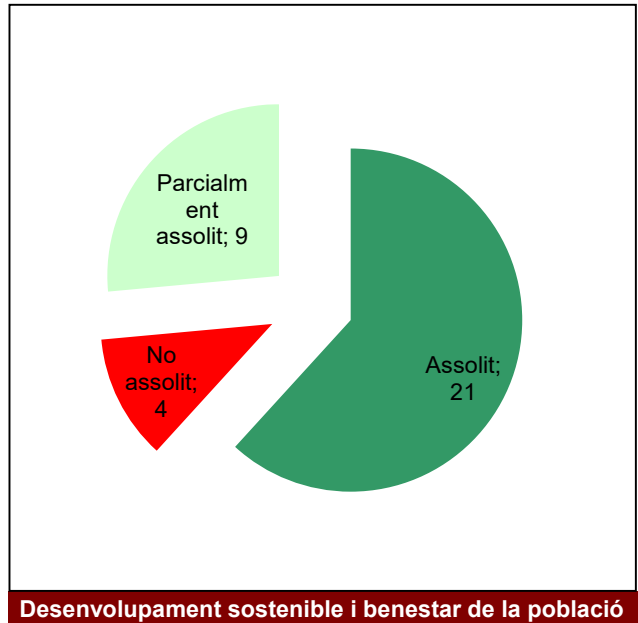

Gràfic de seguiment de l'estat d'execució del programa d'activitats (per programes)
Any 2021

Conservació del patrimoni natural i cultural

Desenvolupament sostenible i benestar de la població

Ús públic i educació ambiental

Activitats de coordinació i governança

Parcs del Garraf i d'Olèrdola

Gràfic de seguiment de l'estat d'execució del programa d'activitats (per programes) Any 2021

Parc Natural de Sant Llorenç del Munt i l'Obac