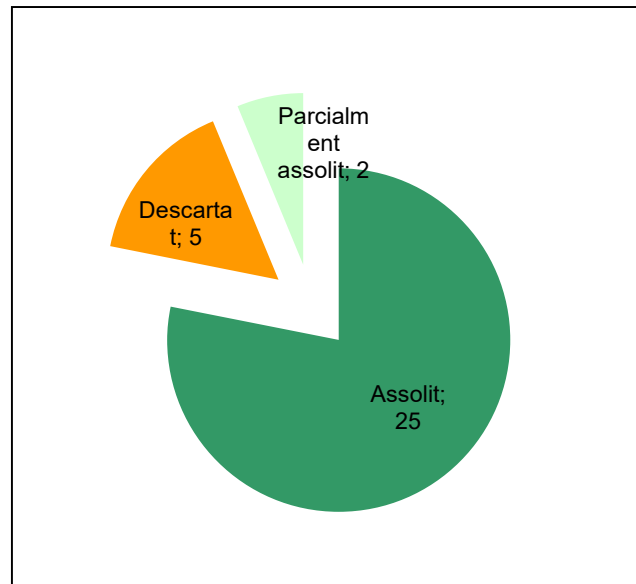

Parc Natural del Montseny

Gràfic de seguiment de l'estat d'execució del programa d'activitats (per programes) Any 2021

Conservació del patrimoni natural i cultural

Desenvolupament sostenible i benestar de la població

Ús públic i educació ambiental

Activitats de coordinació i governança

Espai Natural de les Guilleries-Savassona

Gràfic de seguiment de l'estat d'execució del programa d'activitats (per programes)

Any 2021