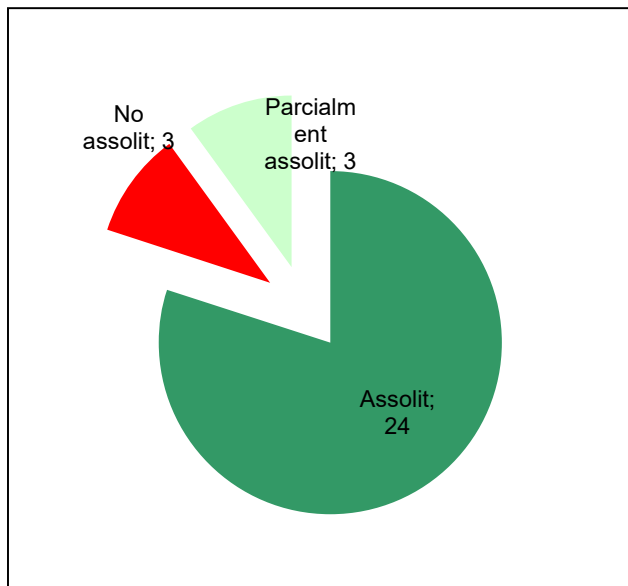

Parc de la Serralada Litoral

Gràfic de seguiment de l'estat d'execució del programa d'activitats (per programes)

Any 2021

Conservació del patrimoni natural i cultural