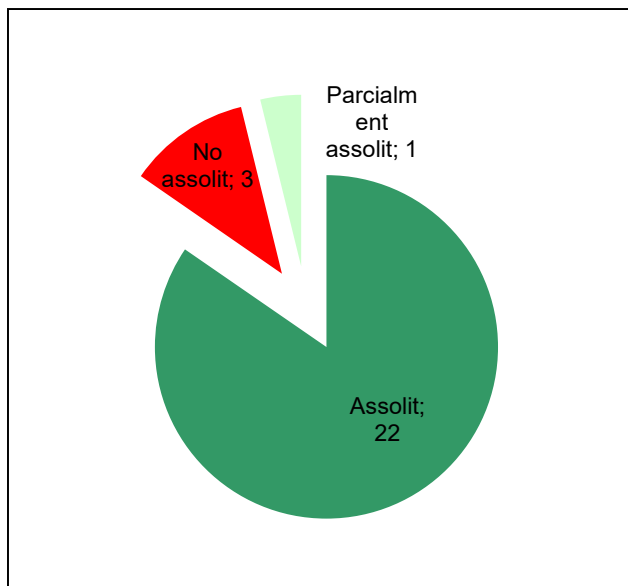

Any 2021

Conservació del patrimoni natural i cultural

Desenvolupament sostenible i benestar de la població

Ús públic i educació ambiental

Activitats de coordinació i governança

Parc del Montnegre i el Corredor

Gràfic de seguiment de l'estat d'execució del programa d'activitats (per programes)
Any 2021

Conservació del patrimoni natural i cultural

Desenvolupament sostenible i benestar de la població

Ús públic i educació ambiental