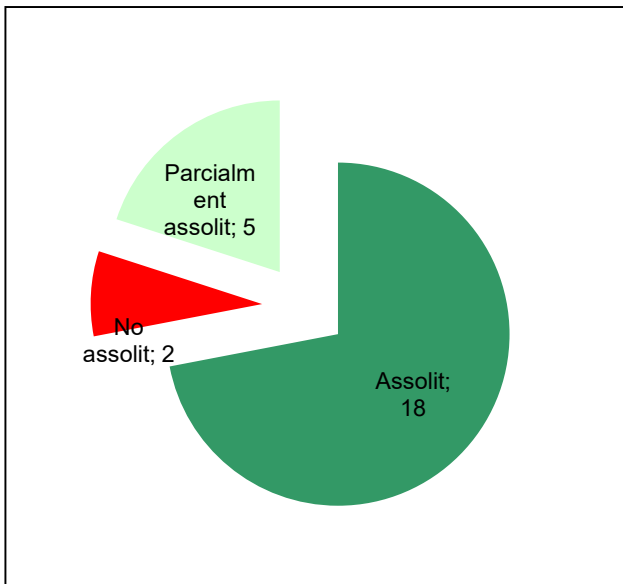

Ús públic i educació ambiental