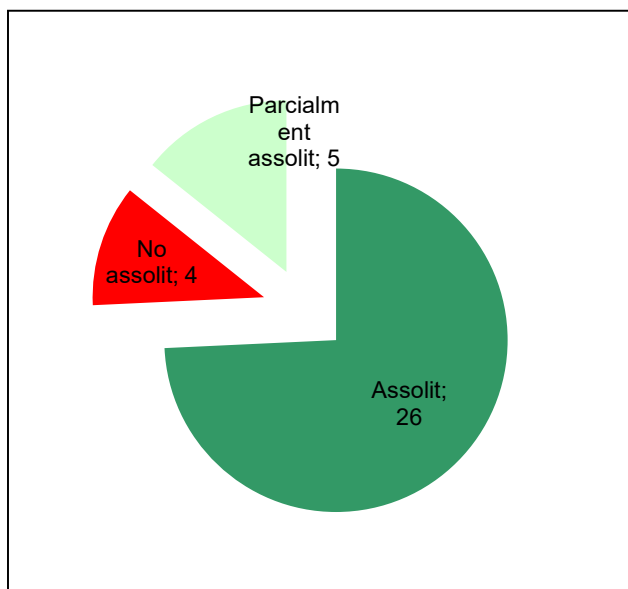

Ús públic i educació ambiental