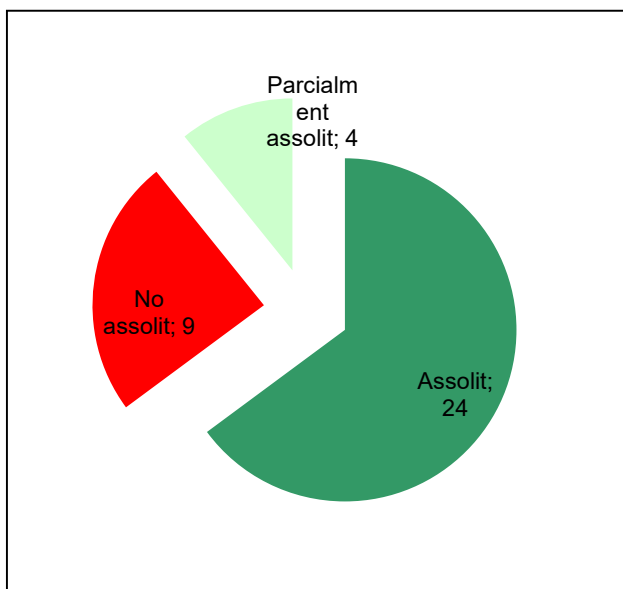

Activitats de coordinació i governança