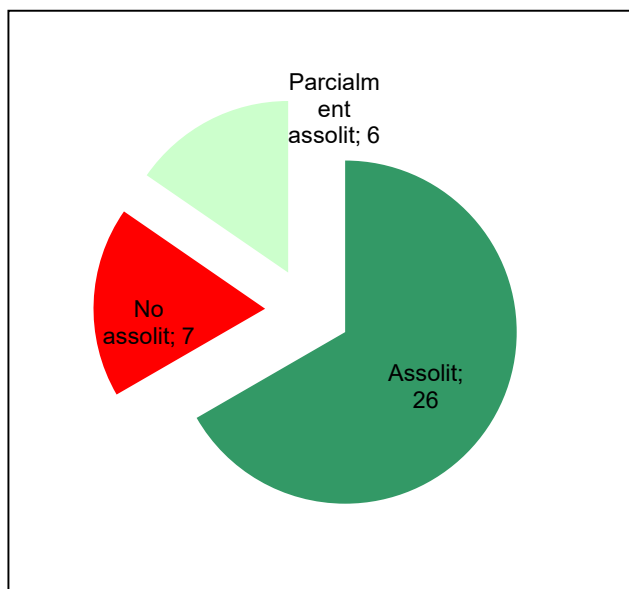

Ús públic i educació ambiental