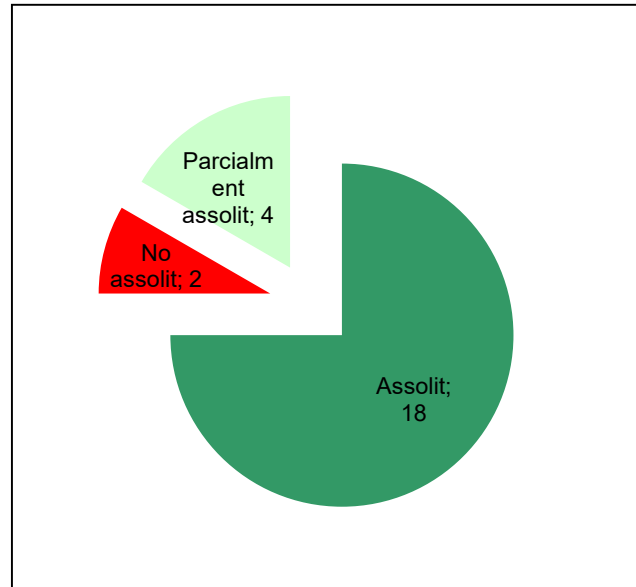

Parc Natural del Montseny

Gràfic de seguiment de l'estat d'execució del programa d'activitats (per programes) Any 2021

Conservació del patrimoni natural i cultural

Desenvolupament sostenible i benestar de la població

Ús públic i educació ambiental

Activitats de coordinació i governança

Espai Natural de les Guilleries-Savassona

Gràfic de seguiment de l'estat d'execució del programa d'activitats (per programes)

Any 2021