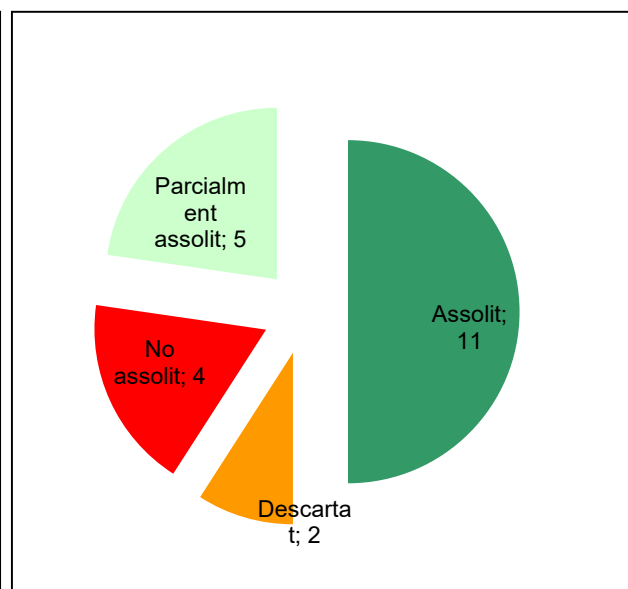

Conservació del patrimoni natural i cultural

Desenvolupament sostenible i benestar de la població

Ús públic i educació ambiental

Activitats de coordinació i governança

Parc de la Serralada de Marina

Gràfic de seguiment de l'estat d'execució del programa d'activitats (per programes)
Any 2021

Conservació del patrimoni natural i cultural

Desenvolupament sostenible i benestar de la població

Ús públic i educació ambiental

Activitats de coordinació i governança

Parc de la Serralada Litoral

Gràfic de seguiment de l'estat d'execució del programa d'activitats (per programes)