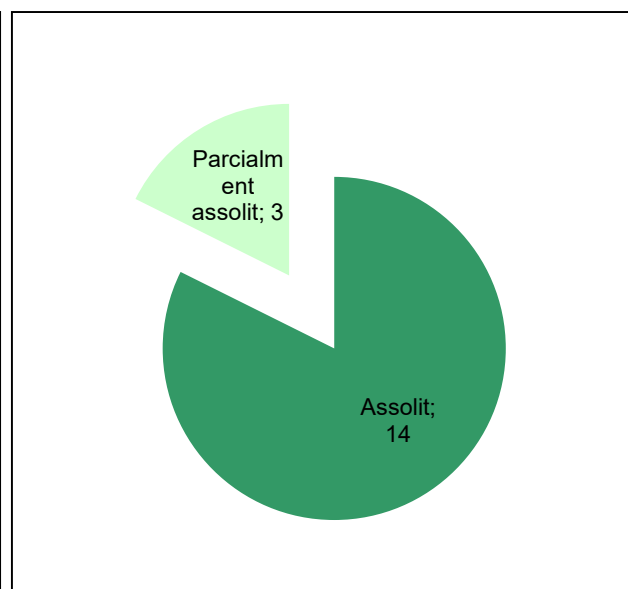

Activitats de coordinació i governança