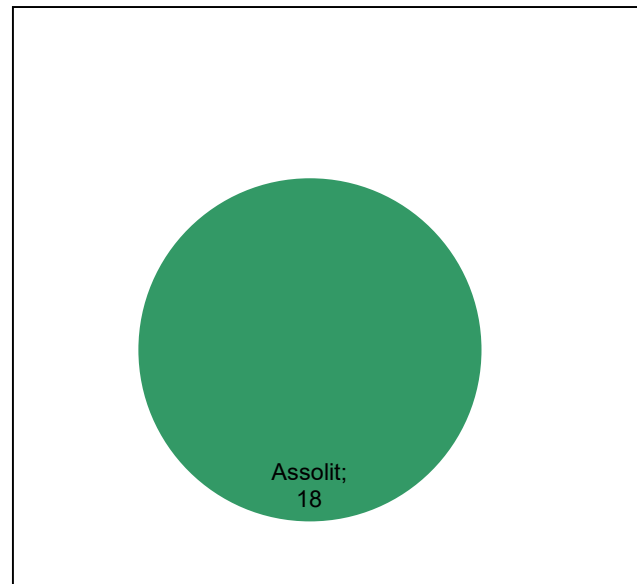

Activitats de coordinació i governança