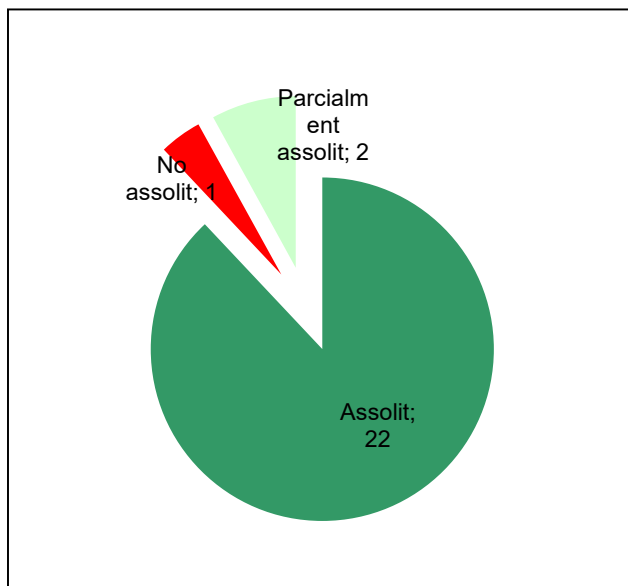

Parc del Montnegre i el Corredor

Gràfic de seguiment de l'estat d'execució del programa d'activitats (per programes)
Any 2021

Conservació del patrimoni natural i cultural