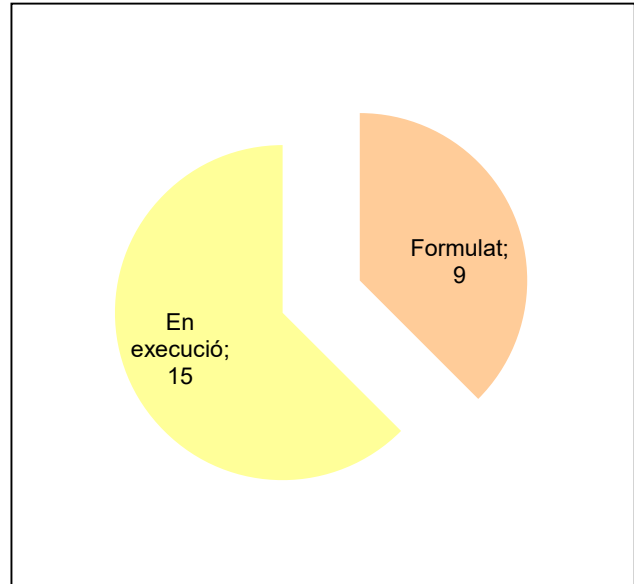

## Parc del Castell de Montesquiú

Gràfic de seguiment de l'estat d'execució del programa d'activitats (per programes)

Any 2020 - 1er semestre

Conservació del patrimoni natural i cultural

Desenvolupament sostenible i benestar de la població