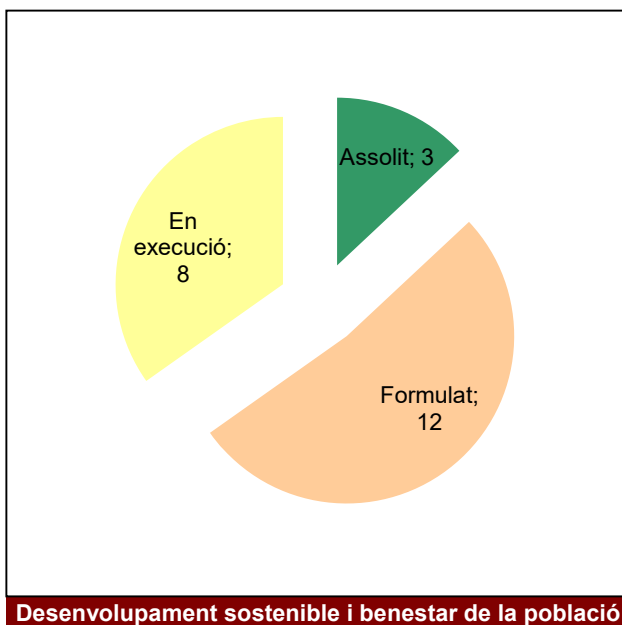

### Gràfic de seguiment de l'estat d'execució del programa d'activitats (per programes)

Any 2020 - 1er semestre

## Parc d'Olèrdola

Gràfic de seguiment de l'estat d'execució del programa d'activitats (per programes)

Any 2020 - 1er semestre

## Parc de Sant Llorenç del Munt i l'Obac

Gràfic de seguiment de l'estat d'execució del programa d'activitats (per programes)

Any 2020 - 1er semestre