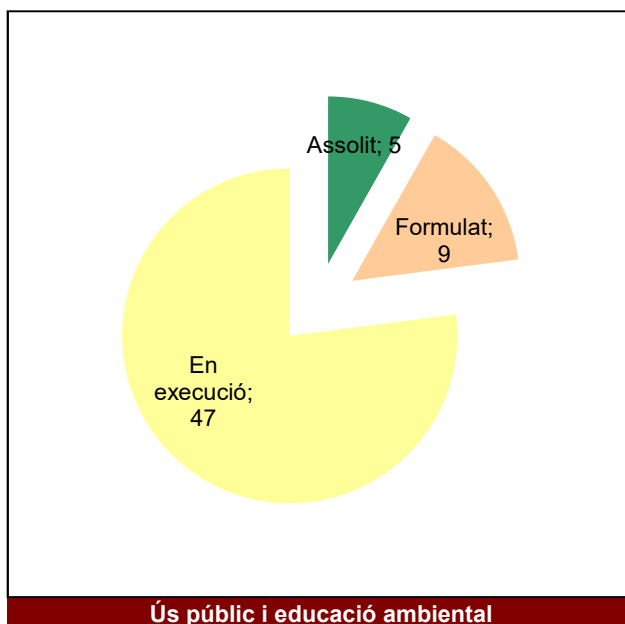

Parc del Garraf

Gràfic de seguiment de l'estat d'execució del programa d'activitats (per programes)

Any 2020 - 1er semestre