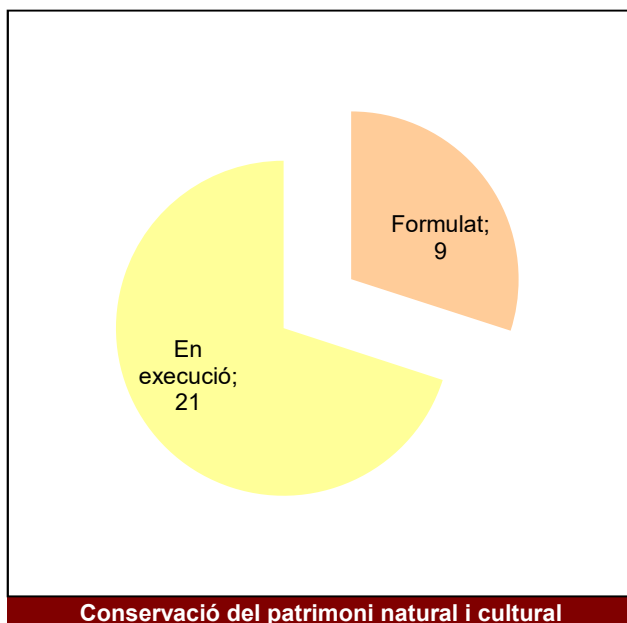

### Gràfic de seguiment de l'estat d'execució del programa d'activitats (per programes)

Any 2020 - 1er semestre

## Parc d'Olèrdola

Gràfic de seguiment de l'estat d'execució del programa d'activitats (per programes)

Any 2020 - 1er semestre

## Parc de Sant Llorenç del Munt i l'Obac

Gràfic de seguiment de l'estat d'execució del programa d'activitats (per programes)

Any 2020 - 1er semestre