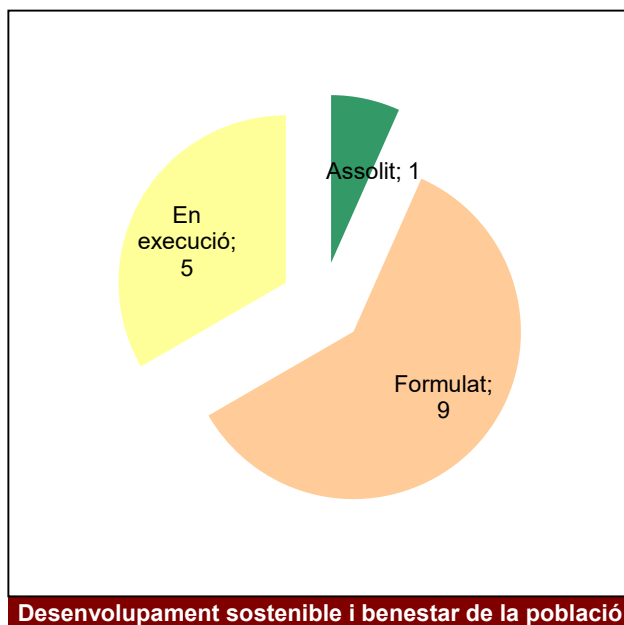

Parc del Garraf

Gràfic de seguiment de l'estat d'execució del programa d'activitats (per programes)

Any 2020 - 1er semestre