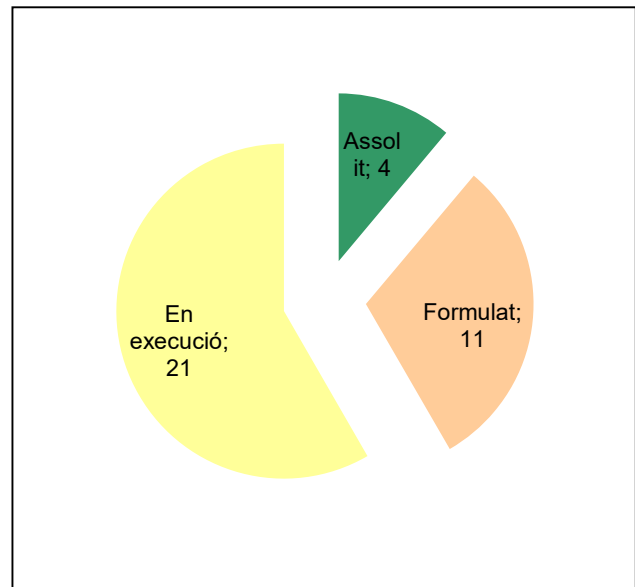

Activitats de coordinació i governança