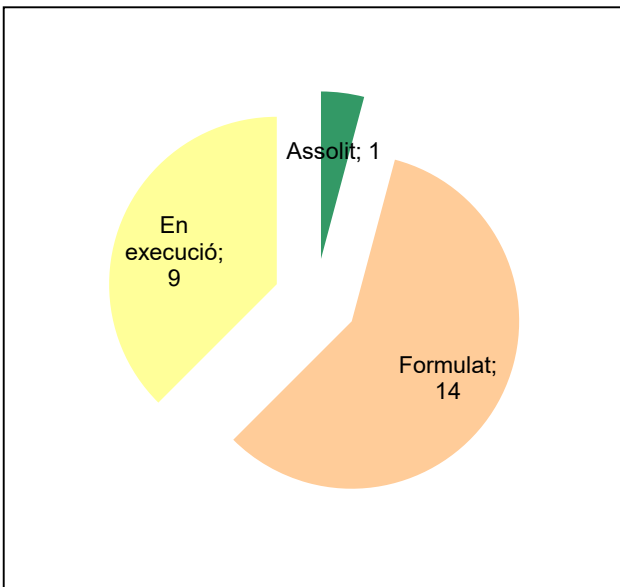

## Parc del Montseny

Gràfic de seguiment de l'estat d'execució del programa d'activitats (per programes)

Any 2020 - 1er semestre

Conservació del patrimoni natural i cultural

Desenvolupament sostenible i benestar de la població