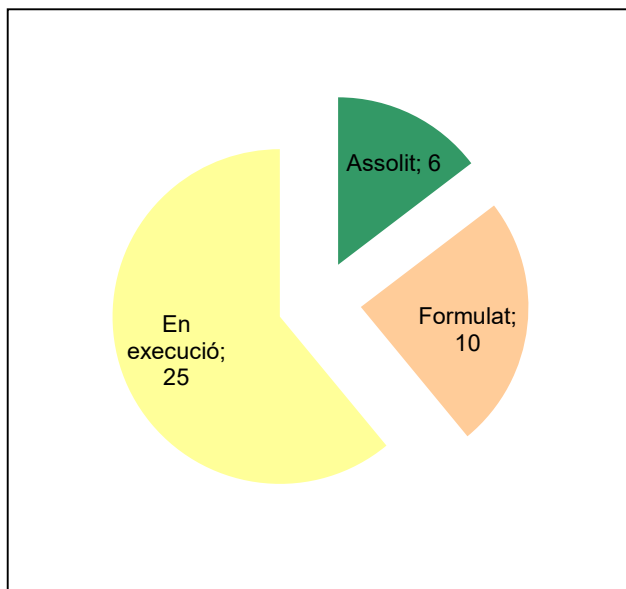

## Espai Natural de les Guilleries-Savassona

Gràfic de seguiment de l'estat d'execució del programa d'activitats (per programes)

Any 2020 - 1er semestre

Conservació del patrimoni natural i cultural

Desenvolupament sostenible i benestar de la població