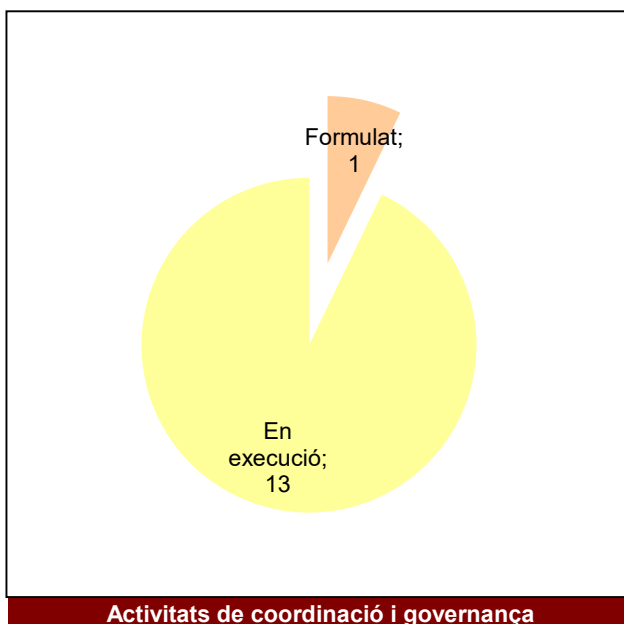

Ús públic i educació ambiental

Activitats de coordinació i governança

## Parc de la Serralada de Marina

Gràfic de seguiment de l'estat d'execució del programa d'activitats (per programes)

Any 2020 - 1er semestre