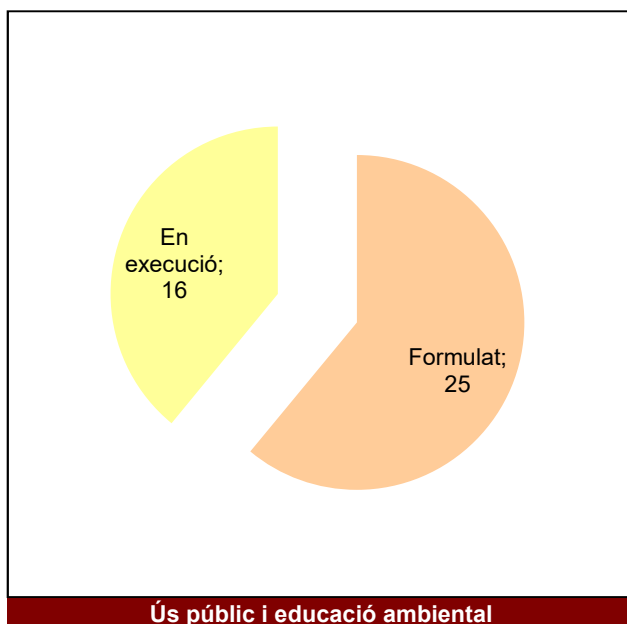

### Gràfic de seguiment de l'estat d'execució del programa d'activitats (per programes)

Any 2020 - 1er semestre

## Parc d'Olèrdola

Gràfic de seguiment de l'estat d'execució del programa d'activitats (per programes)

Any 2020 - 1er semestre

## Parc de Sant Llorenç del Munt i l'Obac

Gràfic de seguiment de l'estat d'execució del programa d'activitats (per programes)

Any 2020 - 1er semestre