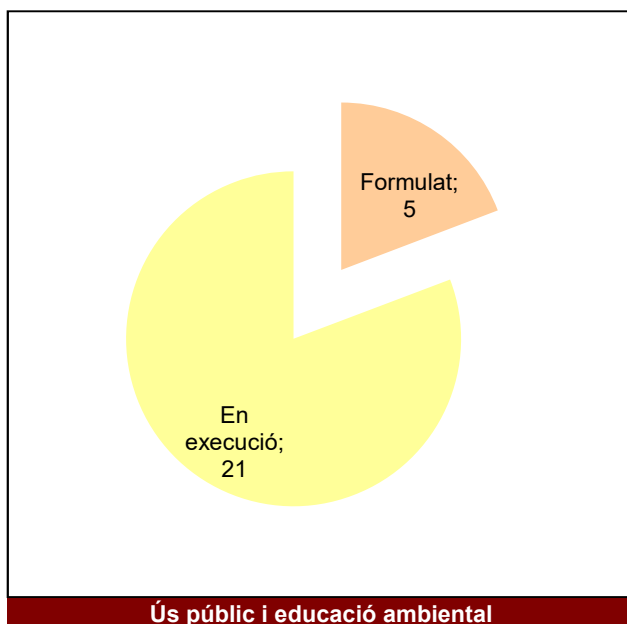

Parc de la Serralada Litoral

Gràfic de seguiment de l'estat d'execució del programa d'activitats (per programes)

Any 2020 - 1er semestre