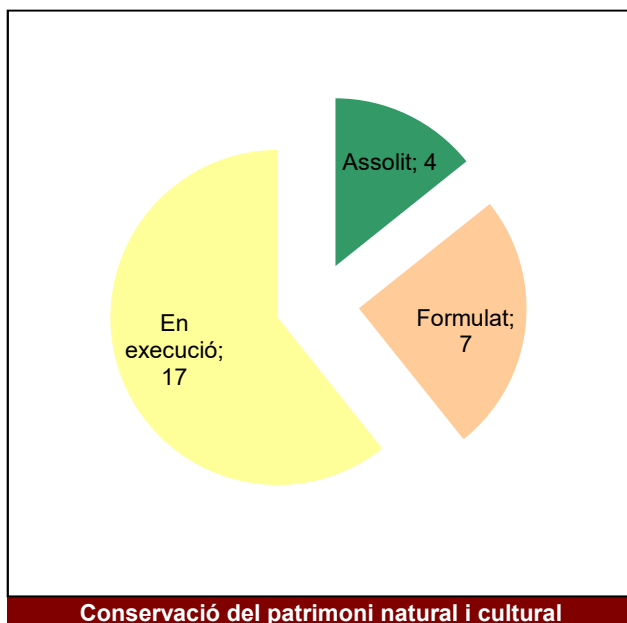

Ús públic i educació ambiental

Activitats de coordinació i governança

## Parc de la Serralada de Marina

Gràfic de seguiment de l'estat d'execució del programa d'activitats (per programes)

Any 2020 - 1er semestre