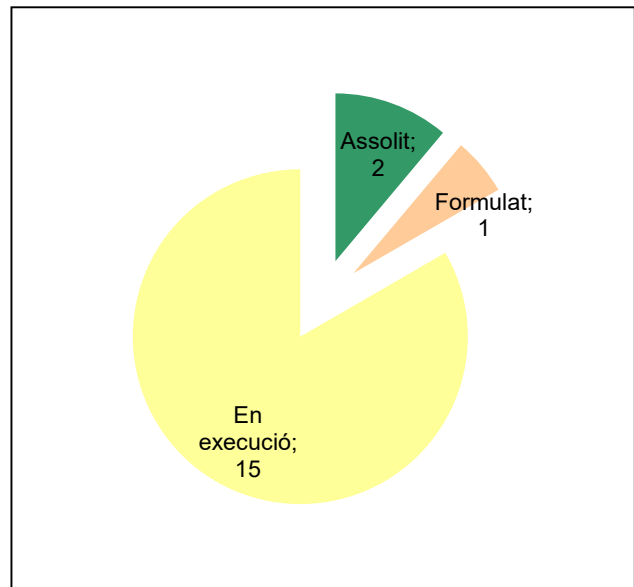

Activitats de coordinació i governança