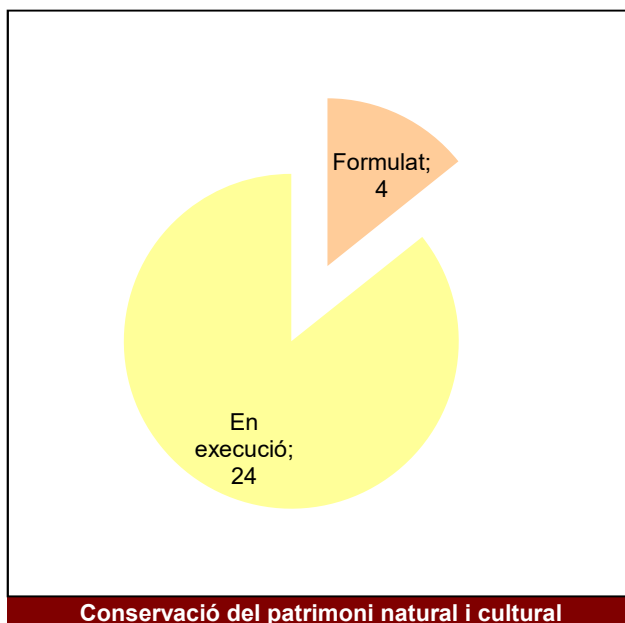

Parc del Garraf

Gràfic de seguiment de l'estat d'execució del programa d'activitats (per programes)

Any 2020 - 1er semestre