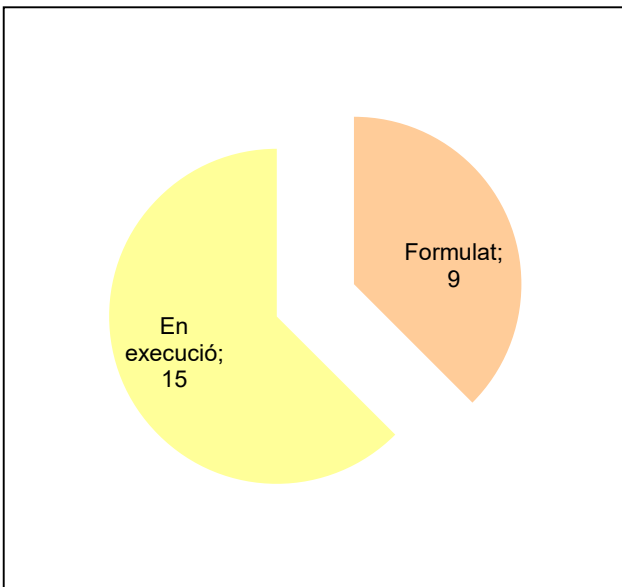

## Parc del Castell de Montesquiú

Gràfic de seguiment de l'estat d'execució del programa d'activitats (per programes)

Any 2020 - 1er semestre

Conservació del patrimoni natural i cultural

Desenvolupament sostenible i benestar de la població