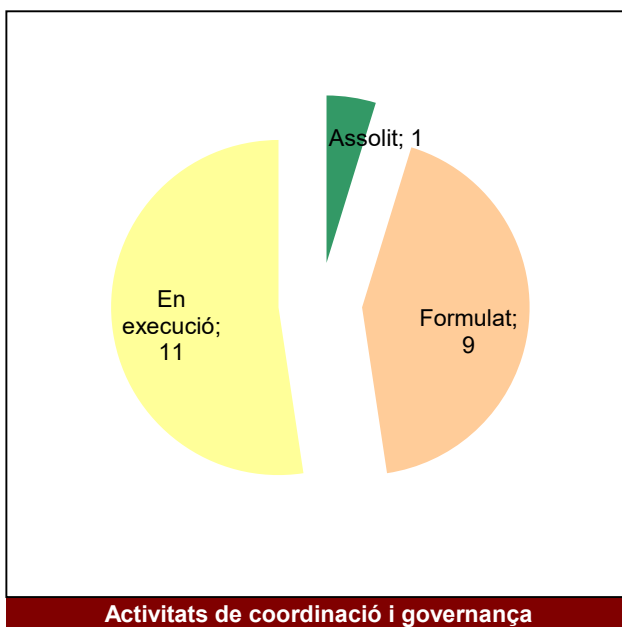

### Gràfic de seguiment de l'estat d'execució del programa d'activitats (per programes)

Any 2020 - 1er semestre

## Parc d'Olèrdola

Gràfic de seguiment de l'estat d'execució del programa d'activitats (per programes)

Any 2020 - 1er semestre

## Parc de Sant Llorenç del Munt i l'Obac

Gràfic de seguiment de l'estat d'execució del programa d'activitats (per programes)

Any 2020 - 1er semestre