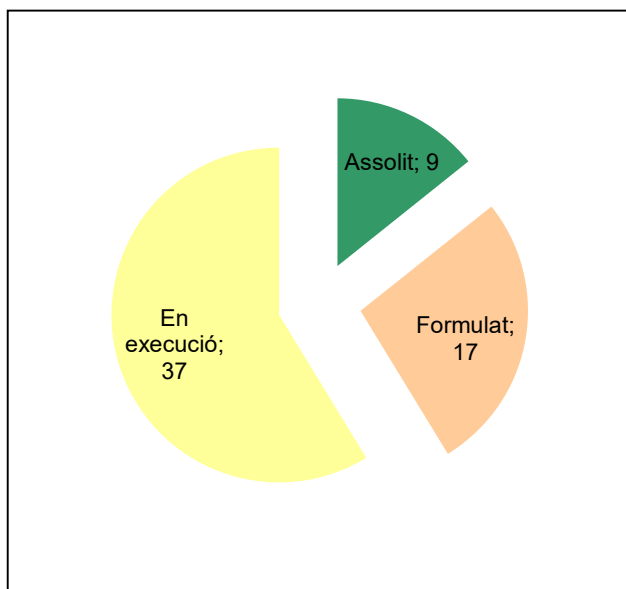

## Espai Natural de les Guilleries-Savassona

Gràfic de seguiment de l'estat d'execució del programa d'activitats (per programes)

Any 2020 - 1er semestre

Conservació del patrimoni natural i cultural

Desenvolupament sostenible i benestar de la població