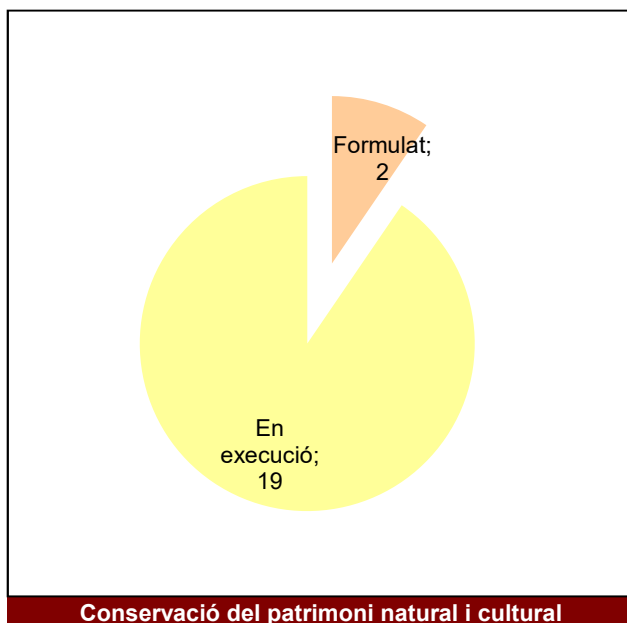

Parc del Montnegre i el Corredor

Gràfic de seguiment de l'estat d'execució del programa d'activitats (per programes)

Any 2020 - 1er semestre