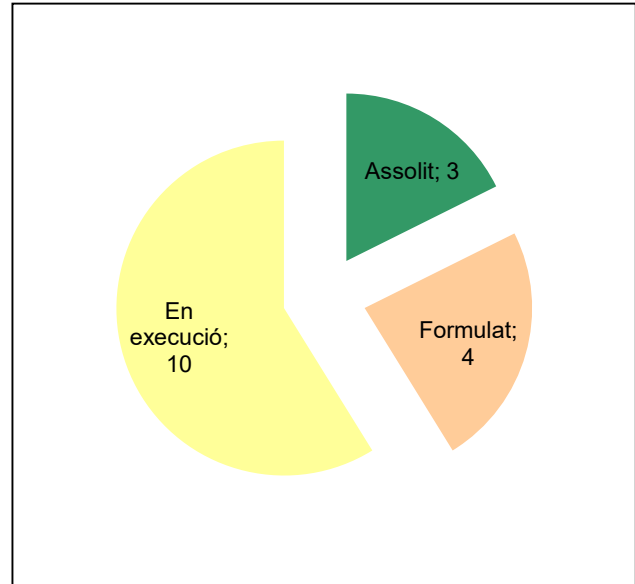

## Parc del Montseny

Gràfic de seguiment de l'estat d'execució del programa d'activitats (per programes)

Any 2020 - 1er semestre

Conservació del patrimoni natural i cultural

Desenvolupament sostenible i benestar de la població