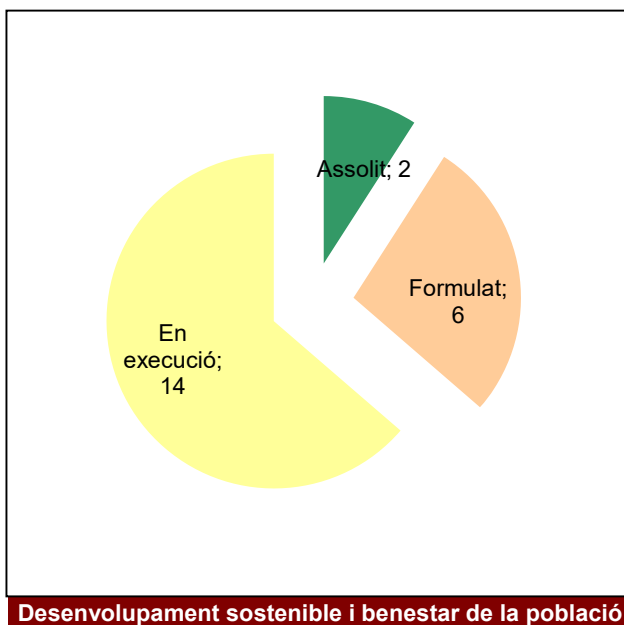

## Parc del Castell de Montesquiú

Gràfic de seguiment de l'estat d'execució del programa d'activitats (per programes)

Any 2020 - 1er semestre

Conservació del patrimoni natural i cultural

Desenvolupament sostenible i benestar de la població

Ús públic i educació ambiental

Activitats de coordinació i governança

## Parc de la Serralada de Marina

Gràfic de seguiment de l'estat d'execució del programa d'activitats (per programes)

Any 2020 - 1er semestre