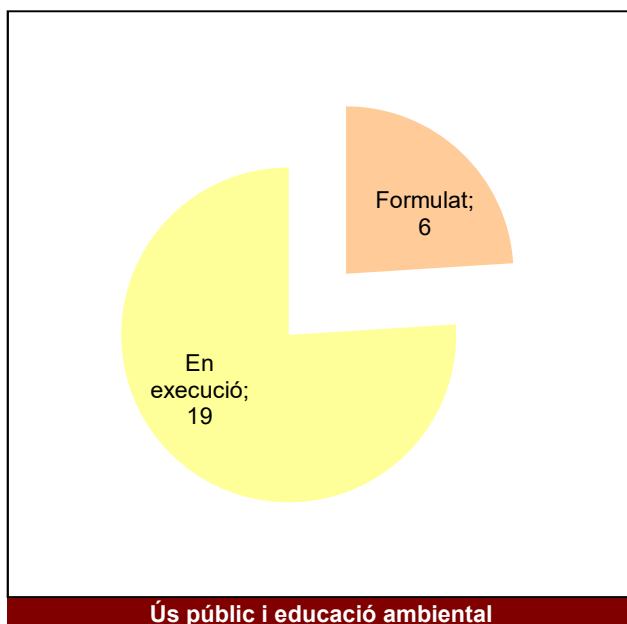

## Parc de la Serralada de Marina

Gràfic de seguiment de l'estat d'execució del programa d'activitats (per programes)

Any 2020 - 1er semestre