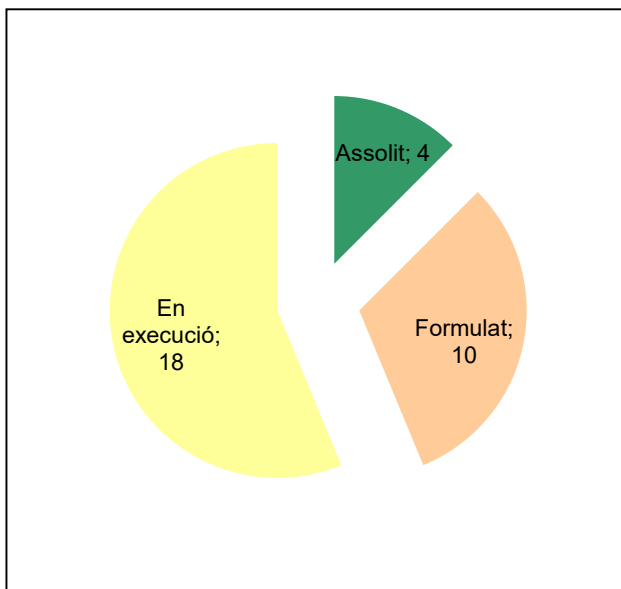

Activitats de coordinació i governança