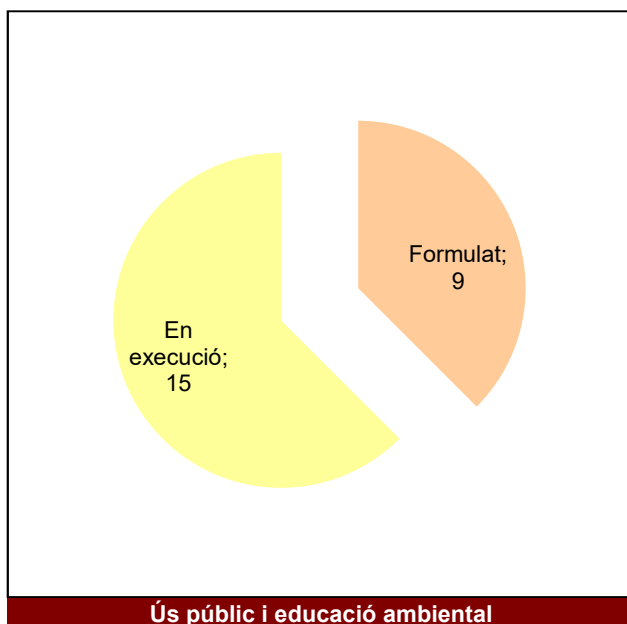

Parc del Montnegre i el Corredor

Gràfic de seguiment de l'estat d'execució del programa d'activitats (per programes)

Any 2020 - 1er semestre