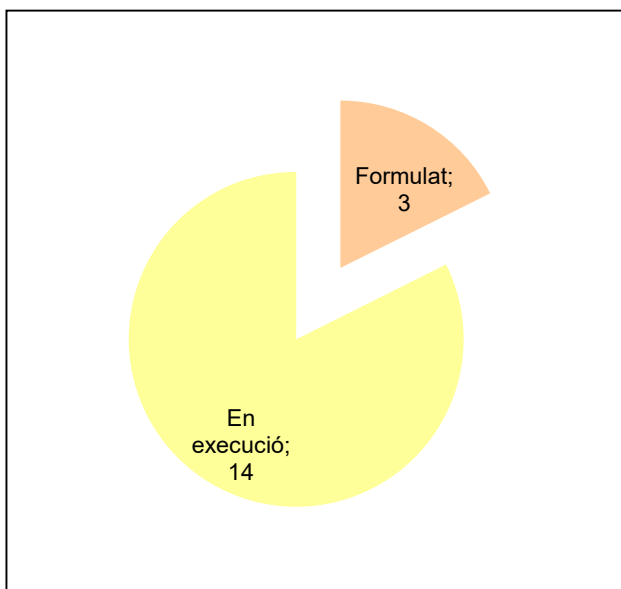

## Espai Natural de les Guilleries-Savassona

Gràfic de seguiment de l'estat d'execució del programa d'activitats (per programes)

Any 2020 - 1er semestre

Conservació del patrimoni natural i cultural

Desenvolupament sostenible i benestar de la població