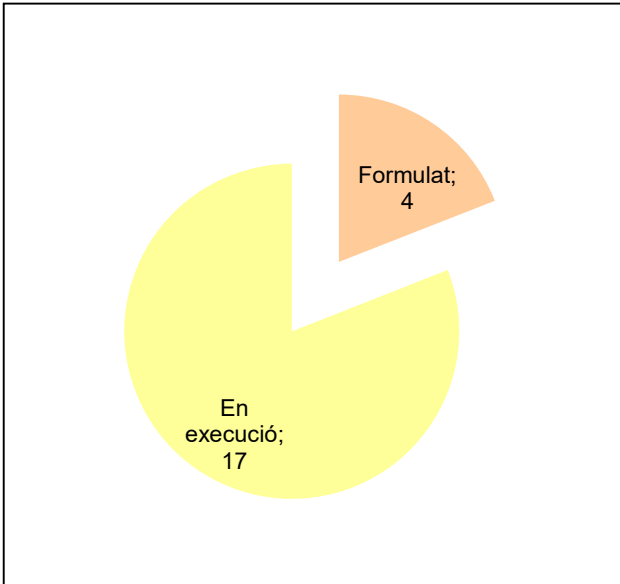

## Parc del Montseny

Gràfic de seguiment de l'estat d'execució del programa d'activitats (per programes)

Any 2020 - 1er semestre

Conservació del patrimoni natural i cultural

Desenvolupament sostenible i benestar de la població