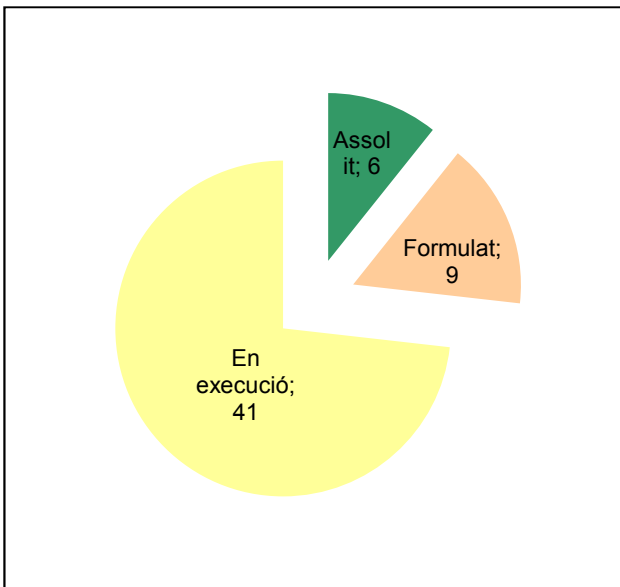

Any 2019 - 1er semestre

Parc del Garraf

Gràfic de seguiment de l'estat d'execució del programa d'activitats (per programes)

Any 2019 - 1er semestre

Conservació del patrimoni natural i cultural

Desenvolupament sostenible i benestar de la població