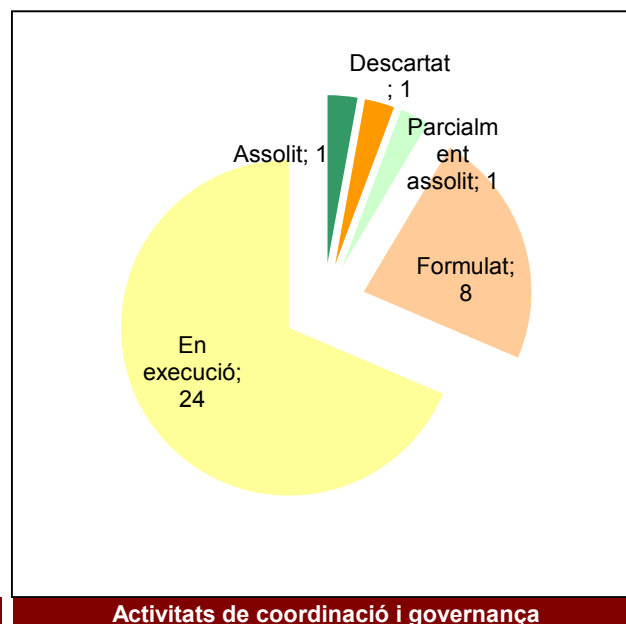

Ús públic i educació ambiental

Activitats de coordinació i governança

Espai Natural de les Guilleries-Savassona

Gràfic de seguiment de l'estat d'execució del programa d'activitats (per programes)

Any 2019 - 1er semestre

Parc del Castell de Montesquiú

Gràfic de seguiment de l'estat d'execució del programa d'activitats (per programes)

Any 2019 - 1er semestre

Conservació del patrimoni natural i cultural

Desenvolupament sostenible i benestar de la població

Ús públic i educació ambiental

Activitats de coordinació i governança

Parc de la Serralada de Marina

Gràfic de seguiment de l'estat d'execució del programa d'activitats (per programes)

Any 2019 - 1er semestre