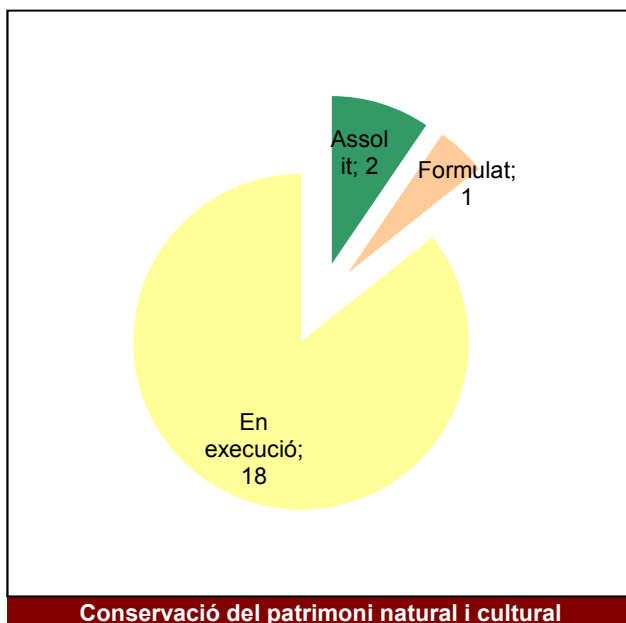

Ús públic i educació ambiental

Activitats de coordinació i governança

Parc de la Serralada de Marina

Gràfic de seguiment de l'estat d'execució del programa d'activitats (per programes)

Any 2019 - 1er semestre

Parc de la Serralada Litoral

Gràfic de seguiment de l'estat d'execució del programa d'activitats (per programes)

Any 2019 - 1er semestre

Parc del Montnegre i el Corredor

Gràfic de seguiment de l'estat d'execució del programa d'activitats (per programes)

Any 2019 - 1er semestre

Parc del Garraf

Gràfic de seguiment de l'estat d'execució del programa d'activitats (per programes)

Any 2019 - 1er semestre

Conservació del patrimoni natural i cultural

Desenvolupament sostenible i benestar de la població