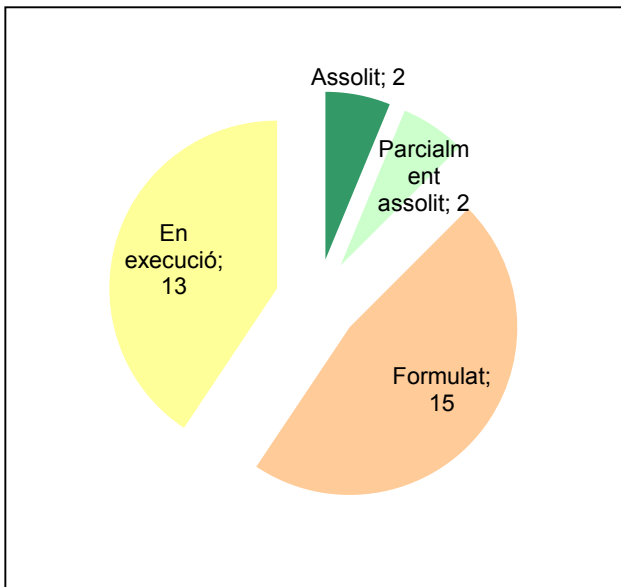

Parc del Castell de Montesquiú

Gràfic de seguiment de l'estat d'execució del programa d'activitats (per programes)

Any 2019 - 1er semestre

Conservació del patrimoni natural i cultural

Desenvolupament sostenible i benestar de la població

Ús públic i educació ambiental

Activitats de coordinació i governança

Parc de la Serralada de Marina

Gràfic de seguiment de l'estat d'execució del programa d'activitats (per programes)

Any 2019 - 1er semestre