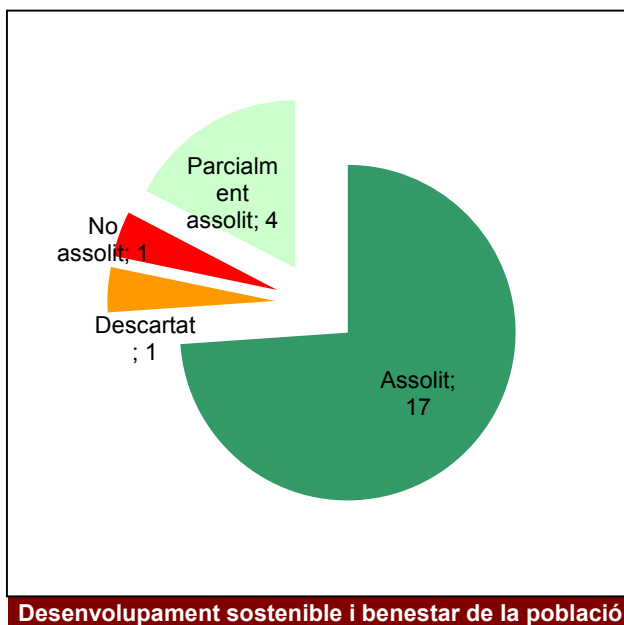

Gràfic de seguiment de l'estat d'execució del programa d'activitats (per programes)

Any 2019

Conservació del patrimoni natural i cultural

Desenvolupament sostenible i benestar de la població

Ús públic i educació ambiental

Activitats de coordinació i governança

Parc de la Serralada de Marina

Gràfic de seguiment de l'estat d'execució del programa d'activitats (per programes)

Any 2019

Parc de la Serralada Litoral

Gràfic de seguiment de l'estat d'execució del programa d'activitats (per programes)

Any 2019

Parc del Montnegre i el Corredor

Gràfic de seguiment de l'estat d'execució del programa d'activitats (per programes)

Any 2019

Parc del Garraf

Gràfic de seguiment de l'estat d'execució del programa d'activitats (per programes)