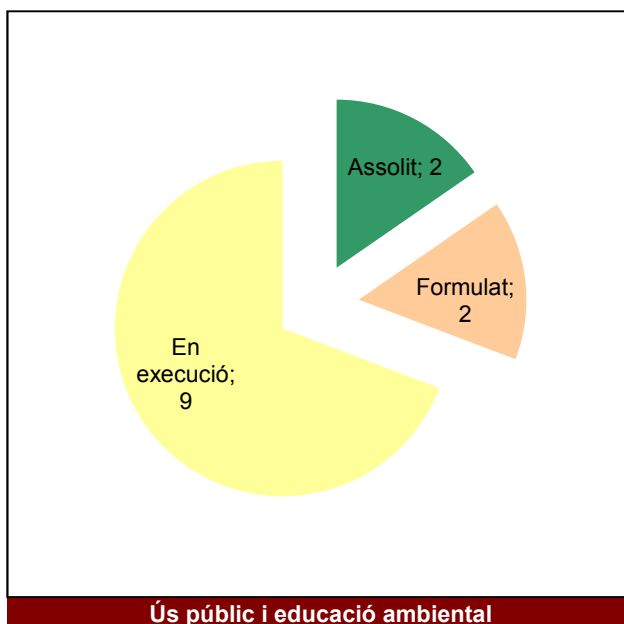

Parc de la Serralada Litoral

Gràfic de seguiment de l'estat d'execució del programa d'activitats (per programes)

Any 2019 - 1er semestre