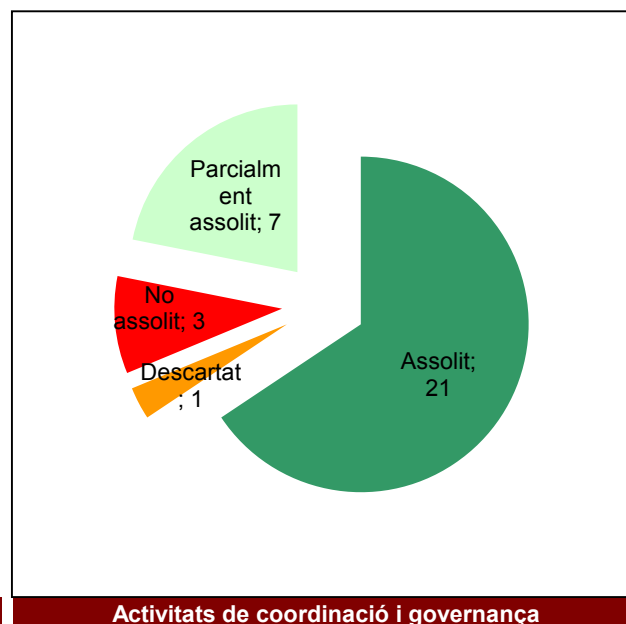

Parc del Montseny

Gràfic de seguiment de l'estat d'execució del programa d'activitats (per programes)

Any 2019

Espai Natural de les Guilleries-Savassona

Gràfic de seguiment de l'estat d'execució del programa d'activitats (per programes)

Any 2019

Conservació del patrimoni natural i cultural

Desenvolupament sostenible i benestar de la població

Ús públic i educació ambiental

Activitats de coordinació i governança

Parc del Castell de Montesquiú

Gràfic de seguiment de l'estat d'execució del programa d'activitats (per programes)

Any 2019

Conservació del patrimoni natural i cultural

Desenvolupament sostenible i benestar de la població

Ús públic i educació ambiental