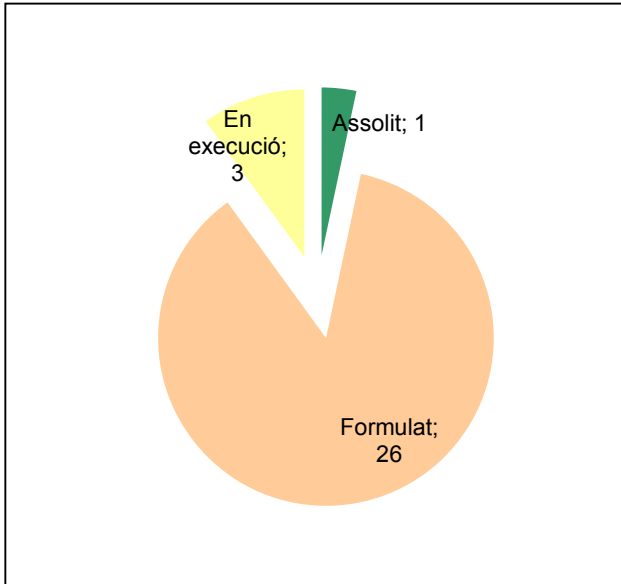

Parc del Castell de Montesquiú

Gràfic de seguiment de l'estat d'execució del programa d'activitats (per programes)

Any 2019 - 1er semestre

Conservació del patrimoni natural i cultural