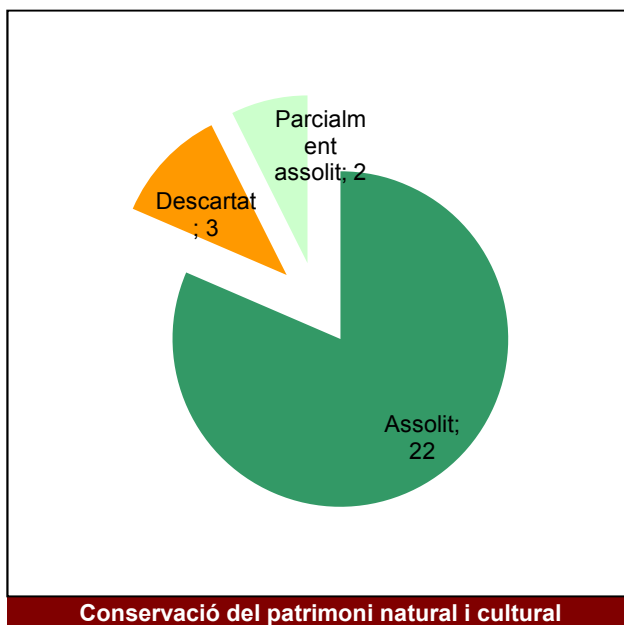

Any 2019

Conservació del patrimoni natural i cultural

Desenvolupament sostenible i benestar de la població

Ús públic i educació ambiental

Activitats de coordinació i governança

Parc d'Olèrdola

Gràfic de seguiment de l'estat d'execució del programa d'activitats (per programes)

Any 2019

Conservació del patrimoni natural i cultural

Desenvolupament sostenible i benestar de la població

Ús públic i educació ambiental

Activitats de coordinació i governança

Parc de Sant Llorenç del Munt i l'Obac

Gràfic de seguiment de l'estat d'execució del programa d'activitats (per programes)

Any 2019

Parc del Foix

Gràfic de seguiment de l'estat d'execució del programa d'activitats (per programes)

Any 2019