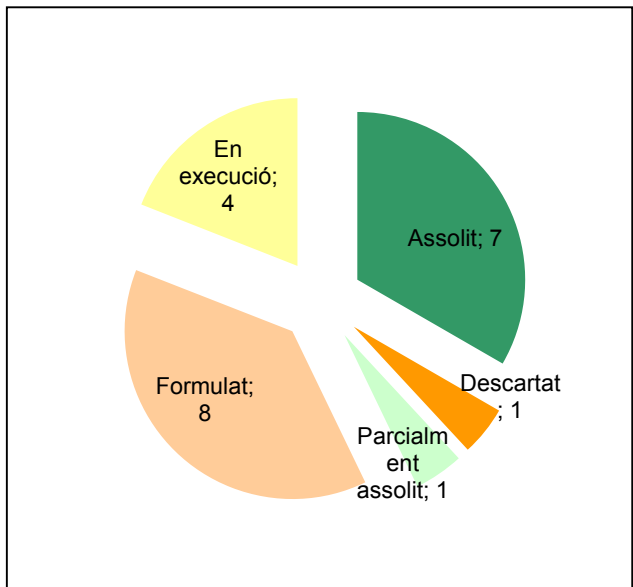

Desenvolupament sostenible i benestar de la població

Ús públic i educació ambiental

Activitats de coordinació i governança

Parc de Sant Llorenç del Munt i l'Obac

Gràfic de seguiment de l'estat d'execució del programa d'activitats (per programes)

Any 2019 - 1er semestre

Conservació del patrimoni natural i cultural

Desenvolupament sostenible i benestar de la població

Ús públic i educació ambiental

Activitats de coordinació i governança

Parc del Foix

Gràfic de seguiment de l'estat d'execució del programa d'activitats (per programes)

Any 2019 - 1er semestre