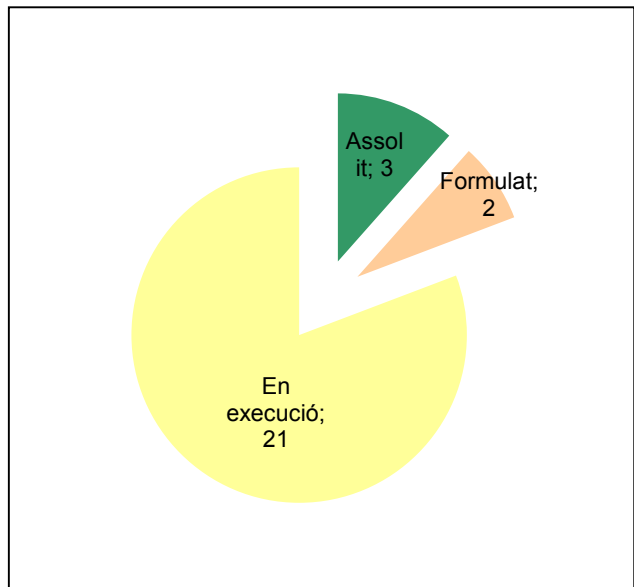

Activitats de coordinació i governança