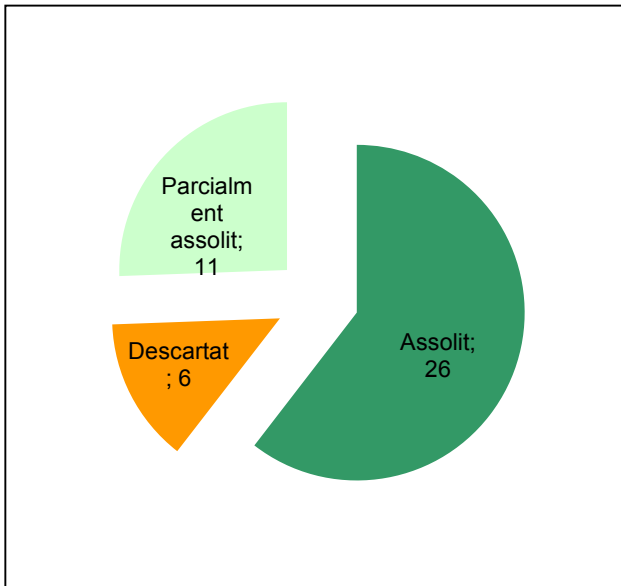

Espai Natural de les Guilleries-Savassona

Gràfic de seguiment de l'estat d'execució del programa d'activitats (per programes)

Any 2019

Conservació del patrimoni natural i cultural