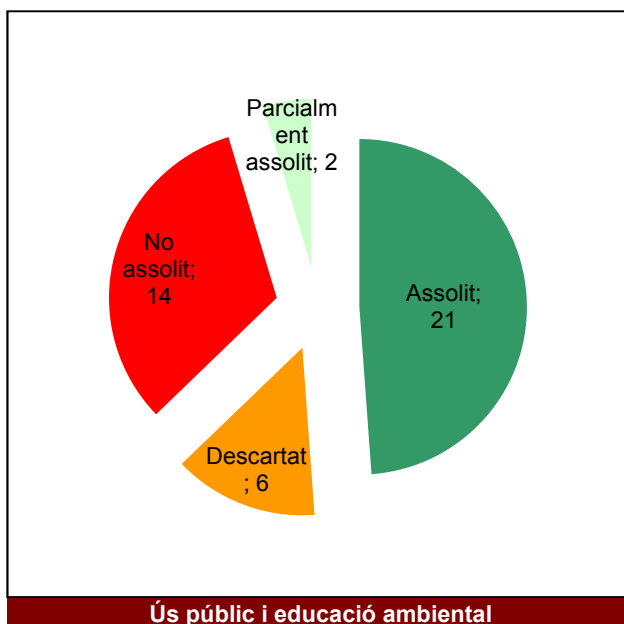

Any 2019

Conservació del patrimoni natural i cultural

Desenvolupament sostenible i benestar de la població

Ús públic i educació ambiental

Activitats de coordinació i governança

Parc d'Olèrdola

Gràfic de seguiment de l'estat d'execució del programa d'activitats (per programes)

Any 2019

Conservació del patrimoni natural i cultural

Desenvolupament sostenible i benestar de la població

Ús públic i educació ambiental

Activitats de coordinació i governança

Parc de Sant Llorenç del Munt i l'Obac

Gràfic de seguiment de l'estat d'execució del programa d'activitats (per programes)

Any 2019

Parc del Foix

Gràfic de seguiment de l'estat d'execució del programa d'activitats (per programes)

Any 2019