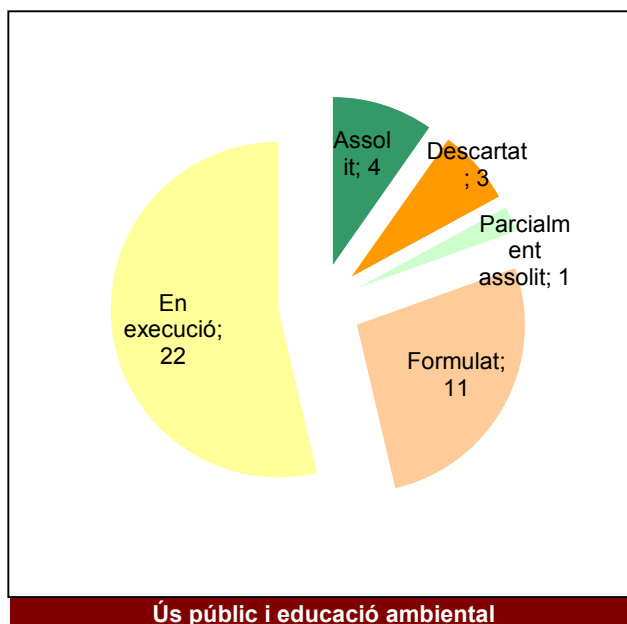

Ús públic i educació ambiental

Activitats de coordinació i governança

Espai Natural de les Guilleries-Savassona

Gràfic de seguiment de l'estat d'execució del programa d'activitats (per programes)

Any 2019 - 1er semestre