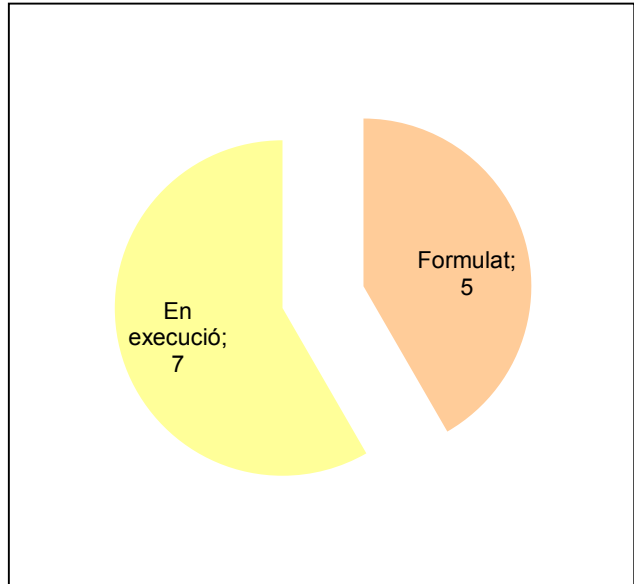

Ús públic i educació ambiental

Activitats de coordinació i governança

Parc d'Olèrdola

Gràfic de seguiment de l'estat d'execució del programa d'activitats (per programes)

Any 2019 - 1er semestre

Conservació del patrimoni natural i cultural