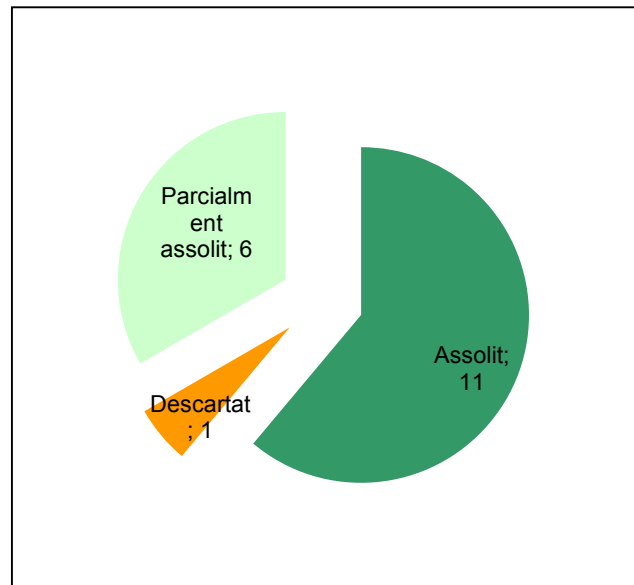

Gràfic de seguiment de l'estat d'execució del programa d'activitats (per programes)

Any 2019

Conservació del patrimoni natural i cultural

Desenvolupament sostenible i benestar de la població

Ús públic i educació ambiental

Activitats de coordinació i governança

Parc de la Serralada de Marina

Gràfic de seguiment de l'estat d'execució del programa d'activitats (per programes)

Any 2019

Parc de la Serralada Litoral

Gràfic de seguiment de l'estat d'execució del programa d'activitats (per programes)