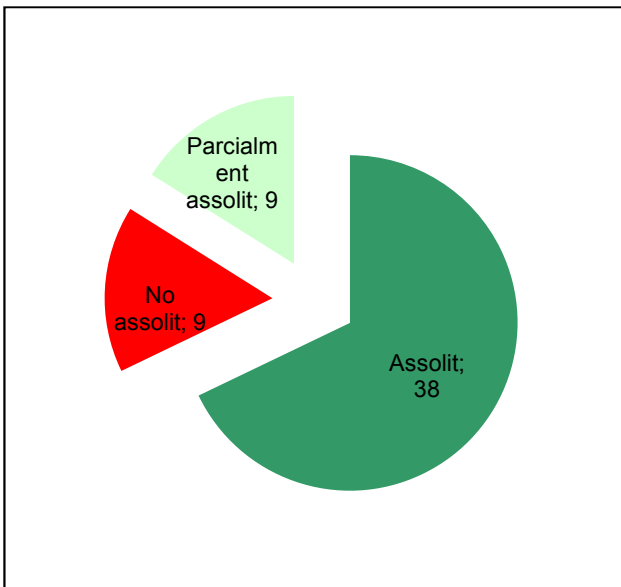

Ús públic i educació ambiental