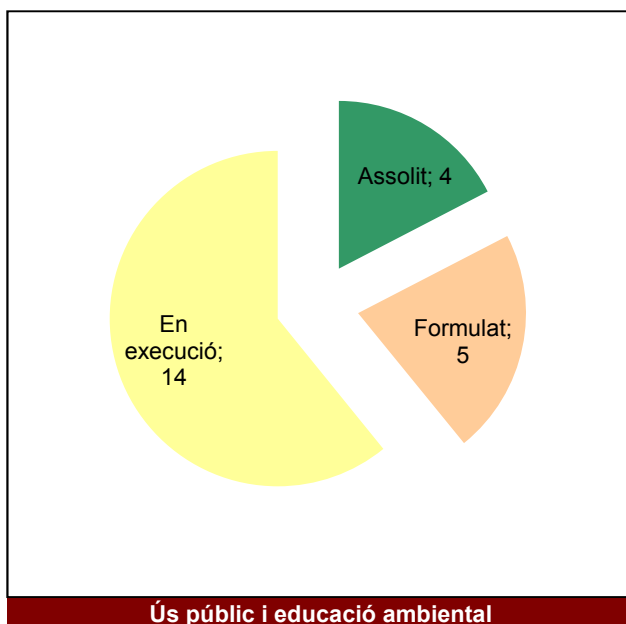

Ús públic i educació ambiental

Activitats de coordinació i governança

Parc de la Serralada de Marina

Gràfic de seguiment de l'estat d'execució del programa d'activitats (per programes)

Any 2019 - 1er semestre