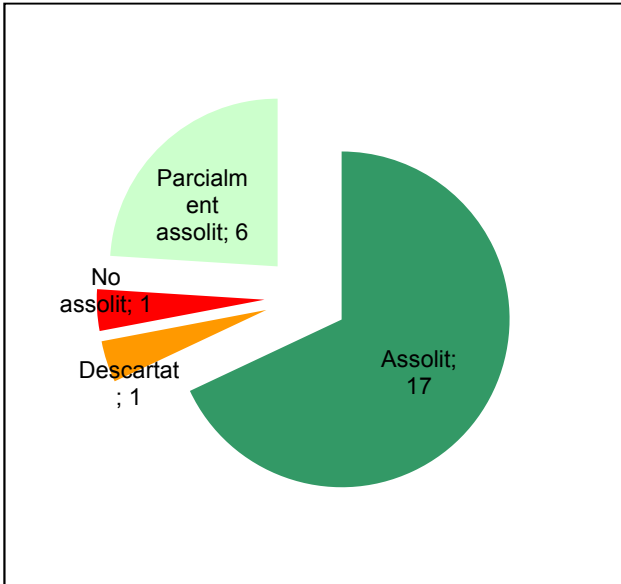

Parc del Garraf

Gràfic de seguiment de l'estat d'execució del programa d'activitats (per programes)

Any 2019

Conservació del patrimoni natural i cultural