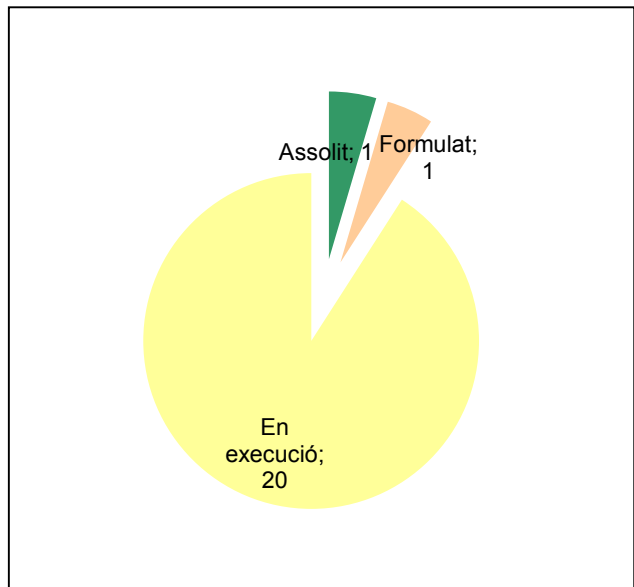

Activitats de coordinació i governança