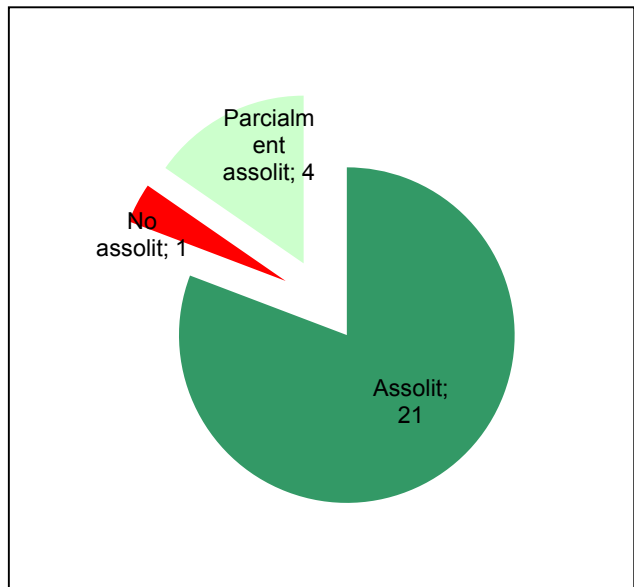

Any 2019

Parc del Montnegre i el Corredor

Gràfic de seguiment de l'estat d'execució del programa d'activitats (per programes)

Any 2019

Parc del Garraf

Gràfic de seguiment de l'estat d'execució del programa d'activitats (per programes)

Any 2019

Conservació del patrimoni natural i cultural

Desenvolupament sostenible i benestar de la població

Ús públic i educació ambiental

Activitats de coordinació i governança

Parc d'Olèrdola

Gràfic de seguiment de l'estat d'execució del programa d'activitats (per programes)