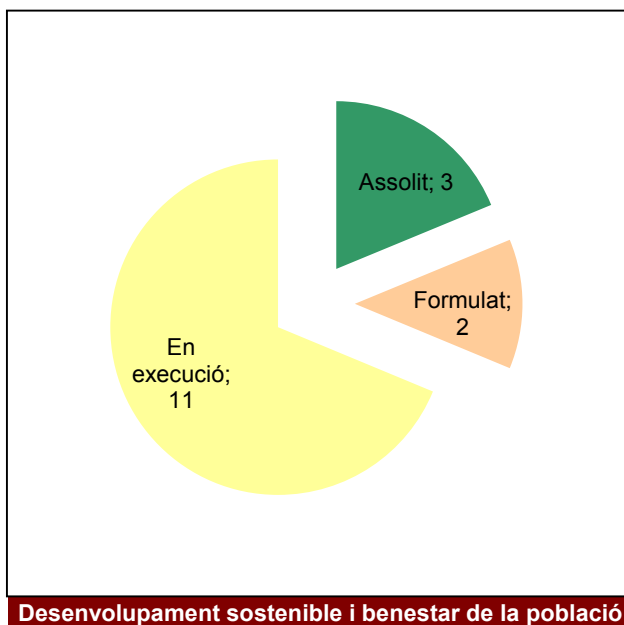

Parc del Castell de Montesquiú

Gràfic de seguiment de l'estat d'execució del programa d'activitats (per programes)

Any 2019 - 1er semestre

Conservació del patrimoni natural i cultural

Desenvolupament sostenible i benestar de la població

Ús públic i educació ambiental

Activitats de coordinació i governança

Parc de la Serralada de Marina

Gràfic de seguiment de l'estat d'execució del programa d'activitats (per programes)

Any 2019 - 1er semestre

Parc de la Serralada Litoral

Gràfic de seguiment de l'estat d'execució del programa d'activitats (per programes)

Any 2019 - 1er semestre

Parc del Montnegre i el Corredor

Gràfic de seguiment de l'estat d'execució del programa d'activitats (per programes)