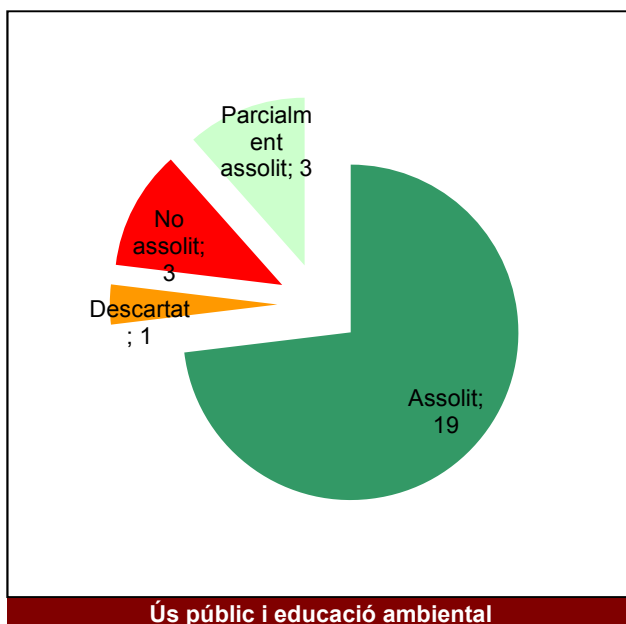

Parc del Montnegre i el Corredor

Gràfic de seguiment de l'estat d'execució del programa d'activitats (per programes)

Any 2019