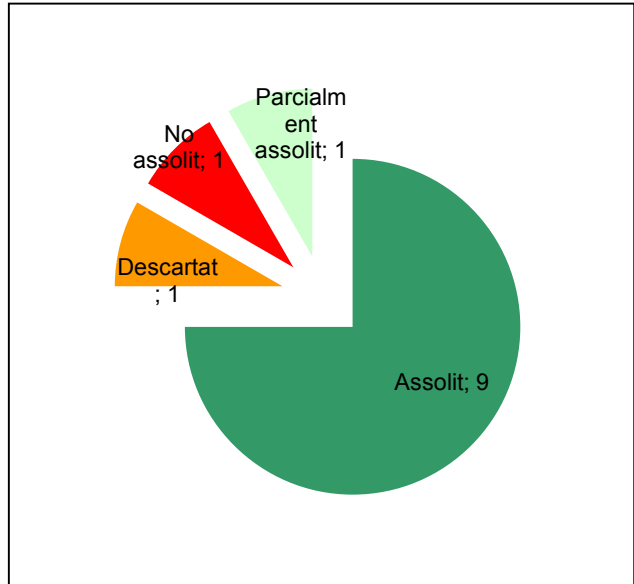

Desenvolupament sostenible i benestar de la població