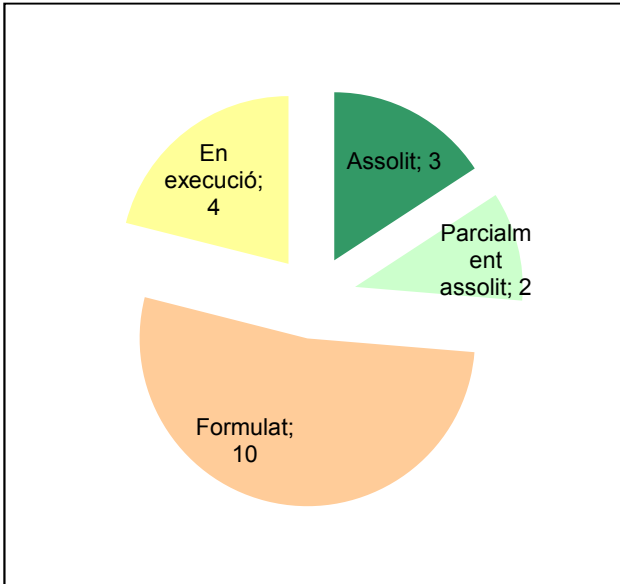

Any 2019 - 1er semestre

Parc del Garraf

Gràfic de seguiment de l'estat d'execució del programa d'activitats (per programes)

Any 2019 - 1er semestre

Conservació del patrimoni natural i cultural

Desenvolupament sostenible i benestar de la població

Ús públic i educació ambiental

Activitats de coordinació i governança

Parc d'Olèrdola

Gràfic de seguiment de l'estat d'execució del programa d'activitats (per programes)

Any 2019 - 1er semestre

Conservació del patrimoni natural i cultural

Desenvolupament sostenible i benestar de la població

Ús públic i educació ambiental

Activitats de coordinació i governança

Parc de Sant Llorenç del Munt i l'Obac

Gràfic de seguiment de l'estat d'execució del programa d'activitats (per programes)