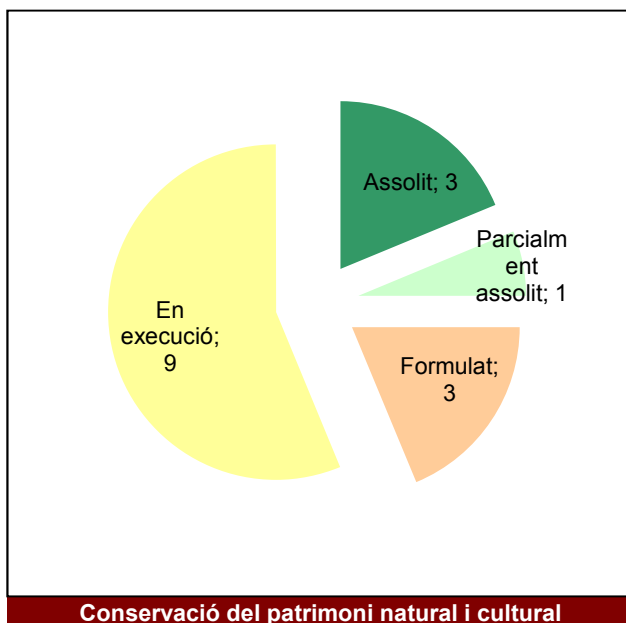

Ús públic i educació ambiental

Activitats de coordinació i governança

Parc de la Serralada de Marina

Gràfic de seguiment de l'estat d'execució del programa d'activitats (per programes)

Any 2019 - 1er semestre

Parc de la Serralada Litoral

Gràfic de seguiment de l'estat d'execució del programa d'activitats (per programes)

Any 2019 - 1er semestre

Parc del Montnegre i el Corredor

Gràfic de seguiment de l'estat d'execució del programa d'activitats (per programes)