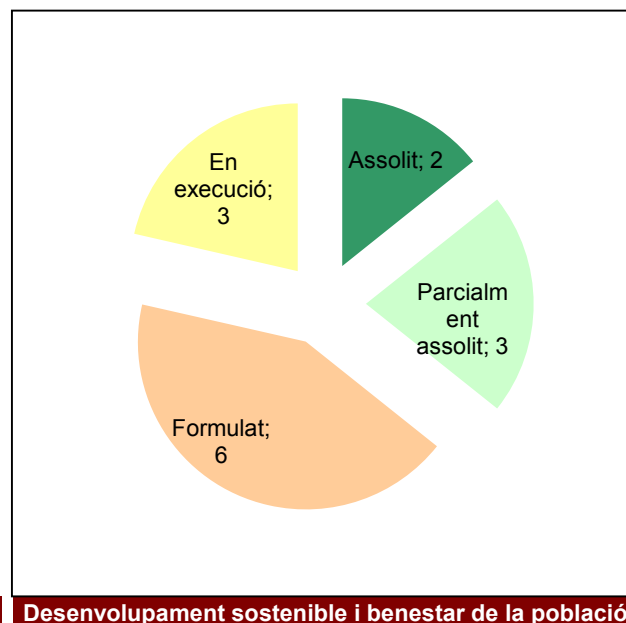

Parc del Montseny

Gràfic de seguiment de l'estat d'execució del programa d'activitats (per programes)

Any 2019 - 1er semestre

Conservació del patrimoni natural i cultural

Desenvolupament sostenible i benestar de la població

Ús públic i educació ambiental

Activitats de coordinació i governança

Espai Natural de les Guilleries-Savassona

Gràfic de seguiment de l'estat d'execució del programa d'activitats (per programes)

Any 2019 - 1er semestre