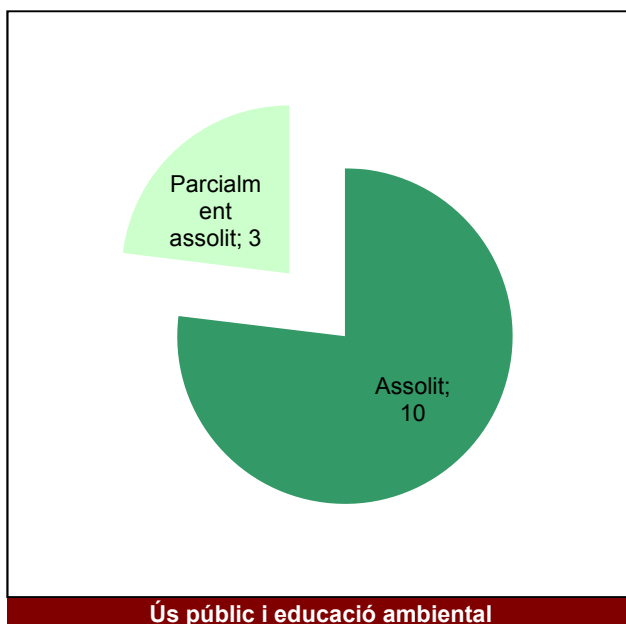

Parc de la Serralada Litoral

Gràfic de seguiment de l'estat d'execució del programa d'activitats (per programes)

Any 2019