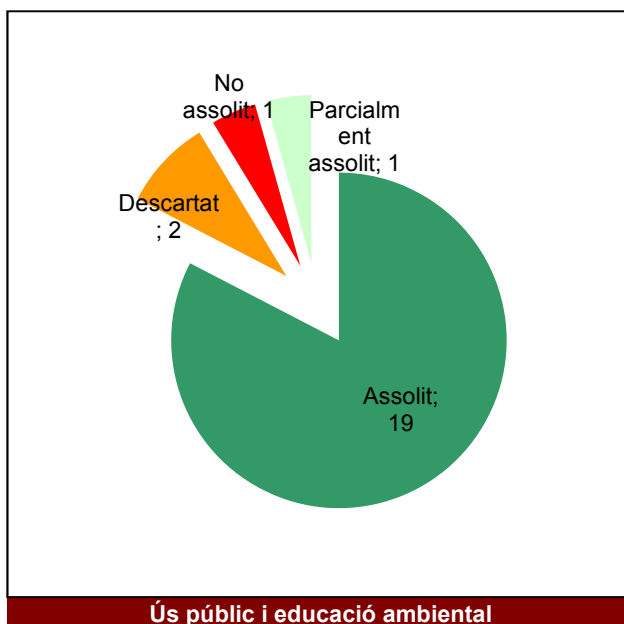

Gràfic de seguiment de l'estat d'execució del programa d'activitats (per programes)

Any 2019

Conservació del patrimoni natural i cultural

Desenvolupament sostenible i benestar de la població

Ús públic i educació ambiental

Activitats de coordinació i governança

Parc de la Serralada de Marina

Gràfic de seguiment de l'estat d'execució del programa d'activitats (per programes)

Any 2019

Parc de la Serralada Litoral

Gràfic de seguiment de l'estat d'execució del programa d'activitats (per programes)