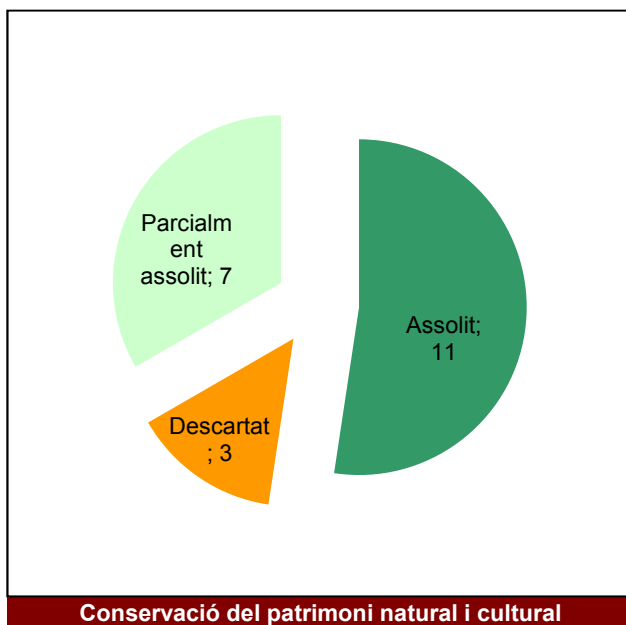

Gràfic de seguiment de l'estat d'execució del programa d'activitats (per programes)

Any 2019

Conservació del patrimoni natural i cultural

Desenvolupament sostenible i benestar de la població

Ús públic i educació ambiental

Activitats de coordinació i governança

Parc de la Serralada de Marina

Gràfic de seguiment de l'estat d'execució del programa d'activitats (per programes)

Any 2019

Parc de la Serralada Litoral

Gràfic de seguiment de l'estat d'execució del programa d'activitats (per programes)

Any 2019

Parc del Montnegre i el Corredor

Gràfic de seguiment de l'estat d'execució del programa d'activitats (per programes)

Any 2019

Parc del Garraf

Gràfic de seguiment de l'estat d'execució del programa d'activitats (per programes)