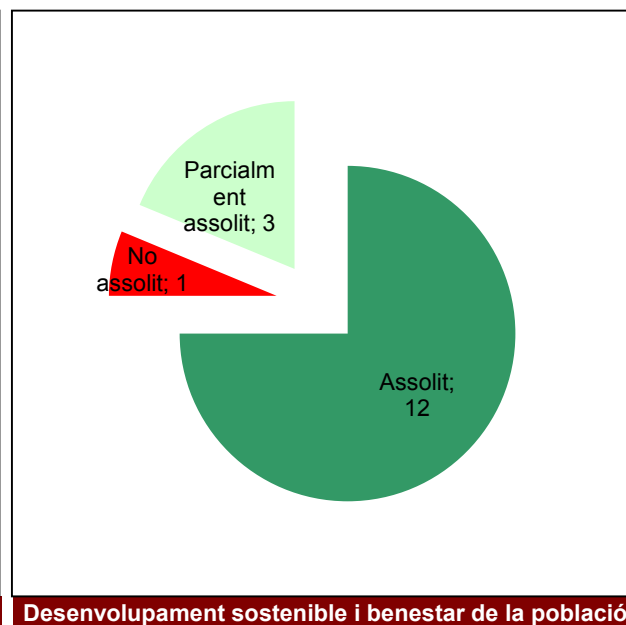

Gràfic de seguiment de l'estat d'execució del programa d'activitats (per programes)

Any 2019

Conservació del patrimoni natural i cultural

Desenvolupament sostenible i benestar de la població

Ús públic i educació ambiental

Activitats de coordinació i governança

Parc de la Serralada de Marina

Gràfic de seguiment de l'estat d'execució del programa d'activitats (per programes)

Any 2019

Parc de la Serralada Litoral

Gràfic de seguiment de l'estat d'execució del programa d'activitats (per programes)