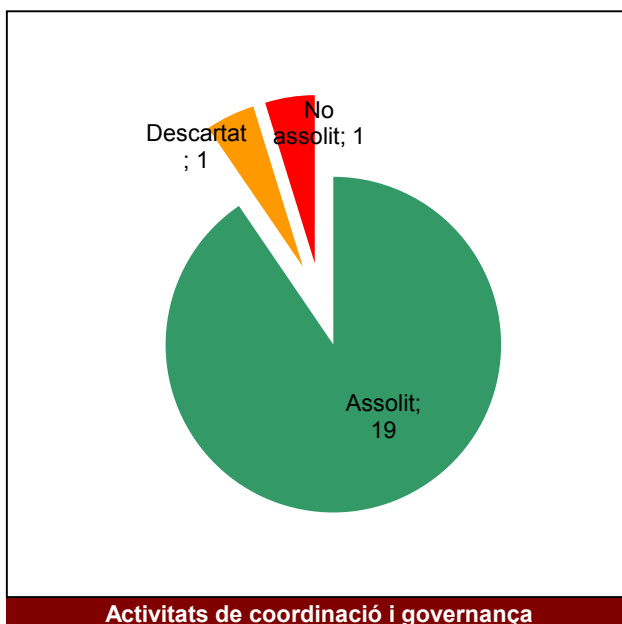

Any 2019

Conservació del patrimoni natural i cultural

Desenvolupament sostenible i benestar de la població

Ús públic i educació ambiental

Activitats de coordinació i governança

Parc d'Olèrdola

Gràfic de seguiment de l'estat d'execució del programa d'activitats (per programes)

Any 2019

Conservació del patrimoni natural i cultural

Desenvolupament sostenible i benestar de la població

Ús públic i educació ambiental

Activitats de coordinació i governança

Parc de Sant Llorenç del Munt i l'Obac

Gràfic de seguiment de l'estat d'execució del programa d'activitats (per programes)

Any 2019

Parc del Foix

Gràfic de seguiment de l'estat d'execució del programa d'activitats (per programes)

Any 2019