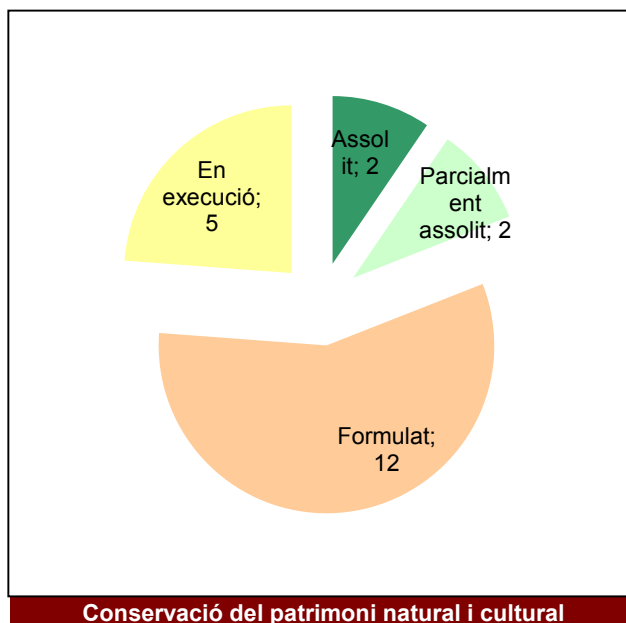

Parc del Montseny

Gràfic de seguiment de l'estat d'execució del programa d'activitats (per programes)

Any 2019 - 1er semestre

Conservació del patrimoni natural i cultural

Desenvolupament sostenible i benestar de la població

Ús públic i educació ambiental

Activitats de coordinació i governança

Espai Natural de les Guilleries-Savassona

Gràfic de seguiment de l'estat d'execució del programa d'activitats (per programes)

Any 2019 - 1er semestre

Parc del Castell de Montesquiú

Gràfic de seguiment de l'estat d'execució del programa d'activitats (per programes)

Any 2019 - 1er semestre

Conservació del patrimoni natural i cultural

Desenvolupament sostenible i benestar de la població