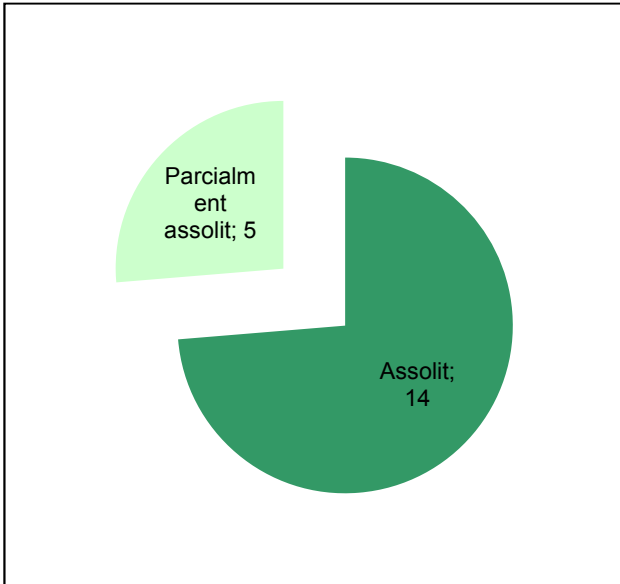

Parc d'Olèrdola

Gràfic de seguiment de l'estat d'execució del programa d'activitats (per programes)

Any 2019

Conservació del patrimoni natural i cultural