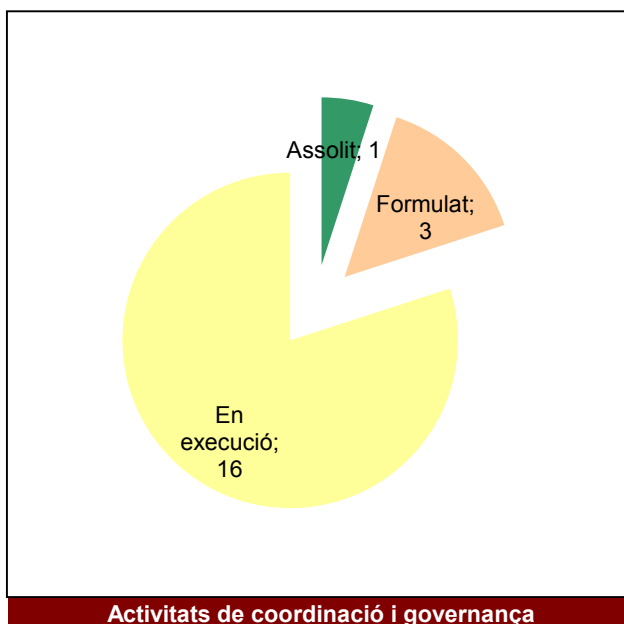

Ús públic i educació ambiental

Activitats de coordinació i governança

Parc de la Serralada de Marina

Gràfic de seguiment de l'estat d'execució del programa d'activitats (per programes)

Any 2019 - 1er semestre

Parc de la Serralada Litoral

Gràfic de seguiment de l'estat d'execució del programa d'activitats (per programes)

Any 2019 - 1er semestre

Parc del Montnegre i el Corredor

Gràfic de seguiment de l'estat d'execució del programa d'activitats (per programes)

Any 2019 - 1er semestre

Parc del Garraf

Gràfic de seguiment de l'estat d'execució del programa d'activitats (per programes)

Any 2019 - 1er semestre

Conservació del patrimoni natural i cultural

Desenvolupament sostenible i benestar de la població