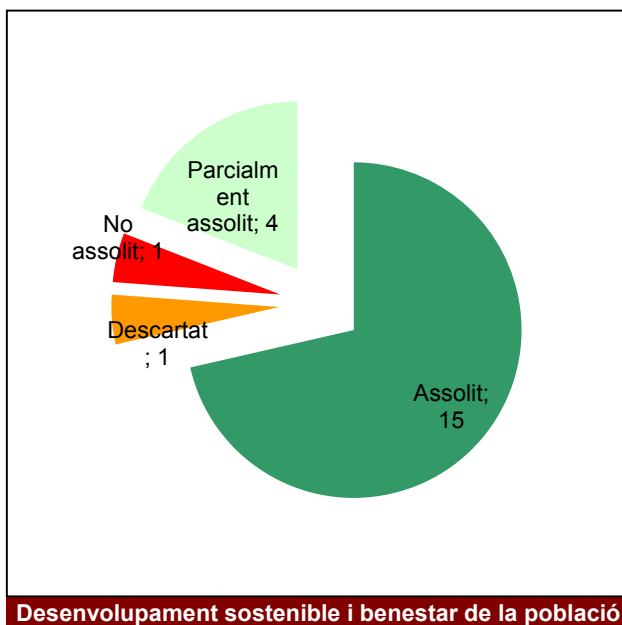

Any 2019

Conservació del patrimoni natural i cultural

Desenvolupament sostenible i benestar de la població

Ús públic i educació ambiental

Activitats de coordinació i governança

Parc d'Olèrdola

Gràfic de seguiment de l'estat d'execució del programa d'activitats (per programes)

Any 2019

Conservació del patrimoni natural i cultural

Desenvolupament sostenible i benestar de la població

Ús públic i educació ambiental

Activitats de coordinació i governança

Parc de Sant Llorenç del Munt i l'Obac

Gràfic de seguiment de l'estat d'execució del programa d'activitats (per programes)

Any 2019

Parc del Foix

Gràfic de seguiment de l'estat d'execució del programa d'activitats (per programes)

Any 2019