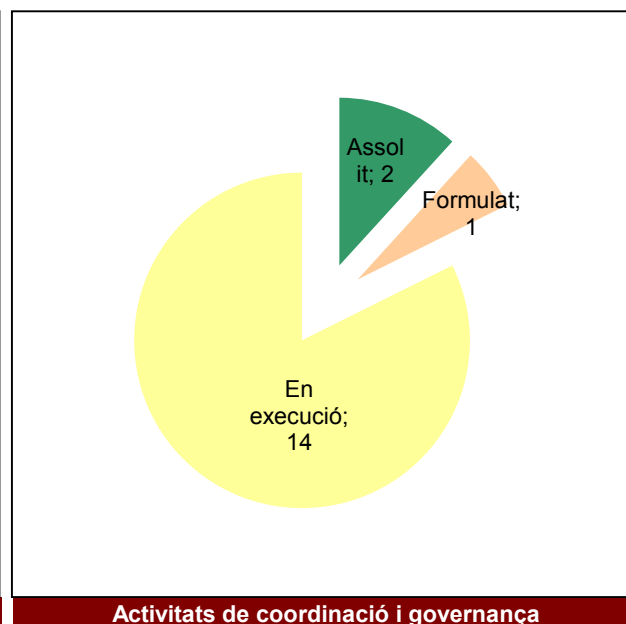

Ús públic i educació ambiental

Activitats de coordinació i governança

Parc de la Serralada de Marina

Gràfic de seguiment de l'estat d'execució del programa d'activitats (per programes)

Any 2019 - 1er semestre

Parc de la Serralada Litoral

Gràfic de seguiment de l'estat d'execució del programa d'activitats (per programes)

Any 2019 - 1er semestre

Parc del Montnegre i el Corredor

Gràfic de seguiment de l'estat d'execució del programa d'activitats (per programes)