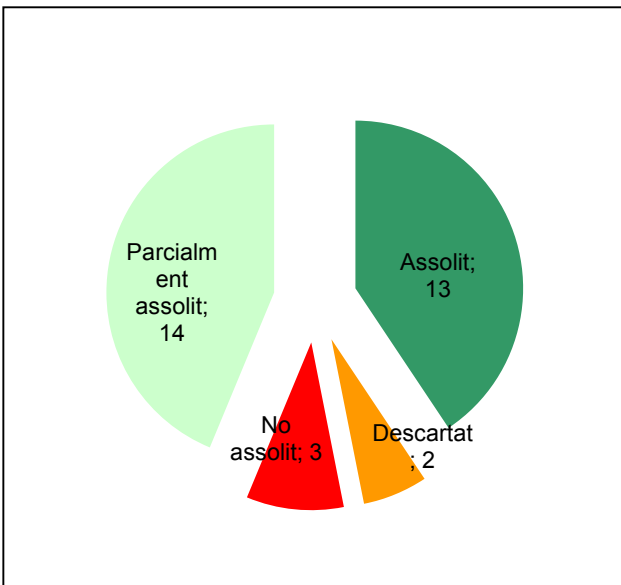

Gràfic de seguiment de l'estat d'execució del programa d'activitats (per programes)

Any 2019

Conservació del patrimoni natural i cultural

Desenvolupament sostenible i benestar de la població

Ús públic i educació ambiental

Activitats de coordinació i governança

Parc de la Serralada de Marina

Gràfic de seguiment de l'estat d'execució del programa d'activitats (per programes)

Any 2019

Parc de la Serralada Litoral

Gràfic de seguiment de l'estat d'execució del programa d'activitats (per programes)