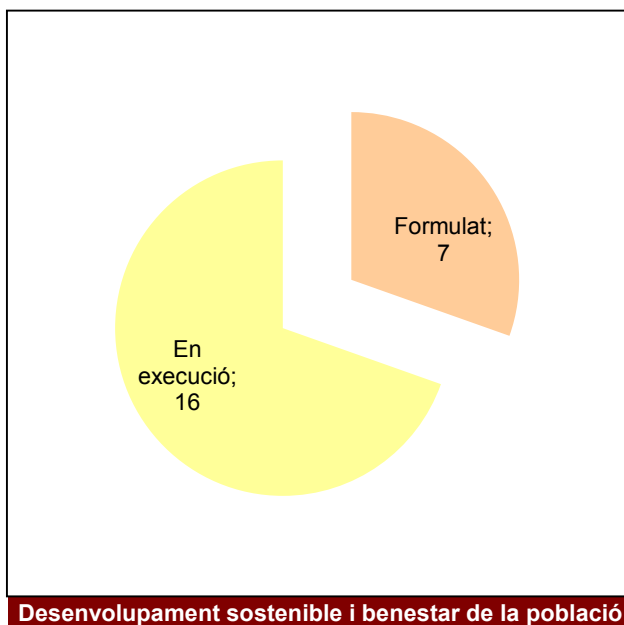

Parc de la Serralada Litoral

Gràfic de seguiment de l'estat d'execució del programa d'activitats (per programes)

Any 2019 - 1er semestre

Parc del Montnegre i el Corredor

Gràfic de seguiment de l'estat d'execució del programa d'activitats (per programes)

Any 2019 - 1er semestre

Parc del Garraf

Gràfic de seguiment de l'estat d'execució del programa d'activitats (per programes)

Any 2019 - 1er semestre

Conservació del patrimoni natural i cultural

Desenvolupament sostenible i benestar de la població