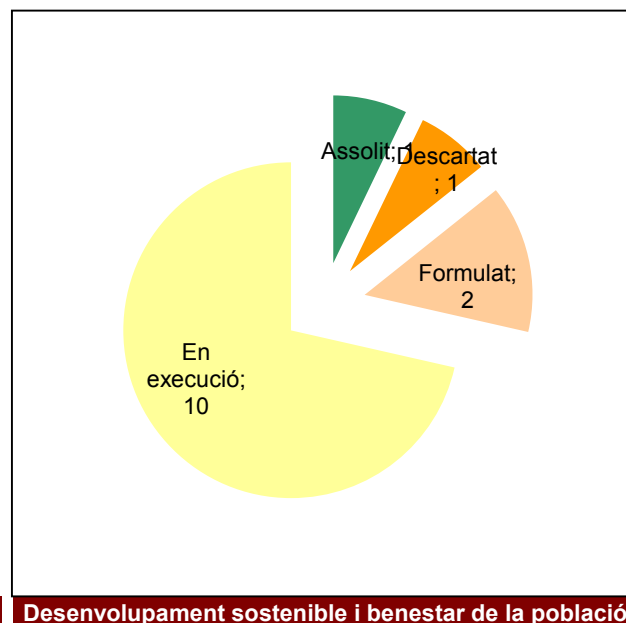

Ús públic i educació ambiental

Activitats de coordinació i governança

Espai Natural de les Guilleries-Savassona

Gràfic de seguiment de l'estat d'execució del programa d'activitats (per programes)

Any 2019 - 1er semestre

Parc del Castell de Montesquiú

Gràfic de seguiment de l'estat d'execució del programa d'activitats (per programes)

Any 2019 - 1er semestre

Conservació del patrimoni natural i cultural

Desenvolupament sostenible i benestar de la població