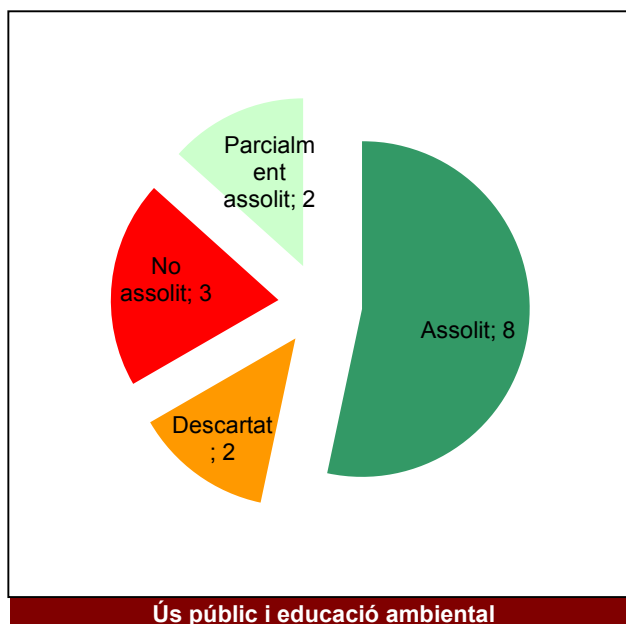

Parc del Montseny

Gràfic de seguiment de l'estat d'execució del programa d'activitats (per programes)

Any 2019

Espai Natural de les Guilleries-Savassona

Gràfic de seguiment de l'estat d'execució del programa d'activitats (per programes)