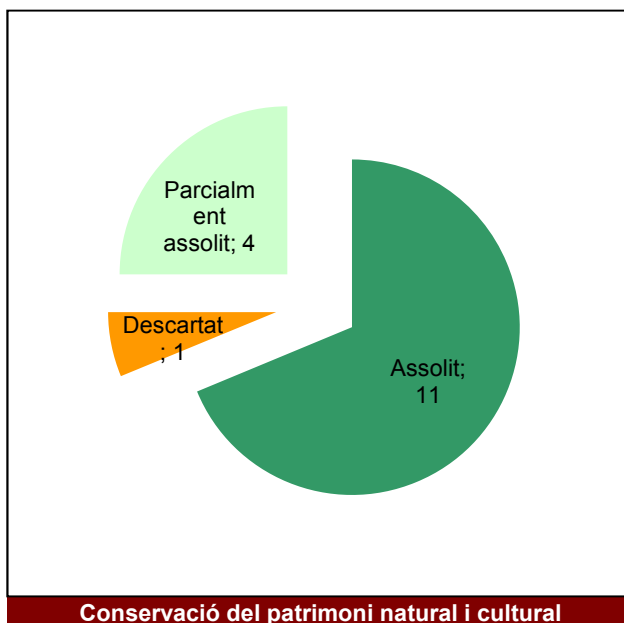

Gràfic de seguiment de l'estat d'execució del programa d'activitats (per programes)

Any 2019

Conservació del patrimoni natural i cultural

Desenvolupament sostenible i benestar de la població

Ús públic i educació ambiental

Activitats de coordinació i governança

Parc de la Serralada de Marina

Gràfic de seguiment de l'estat d'execució del programa d'activitats (per programes)

Any 2019

Parc de la Serralada Litoral

Gràfic de seguiment de l'estat d'execució del programa d'activitats (per programes)