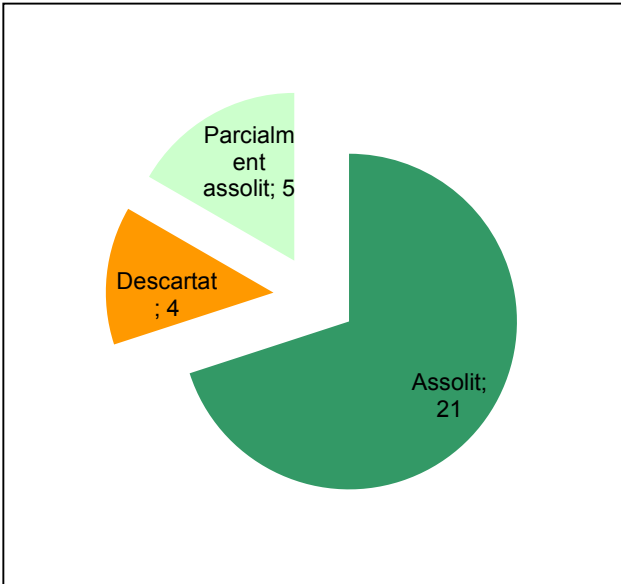

Parc del Montseny

Gràfic de seguiment de l'estat d'execució del programa d'activitats (per programes)

Any 2019

Espai Natural de les Guilleries-Savassona

Gràfic de seguiment de l'estat d'execució del programa d'activitats (per programes)

Gràfic de seguiment de l'estat d'execució del programa d'activitats (per programes)

Any 2019

Conservació del patrimoni natural i cultural

Desenvolupament sostenible i benestar de la població

Ús públic i educació ambiental