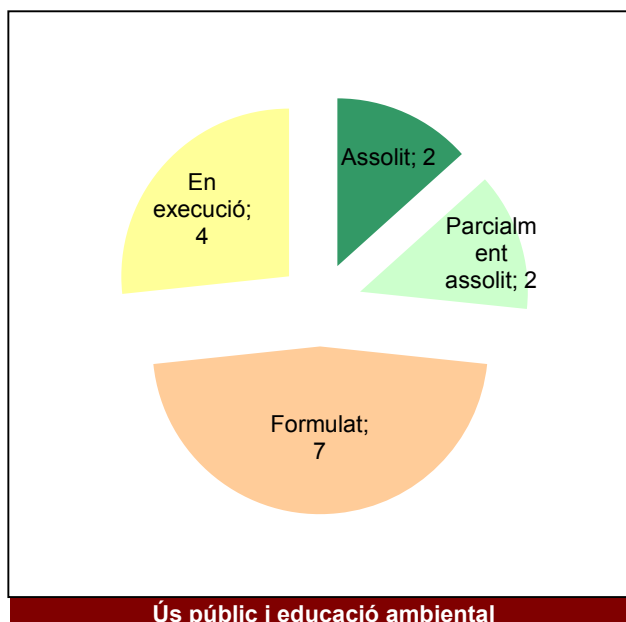

Ús públic i educació ambiental

Activitats de coordinació i governança

Espai Natural de les Guilleries-Savassona

Gràfic de seguiment de l'estat d'execució del programa d'activitats (per programes)

Any 2019 - 1er semestre