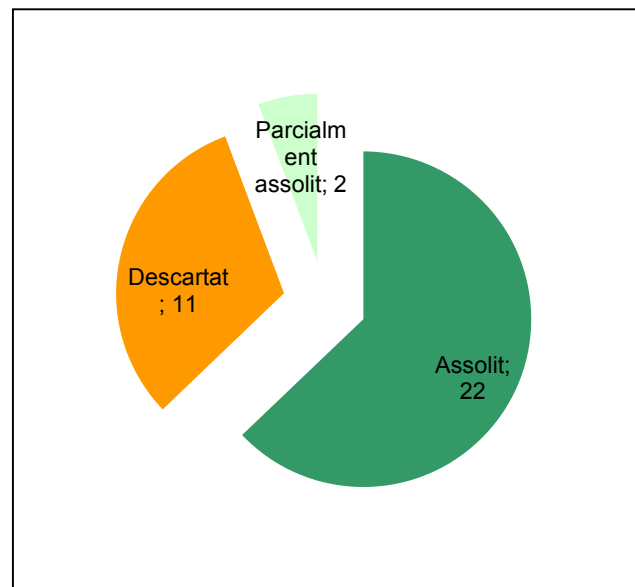

Activitats de coordinació i governança