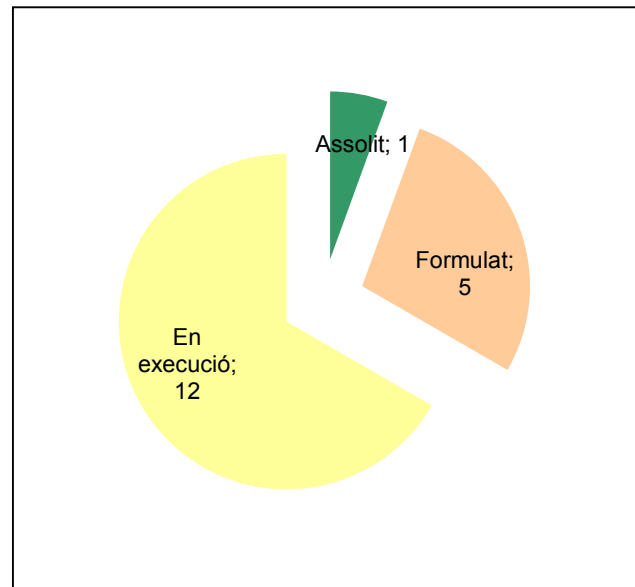

Activitats de coordinació i governança