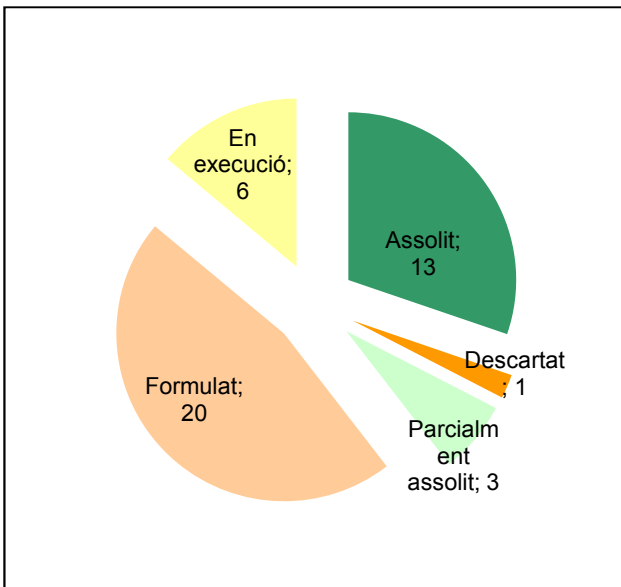

Ús públic i educació ambiental