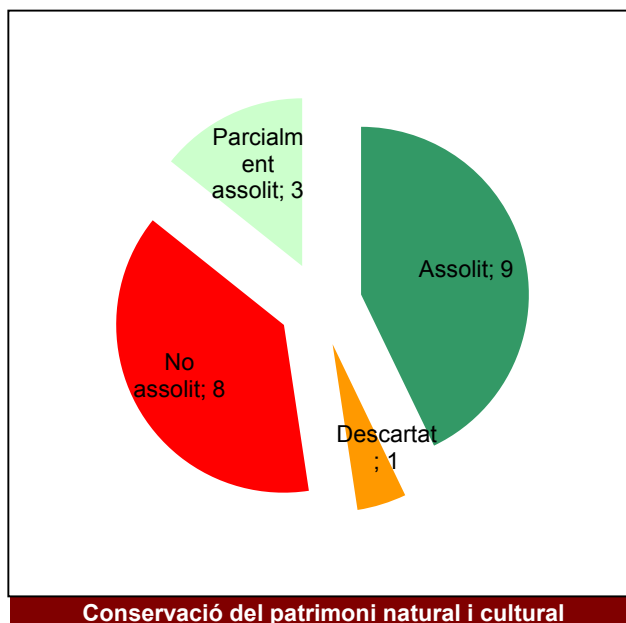

Parc del Montseny

Gràfic de seguiment de l'estat d'execució del programa d'activitats (per programes)

Any 2019

Espai Natural de les Guilleries-Savassona

Gràfic de seguiment de l'estat d'execució del programa d'activitats (per programes)

Any 2019

Conservació del patrimoni natural i cultural

Desenvolupament sostenible i benestar de la població

Ús públic i educació ambiental

Activitats de coordinació i governança

Parc del Castell de Montesquiú

Gràfic de seguiment de l'estat d'execució del programa d'activitats (per programes)

Any 2019

Conservació del patrimoni natural i cultural

Desenvolupament sostenible i benestar de la població

Ús públic i educació ambiental