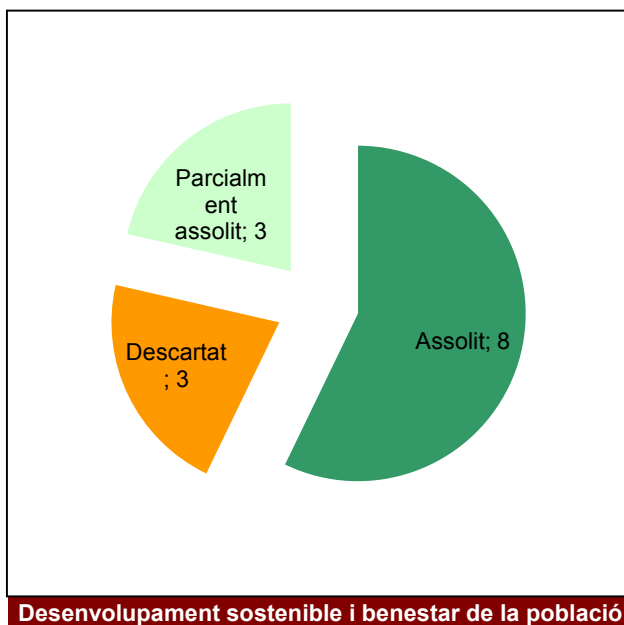

Gràfic de seguiment de l'estat d'execució del programa d'activitats (per programes)

Any 2019

Conservació del patrimoni natural i cultural

Desenvolupament sostenible i benestar de la població

Ús públic i educació ambiental

Activitats de coordinació i governança

Parc de la Serralada de Marina

Gràfic de seguiment de l'estat d'execució del programa d'activitats (per programes)

Any 2019

Parc de la Serralada Litoral

Gràfic de seguiment de l'estat d'execució del programa d'activitats (per programes)

Any 2019

Parc del Montnegre i el Corredor

Gràfic de seguiment de l'estat d'execució del programa d'activitats (per programes)

Any 2019

Parc del Garraf

Gràfic de seguiment de l'estat d'execució del programa d'activitats (per programes)