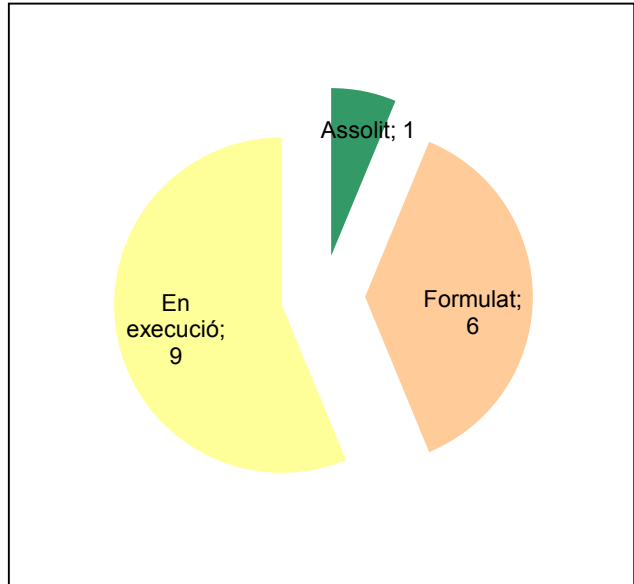

Any 2019 - 1er semestre

Parc del Garraf

Gràfic de seguiment de l'estat d'execució del programa d'activitats (per programes)

Any 2019 - 1er semestre

Conservació del patrimoni natural i cultural

Desenvolupament sostenible i benestar de la població