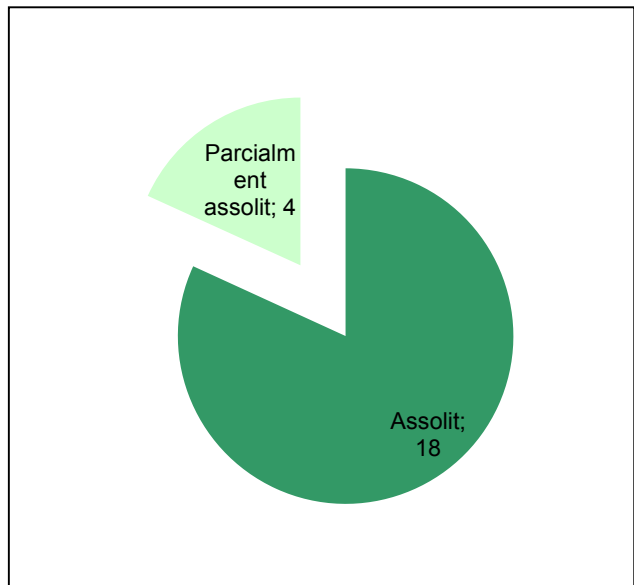

Any 2019

Parc del Montnegre i el Corredor

Gràfic de seguiment de l'estat d'execució del programa d'activitats (per programes)

Any 2019

Parc del Garraf

Gràfic de seguiment de l'estat d'execució del programa d'activitats (per programes)

Any 2019

Conservació del patrimoni natural i cultural

Desenvolupament sostenible i benestar de la població

Ús públic i educació ambiental

Activitats de coordinació i governança

Parc de Sant Llorenç del Munt i l'Obac

Gràfic de seguiment de l'estat d'execució del programa d'activitats (per programes)

Any 2019

Parc del Foix

Gràfic de seguiment de l'estat d'execució del programa d'activitats (per programes)

Any 2019