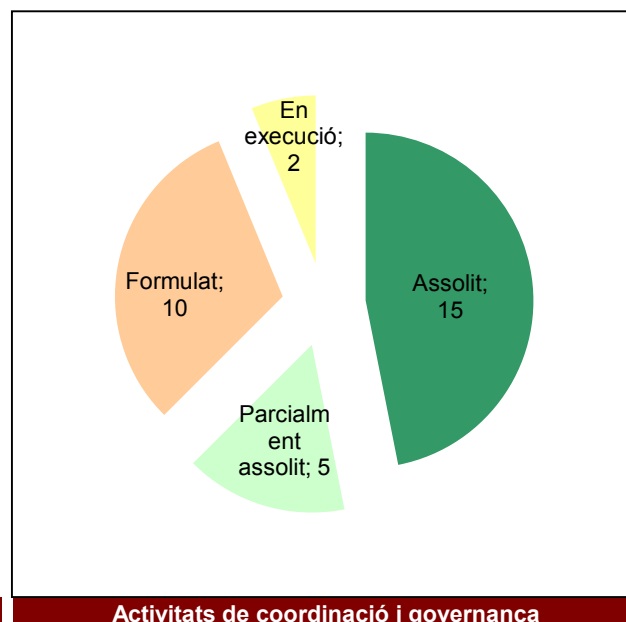

Parc del Montseny

Gràfic de seguiment de l'estat d'execució del programa d'activitats (per programes)

Any 2019 - 1er semestre

Conservació del patrimoni natural i cultural

Desenvolupament sostenible i benestar de la població

Ús públic i educació ambiental

Activitats de coordinació i governança

Espai Natural de les Guilleries-Savassona

Gràfic de seguiment de l'estat d'execució del programa d'activitats (per programes)

Any 2019 - 1er semestre

Parc del Castell de Montesquiú

Gràfic de seguiment de l'estat d'execució del programa d'activitats (per programes)

Any 2019 - 1er semestre

Conservació del patrimoni natural i cultural

Desenvolupament sostenible i benestar de la població