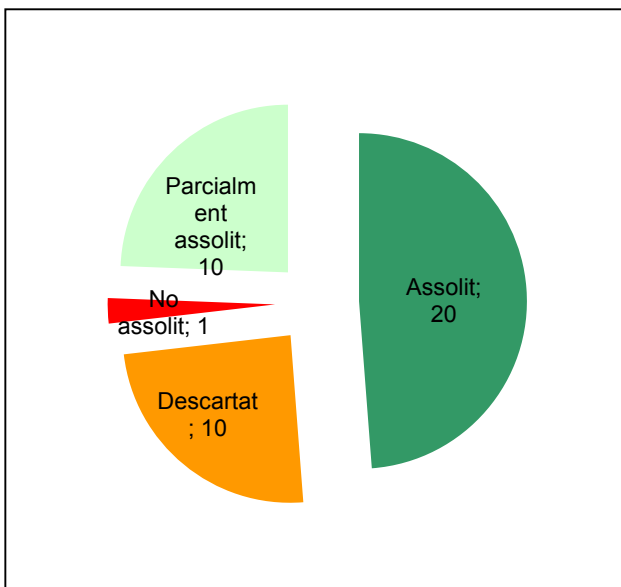

Ús públic i educació ambiental