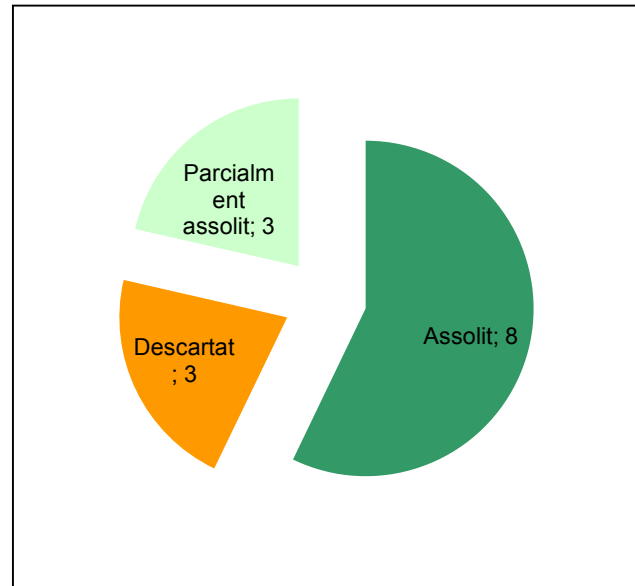

Desenvolupament sostenible i benestar de la població