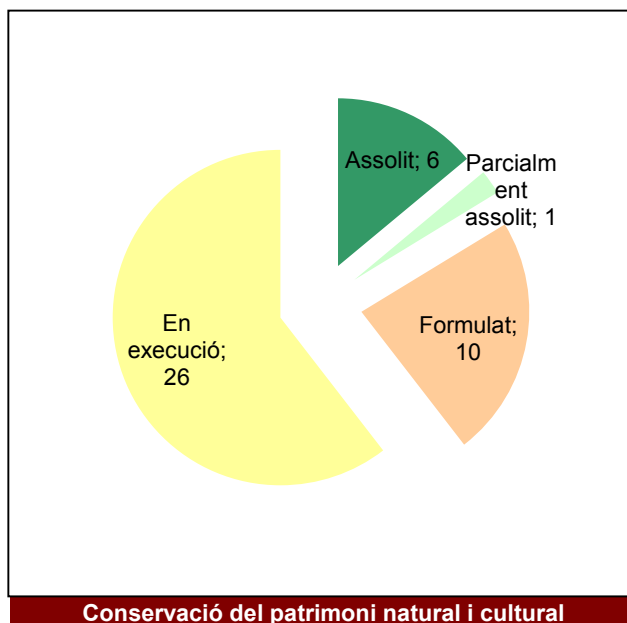

Ús públic i educació ambiental

Activitats de coordinació i governança

Espai Natural de les Guilleries-Savassona

Gràfic de seguiment de l'estat d'execució del programa d'activitats (per programes)

Any 2019 - 1er semestre

Parc del Castell de Montesquiú

Gràfic de seguiment de l'estat d'execució del programa d'activitats (per programes)

Any 2019 - 1er semestre

Conservació del patrimoni natural i cultural

Desenvolupament sostenible i benestar de la població

Ús públic i educació ambiental

Activitats de coordinació i governança

Parc de la Serralada de Marina

Gràfic de seguiment de l'estat d'execució del programa d'activitats (per programes)

Any 2019 - 1er semestre