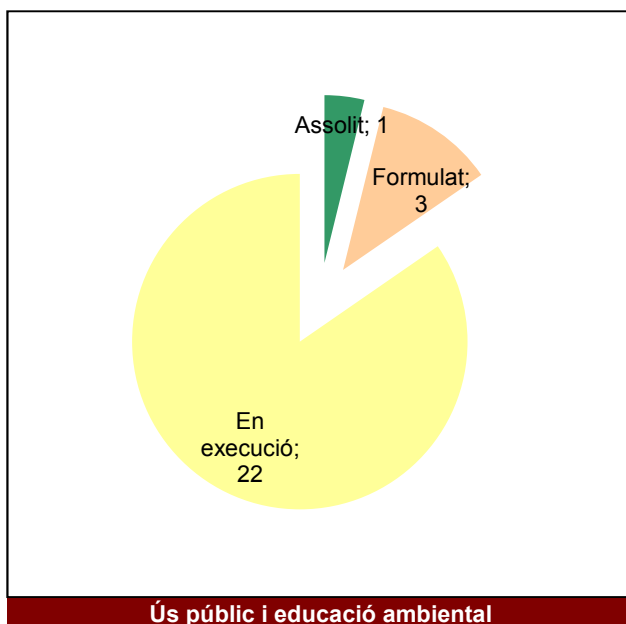

Parc del Montnegre i el Corredor

Gràfic de seguiment de l'estat d'execució del programa d'activitats (per programes)

Any 2019 - 1er semestre