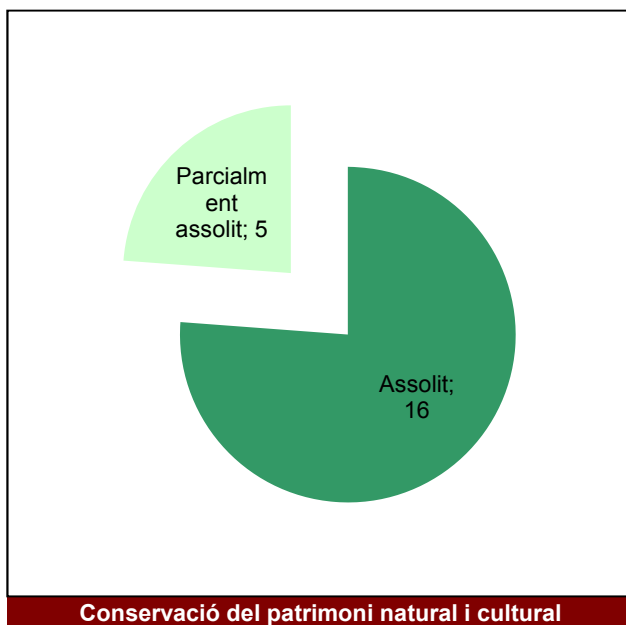

Gràfic de seguiment de l'estat d'execució del programa d'activitats (per programes)

Any 2019

Conservació del patrimoni natural i cultural

Desenvolupament sostenible i benestar de la població

Ús públic i educació ambiental

Activitats de coordinació i governança

Parc de la Serralada de Marina

Gràfic de seguiment de l'estat d'execució del programa d'activitats (per programes)

Any 2019

Parc de la Serralada Litoral

Gràfic de seguiment de l'estat d'execució del programa d'activitats (per programes)

Any 2019

Parc del Montnegre i el Corredor

Gràfic de seguiment de l'estat d'execució del programa d'activitats (per programes)

Any 2019

Parc del Garraf

Gràfic de seguiment de l'estat d'execució del programa d'activitats (per programes)