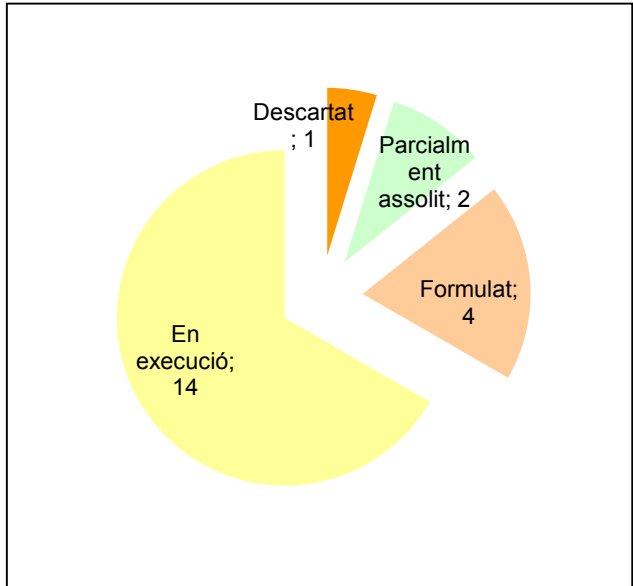

Desenvolupament sostenible i benestar de la població