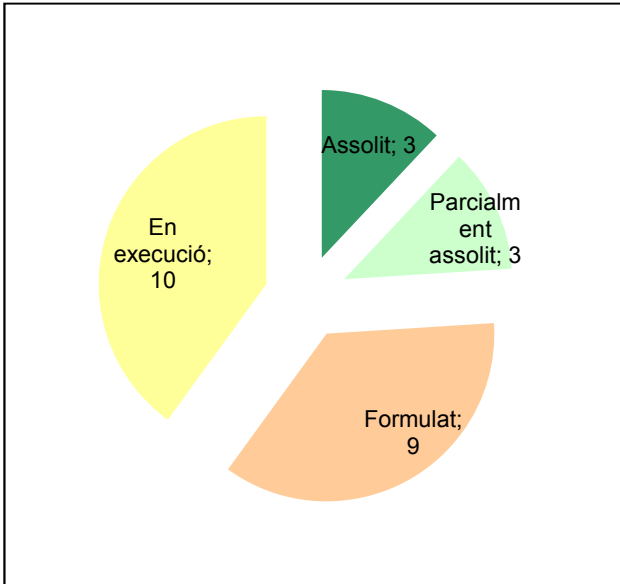

Ús públic i educació ambiental

Activitats de coordinació i governança

Parc de la Serralada de Marina

Gràfic de seguiment de l'estat d'execució del programa d'activitats (per programes)

Any 2019 - 1er semestre

Parc de la Serralada Litoral

Gràfic de seguiment de l'estat d'execució del programa d'activitats (per programes)

Any 2019 - 1er semestre

Parc del Montnegre i el Corredor

Gràfic de seguiment de l'estat d'execució del programa d'activitats (per programes)

Any 2019 - 1er semestre

Parc del Garraf

Gràfic de seguiment de l'estat d'execució del programa d'activitats (per programes)

Any 2019 - 1er semestre

Conservació del patrimoni natural i cultural

Desenvolupament sostenible i benestar de la població