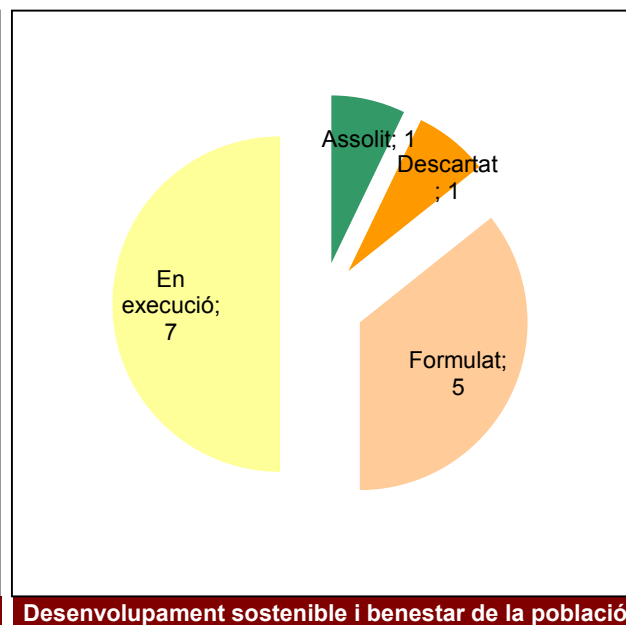

Parc del Castell de Montesquiú

Gràfic de seguiment de l'estat d'execució del programa d'activitats (per programes)

Any 2019 - 1er semestre

Conservació del patrimoni natural i cultural

Desenvolupament sostenible i benestar de la població

Ús públic i educació ambiental

Activitats de coordinació i governança

Parc de la Serralada de Marina

Gràfic de seguiment de l'estat d'execució del programa d'activitats (per programes)

Any 2019 - 1er semestre

Parc de la Serralada Litoral

Gràfic de seguiment de l'estat d'execució del programa d'activitats (per programes)

Any 2019 - 1er semestre

Parc del Montnegre i el Corredor

Gràfic de seguiment de l'estat d'execució del programa d'activitats (per programes)

Any 2019 - 1er semestre

Parc del Garraf

Gràfic de seguiment de l'estat d'execució del programa d'activitats (per programes)

Any 2019 - 1er semestre

Conservació del patrimoni natural i cultural

Desenvolupament sostenible i benestar de la població