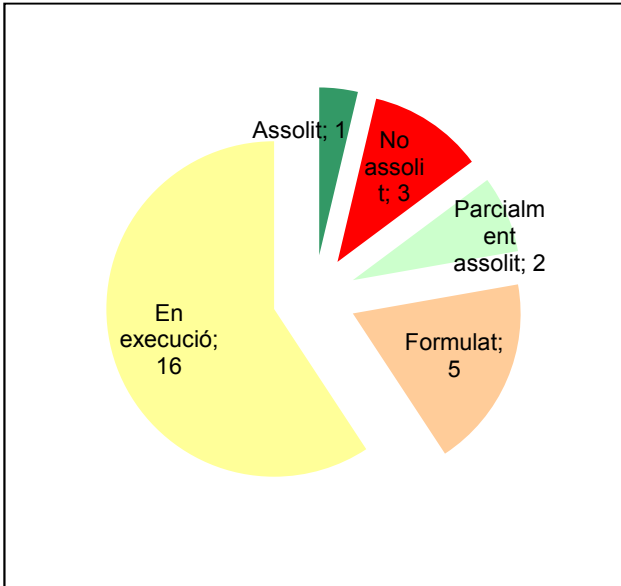

Parc de Sant Llorenç del Munt i l'Obac

Gràfic de seguiment de l'estat d'execució del programa d'activitats (per programes)

Any 2019 - 1er semestre

Conservació del patrimoni natural i cultural