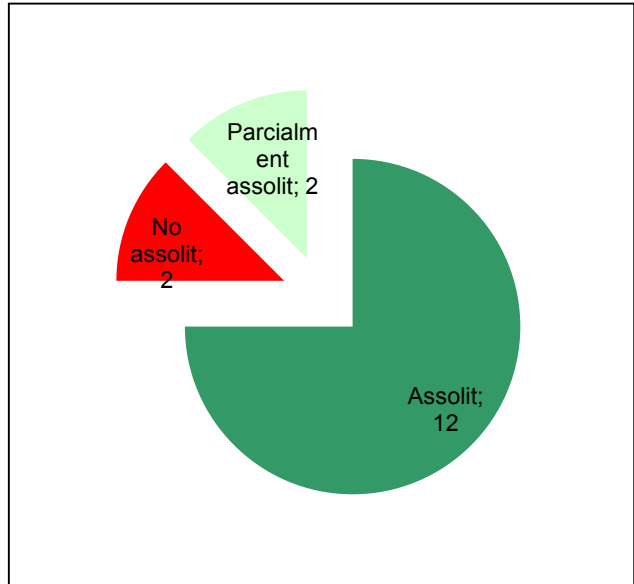

Desenvolupament sostenible i benestar de la població