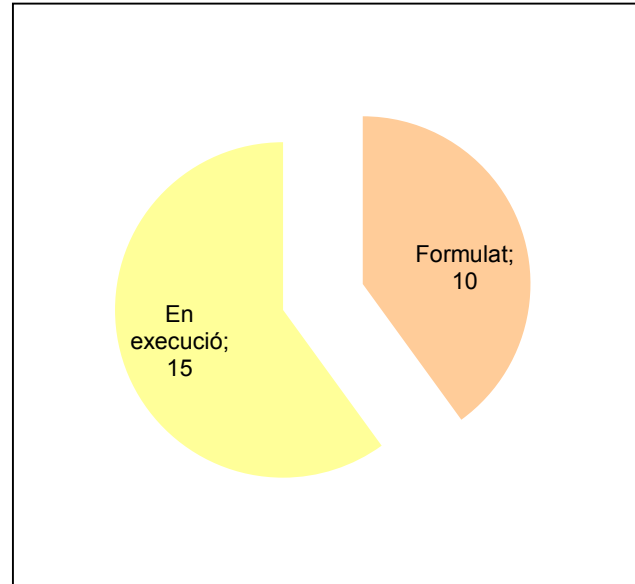

Desenvolupament sostenible i benestar de la població