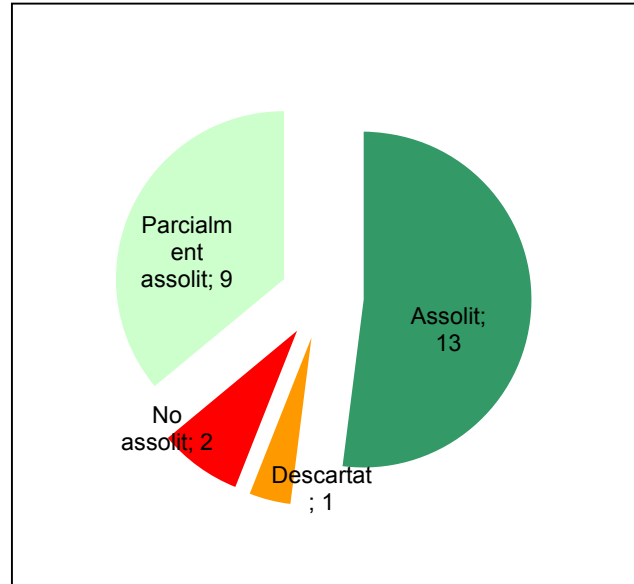

Parc del Montseny

Gràfic de seguiment de l'estat d'execució del programa d'activitats (per programes)

Any 2019

Espai Natural de les Guilleries-Savassona

Gràfic de seguiment de l'estat d'execució del programa d'activitats (per programes)

Gràfic de seguiment de l'estat d'execució del programa d'activitats (per programes)

Any 2019

Conservació del patrimoni natural i cultural

Desenvolupament sostenible i benestar de la població

Ús públic i educació ambiental