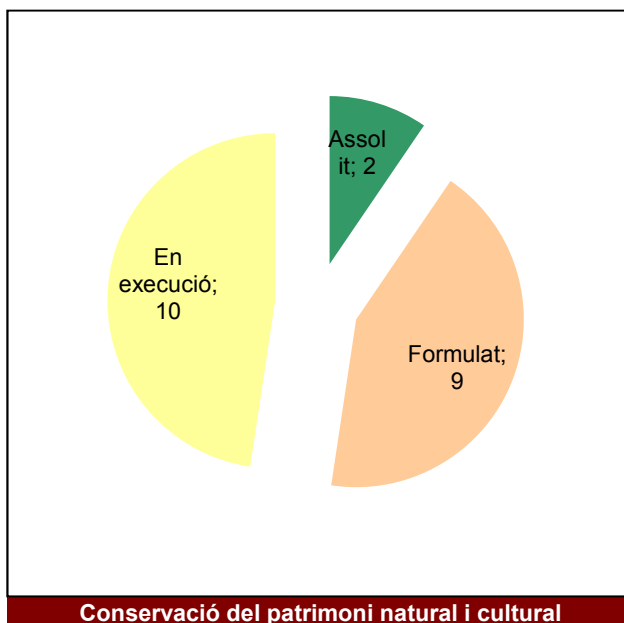

Ús públic i educació ambiental

Activitats de coordinació i governança

Parc de la Serralada de Marina

Gràfic de seguiment de l'estat d'execució del programa d'activitats (per programes)

Any 2019 - 1er semestre

Parc de la Serralada Litoral

Gràfic de seguiment de l'estat d'execució del programa d'activitats (per programes)

Any 2019 - 1er semestre

Parc del Montnegre i el Corredor

Gràfic de seguiment de l'estat d'execució del programa d'activitats (per programes)