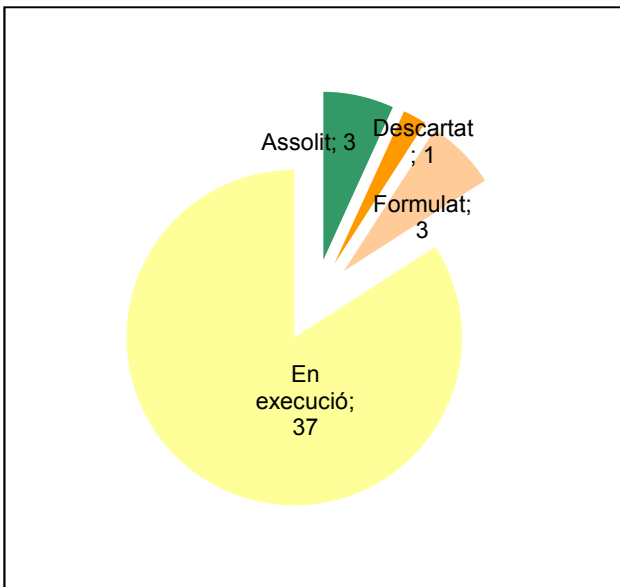

Any 2019 - 1er semestre

Parc del Garraf

Gràfic de seguiment de l'estat d'execució del programa d'activitats (per programes)

Any 2019 - 1er semestre

Conservació del patrimoni natural i cultural

Desenvolupament sostenible i benestar de la població

Ús públic i educació ambiental

Activitats de coordinació i governança

Parc d'Olèrdola

Gràfic de seguiment de l'estat d'execució del programa d'activitats (per programes)

Any 2019 - 1er semestre

Conservació del patrimoni natural i cultural

Desenvolupament sostenible i benestar de la població

Ús públic i educació ambiental

Activitats de coordinació i governança

Parc de Sant Llorenç del Munt i l'Obac

Gràfic de seguiment de l'estat d'execució del programa d'activitats (per programes)