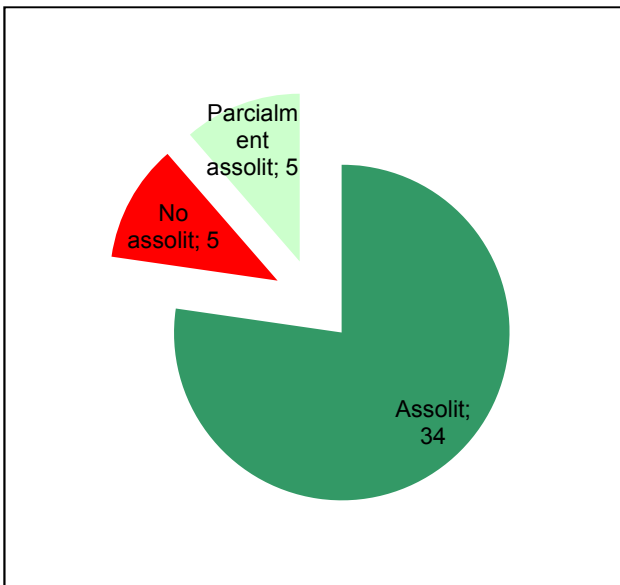

Ús públic i educació ambiental