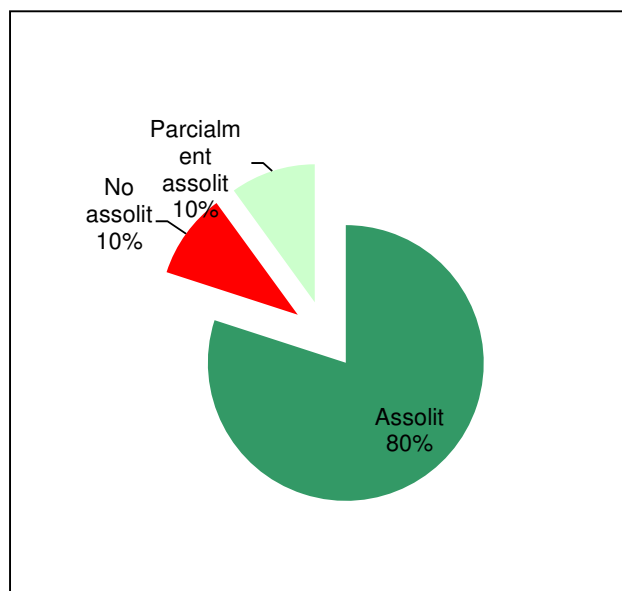

Activitats generals