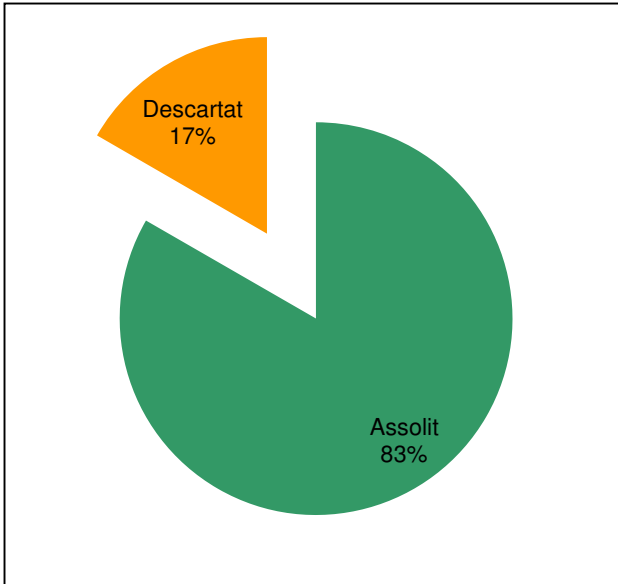

### Gràfic de seguiment de l'estat d'execució del programa d'activitats (per programes)

Any 2016

## Parc de Sant Llorenç del Munt i l'Obac

Gràfic de seguiment de l'estat d'execució del programa d'activitats (per programes)

Any 2016

## Parc del Foix

Gràfic de seguiment de l'estat d'execució del programa d'activitats (per programes)

Any 2016

Conservació i tractament físic del territori

Foment del desenvolupament i de la participació

Ús social i educació ambiental