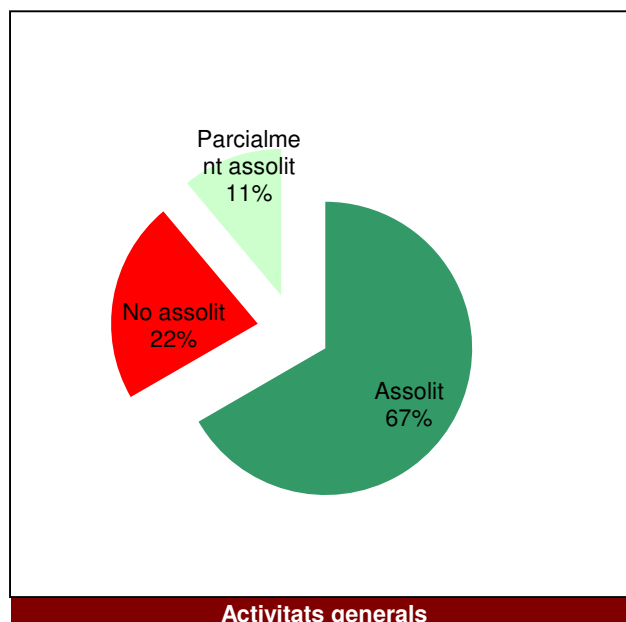

Ús social i educació ambiental

Activitats generals

## Parc del Castell de Montesquiu

Gràfic de seguiment de l'estat d'execució del programa d'activitats (per programes)

Any 2016