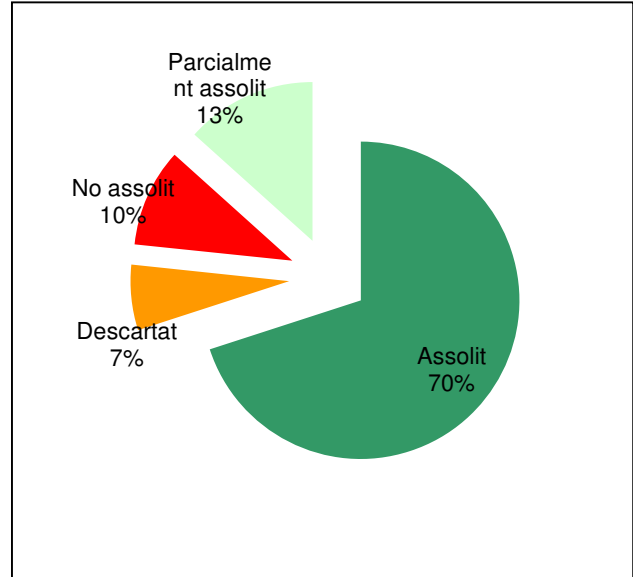

## Parc del Montseny

Gràfic de seguiment de l'estat d'execució del programa d'activitats (per programes)

Any 2016

Conservació i tractament físic del territori

Foment del desenvolupament i de la participació