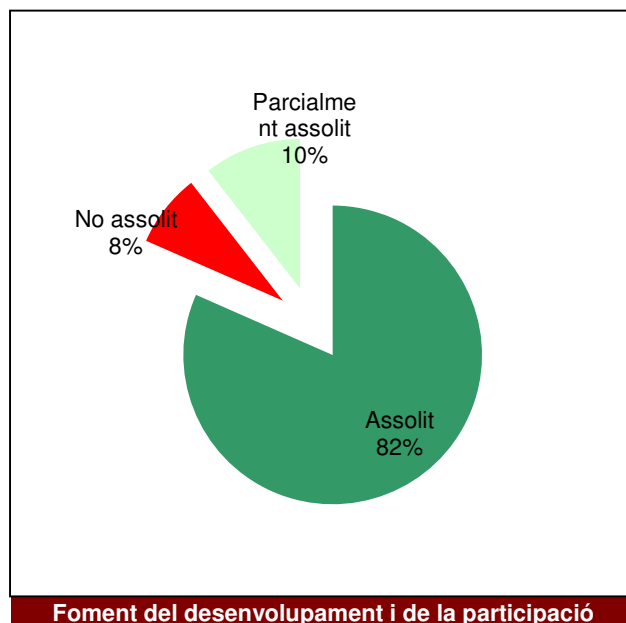

Ús social i educació ambiental

Activitats generals

## Parc del Castell de Montesquiu

Gràfic de seguiment de l'estat d'execució del programa d'activitats (per programes)

Any 2016