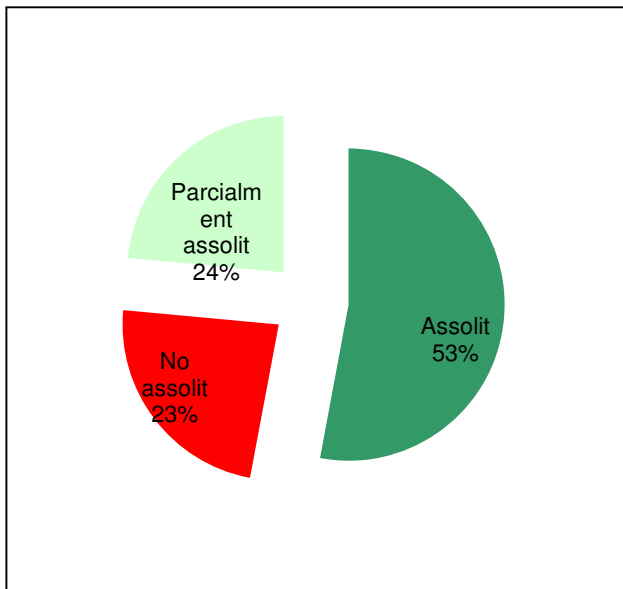

## Parc del Montseny

Gràfic de seguiment de l'estat d'execució del programa d'activitats (per programes)

Any 2016

Conservació i tractament físic del territori

Foment del desenvolupament i de la participació