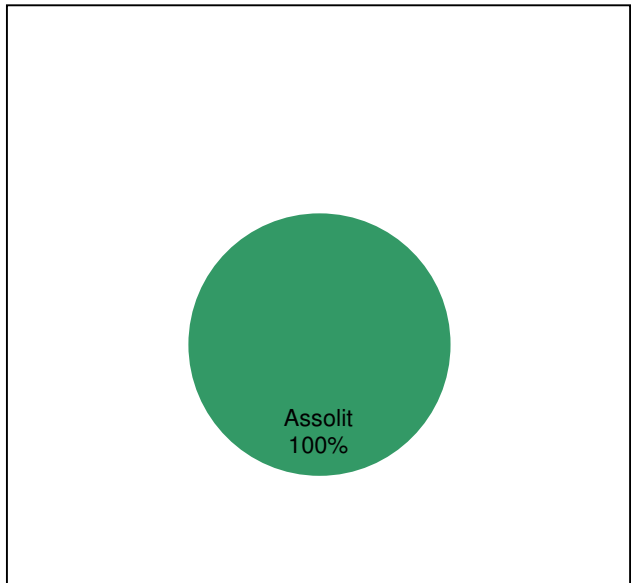

## Parc del Foix

Gràfic de seguiment de l'estat d'execució del programa d'activitats (per programes)

Any 2016

Conservació i tractament físic del territori

Foment del desenvolupament i de la participació

Ús social i educació ambiental