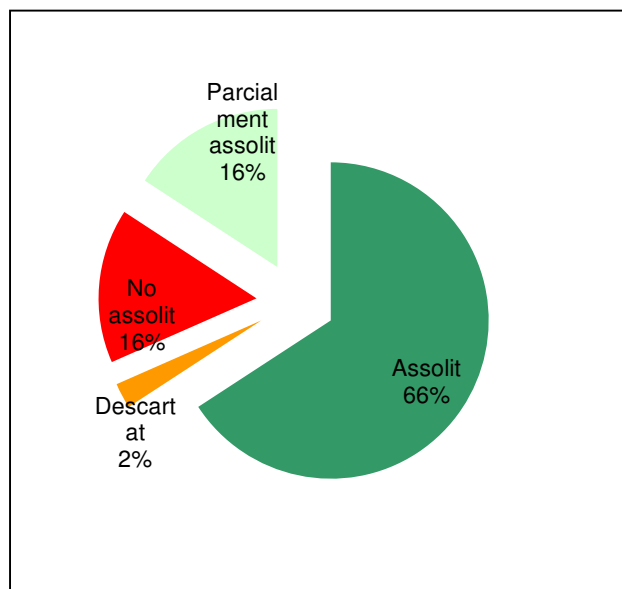

Ús social i educació ambiental

Activitats generals

## Espai Natural de les Guilleries-Savassona

Gràfic de seguiment de l'estat d'execució del programa d'activitats (per programes)

Any 2016

Conservació i tractament físic del territori

Foment del desenvolupament i de la participació