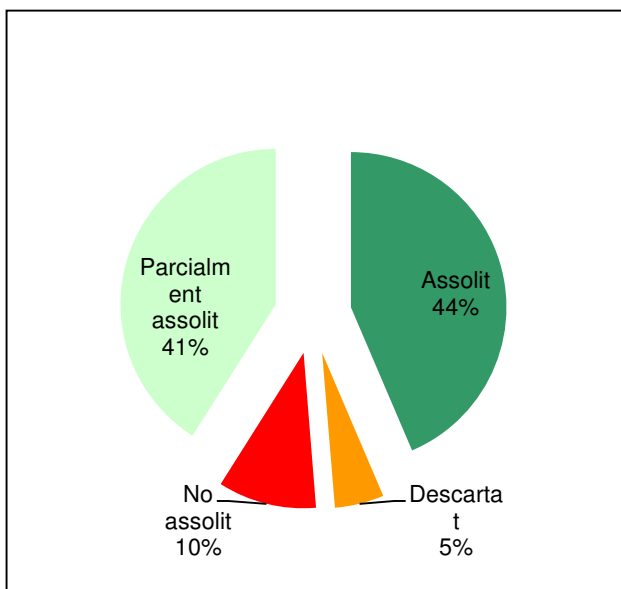

## Espai Natural de les Guilleries-Savassona

Gràfic de seguiment de l'estat d'execució del programa d'activitats (per programes)

Any 2016

Conservació i tractament físic del territori

Foment del desenvolupament i de la participació