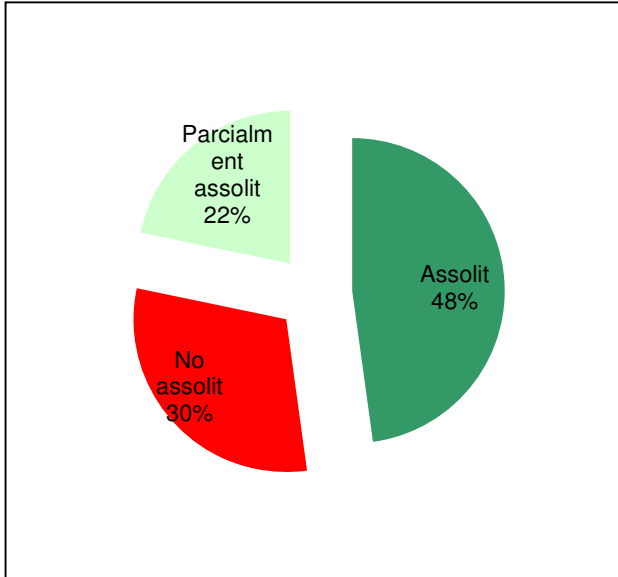

## Parc del Montseny

Gràfic de seguiment de l'estat d'execució del programa d'activitats (per programes)

Any 2016

Conservació i tractament físic del territori

Foment del desenvolupament i de la participació