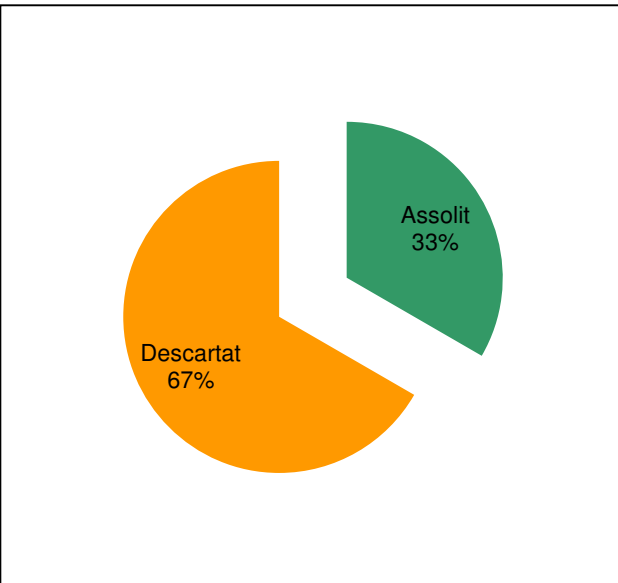

## Parc de Sant Llorenç del Munt i l'Obac

Gràfic de seguiment de l'estat d'execució del programa d'activitats (per programes)

Any 2016

## Parc del Foix

Gràfic de seguiment de l'estat d'execució del programa d'activitats (per programes)

Any 2016

Conservació i tractament físic del territori

Foment del desenvolupament i de la participació

Ús social i educació ambiental