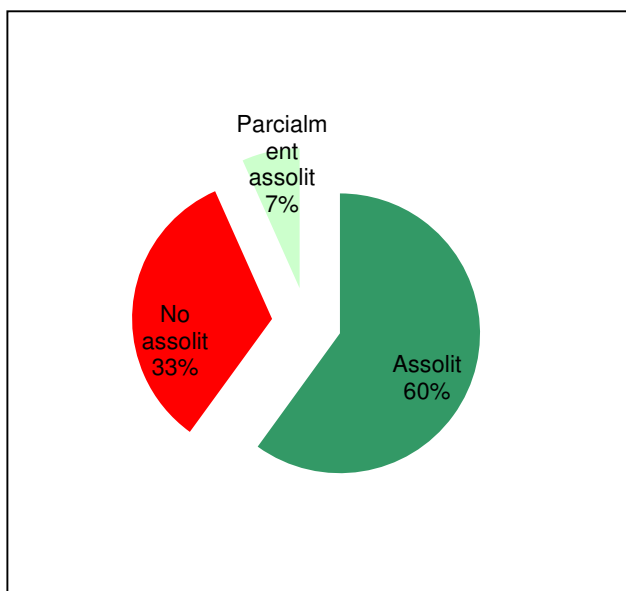

## Espai Natural de les Guilleries-Savassona

Gràfic de seguiment de l'estat d'execució del programa d'activitats (per programes)

Any 2016

Conservació i tractament físic del territori

Foment del desenvolupament i de la participació