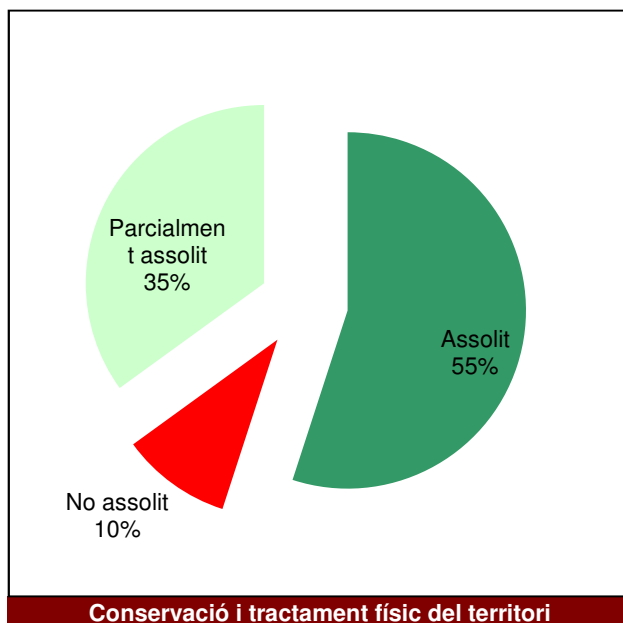

### Gràfic de seguiment de l'estat d'execució del programa d'activitats (per programes)

Any 2016

## Parc de la Serralada Litoral

Gràfic de seguiment de l'estat d'execució del programa d'activitats (per programes)

Any 2016

## Parc del Montnegre i el Corredor

Gràfic de seguiment de l'estat d'execució del programa d'activitats (per programes)

Any 2016