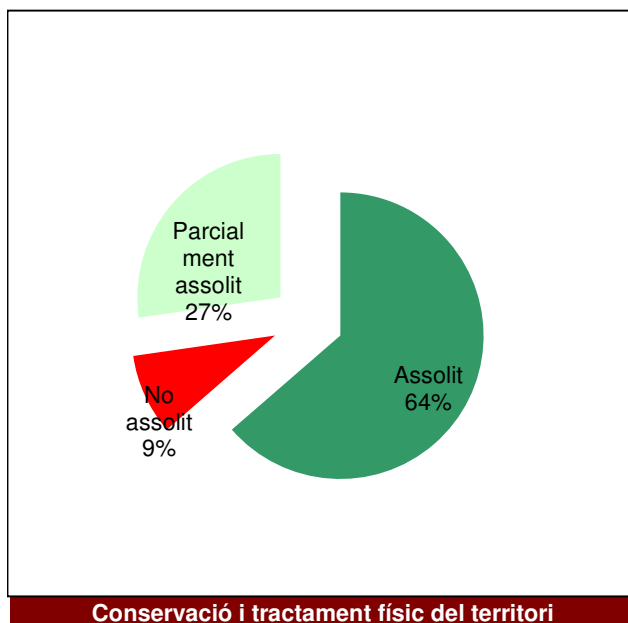

## Espai Natural de les Guilleries-Savassona

Gràfic de seguiment de l'estat d'execució del programa d'activitats (per programes)

Any 2016

Conservació i tractament físic del territori

Foment del desenvolupament i de la participació

Ús social i educació ambiental

Activitats generals

## Parc del Castell de Montesquiu

Gràfic de seguiment de l'estat d'execució del programa d'activitats (per programes)

Any 2016