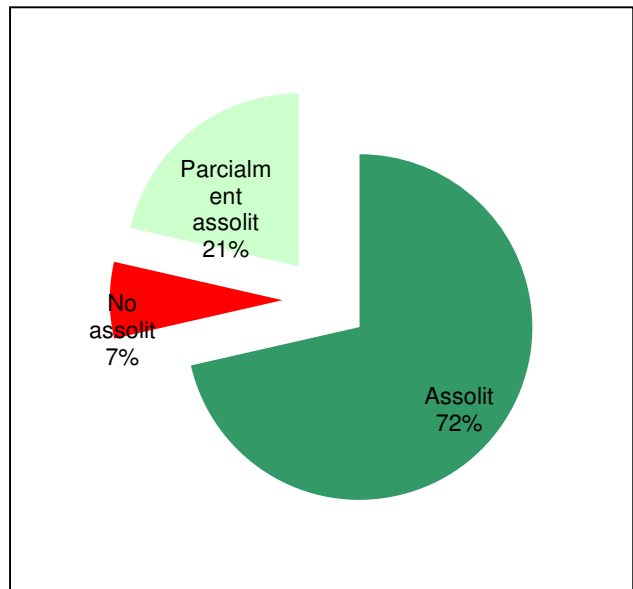

Activitats generals