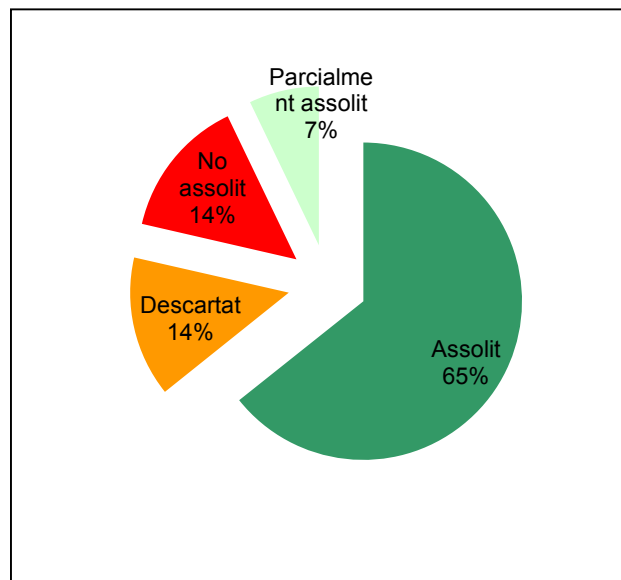

Parc del Montseny

Gràfic de seguiment de l'estat d'execució del programa d'activitats (per programes)

Any 2017

Conservació del patrimoni natural i cultural

Desenvolupament sostenible i benestar de la població

Ús públic i educació ambiental

Activitats de coordinació i governança

Espai Natural de les Guilleries-Savassona

Gràfic de seguiment de l'estat d'execució del programa d'activitats (per programes)

Any 2017