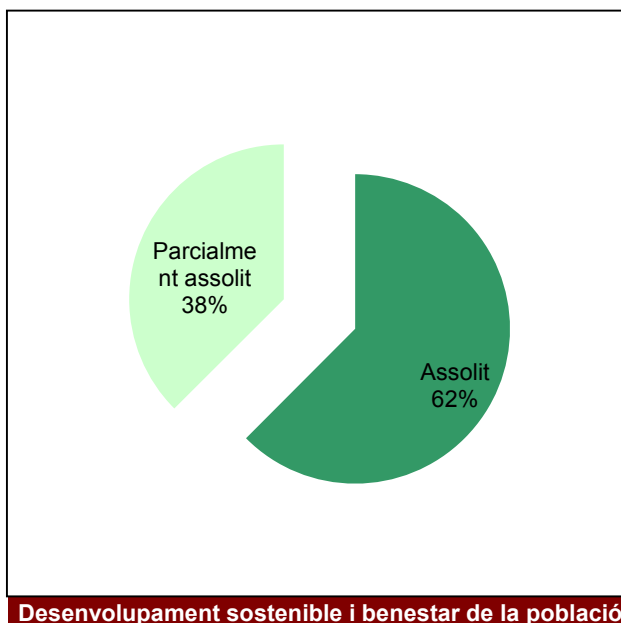

Ús públic i educació ambiental

Activitats de coordinació i governança

Parc de la Serralada Litoral

Gràfic de seguiment de l'estat d'execució del programa d'activitats (per programes)

Any 2017

Parc del Montnegre i el Corredor

Gràfic de seguiment de l'estat d'execució del programa d'activitats (per programes)

Any 2017

Parc del Garraf

Gràfic de seguiment de l'estat d'execució del programa d'activitats (per programes)

Any 2017

Parc d'Olèrdola

Gràfic de seguiment de l'estat d'execució del programa d'activitats (per programes)

Any 2017

Parc de Sant Llorenç del Munt i l'Obac

Gràfic de seguiment de l'estat d'execució del programa d'activitats (per programes)