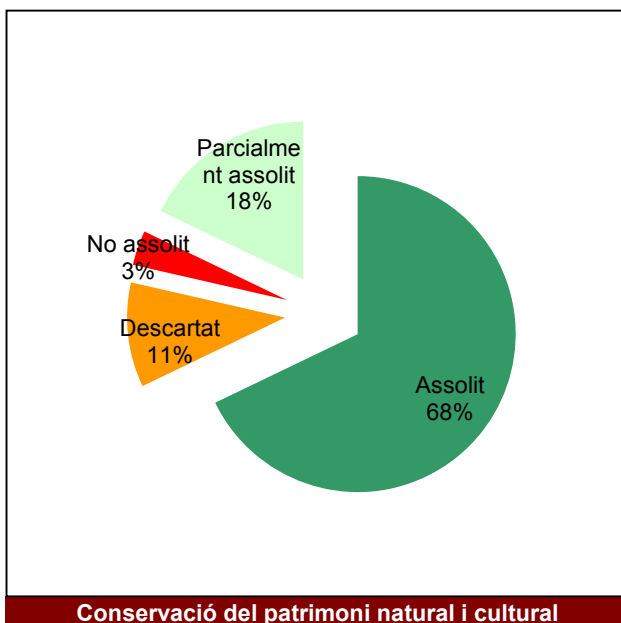

Ús públic i educació ambiental

Activitats de coordinació i governança

Parc de la Serralada Litoral

Gràfic de seguiment de l'estat d'execució del programa d'activitats (per programes)

Any 2017

Parc del Montnegre i el Corredor

Gràfic de seguiment de l'estat d'execució del programa d'activitats (per programes)

Any 2017

Parc del Garraf

Gràfic de seguiment de l'estat d'execució del programa d'activitats (per programes)

Any 2017

Parc d'Olèrdola