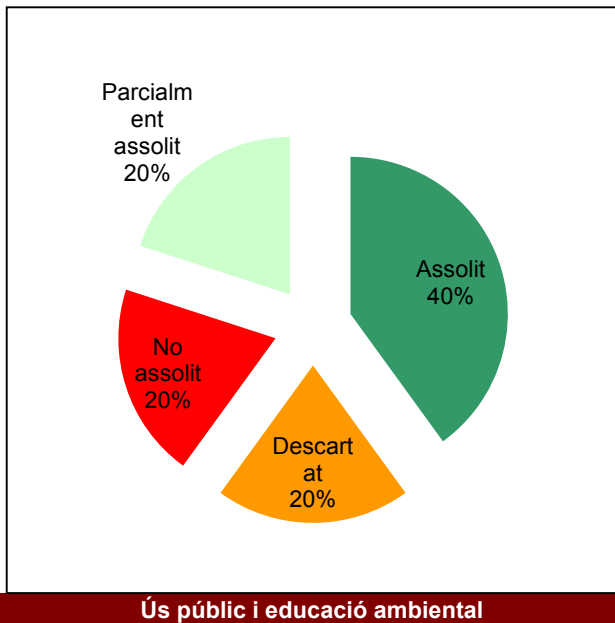

Ús públic i educació ambiental

Activitats de coordinació i governança

Parc de la Serralada Litoral

Gràfic de seguiment de l'estat d'execució del programa d'activitats (per programes)

Any 2017

Parc del Montnegre i el Corredor