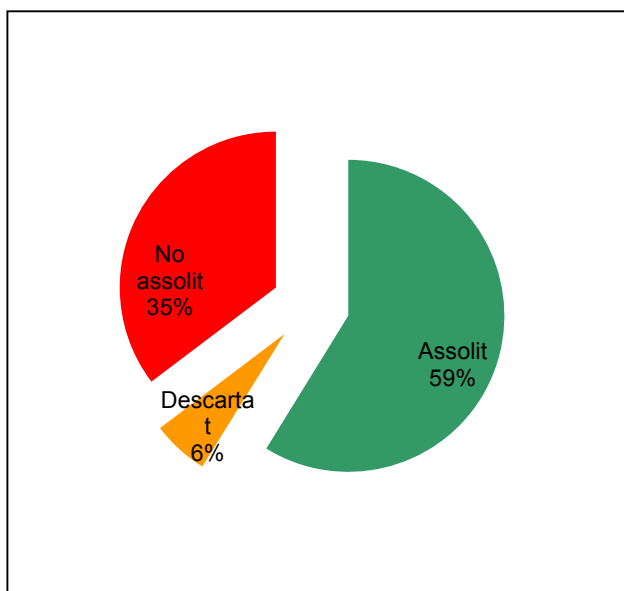

Parc del Montseny

Gràfic de seguiment de l'estat d'execució del programa d'activitats (per programes)

Any 2017

Conservació del patrimoni natural i cultural

Desenvolupament sostenible i benestar de la població

Ús públic i educació ambiental

Activitats de coordinació i governança

Espai Natural de les Guilleries-Savassona

Gràfic de seguiment de l'estat d'execució del programa d'activitats (per programes)

Any 2017