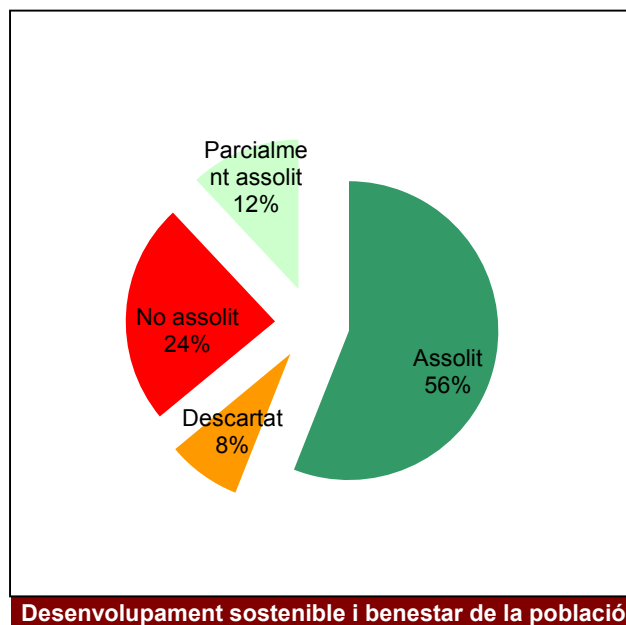

Ús públic i educació ambiental

Activitats de coordinació i governança

Espai Natural de les Guilleries-Savassona

Gràfic de seguiment de l'estat d'execució del programa d'activitats (per programes)

Any 2017

Conservació del patrimoni natural i cultural

Desenvolupament sostenible i benestar de la població

Ús públic i educació ambiental

Activitats de coordinació i governança

Parc del Castell de Montesquiú

Gràfic de seguiment de l'estat d'execució del programa d'activitats (per programes)

Any 2017

Parc de la Serralada de Marina

Gràfic de seguiment de l'estat d'execució del programa d'activitats (per programes)

Any 2017

Conservació del patrimoni natural i cultural

Desenvolupament sostenible i benestar de la població