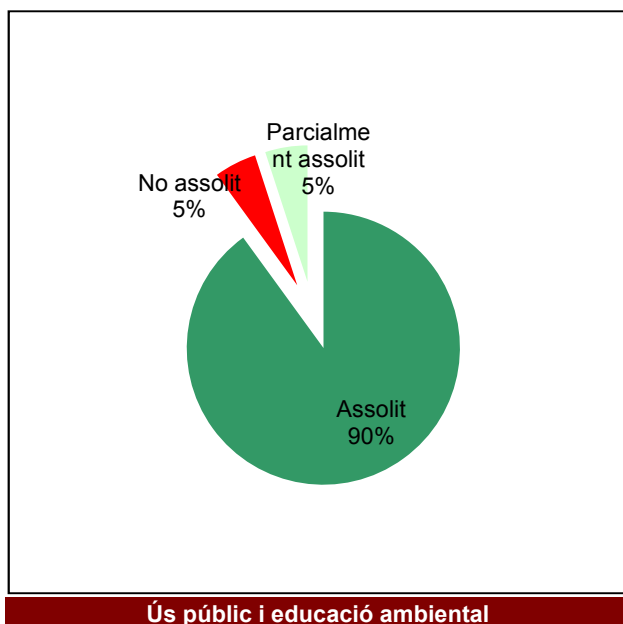

Parc del Montnegre i el Corredor

Gràfic de seguiment de l'estat d'execució del programa d'activitats (per programes)

Any 2017