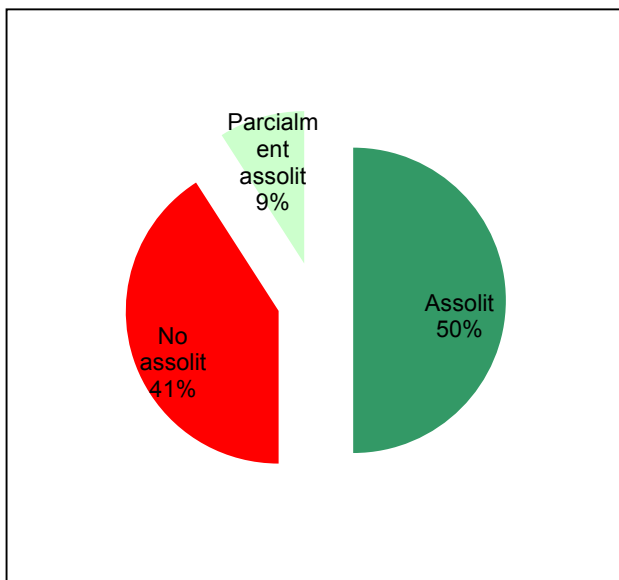

Parc del Montseny

Gràfic de seguiment de l'estat d'execució del programa d'activitats (per programes)

Any 2017

Conservació del patrimoni natural i cultural

Desenvolupament sostenible i benestar de la població

Ús públic i educació ambiental

Activitats de coordinació i governança

Espai Natural de les Guilleries-Savassona

Gràfic de seguiment de l'estat d'execució del programa d'activitats (per programes)

Any 2017