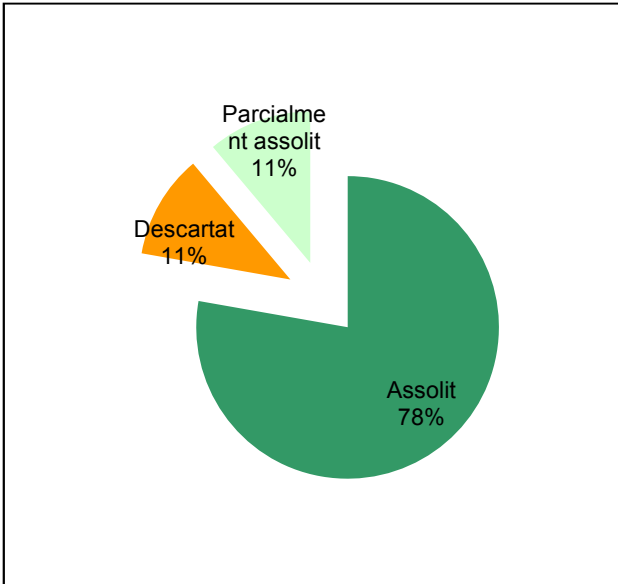

Conservació del patrimoni natural i cultural

Desenvolupament sostenible i benestar de la població

Ús públic i educació ambiental

Activitats de coordinació i governança

Parc del Castell de Montesquiú

Gràfic de seguiment de l'estat d'execució del programa d'activitats (per programes)

Any 2017

Parc de la Serralada de Marina

Gràfic de seguiment de l'estat d'execució del programa d'activitats (per programes)

Any 2017

Conservació del patrimoni natural i cultural

Desenvolupament sostenible i benestar de la població