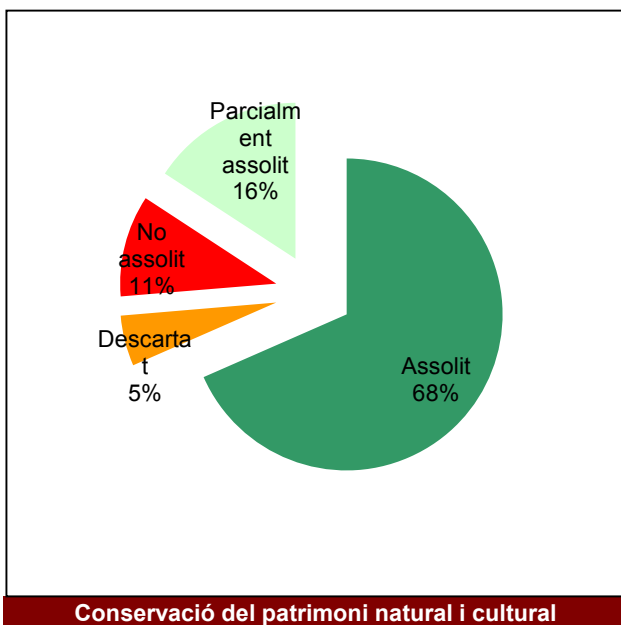

Ús públic i educació ambiental

Activitats de coordinació i governança

Parc de la Serralada Litoral

Gràfic de seguiment de l'estat d'execució del programa d'activitats (per programes)

Any 2017

Parc del Montnegre i el Corredor

Gràfic de seguiment de l'estat d'execució del programa d'activitats (per programes)

Any 2017

Parc del Garraf

Gràfic de seguiment de l'estat d'execució del programa d'activitats (per programes)

Any 2017

Parc d'Olèrdola

Gràfic de seguiment de l'estat d'execució del programa d'activitats (per programes)

Any 2017

Parc de Sant Llorenç del Munt i l'Obac

Gràfic de seguiment de l'estat d'execució del programa d'activitats (per programes)