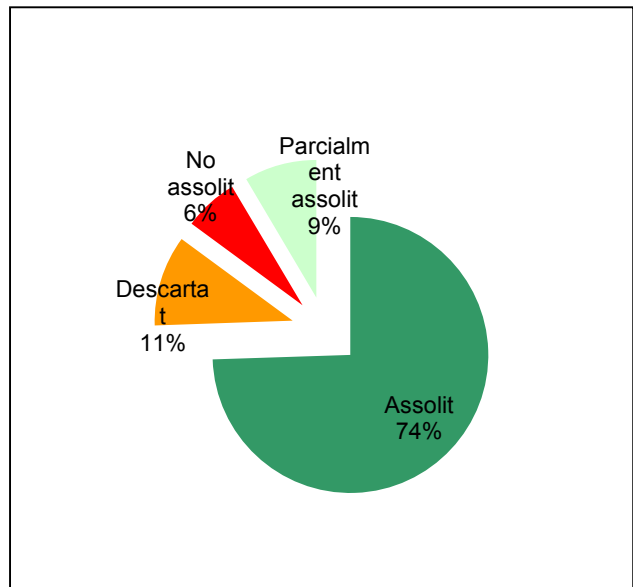

Activitats de coordinació i governança