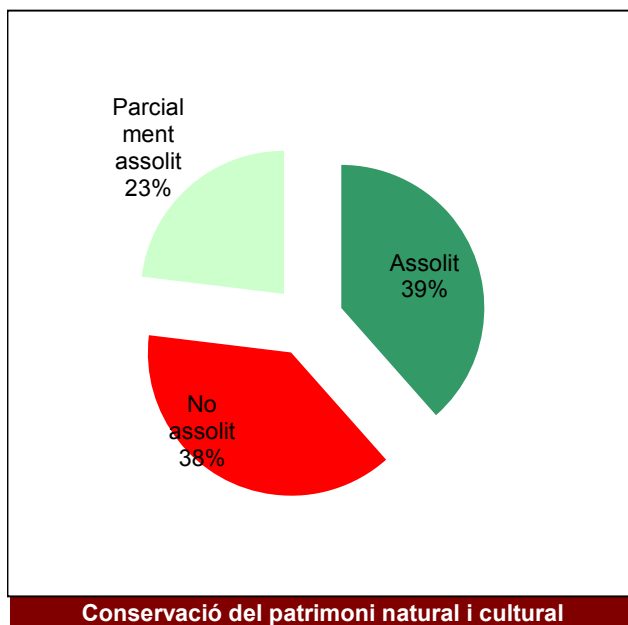

Ús públic i educació ambiental

Activitats de coordinació i governança

Espai Natural de les Guilleries-Savassona

Gràfic de seguiment de l'estat d'execució del programa d'activitats (per programes)

Any 2017

Conservació del patrimoni natural i cultural

Desenvolupament sostenible i benestar de la població

Ús públic i educació ambiental

Activitats de coordinació i governança

Parc del Castell de Montesquiú

Gràfic de seguiment de l'estat d'execució del programa d'activitats (per programes)

Any 2017

Parc de la Serralada de Marina

Gràfic de seguiment de l'estat d'execució del programa d'activitats (per programes)

Any 2017

Conservació del patrimoni natural i cultural

Desenvolupament sostenible i benestar de la població