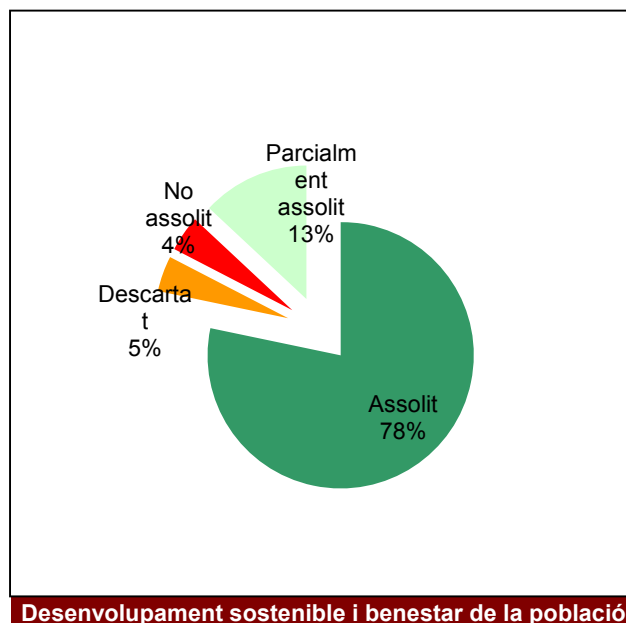

Any 2017

Parc de la Serralada de Marina

Gràfic de seguiment de l'estat d'execució del programa d'activitats (per programes)

Any 2017

Conservació del patrimoni natural i cultural

Desenvolupament sostenible i benestar de la població

Ús públic i educació ambiental

Activitats de coordinació i governança

Parc de la Serralada Litoral

Gràfic de seguiment de l'estat d'execució del programa d'activitats (per programes)

Any 2017

Parc del Montnegre i el Corredor

Gràfic de seguiment de l'estat d'execució del programa d'activitats (per programes)

Any 2017

Parc del Garraf

Gràfic de seguiment de l'estat d'execució del programa d'activitats (per programes)

Any 2017

Parc d'Olèrdola