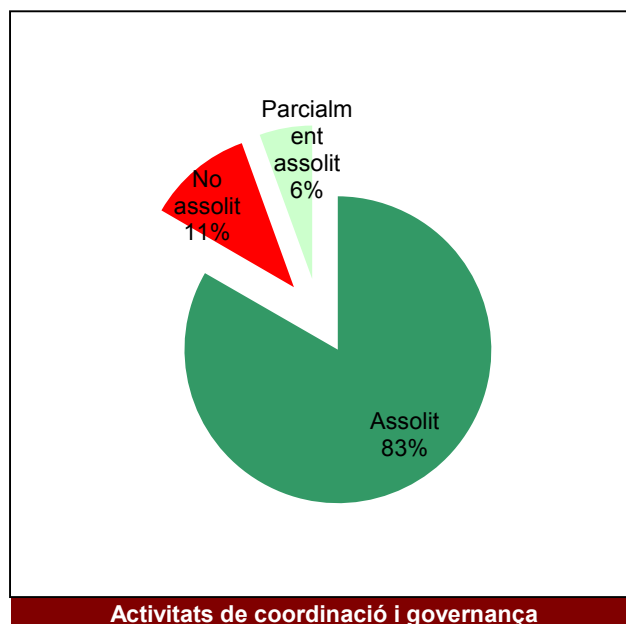

Any 2017

Parc de la Serralada de Marina

Gràfic de seguiment de l'estat d'execució del programa d'activitats (per programes)

Any 2017

Conservació del patrimoni natural i cultural

Desenvolupament sostenible i benestar de la població

Ús públic i educació ambiental

Activitats de coordinació i governança

Parc de la Serralada Litoral

Gràfic de seguiment de l'estat d'execució del programa d'activitats (per programes)

Any 2017

Parc del Montnegre i el Corredor

Gràfic de seguiment de l'estat d'execució del programa d'activitats (per programes)

Any 2017

Parc del Garraf

Gràfic de seguiment de l'estat d'execució del programa d'activitats (per programes)

Any 2017

Parc d'Olèrdola