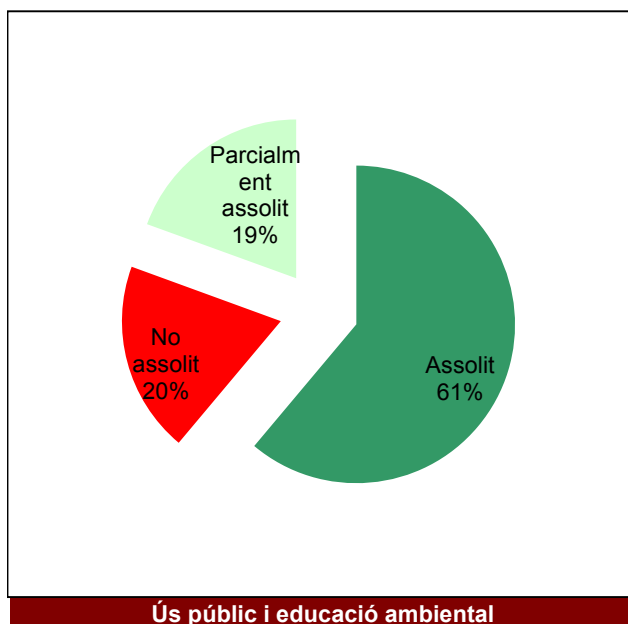

Conservació del patrimoni natural i cultural

Desenvolupament sostenible i benestar de la població

Ús públic i educació ambiental

Activitats de coordinació i governança

Parc del Castell de Montesquiú

Gràfic de seguiment de l'estat d'execució del programa d'activitats (per programes)

Any 2017

Parc de la Serralada de Marina

Gràfic de seguiment de l'estat d'execució del programa d'activitats (per programes)

Any 2017

Conservació del patrimoni natural i cultural

Desenvolupament sostenible i benestar de la població