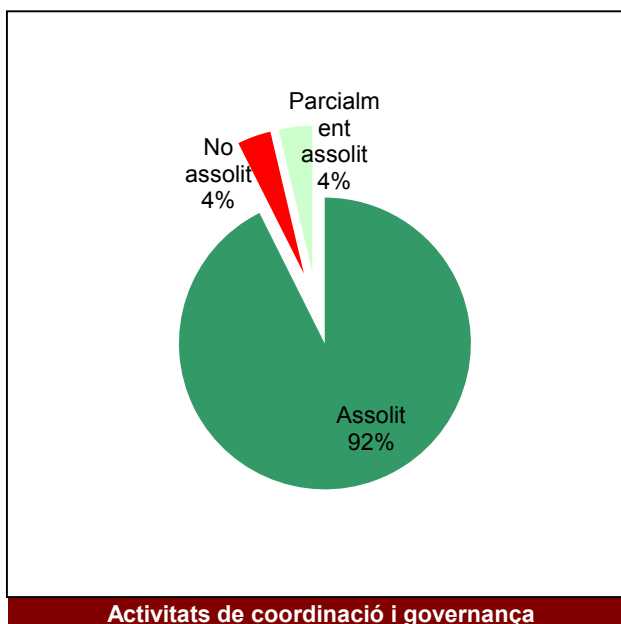

Ús públic i educació ambiental

Activitats de coordinació i governança

Parc de la Serralada Litoral

Gràfic de seguiment de l'estat d'execució del programa d'activitats (per programes)

Any 2017

Parc del Montnegre i el Corredor

Gràfic de seguiment de l'estat d'execució del programa d'activitats (per programes)

Any 2017

Parc del Garraf

Gràfic de seguiment de l'estat d'execució del programa d'activitats (per programes)

Any 2017

Parc d'Olèrdola