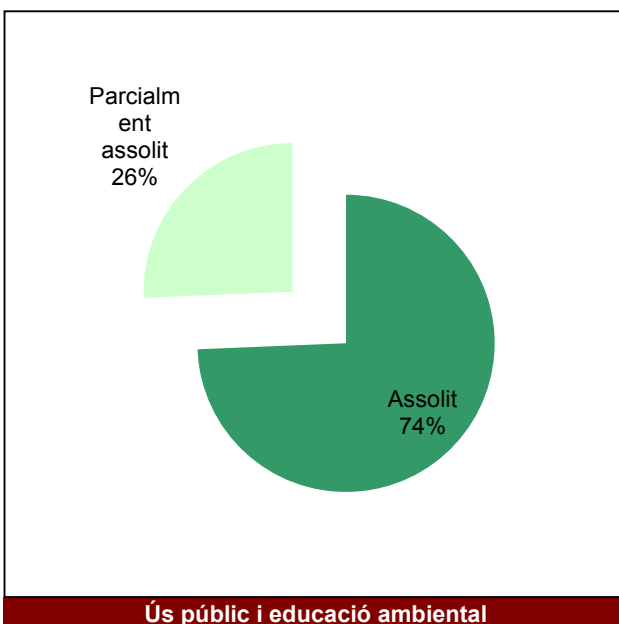

Parc de Sant Llorenç del Munt i l'Obac

Gràfic de seguiment de l'estat d'execució del programa d'activitats (per programes)

Any 2017