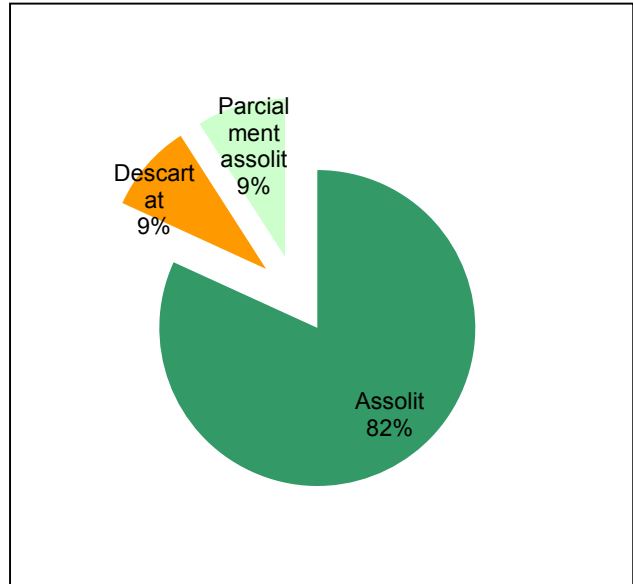

Desenvolupament sostenible i benestar de la població