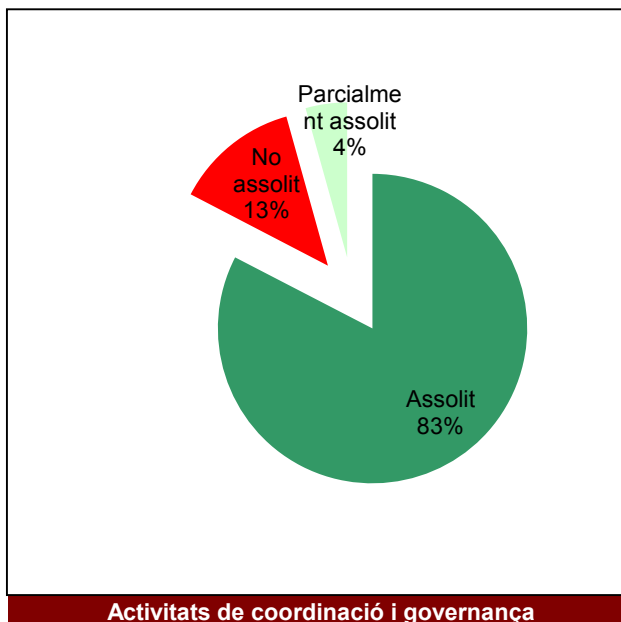

Any 2017

Parc de la Serralada de Marina

Gràfic de seguiment de l'estat d'execució del programa d'activitats (per programes)

Any 2017

Conservació del patrimoni natural i cultural

Desenvolupament sostenible i benestar de la població

Ús públic i educació ambiental

Activitats de coordinació i governança

Parc de la Serralada Litoral

Gràfic de seguiment de l'estat d'execució del programa d'activitats (per programes)

Any 2017

Parc del Montnegre i el Corredor

Gràfic de seguiment de l'estat d'execució del programa d'activitats (per programes)

Any 2017

Parc del Garraf

Gràfic de seguiment de l'estat d'execució del programa d'activitats (per programes)

Any 2017

Parc d'Olèrdola

Gràfic de seguiment de l'estat d'execució del programa d'activitats (per programes)

Any 2017

Parc de Sant Llorenç del Munt i l'Obac

Gràfic de seguiment de l'estat d'execució del programa d'activitats (per programes)