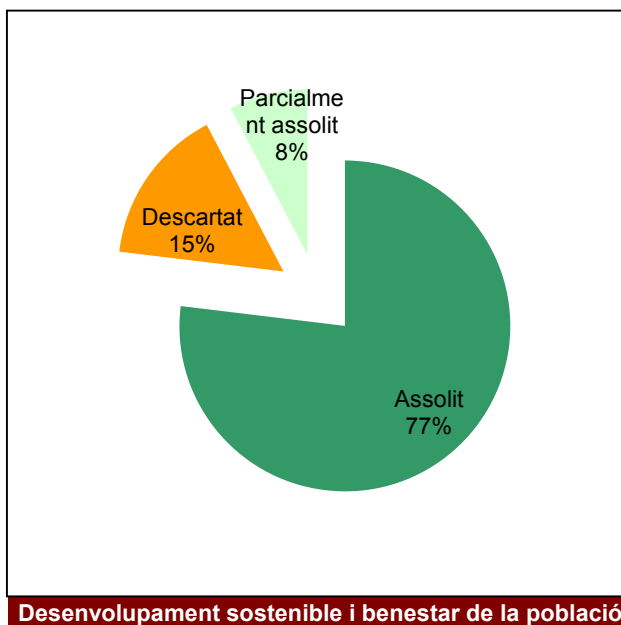

Gràfic de seguiment de l'estat d'execució del programa d'activitats (per programes)

Any 2017

Parc del Garraf

Gràfic de seguiment de l'estat d'execució del programa d'activitats (per programes)

Any 2017

Parc d'Olèrdola

Gràfic de seguiment de l'estat d'execució del programa d'activitats (per programes)

Any 2017

Parc de Sant Llorenç del Munt i l'Obac

Gràfic de seguiment de l'estat d'execució del programa d'activitats (per programes)