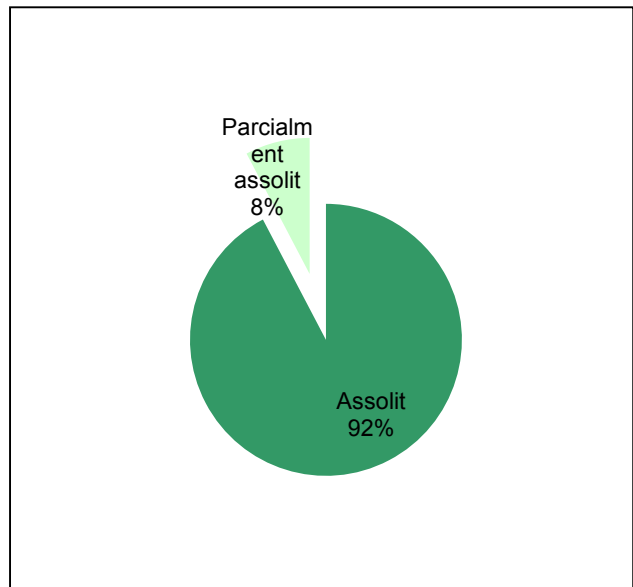

Activitats de coordinació i governança