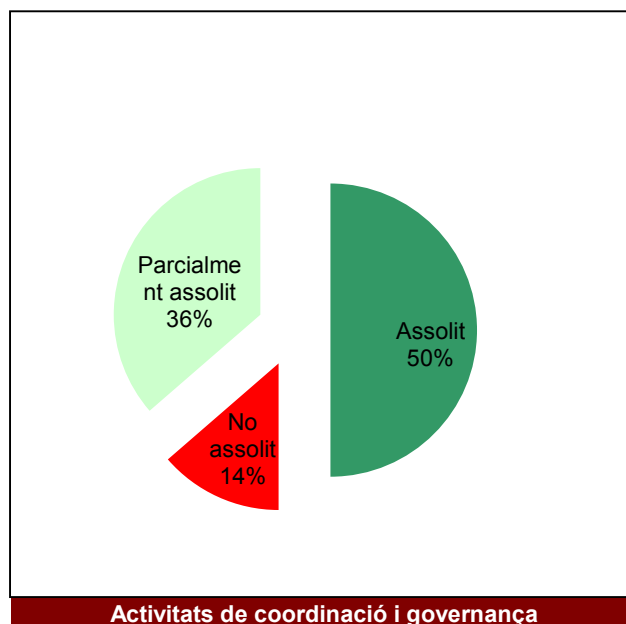

Ús públic i educació ambiental

Activitats de coordinació i governança

Espai Natural de les Guilleries-Savassona

Gràfic de seguiment de l'estat d'execució del programa d'activitats (per programes)

Any 2017

Conservació del patrimoni natural i cultural

Desenvolupament sostenible i benestar de la població

Ús públic i educació ambiental

Activitats de coordinació i governança

Parc del Castell de Montesquiú

Gràfic de seguiment de l'estat d'execució del programa d'activitats (per programes)

Any 2017

Parc de la Serralada de Marina

Gràfic de seguiment de l'estat d'execució del programa d'activitats (per programes)

Any 2017

Conservació del patrimoni natural i cultural

Desenvolupament sostenible i benestar de la població