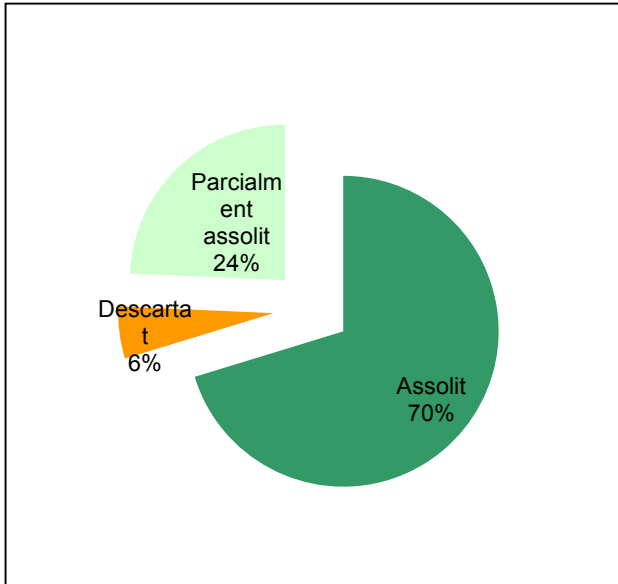

Ús públic i educació ambiental

Activitats de coordinació i governança

Espai Natural de les Guilleries-Savassona

Gràfic de seguiment de l'estat d'execució del programa d'activitats (per programes)

Any 2017