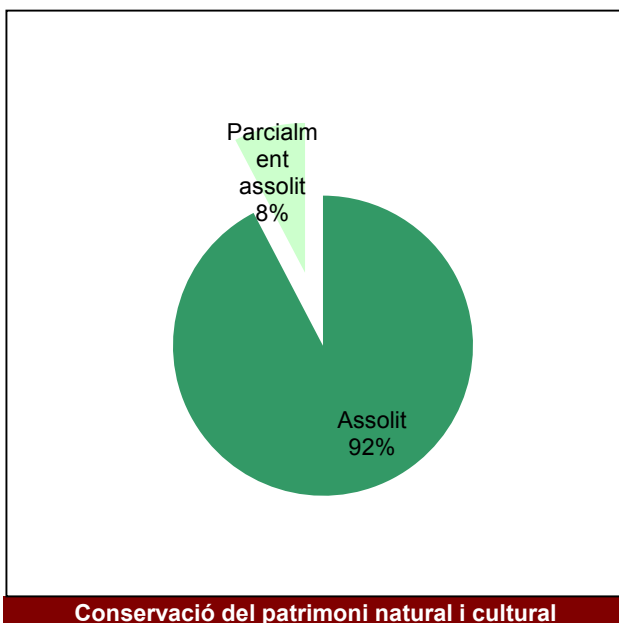

Parc de Sant Llorenç del Munt i l'Obac

Gràfic de seguiment de l'estat d'execució del programa d'activitats (per programes)

Any 2017