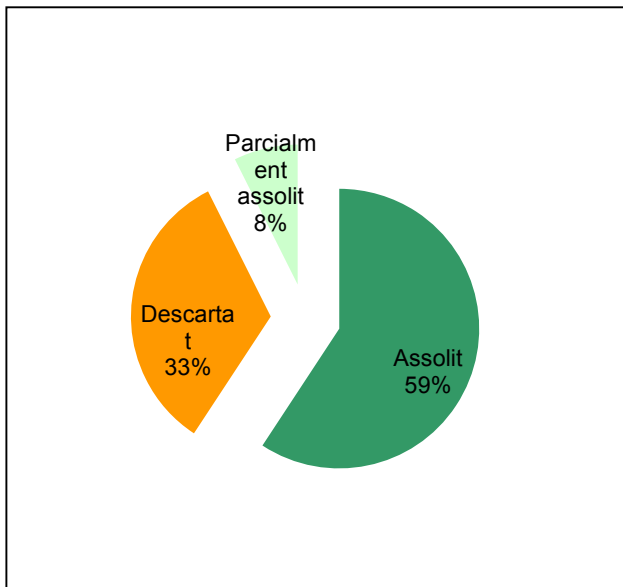

Ús públic i educació ambiental