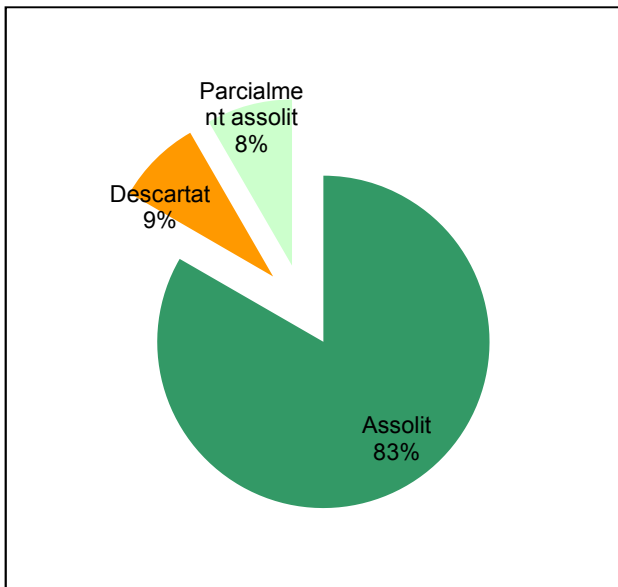

Any 2017

Parc de la Serralada de Marina

Gràfic de seguiment de l'estat d'execució del programa d'activitats (per programes)

Any 2017

Conservació del patrimoni natural i cultural

Desenvolupament sostenible i benestar de la població

Ús públic i educació ambiental

Activitats de coordinació i governança

Parc de la Serralada Litoral

Gràfic de seguiment de l'estat d'execució del programa d'activitats (per programes)

Any 2017

Parc del Montnegre i el Corredor