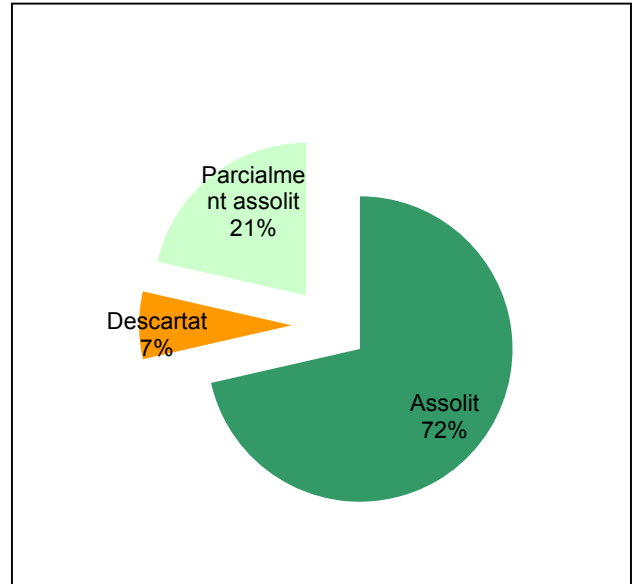

Any 2017

Parc de la Serralada de Marina

Gràfic de seguiment de l'estat d'execució del programa d'activitats (per programes)

Any 2017

Conservació del patrimoni natural i cultural

Desenvolupament sostenible i benestar de la població

Ús públic i educació ambiental

Activitats de coordinació i governança

Parc de la Serralada Litoral

Gràfic de seguiment de l'estat d'execució del programa d'activitats (per programes)

Any 2017

Parc del Montnegre i el Corredor