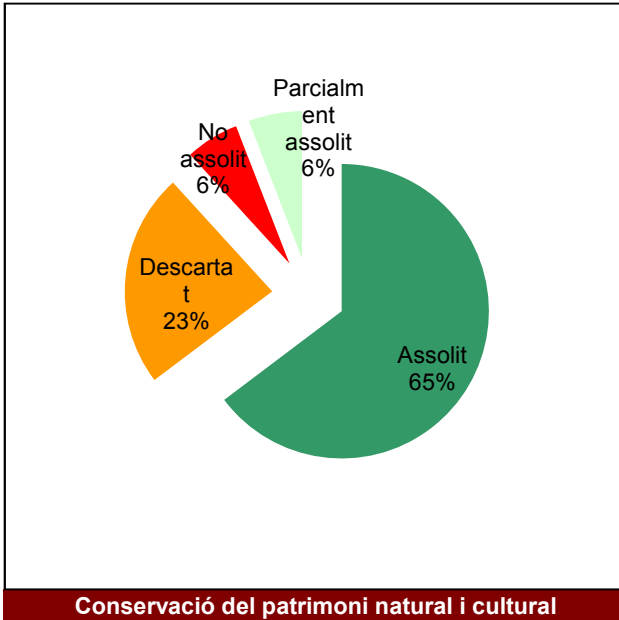

Any 2017

Parc de la Serralada de Marina

Gràfic de seguiment de l'estat d'execució del programa d'activitats (per programes)

Any 2017

Conservació del patrimoni natural i cultural

Desenvolupament sostenible i benestar de la població

Ús públic i educació ambiental

Activitats de coordinació i governança

Parc de la Serralada Litoral

Gràfic de seguiment de l'estat d'execució del programa d'activitats (per programes)

Any 2017

Parc del Montnegre i el Corredor

Gràfic de seguiment de l'estat d'execució del programa d'activitats (per programes)

Any 2017

Parc del Garraf

Gràfic de seguiment de l'estat d'execució del programa d'activitats (per programes)

Any 2017

Parc d'Olèrdola