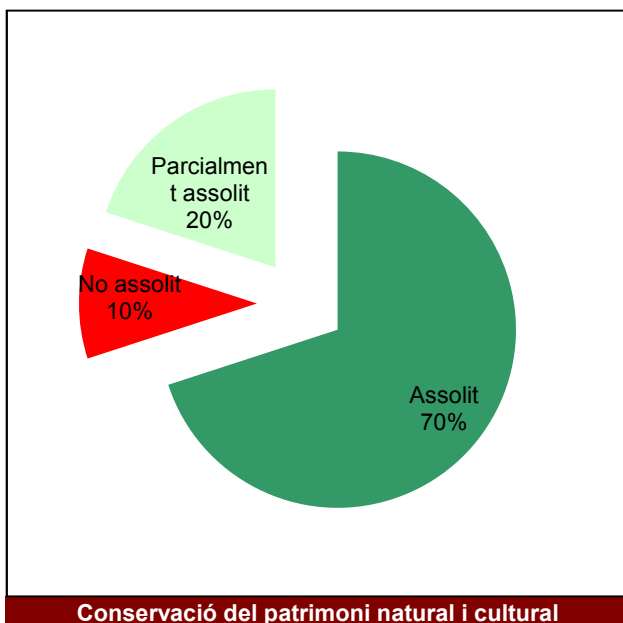

Any 2017

Parc de la Serralada de Marina

Gràfic de seguiment de l'estat d'execució del programa d'activitats (per programes)

Any 2017

Conservació del patrimoni natural i cultural

Desenvolupament sostenible i benestar de la població

Ús públic i educació ambiental

Activitats de coordinació i governança

Parc de la Serralada Litoral

Gràfic de seguiment de l'estat d'execució del programa d'activitats (per programes)

Any 2017

Parc del Montnegre i el Corredor

Gràfic de seguiment de l'estat d'execució del programa d'activitats (per programes)

Any 2017

Parc del Garraf

Gràfic de seguiment de l'estat d'execució del programa d'activitats (per programes)

Any 2017

Parc d'Olèrdola