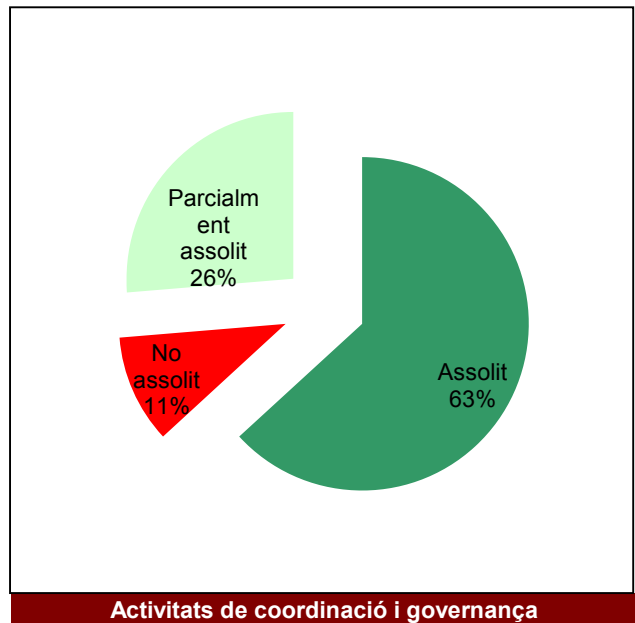

Any 2017

Parc de la Serralada de Marina

Gràfic de seguiment de l'estat d'execució del programa d'activitats (per programes)

Any 2017

Conservació del patrimoni natural i cultural

Desenvolupament sostenible i benestar de la població

Ús públic i educació ambiental

Activitats de coordinació i governança

Parc de la Serralada Litoral

Gràfic de seguiment de l'estat d'execució del programa d'activitats (per programes)

Any 2017

Parc del Montnegre i el Corredor

Gràfic de seguiment de l'estat d'execució del programa d'activitats (per programes)

Any 2017

Parc del Garraf

Gràfic de seguiment de l'estat d'execució del programa d'activitats (per programes)

Any 2017

Parc d'Olèrdola