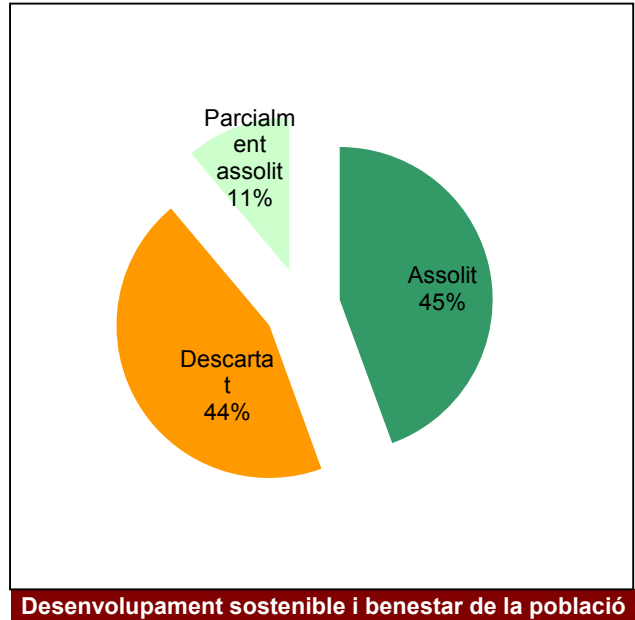

Any 2017

Parc de la Serralada de Marina

Gràfic de seguiment de l'estat d'execució del programa d'activitats (per programes)

Any 2017

Conservació del patrimoni natural i cultural

Desenvolupament sostenible i benestar de la població

Ús públic i educació ambiental

Activitats de coordinació i governança

Parc de la Serralada Litoral

Gràfic de seguiment de l'estat d'execució del programa d'activitats (per programes)

Any 2017

Parc del Montnegre i el Corredor

Gràfic de seguiment de l'estat d'execució del programa d'activitats (per programes)

Any 2017

Parc del Garraf

Gràfic de seguiment de l'estat d'execució del programa d'activitats (per programes)

Any 2017

Parc d'Olèrdola