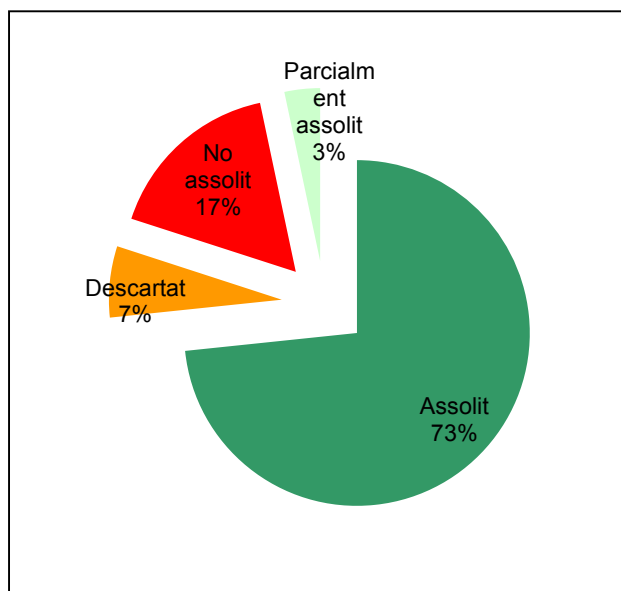

Parc del Montseny

Gràfic de seguiment de l'estat d'execució del programa d'activitats (per programes)

Any 2017

Conservació del patrimoni natural i cultural

Desenvolupament sostenible i benestar de la població

Ús públic i educació ambiental

Activitats de coordinació i governança

Espai Natural de les Guilleries-Savassona

Gràfic de seguiment de l'estat d'execució del programa d'activitats (per programes)

Any 2017