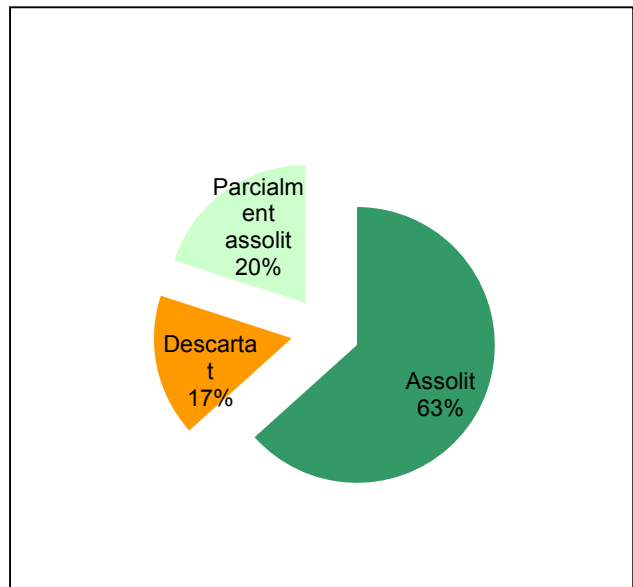

Activitats de coordinació i governança