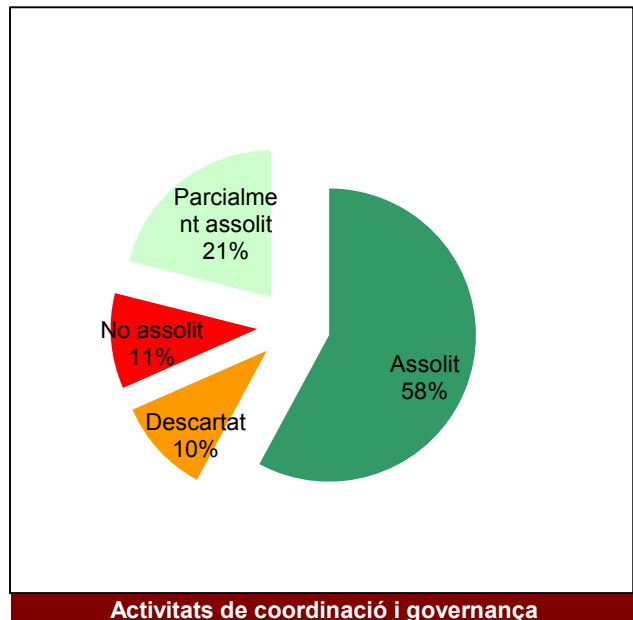

Conservació del patrimoni natural i cultural

Desenvolupament sostenible i benestar de la població

Ús públic i educació ambiental

Activitats de coordinació i governança

Parc del Castell de Montesquiu

Gràfic de seguiment de l'estat d'execució del programa d'activitats (per programes)

Any 2018

Conservació del patrimoni natural i cultural

Desenvolupament sostenible i benestar de la població

Ús públic i educació ambiental

Activitats de coordinació i governança

Parc de la Serralada de Marina

Gràfic de seguiment de l'estat d'execució del programa d'activitats (per programes)

Any 2018

Conservació del patrimoni natural i cultural

Desenvolupament sostenible i benestar de la població

Ús públic i educació ambiental