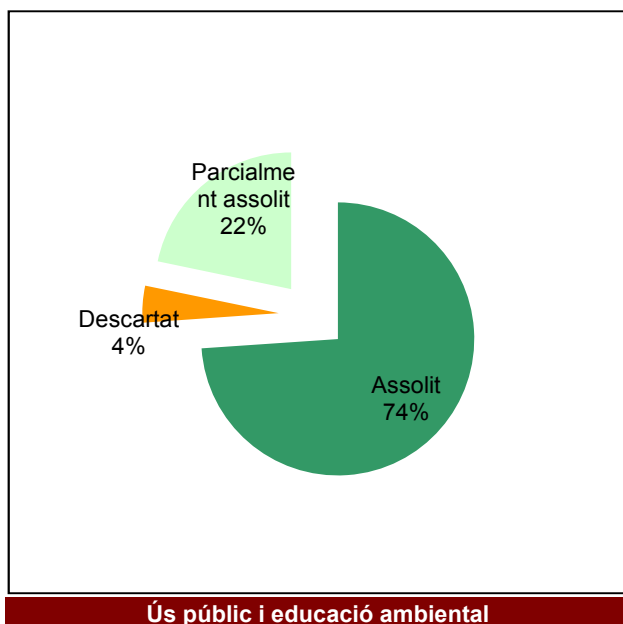

Parc del Montnegre i el Corredor

Gràfic de seguiment de l'estat d'execució del programa d'activitats (per programes)

Any 2018