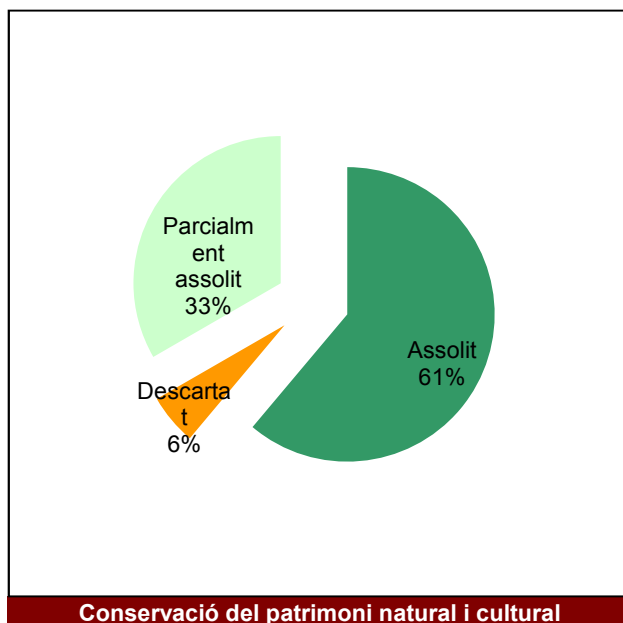

Any 2018

Conservació del patrimoni natural i cultural

Desenvolupament sostenible i benestar de la població

Ús públic i educació ambiental

Activitats de coordinació i governança

Parc de la Serralada de Marina

Gràfic de seguiment de l'estat d'execució del programa d'activitats (per programes)

Any 2018

Conservació del patrimoni natural i cultural

Desenvolupament sostenible i benestar de la població

Ús públic i educació ambiental

Activitats de coordinació i governança

Parc de la Serralada Litoral

Gràfic de seguiment de l'estat d'execució del programa d'activitats (per programes)

Any 2018

Parc del Montnegre i el Corredor

Gràfic de seguiment de l'estat d'execució del programa d'activitats (per programes)