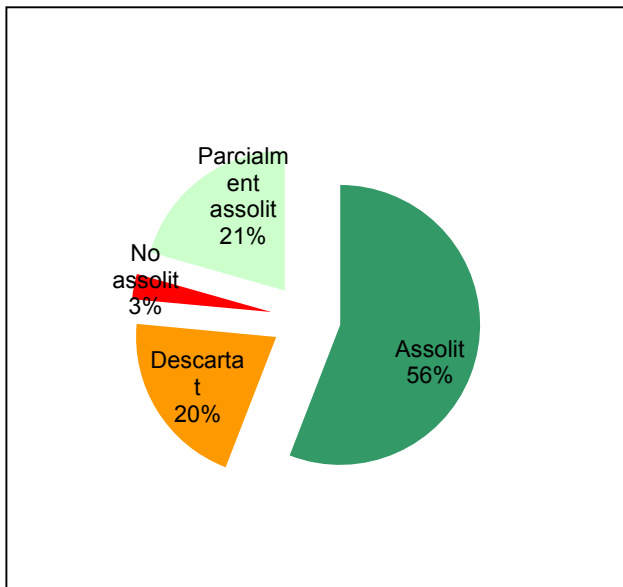

Ús públic i educació ambiental

Activitats de coordinació i governança

Espai Natural de les Guilleries-Savassona

Gràfic de seguiment de l'estat d'execució del programa d'activitats (per programes)

Any 2018

Conservació del patrimoni natural i cultural

Desenvolupament sostenible i benestar de la població

Ús públic i educació ambiental

Activitats de coordinació i governança

Parc del Castell de Montesquiu

Gràfic de seguiment de l'estat d'execució del programa d'activitats (per programes)