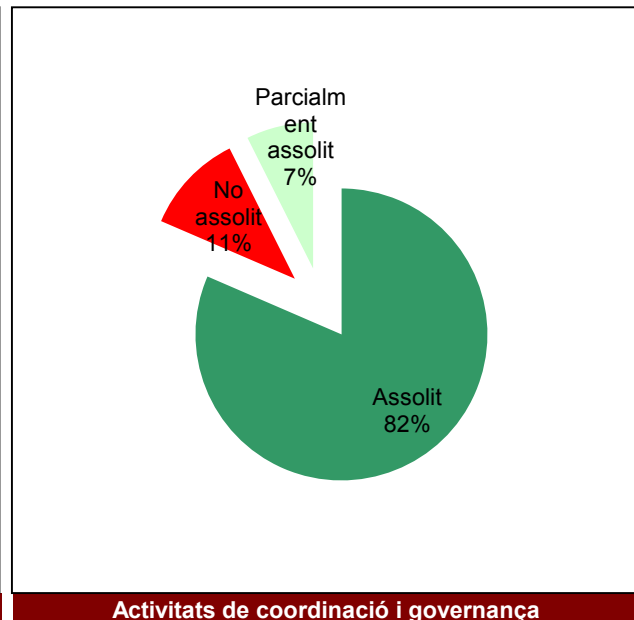

Gràfic de seguiment de l'estat d'execució del programa d'activitats (per programes)

Any 2018

Conservació del patrimoni natural i cultural

Desenvolupament sostenible i benestar de la població

Ús públic i educació ambiental

Activitats de coordinació i governança

Parc de la Serralada Litoral

Gràfic de seguiment de l'estat d'execució del programa d'activitats (per programes)

Any 2018

Parc del Montnegre i el Corredor

Gràfic de seguiment de l'estat d'execució del programa d'activitats (per programes)

Any 2018

Parc del Garraf

Gràfic de seguiment de l'estat d'execució del programa d'activitats (per programes)

Any 2018

Parc d'Olèrdola

Gràfic de seguiment de l'estat d'execució del programa d'activitats (per programes)