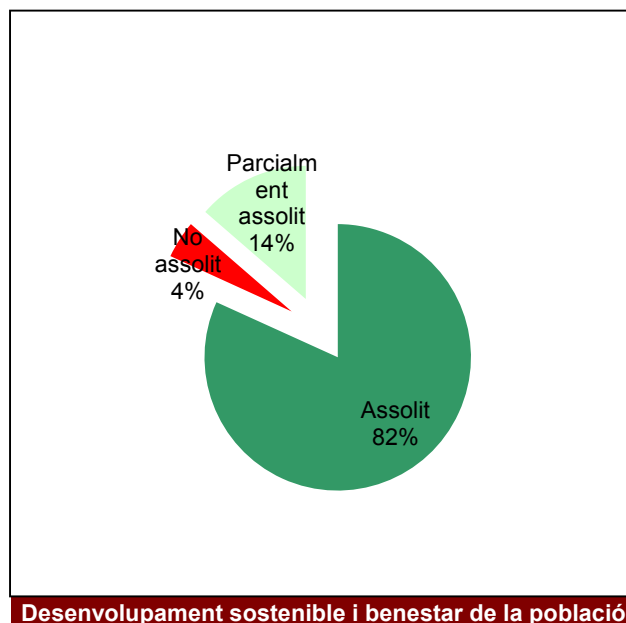

Gràfic de seguiment de l'estat d'execució del programa d'activitats (per programes)

Any 2018

Conservació del patrimoni natural i cultural

Desenvolupament sostenible i benestar de la població

Ús públic i educació ambiental

Activitats de coordinació i governança

Parc de la Serralada Litoral

Gràfic de seguiment de l'estat d'execució del programa d'activitats (per programes)

Any 2018

Parc del Montnegre i el Corredor

Gràfic de seguiment de l'estat d'execució del programa d'activitats (per programes)

Any 2018

Parc del Garraf

Gràfic de seguiment de l'estat d'execució del programa d'activitats (per programes)

Any 2018

Parc d'Olèrdola

Gràfic de seguiment de l'estat d'execució del programa d'activitats (per programes)