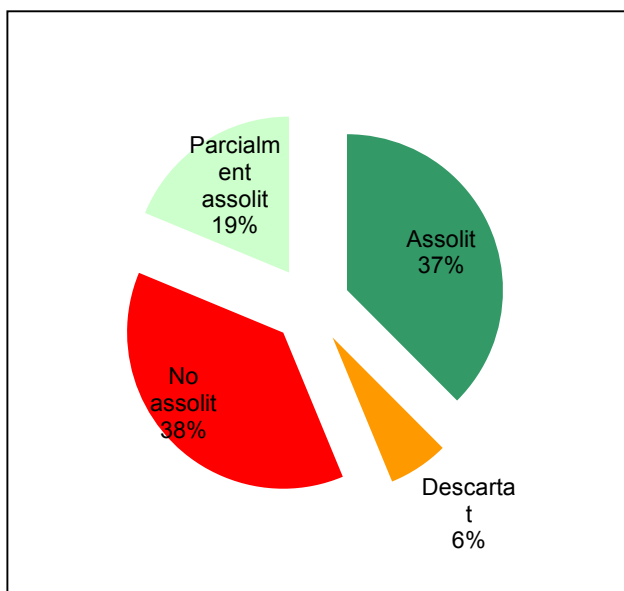

Parc del Montseny

Gràfic de seguiment de l'estat d'execució del programa d'activitats (per programes)

Any 2018

Conservació del patrimoni natural i cultural

Desenvolupament sostenible i benestar de la població

Ús públic i educació ambiental

Activitats de coordinació i governança

Espai Natural de les Guilleries-Savassona

Gràfic de seguiment de l'estat d'execució del programa d'activitats (per programes)

Any 2018