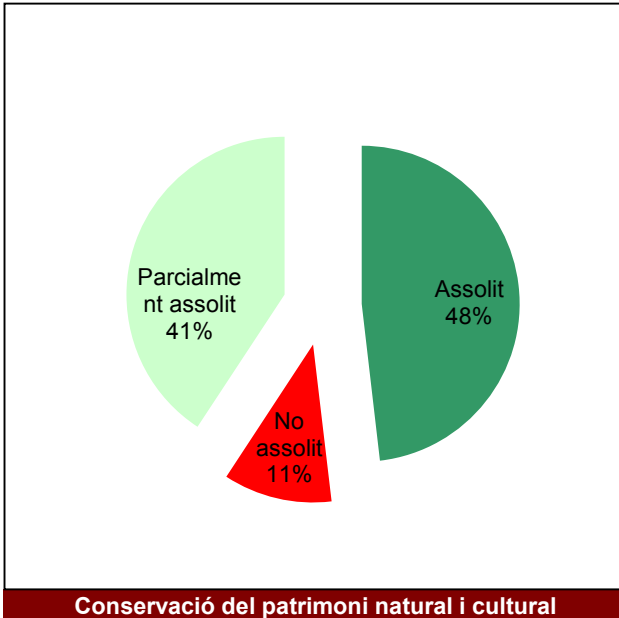

Gràfic de seguiment de l'estat d'execució del programa d'activitats (per programes)

Any 2018

Conservació del patrimoni natural i cultural

Desenvolupament sostenible i benestar de la població

Ús públic i educació ambiental

Activitats de coordinació i governança

Parc de la Serralada Litoral

Gràfic de seguiment de l'estat d'execució del programa d'activitats (per programes)

Any 2018

Parc del Montnegre i el Corredor

Gràfic de seguiment de l'estat d'execució del programa d'activitats (per programes)

Any 2018

Parc del Garraf

Gràfic de seguiment de l'estat d'execució del programa d'activitats (per programes)

Any 2018

Parc d'Olèrdola

Gràfic de seguiment de l'estat d'execució del programa d'activitats (per programes)