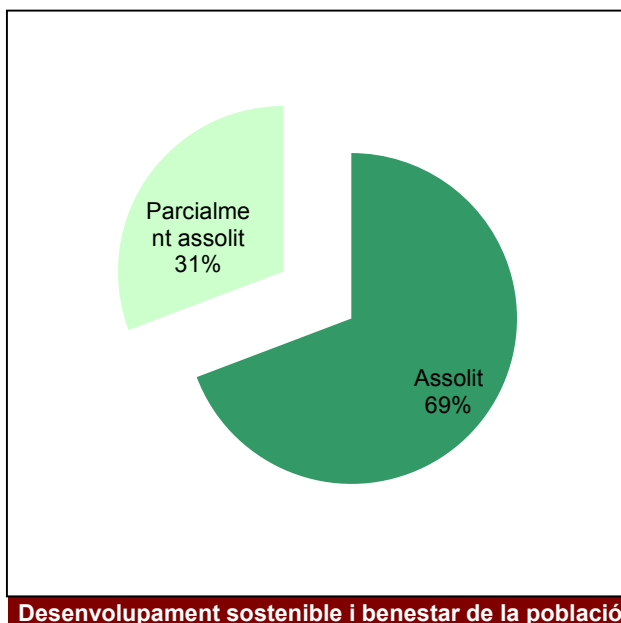

Activitats de coordinació i governança

Parc de la Serralada Litoral

Gràfic de seguiment de l'estat d'execució del programa d'activitats (per programes)

Any 2018

Parc del Montnegre i el Corredor

Gràfic de seguiment de l'estat d'execució del programa d'activitats (per programes)

Any 2018

Parc del Garraf

Gràfic de seguiment de l'estat d'execució del programa d'activitats (per programes)

Any 2018

Parc d'Olèrdola

Gràfic de seguiment de l'estat d'execució del programa d'activitats (per programes)

Any 2018

Parc de Sant Llorenç del Munt i l'Obac

Gràfic de seguiment de l'estat d'execució del programa d'activitats (per programes)

Any 2018

Conservació del patrimoni natural i cultural

Desenvolupament sostenible i benestar de la població