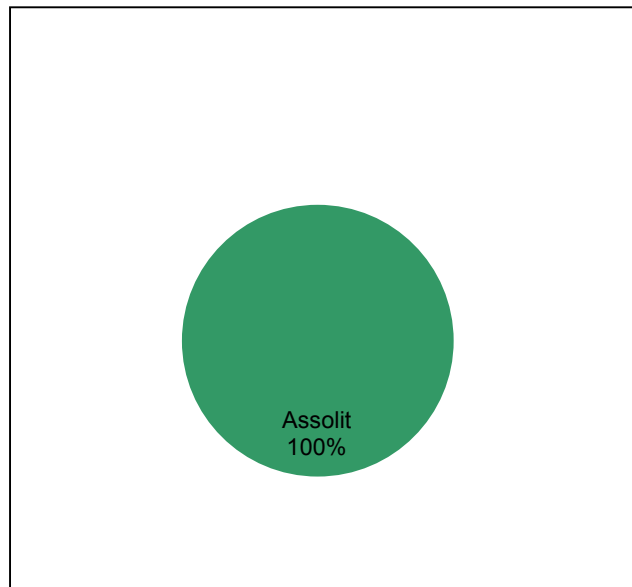

Gràfic de seguiment de l'estat d'execució del programa d'activitats (per programes)

Any 2018

Conservació del patrimoni natural i cultural

Desenvolupament sostenible i benestar de la població

Ús públic i educació ambiental