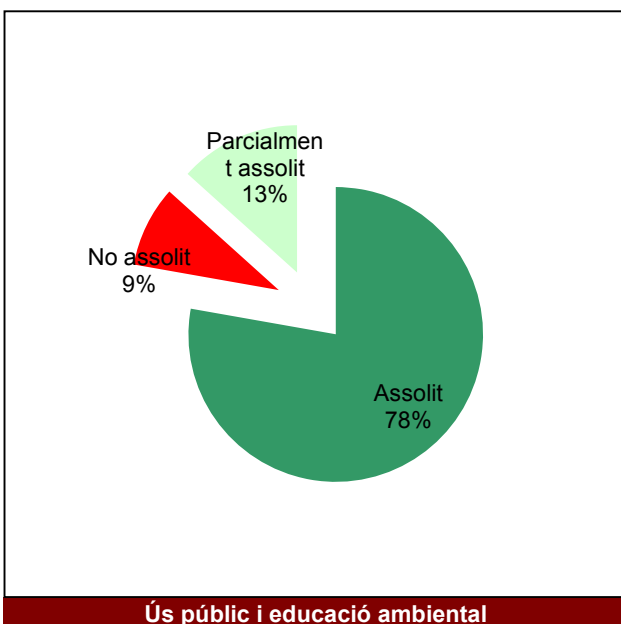

Any 2018

Parc del Garraf

Gràfic de seguiment de l'estat d'execució del programa d'activitats (per programes)

Any 2018

Parc d'Olèrdola

Gràfic de seguiment de l'estat d'execució del programa d'activitats (per programes)

Any 2018

Parc de Sant Llorenç del Munt i l'Obac

Gràfic de seguiment de l'estat d'execució del programa d'activitats (per programes)

Any 2018

Conservació del patrimoni natural i cultural

Desenvolupament sostenible i benestar de la població