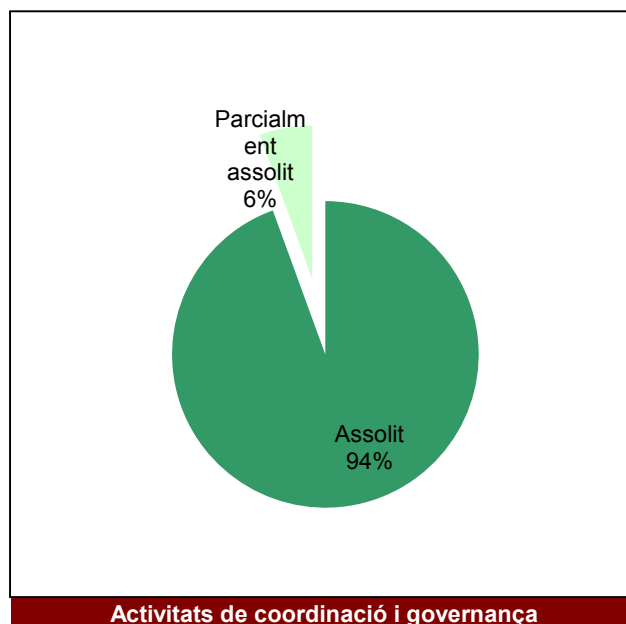

Gràfic de seguiment de l'estat d'execució del programa d'activitats (per programes)

Any 2018

Conservació del patrimoni natural i cultural

Desenvolupament sostenible i benestar de la població

Ús públic i educació ambiental

Activitats de coordinació i governança

Parc de la Serralada Litoral

Gràfic de seguiment de l'estat d'execució del programa d'activitats (per programes)

Any 2018

Parc del Montnegre i el Corredor

Gràfic de seguiment de l'estat d'execució del programa d'activitats (per programes)

Any 2018

Parc del Garraf

Gràfic de seguiment de l'estat d'execució del programa d'activitats (per programes)

Any 2018

Parc d'Olèrdola

Gràfic de seguiment de l'estat d'execució del programa d'activitats (per programes)