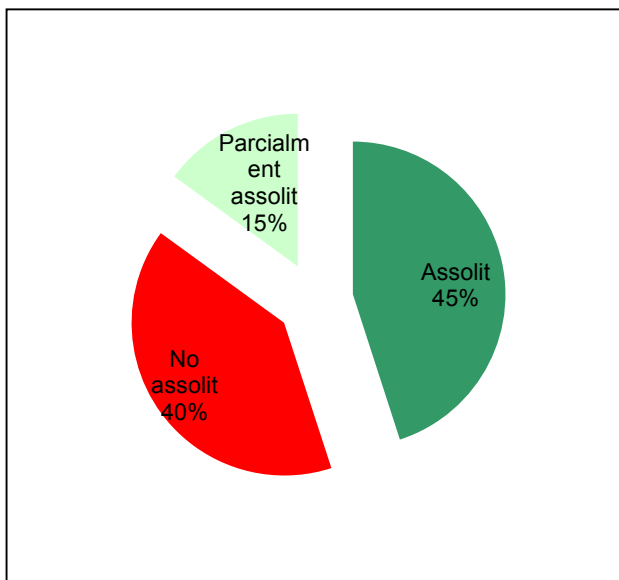

Parc del Montseny

Gràfic de seguiment de l'estat d'execució del programa d'activitats (per programes)

Any 2018

Conservació del patrimoni natural i cultural

Desenvolupament sostenible i benestar de la població