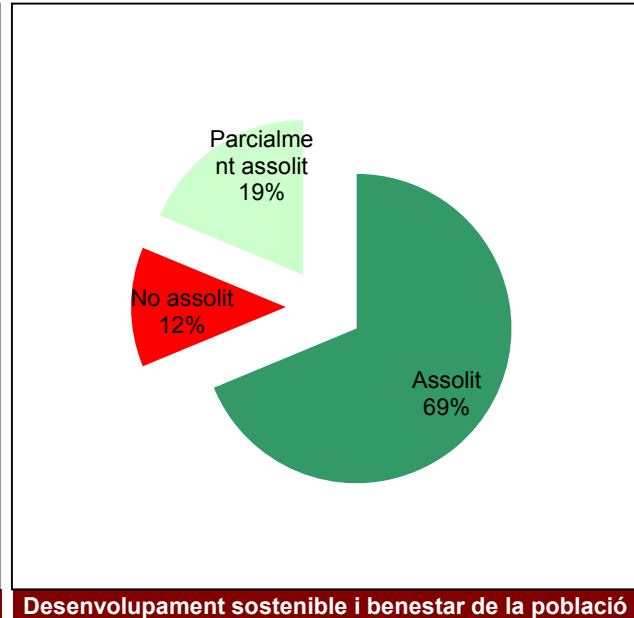

Gràfic de seguiment de l'estat d'execució del programa d'activitats (per programes)

Any 2018

Conservació del patrimoni natural i cultural

Desenvolupament sostenible i benestar de la població

Ús públic i educació ambiental

Activitats de coordinació i governança

Parc de la Serralada Litoral

Gràfic de seguiment de l'estat d'execució del programa d'activitats (per programes)

Any 2018

Parc del Montnegre i el Corredor

Gràfic de seguiment de l'estat d'execució del programa d'activitats (per programes)

Any 2018

Parc del Garraf

Gràfic de seguiment de l'estat d'execució del programa d'activitats (per programes)

Any 2018

Parc d'Olèrdola

Gràfic de seguiment de l'estat d'execució del programa d'activitats (per programes)