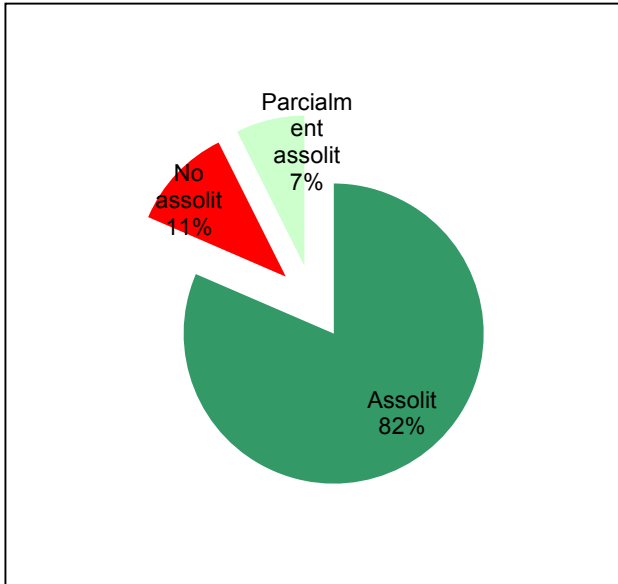

Activitats de coordinació i governança

Parc de la Serralada Litoral

Gràfic de seguiment de l'estat d'execució del programa d'activitats (per programes)

Any 2018

Parc del Montnegre i el Corredor

Gràfic de seguiment de l'estat d'execució del programa d'activitats (per programes)

Any 2018

Parc del Garraf

Gràfic de seguiment de l'estat d'execució del programa d'activitats (per programes)

Any 2018

Parc d'Olèrdola

Gràfic de seguiment de l'estat d'execució del programa d'activitats (per programes)

Any 2018

Parc de Sant Llorenç del Munt i l'Obac

Gràfic de seguiment de l'estat d'execució del programa d'activitats (per programes)

Any 2018

Conservació del patrimoni natural i cultural

Desenvolupament sostenible i benestar de la població