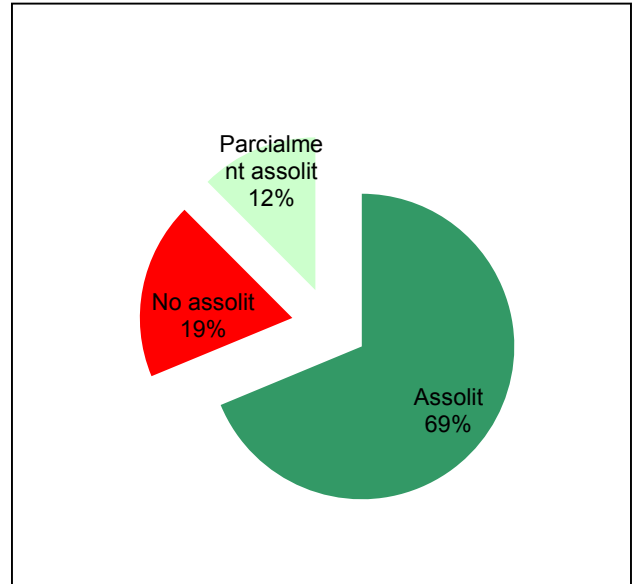

Any 2018

Conservació del patrimoni natural i cultural

Desenvolupament sostenible i benestar de la població

Ús públic i educació ambiental

Activitats de coordinació i governança

Parc de la Serralada de Marina

Gràfic de seguiment de l'estat d'execució del programa d'activitats (per programes)

Any 2018

Conservació del patrimoni natural i cultural

Desenvolupament sostenible i benestar de la població

Ús públic i educació ambiental