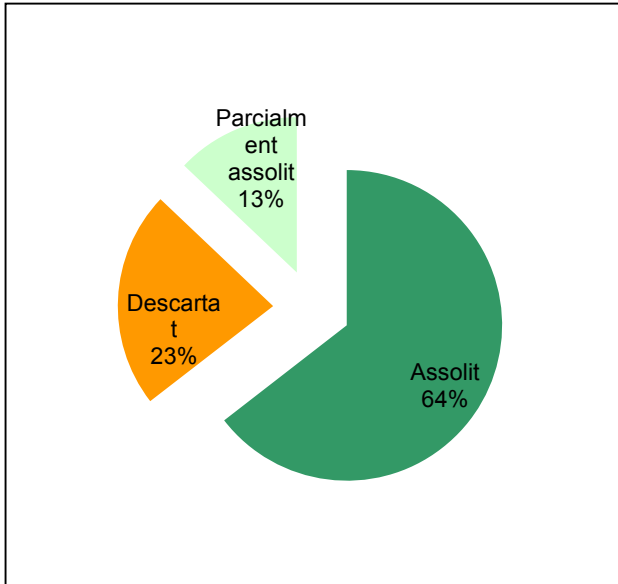

Ús públic i educació ambiental

Activitats de coordinació i governança

Espai Natural de les Guilleries-Savassona

Gràfic de seguiment de l'estat d'execució del programa d'activitats (per programes)

Any 2018