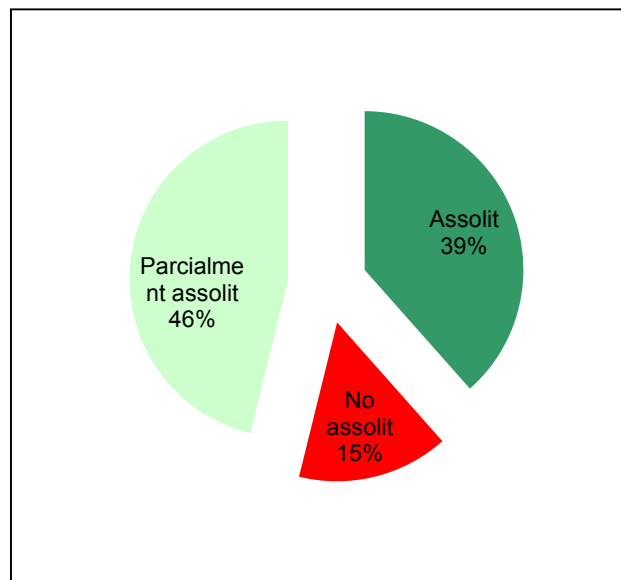

Parc del Montseny

Gràfic de seguiment de l'estat d'execució del programa d'activitats (per programes)

Any 2018

Conservació del patrimoni natural i cultural

Desenvolupament sostenible i benestar de la població