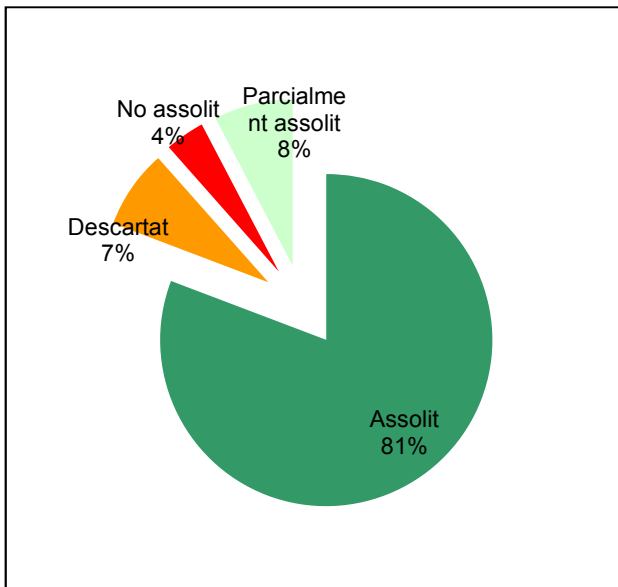

Gràfic de seguiment de l'estat d'execució del programa d'activitats (per programes)

Any 2018

Conservació del patrimoni natural i cultural

Desenvolupament sostenible i benestar de la població

Ús públic i educació ambiental

Activitats de coordinació i governança

Parc de la Serralada Litoral

Gràfic de seguiment de l'estat d'execució del programa d'activitats (per programes)

Any 2018

Parc del Montnegre i el Corredor

Gràfic de seguiment de l'estat d'execució del programa d'activitats (per programes)