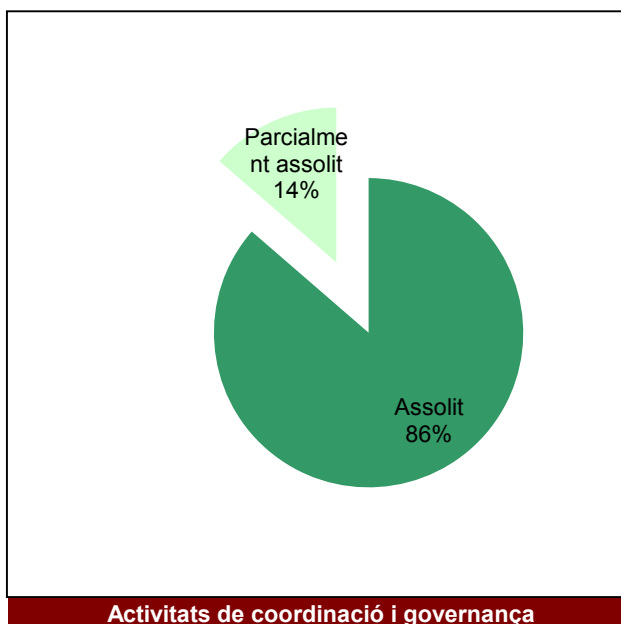

Activitats de coordinació i governança

Parc de la Serralada Litoral

Gràfic de seguiment de l'estat d'execució del programa d'activitats (per programes)

Any 2018

Parc del Montnegre i el Corredor

Gràfic de seguiment de l'estat d'execució del programa d'activitats (per programes)

Any 2018

Parc del Garraf

Gràfic de seguiment de l'estat d'execució del programa d'activitats (per programes)

Any 2018

Parc d'Olèrdola

Gràfic de seguiment de l'estat d'execució del programa d'activitats (per programes)

Any 2018

Parc de Sant Llorenç del Munt i l'Obac

Gràfic de seguiment de l'estat d'execució del programa d'activitats (per programes)

Any 2018

Conservació del patrimoni natural i cultural

Desenvolupament sostenible i benestar de la població