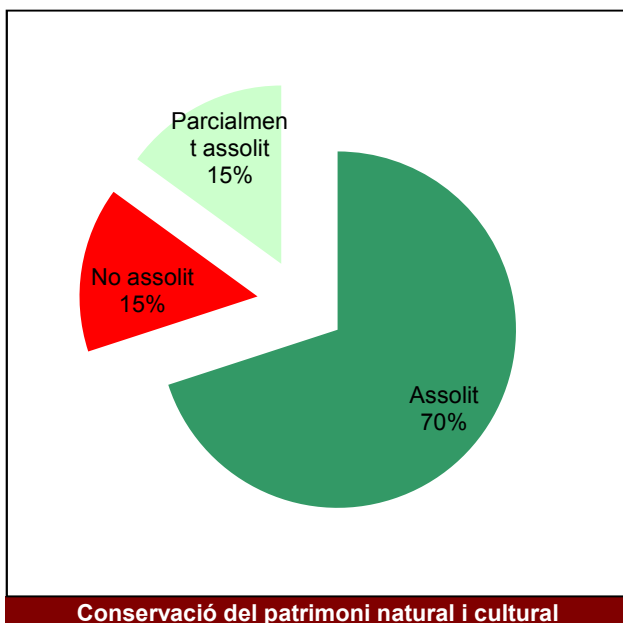

Gràfic de seguiment de l'estat d'execució del programa d'activitats (per programes)

Any 2018

Conservació del patrimoni natural i cultural

Desenvolupament sostenible i benestar de la població

Ús públic i educació ambiental

Activitats de coordinació i governança

Parc de la Serralada Litoral

Gràfic de seguiment de l'estat d'execució del programa d'activitats (per programes)

Any 2018

Parc del Montnegre i el Corredor

Gràfic de seguiment de l'estat d'execució del programa d'activitats (per programes)

Any 2018

Parc del Garraf

Gràfic de seguiment de l'estat d'execució del programa d'activitats (per programes)

Any 2018

Parc d'Olèrdola

Gràfic de seguiment de l'estat d'execució del programa d'activitats (per programes)