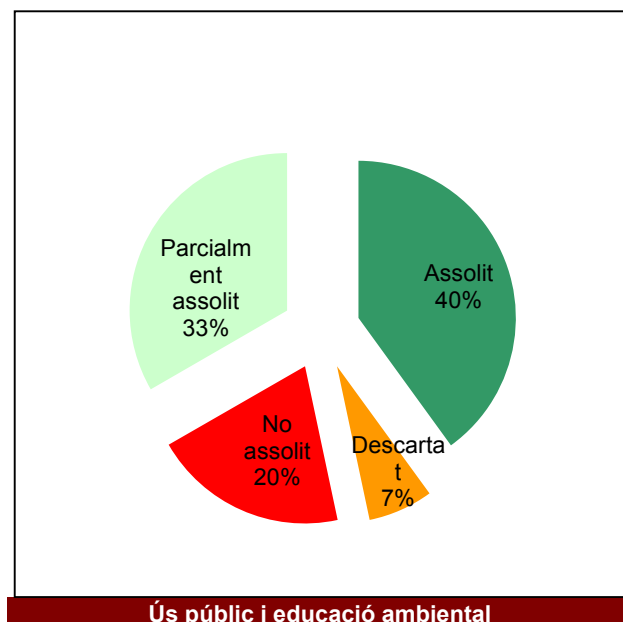

Any 2018

Conservació del patrimoni natural i cultural

Desenvolupament sostenible i benestar de la població

Ús públic i educació ambiental

Activitats de coordinació i governança

Parc de la Serralada de Marina

Gràfic de seguiment de l'estat d'execució del programa d'activitats (per programes)

Any 2018

Conservació del patrimoni natural i cultural

Desenvolupament sostenible i benestar de la població

Ús públic i educació ambiental

Activitats de coordinació i governança

Parc de la Serralada Litoral

Gràfic de seguiment de l'estat d'execució del programa d'activitats (per programes)

Any 2018

Parc del Montnegre i el Corredor

Gràfic de seguiment de l'estat d'execució del programa d'activitats (per programes)