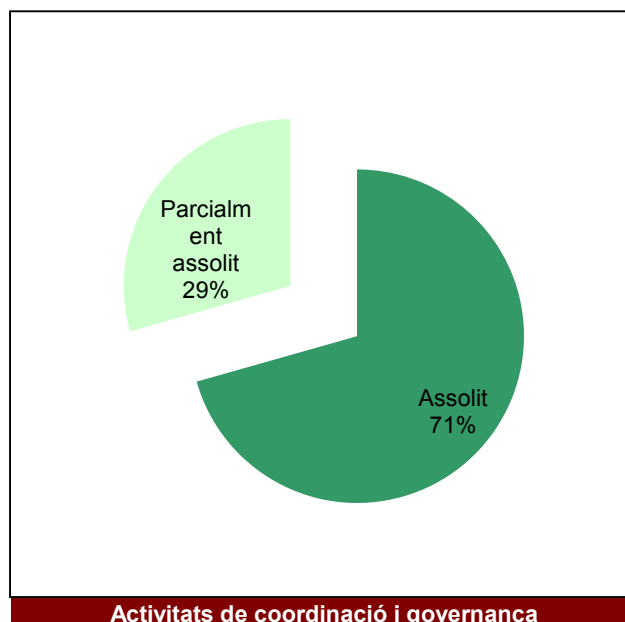

Any 2018

Conservació del patrimoni natural i cultural

Desenvolupament sostenible i benestar de la població

Ús públic i educació ambiental

Activitats de coordinació i governança

Parc de la Serralada de Marina

Gràfic de seguiment de l'estat d'execució del programa d'activitats (per programes)

Any 2018

Conservació del patrimoni natural i cultural

Desenvolupament sostenible i benestar de la població

Ús públic i educació ambiental

Activitats de coordinació i governança

Parc de la Serralada Litoral

Gràfic de seguiment de l'estat d'execució del programa d'activitats (per programes)

Any 2018

Parc del Montnegre i el Corredor

Gràfic de seguiment de l'estat d'execució del programa d'activitats (per programes)