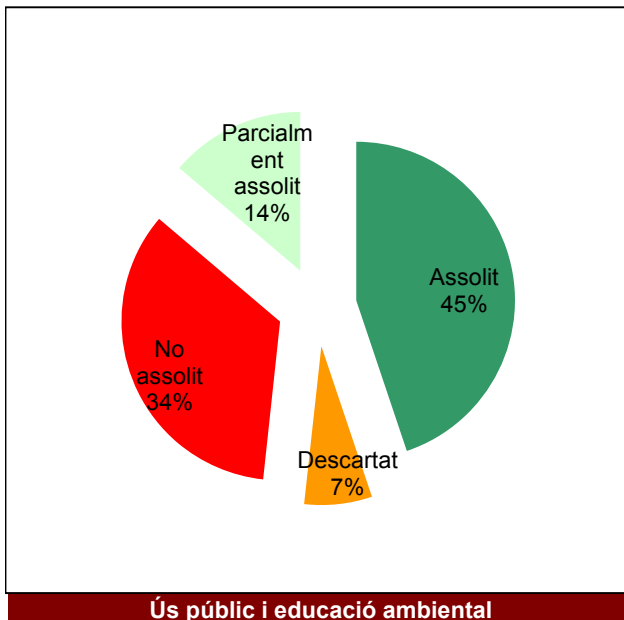

Ús públic i educació ambiental