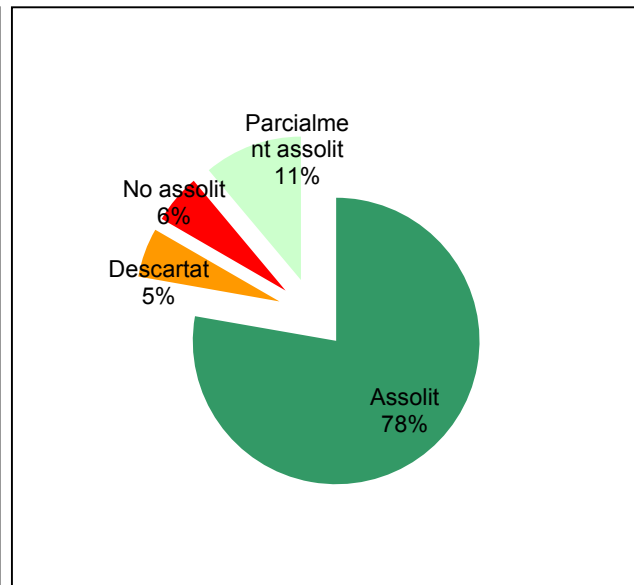

Any 2018

Parc del Garraf

Gràfic de seguiment de l'estat d'execució del programa d'activitats (per programes)

Any 2018

Parc d'Olèrdola

Gràfic de seguiment de l'estat d'execució del programa d'activitats (per programes)

Any 2018

Parc de Sant Llorenç del Munt i l'Obac

Gràfic de seguiment de l'estat d'execució del programa d'activitats (per programes)

Any 2018

Conservació del patrimoni natural i cultural

Desenvolupament sostenible i benestar de la població

Ús públic i educació ambiental

Activitats de coordinació i governança

Parc del Foix

Gràfic de seguiment de l'estat d'execució del programa d'activitats (per programes)

Any 2018