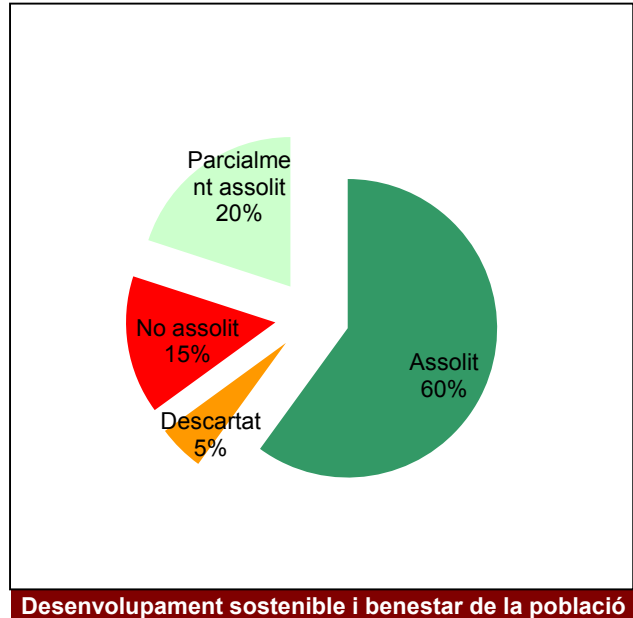

Ús públic i educació ambiental

Activitats de coordinació i governança

Espai Natural de les Guilleries-Savassona

Gràfic de seguiment de l'estat d'execució del programa d'activitats (per programes)

Any 2018

Conservació del patrimoni natural i cultural

Desenvolupament sostenible i benestar de la població

Ús públic i educació ambiental

Activitats de coordinació i governança

Parc del Castell de Montesquiu

Gràfic de seguiment de l'estat d'execució del programa d'activitats (per programes)

Any 2018

Conservació del patrimoni natural i cultural

Desenvolupament sostenible i benestar de la població

Ús públic i educació ambiental

Activitats de coordinació i governança

Parc de la Serralada de Marina