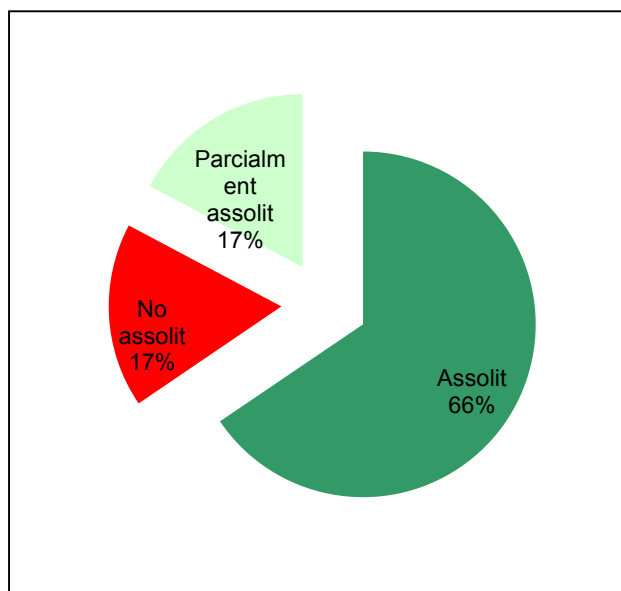

Parc del Montseny

Gràfic de seguiment de l'estat d'execució del programa d'activitats (per programes)

Any 2018

Conservació del patrimoni natural i cultural

Desenvolupament sostenible i benestar de la població

Ús públic i educació ambiental

Activitats de coordinació i governança

Espai Natural de les Guilleries-Savassona

Gràfic de seguiment de l'estat d'execució del programa d'activitats (per programes)

Any 2018