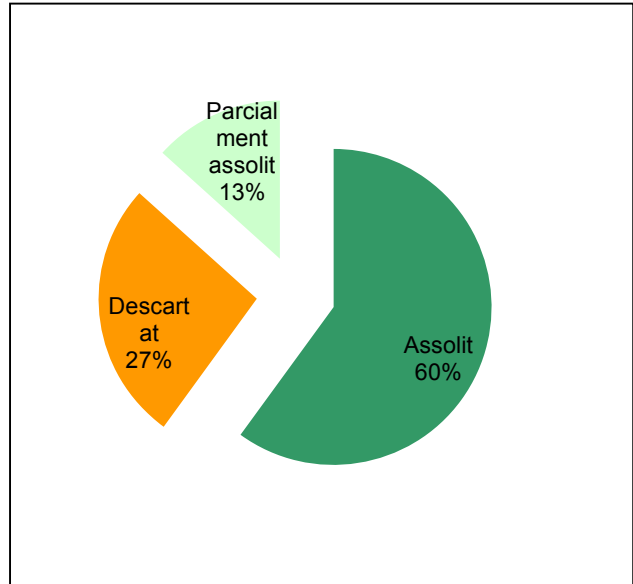

Desenvolupament sostenible i benestar de la població