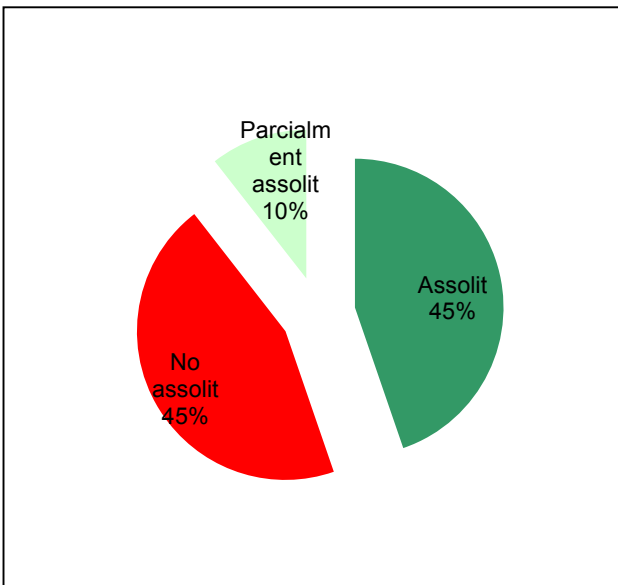

Any 2018

Parc de Sant Llorenç del Munt i l'Obac

Gràfic de seguiment de l'estat d'execució del programa d'activitats (per programes)

Any 2018

Conservació del patrimoni natural i cultural

Desenvolupament sostenible i benestar de la població