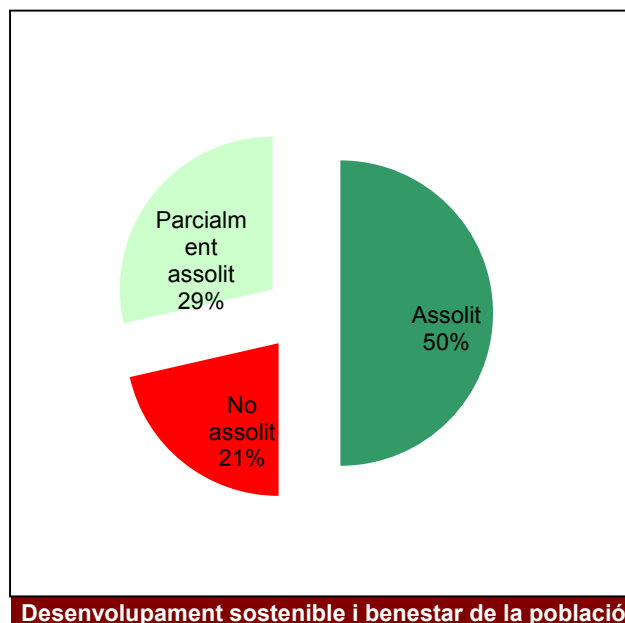

Any 2018

Conservació del patrimoni natural i cultural

Desenvolupament sostenible i benestar de la població

Ús públic i educació ambiental

Activitats de coordinació i governança

Parc de la Serralada de Marina

Gràfic de seguiment de l'estat d'execució del programa d'activitats (per programes)

Any 2018

Conservació del patrimoni natural i cultural

Desenvolupament sostenible i benestar de la població

Ús públic i educació ambiental

Activitats de coordinació i governança

Parc de la Serralada Litoral

Gràfic de seguiment de l'estat d'execució del programa d'activitats (per programes)

Any 2018

Parc del Montnegre i el Corredor

Gràfic de seguiment de l'estat d'execució del programa d'activitats (per programes)