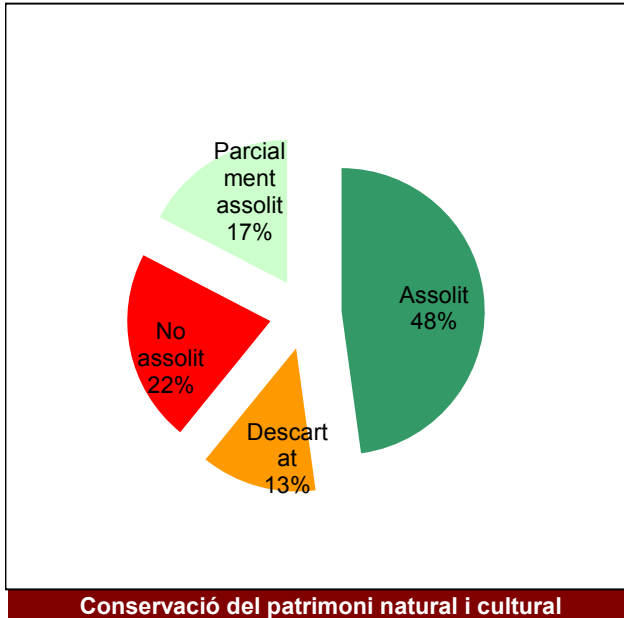

Conservació del patrimoni natural i cultural

Desenvolupament sostenible i benestar de la població

Ús públic i educació ambiental

Activitats de coordinació i governança

Parc del Castell de Montesquiu

Gràfic de seguiment de l'estat d'execució del programa d'activitats (per programes)

Any 2018

Conservació del patrimoni natural i cultural

Desenvolupament sostenible i benestar de la població

Ús públic i educació ambiental

Activitats de coordinació i governança

Parc de la Serralada de Marina

Gràfic de seguiment de l'estat d'execució del programa d'activitats (per programes)

Any 2018

Conservació del patrimoni natural i cultural

Desenvolupament sostenible i benestar de la població

Ús públic i educació ambiental