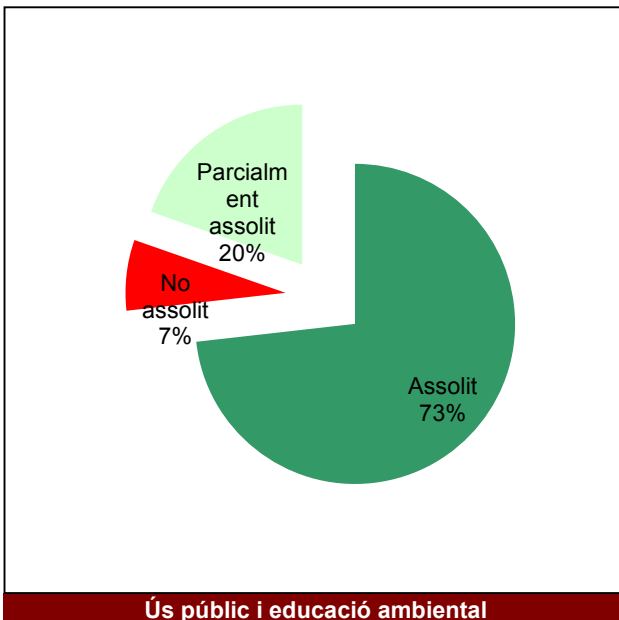

Parc del Garraf

Gràfic de seguiment de l'estat d'execució del programa d'activitats (per programes)

Any 2018