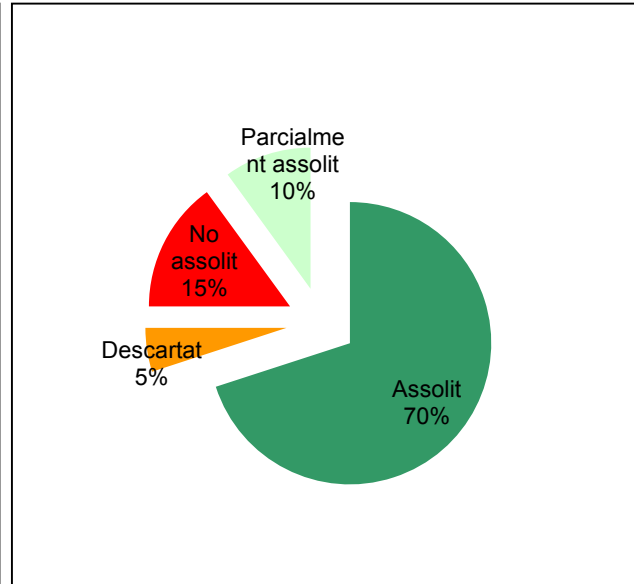

Any 2018

Parc de Sant Llorenç del Munt i l'Obac

Gràfic de seguiment de l'estat d'execució del programa d'activitats (per programes)

Any 2018

Conservació del patrimoni natural i cultural

Desenvolupament sostenible i benestar de la població

Ús públic i educació ambiental

Activitats de coordinació i governança

Parc del Foix

Gràfic de seguiment de l'estat d'execució del programa d'activitats (per programes)

Any 2018