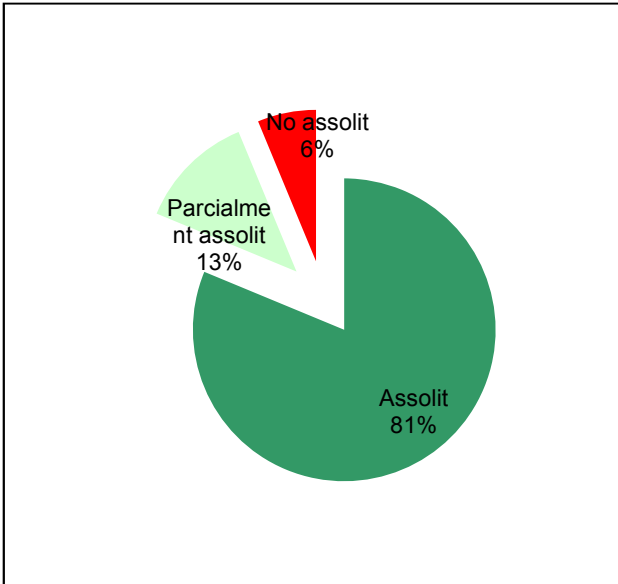

Any 2018

Conservació del patrimoni natural i cultural

Desenvolupament sostenible i benestar de la població

Ús públic i educació ambiental

Activitats de coordinació i governança

Parc de la Serralada de Marina

Gràfic de seguiment de l'estat d'execució del programa d'activitats (per programes)

Any 2018

Conservació del patrimoni natural i cultural

Desenvolupament sostenible i benestar de la població

Ús públic i educació ambiental