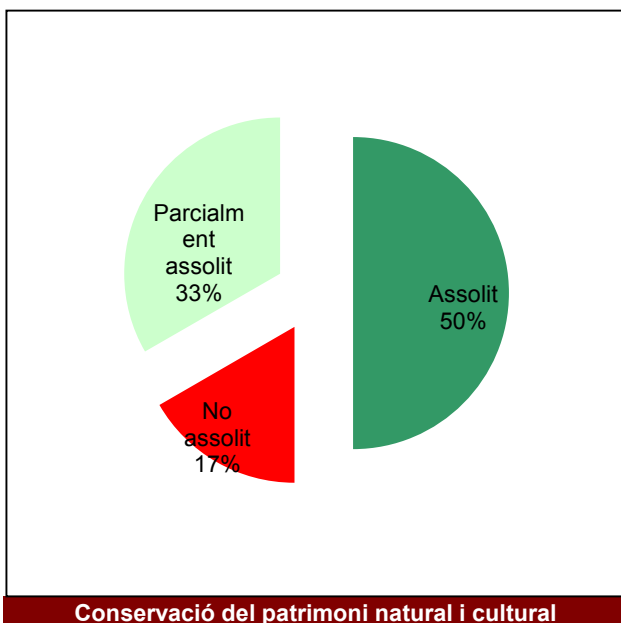

Gràfic de seguiment de l'estat d'execució del programa d'activitats (per programes)

Any 2018

Conservació del patrimoni natural i cultural

Desenvolupament sostenible i benestar de la població

Ús públic i educació ambiental

Activitats de coordinació i governança

Parc de la Serralada Litoral

Gràfic de seguiment de l'estat d'execució del programa d'activitats (per programes)

Any 2018

Parc del Montnegre i el Corredor

Gràfic de seguiment de l'estat d'execució del programa d'activitats (per programes)

Any 2018

Parc del Garraf

Gràfic de seguiment de l'estat d'execució del programa d'activitats (per programes)

Any 2018

Parc d'Olèrdola

Gràfic de seguiment de l'estat d'execució del programa d'activitats (per programes)

Any 2018

Parc de Sant Llorenç del Munt i l'Obac

Gràfic de seguiment de l'estat d'execució del programa d'activitats (per programes)

Any 2018

Conservació del patrimoni natural i cultural

Desenvolupament sostenible i benestar de la població