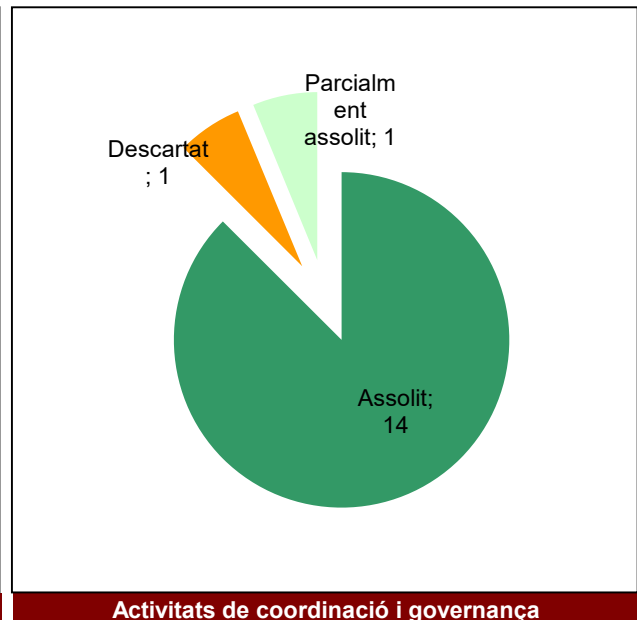

Conservació del patrimoni natural i cultural

Desenvolupament sostenible i benestar de la població

Ús públic i educació ambiental

Activitats de coordinació i governança

Parc del Castell de Montesquiú

Gràfic de seguiment de l'estat d'execució del programa d'activitats (per programes)

Any 2022

Conservació del patrimoni natural i cultural

Desenvolupament sostenible i benestar de la població

Ús públic i educació ambiental

Activitats de coordinació i governança

Parc de la Serralada de Marina

Gràfic de seguiment de l'estat d'execució del programa d'activitats (per programes)

Any 2022

Parc de la Serralada Litoral

Gràfic de seguiment de l'estat d'execució del programa d'activitats (per programes)