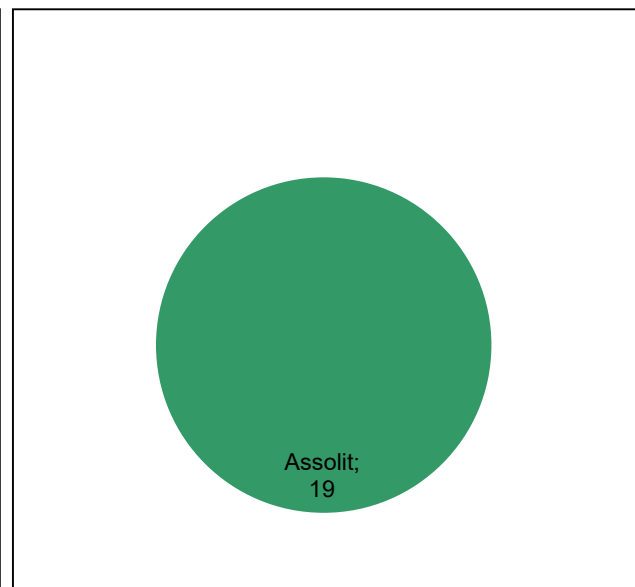

Activitats de coordinació i governança