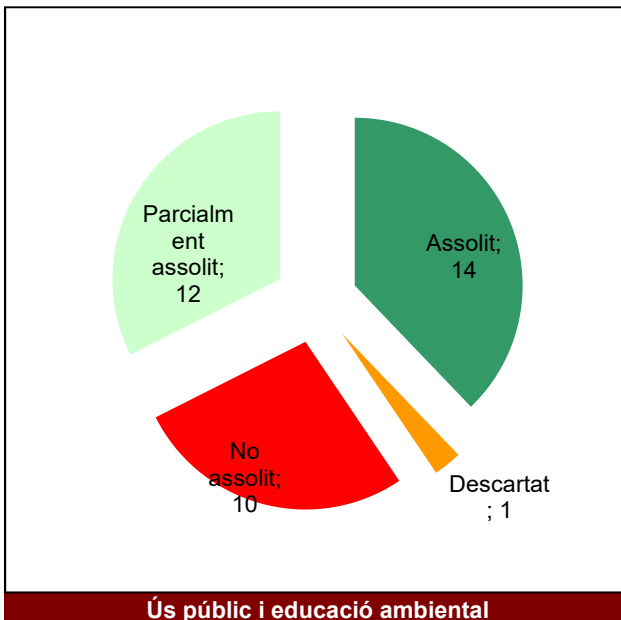

Any 2022

Parc del Montnegre i el Corredor

Gràfic de seguiment de l'estat d'execució del programa d'activitats (per programes)

Any 2022

Parcs del Garraf i d'Olèrdola

Gràfic de seguiment de l'estat d'execució del programa d'activitats (per programes)

Any 2022

Parc Natural de Sant Llorenç del Munt i l'Obac

Gràfic de seguiment de l'estat d'execució del programa d'activitats (per programes)

Any 2022

Parc del Foix

Gràfic de seguiment de l'estat d'execució del programa d'activitats (per programes)