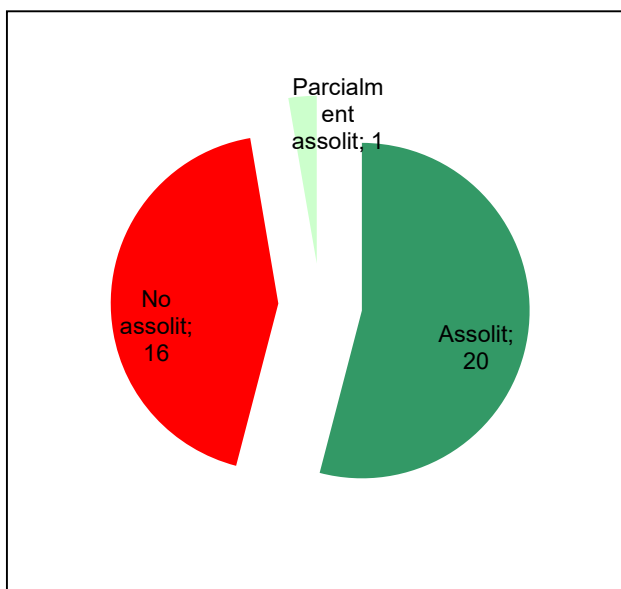

Activitats de coordinació i governança