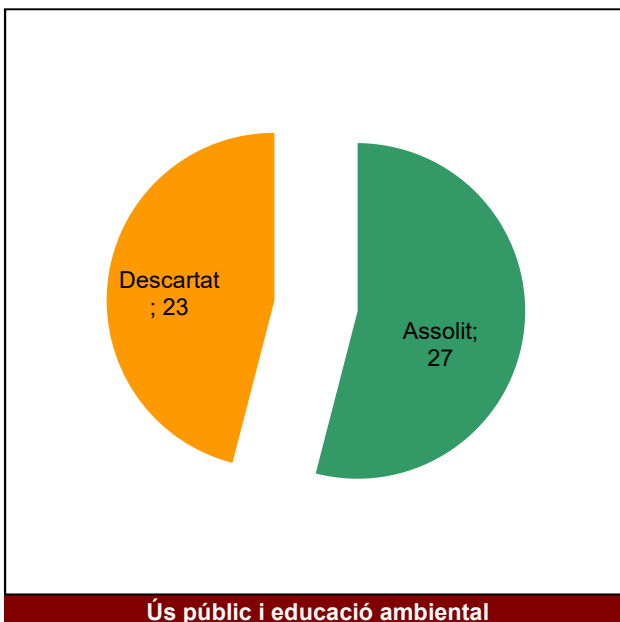

Any 2022

Parc del Montnegre i el Corredor

Gràfic de seguiment de l'estat d'execució del programa d'activitats (per programes)

Any 2022

Parcs del Garraf i d'Olèrdola

Gràfic de seguiment de l'estat d'execució del programa d'activitats (per programes)

Any 2022

Parc Natural de Sant Llorenç del Munt i l'Obac

Gràfic de seguiment de l'estat d'execució del programa d'activitats (per programes)

Any 2022

Parc del Foix

Gràfic de seguiment de l'estat d'execució del programa d'activitats (per programes)