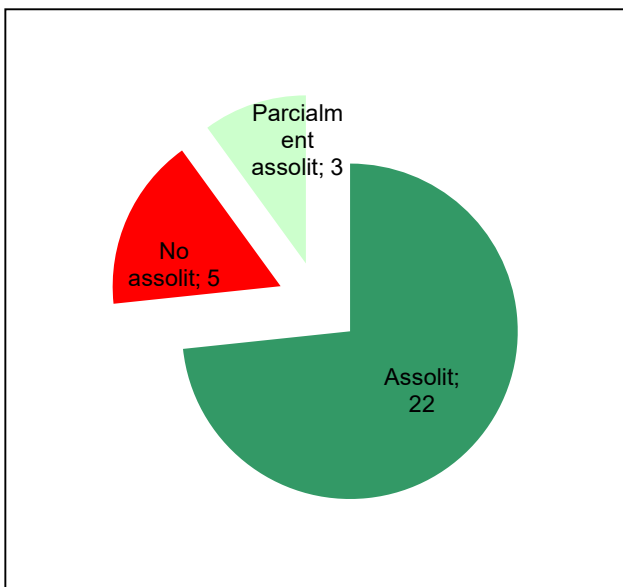

Ús públic i educació ambiental