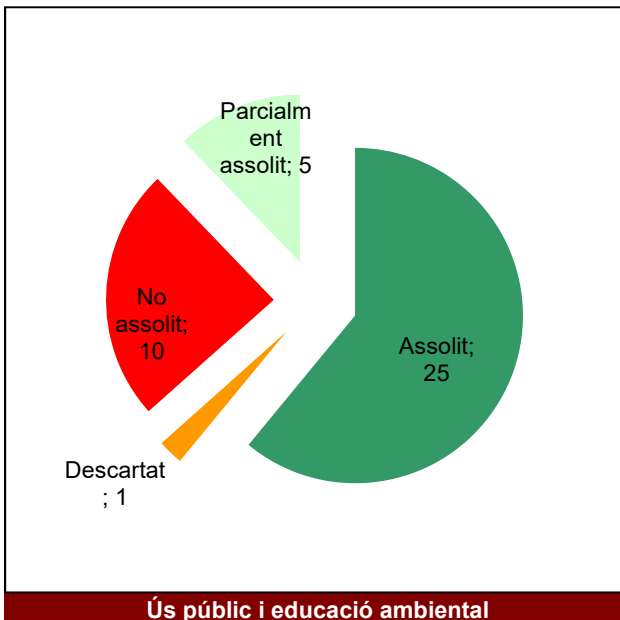

Gràfic de seguiment de l'estat d'execució del programa d'activitats (per programes)

Any 2022

Parc de la Serralada Litoral

Gràfic de seguiment de l'estat d'execució del programa d'activitats (per programes)

Any 2022

Parc del Montnegre i el Corredor

Gràfic de seguiment de l'estat d'execució del programa d'activitats (per programes)

Any 2022

Parcs del Garraf i d'Olèrdola

Gràfic de seguiment de l'estat d'execució del programa d'activitats (per programes)