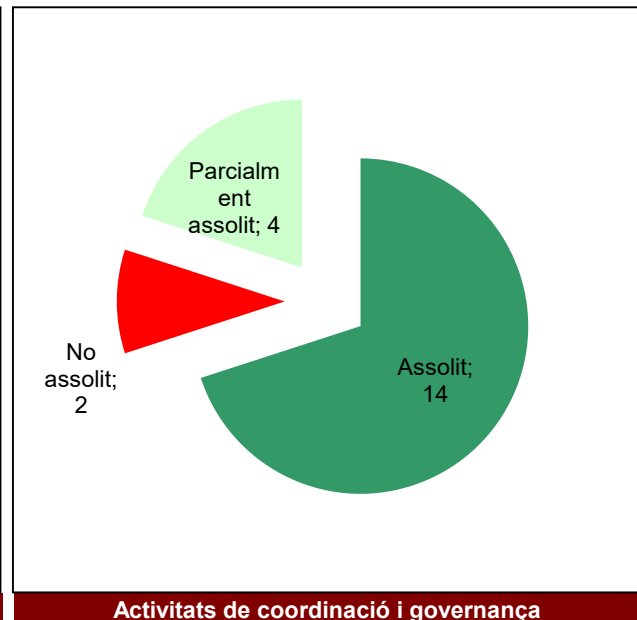

Any 2022

Conservació del patrimoni natural i cultural

Desenvolupament sostenible i benestar de la població

Ús públic i educació ambiental

Activitats de coordinació i governança

Parc de la Serralada de Marina

Gràfic de seguiment de l'estat d'execució del programa d'activitats (per programes)

Any 2022

Parc de la Serralada Litoral

Gràfic de seguiment de l'estat d'execució del programa d'activitats (per programes)

Any 2022

Parc del Montnegre i el Corredor

Gràfic de seguiment de l'estat d'execució del programa d'activitats (per programes)

Any 2022

Parcs del Garraf i d'Olèrdola

Gràfic de seguiment de l'estat d'execució del programa d'activitats (per programes)