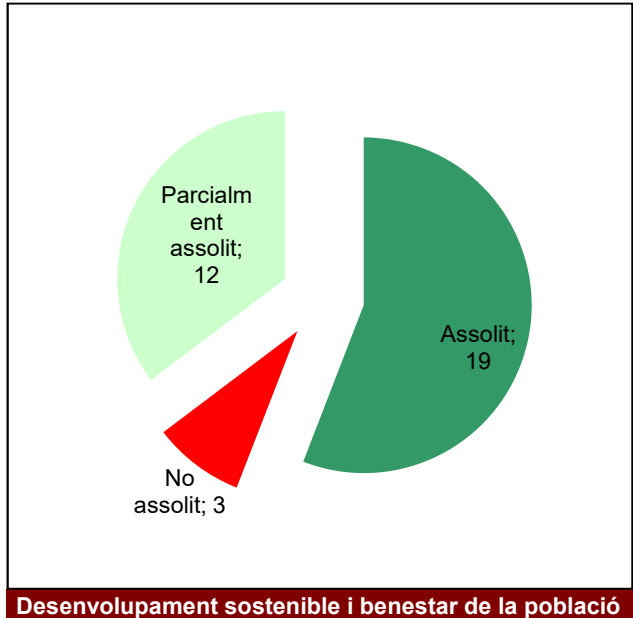

Gràfic de seguiment de l'estat d'execució del programa d'activitats (per programes)

Any 2022

Parc de la Serralada Litoral

Gràfic de seguiment de l'estat d'execució del programa d'activitats (per programes)

Any 2022

Parc del Montnegre i el Corredor

Gràfic de seguiment de l'estat d'execució del programa d'activitats (per programes)

Any 2022

Parcs del Garraf i d'Olèrdola

Gràfic de seguiment de l'estat d'execució del programa d'activitats (per programes)

Any 2022

Parc Natural de Sant Llorenç del Munt i l'Obac

Gràfic de seguiment de l'estat d'execució del programa d'activitats (per programes)

Any 2022

Parc del Foix

Gràfic de seguiment de l'estat d'execució del programa d'activitats (per programes)