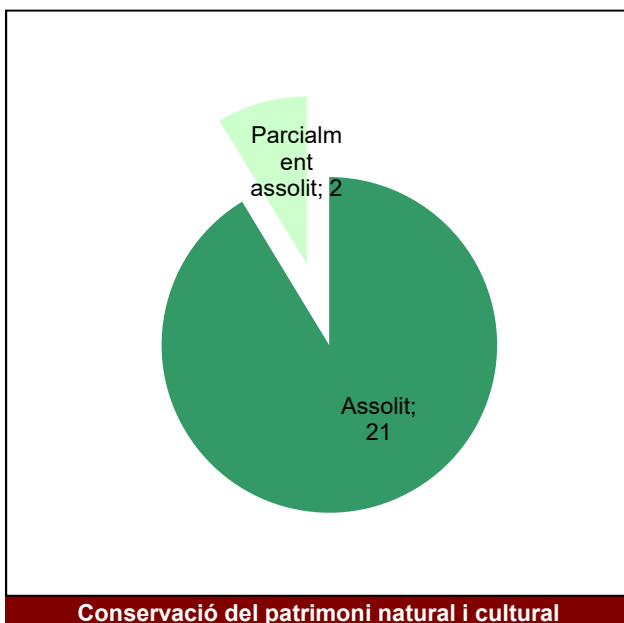

Gràfic de seguiment de l'estat d'execució del programa d'activitats (per programes)

Any 2022

Parc de la Serralada Litoral

Gràfic de seguiment de l'estat d'execució del programa d'activitats (per programes)

Any 2022

Parc del Montnegre i el Corredor

Gràfic de seguiment de l'estat d'execució del programa d'activitats (per programes)

Any 2022

Parcs del Garraf i d'Olèrdola

Gràfic de seguiment de l'estat d'execució del programa d'activitats (per programes)