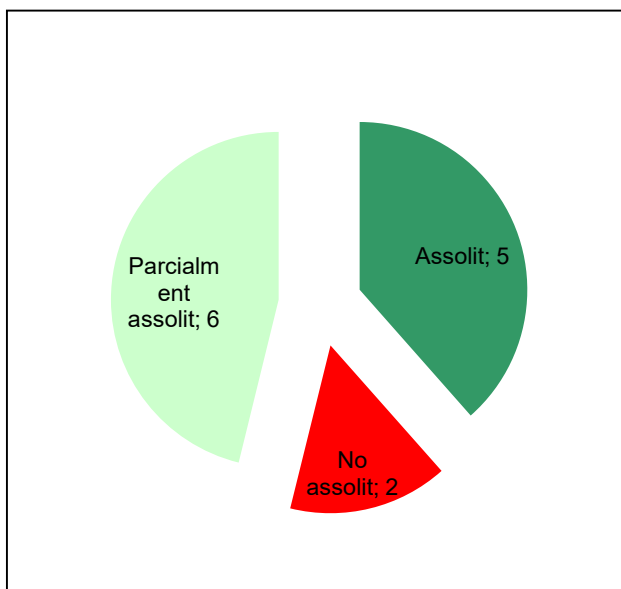

Desenvolupament sostenible i benestar de la població