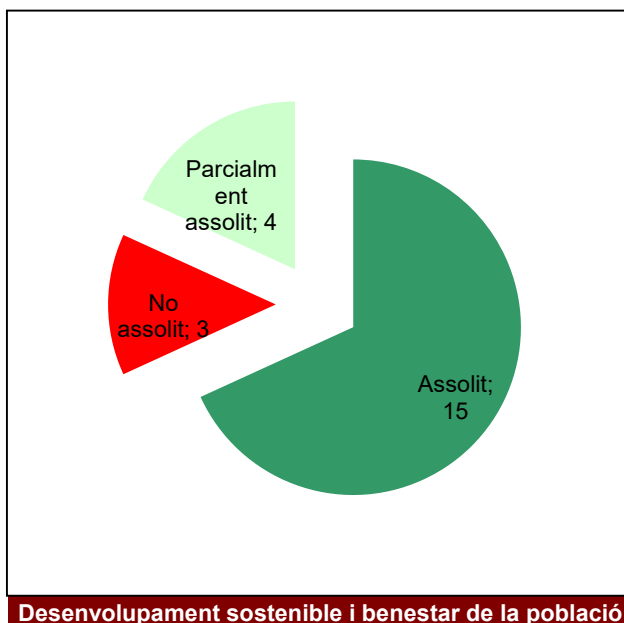

Gràfic de seguiment de l'estat d'execució del programa d'activitats (per programes)

Any 2022

Parc de la Serralada Litoral

Gràfic de seguiment de l'estat d'execució del programa d'activitats (per programes)

Any 2022

Parc del Montnegre i el Corredor

Gràfic de seguiment de l'estat d'execució del programa d'activitats (per programes)

Any 2022

Parcs del Garraf i d'Olèrdola

Gràfic de seguiment de l'estat d'execució del programa d'activitats (per programes)