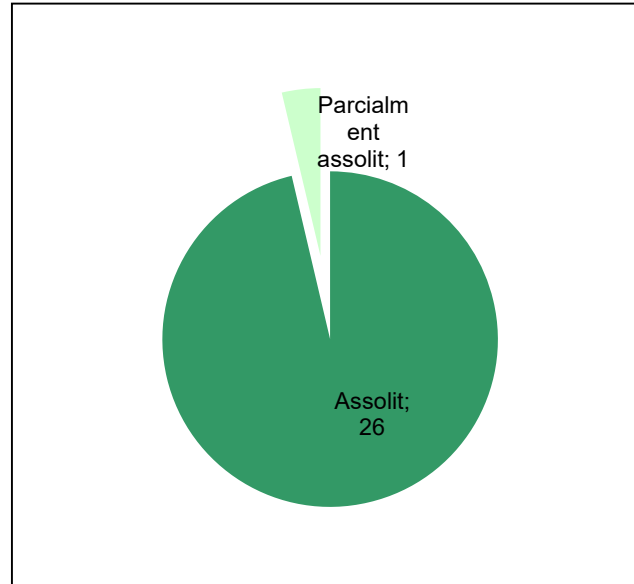

Parc Natural del Montseny

Gràfic de seguiment de l'estat d'execució del programa d'activitats (per programes)

Any 2022

Conservació del patrimoni natural i cultural

Desenvolupament sostenible i benestar de la població