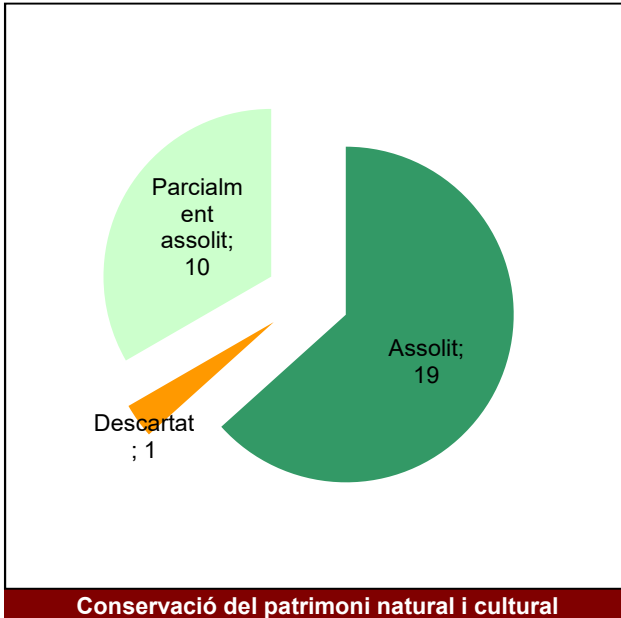

Any 2022

Parc del Montnegre i el Corredor

Gràfic de seguiment de l'estat d'execució del programa d'activitats (per programes)

Any 2022

Parcs del Garraf i d'Olèrdola

Gràfic de seguiment de l'estat d'execució del programa d'activitats (per programes)

Any 2022

Parc Natural de Sant Llorenç del Munt i l'Obac

Gràfic de seguiment de l'estat d'execució del programa d'activitats (per programes)

Any 2022

Parc del Foix

Gràfic de seguiment de l'estat d'execució del programa d'activitats (per programes)