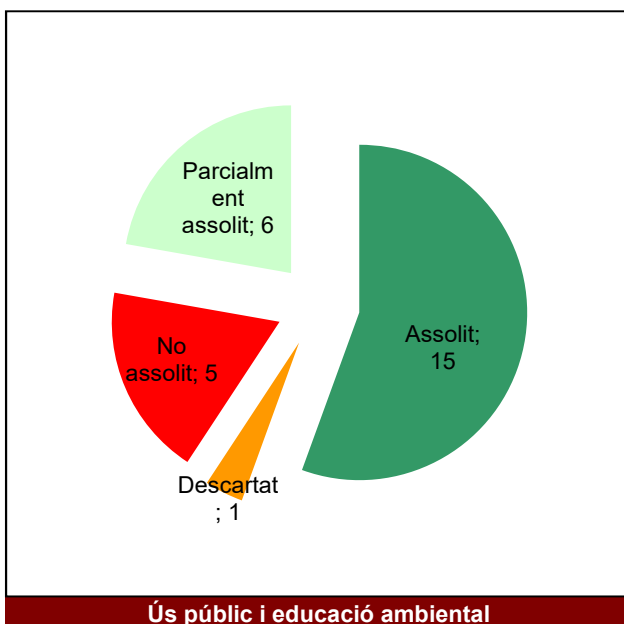

Parc del Montnegre i el Corredor

Gràfic de seguiment de l'estat d'execució del programa d'activitats (per programes)

Any 2022