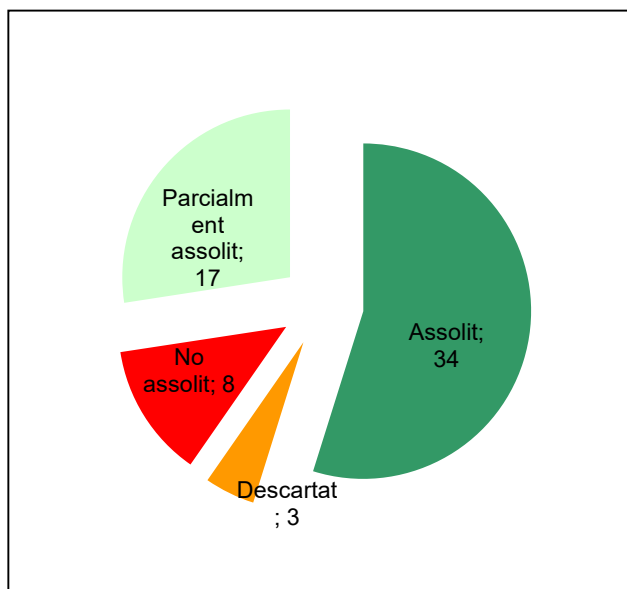

Ús públic i educació ambiental

Activitats de coordinació i governança

Espai Natural de les Guilleries-Savassona

Gràfic de seguiment de l'estat d'execució del programa d'activitats (per programes)

Any 2022