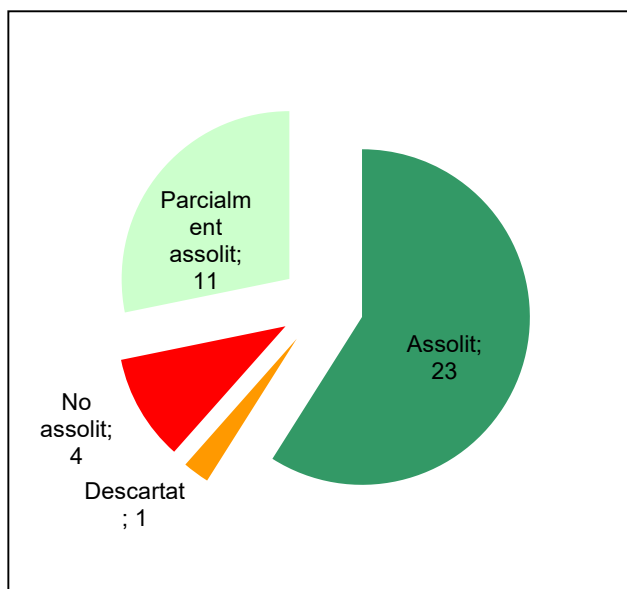

Ús públic i educació ambiental