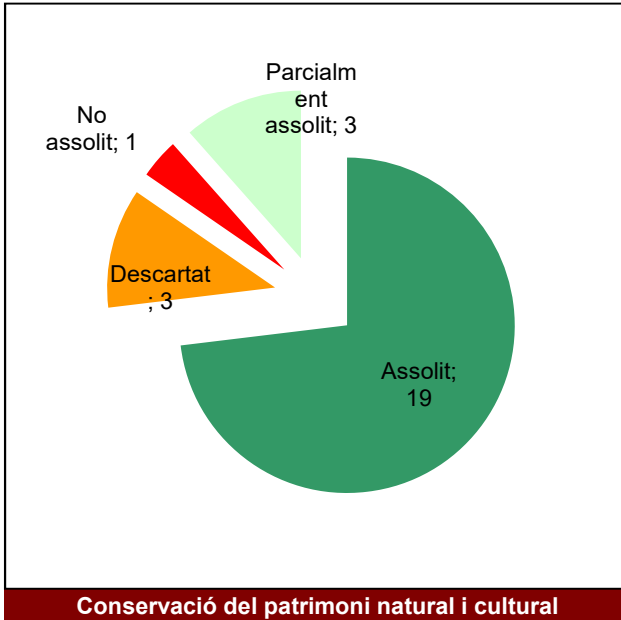

Conservació del patrimoni natural i cultural

Desenvolupament sostenible i benestar de la població

Ús públic i educació ambiental

Activitats de coordinació i governança

Parc del Castell de Montesquiú

Gràfic de seguiment de l'estat d'execució del programa d'activitats (per programes)

Any 2022

Conservació del patrimoni natural i cultural

Desenvolupament sostenible i benestar de la població

Ús públic i educació ambiental

Activitats de coordinació i governança

Parc de la Serralada de Marina

Gràfic de seguiment de l'estat d'execució del programa d'activitats (per programes)

Any 2022

Parc de la Serralada Litoral

Gràfic de seguiment de l'estat d'execució del programa d'activitats (per programes)