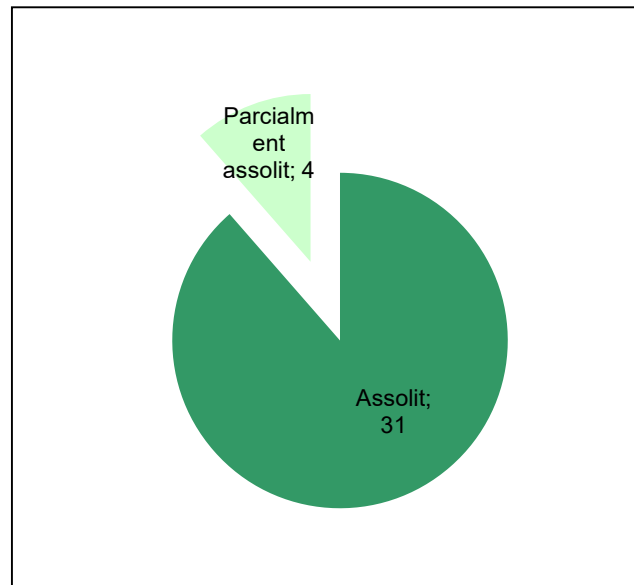

Parc Natural del Montseny

Gràfic de seguiment de l'estat d'execució del programa d'activitats (per programes)

Any 2022

Conservació del patrimoni natural i cultural

Desenvolupament sostenible i benestar de la població

Ús públic i educació ambiental

Activitats de coordinació i governança

Espai Natural de les Guilleries-Savassona

Gràfic de seguiment de l'estat d'execució del programa d'activitats (per programes)

Any 2022