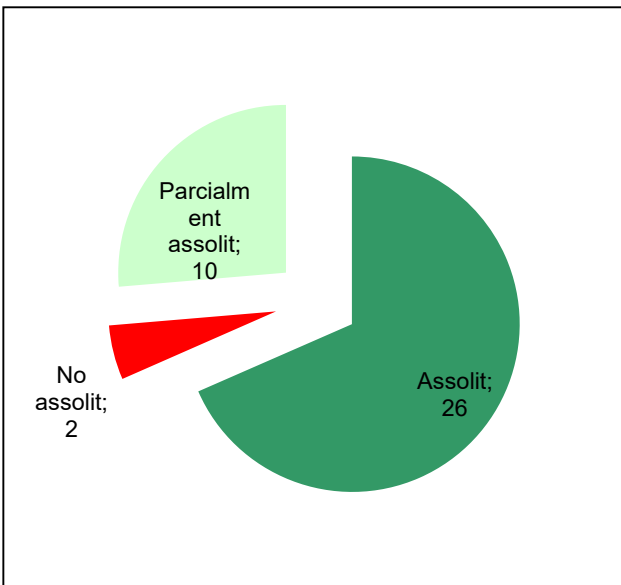

Parc Natural del Montseny

Gràfic de seguiment de l'estat d'execució del programa d'activitats (per programes)

Any 2022

Conservació del patrimoni natural i cultural

Desenvolupament sostenible i benestar de la població

Ús públic i educació ambiental

Activitats de coordinació i governança

Espai Natural de les Guilleries-Savassona

Gràfic de seguiment de l'estat d'execució del programa d'activitats (per programes)

Any 2022