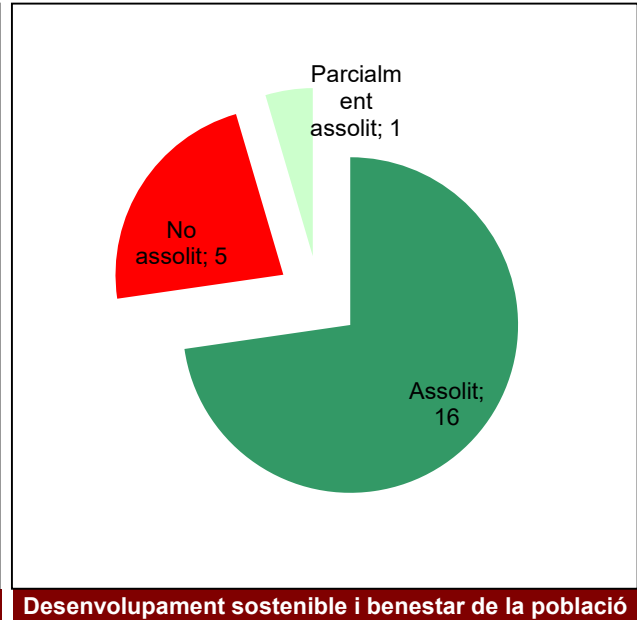

Conservació del patrimoni natural i cultural

Desenvolupament sostenible i benestar de la població

Ús públic i educació ambiental

Activitats de coordinació i governança

Parc del Castell de Montesquiú

Gràfic de seguiment de l'estat d'execució del programa d'activitats (per programes)

Any 2022

Conservació del patrimoni natural i cultural

Desenvolupament sostenible i benestar de la població

Ús públic i educació ambiental

Activitats de coordinació i governança

Parc de la Serralada de Marina

Gràfic de seguiment de l'estat d'execució del programa d'activitats (per programes)

Any 2022

Parc de la Serralada Litoral

Gràfic de seguiment de l'estat d'execució del programa d'activitats (per programes)