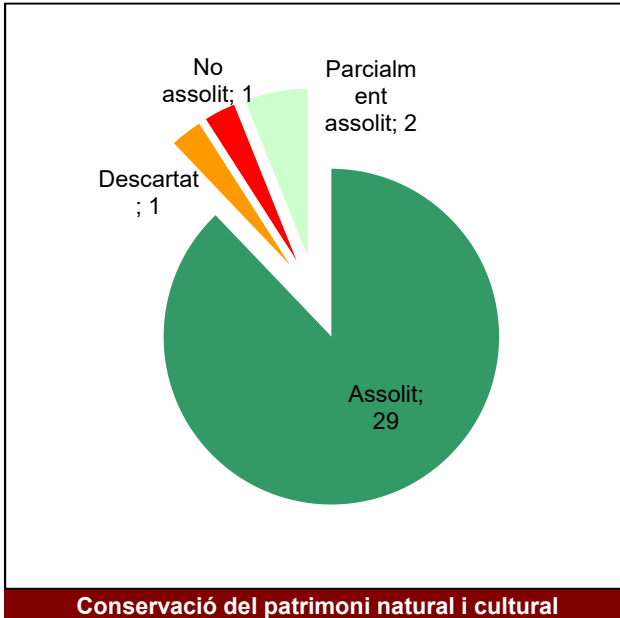

Any 2022

Conservació del patrimoni natural i cultural

Desenvolupament sostenible i benestar de la població

Ús públic i educació ambiental

Activitats de coordinació i governança

Parc de la Serralada de Marina

Gràfic de seguiment de l'estat d'execució del programa d'activitats (per programes)

Any 2022

Parc de la Serralada Litoral

Gràfic de seguiment de l'estat d'execució del programa d'activitats (per programes)

Any 2022

Parc del Montnegre i el Corredor

Gràfic de seguiment de l'estat d'execució del programa d'activitats (per programes)

Any 2022

Parcs del Garraf i d'Olèrdola

Gràfic de seguiment de l'estat d'execució del programa d'activitats (per programes)