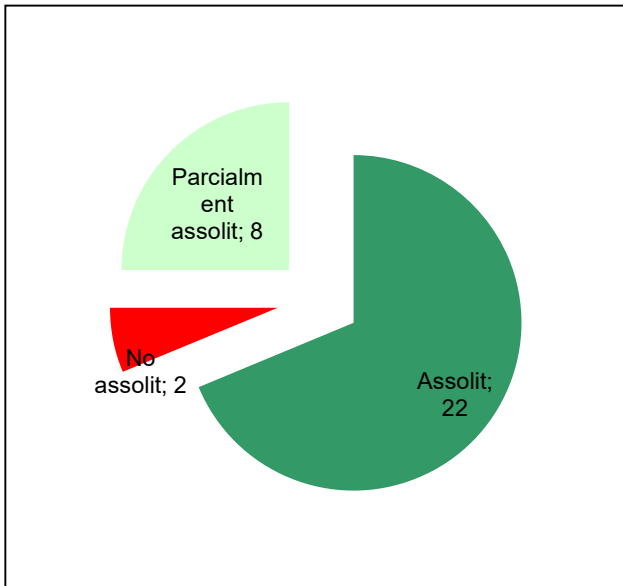

Parc del Castell de Montesquiú

Gràfic de seguiment de l'estat d'execució del programa d'activitats (per programes)

Any 2022

Conservació del patrimoni natural i cultural