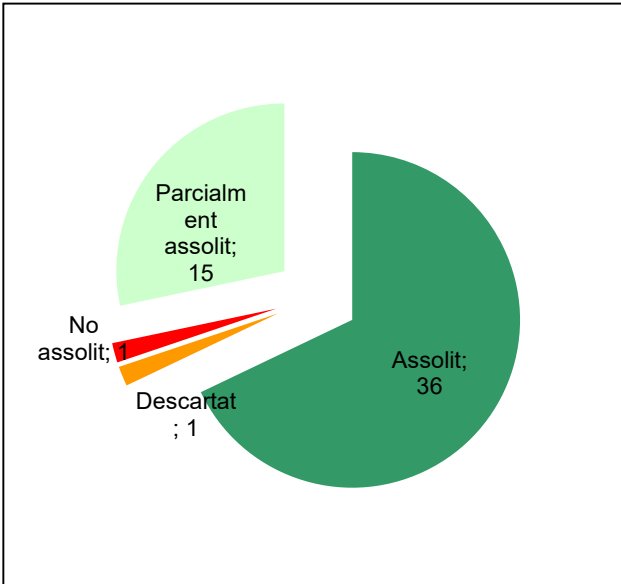

Parc Natural del Montseny

Gràfic de seguiment de l'estat d'execució del programa d'activitats (per programes)

Any 2022

Conservació del patrimoni natural i cultural

Desenvolupament sostenible i benestar de la població

Ús públic i educació ambiental

Activitats de coordinació i governança

Espai Natural de les Guilleries-Savassona

Gràfic de seguiment de l'estat d'execució del programa d'activitats (per programes)

Any 2022