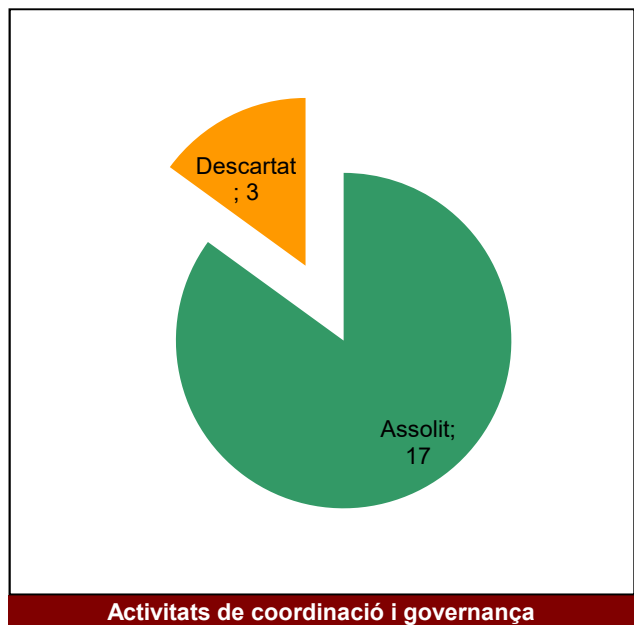

Gràfic de seguiment de l'estat d'execució del programa d'activitats (per programes)

Any 2022

Parc de la Serralada Litoral

Gràfic de seguiment de l'estat d'execució del programa d'activitats (per programes)

Any 2022

Parc del Montnegre i el Corredor

Gràfic de seguiment de l'estat d'execució del programa d'activitats (per programes)

Any 2022

Parcs del Garraf i d'Olèrdola

Gràfic de seguiment de l'estat d'execució del programa d'activitats (per programes)

Any 2022

Parc Natural de Sant Llorenç del Munt i l'Obac

Gràfic de seguiment de l'estat d'execució del programa d'activitats (per programes)

Any 2022

Parc del Foix

Gràfic de seguiment de l'estat d'execució del programa d'activitats (per programes)