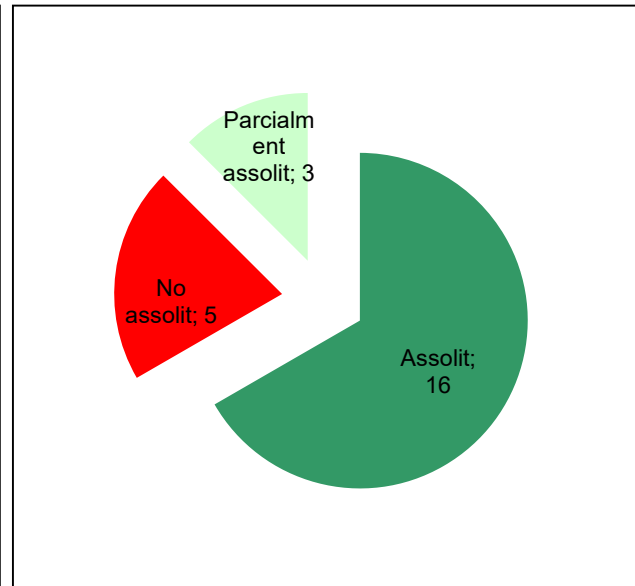

Desenvolupament sostenible i benestar de la població