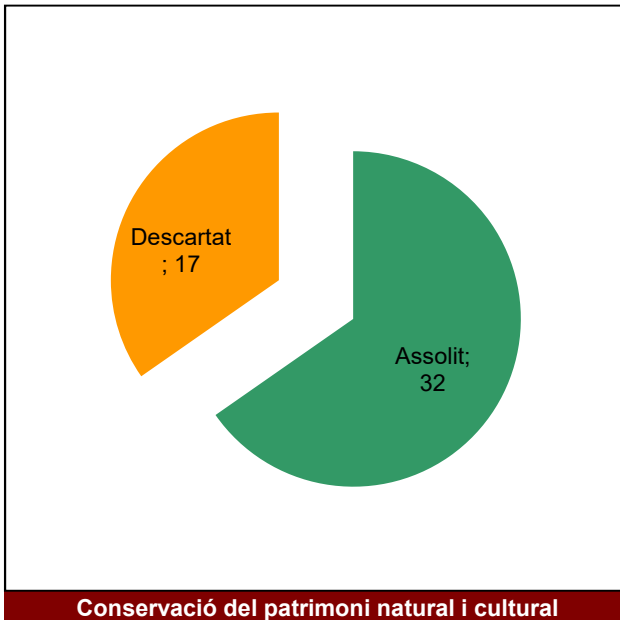

Any 2022

Parc del Montnegre i el Corredor

Gràfic de seguiment de l'estat d'execució del programa d'activitats (per programes)

Any 2022

Parcs del Garraf i d'Olèrdola

Gràfic de seguiment de l'estat d'execució del programa d'activitats (per programes)

Any 2022

Parc Natural de Sant Llorenç del Munt i l'Obac

Gràfic de seguiment de l'estat d'execució del programa d'activitats (per programes)

Any 2022

Parc del Foix

Gràfic de seguiment de l'estat d'execució del programa d'activitats (per programes)