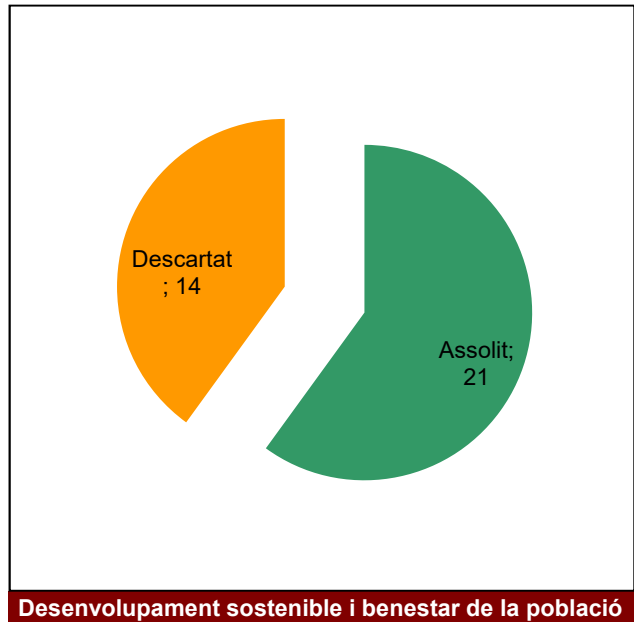

Gràfic de seguiment de l'estat d'execució del programa d'activitats (per programes)

Any 2022

Parc de la Serralada Litoral

Gràfic de seguiment de l'estat d'execució del programa d'activitats (per programes)

Any 2022

Parc del Montnegre i el Corredor

Gràfic de seguiment de l'estat d'execució del programa d'activitats (per programes)

Any 2022

Parcs del Garraf i d'Olèrdola

Gràfic de seguiment de l'estat d'execució del programa d'activitats (per programes)

Any 2022

Parc Natural de Sant Llorenç del Munt i l'Obac

Gràfic de seguiment de l'estat d'execució del programa d'activitats (per programes)

Any 2022

Parc del Foix

Gràfic de seguiment de l'estat d'execució del programa d'activitats (per programes)