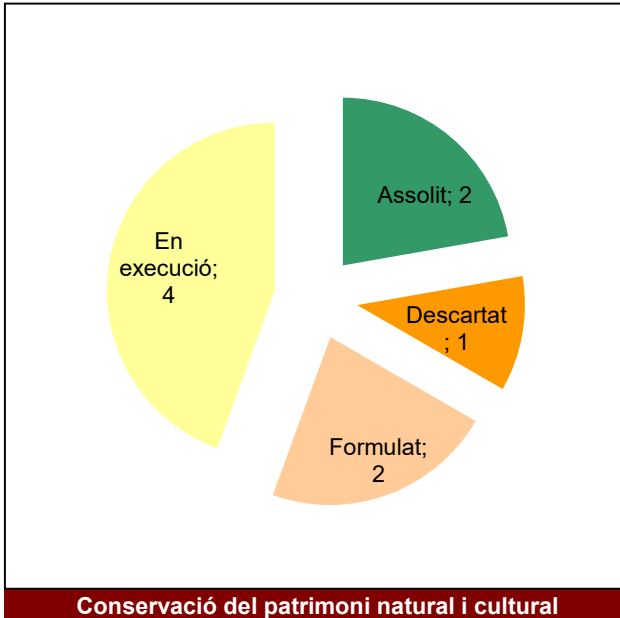

Gràfic de seguiment de l'estat d'execució del programa d'activitats (per programes)

Any 2023 - 1er semestre

Parcs del Garraf i d'Olèrdola

Gràfic de seguiment de l'estat d'execució del programa d'activitats (per programes)

Any 2023 - 1er semestre

Parc Natural de Sant Llorenç del Munt i l'Obac

Gràfic de seguiment de l'estat d'execució del programa d'activitats (per programes)

Any 2023 - 1er semestre

Parc del Foix

Gràfic de seguiment de l'estat d'execució del programa d'activitats (per programes)

Any 2023 - 1er semestre

Conservació del patrimoni natural i cultural

Desenvolupament sostenible i benestar de la població

Ús públic i educació ambiental

Activitats de coordinació i governança