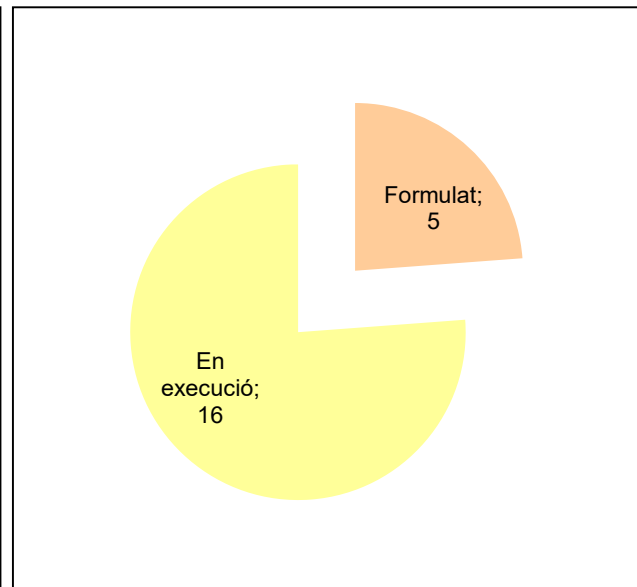

Activitats de coordinació i governança