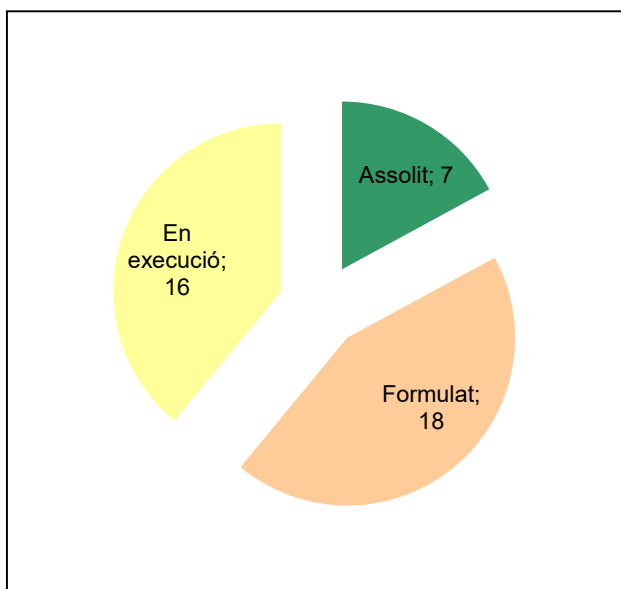

Activitats de coordinació i governança