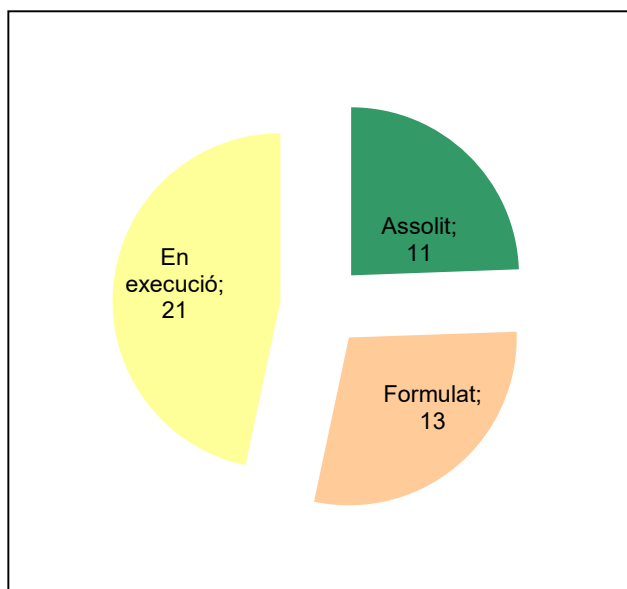

Ús públic i educació ambiental