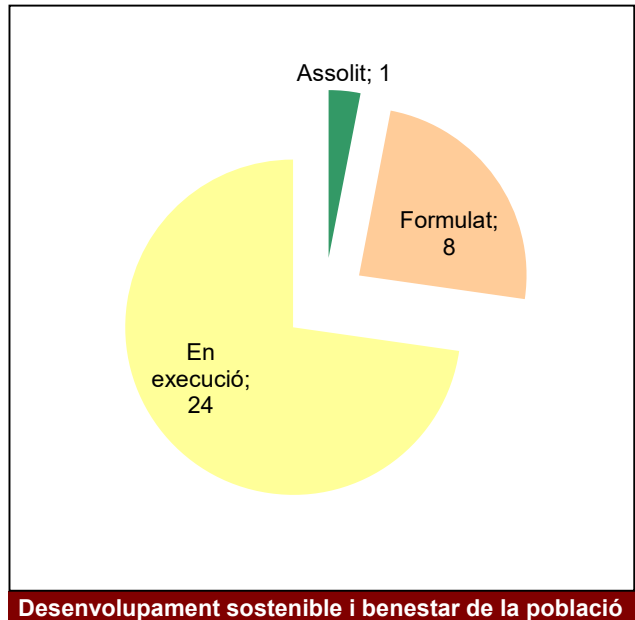

Gràfic de seguiment de l'estat d'execució del programa d'activitats (per programes)

Any 2023 - 1er semestre

Parcs del Garraf i d'Olèrdola

Gràfic de seguiment de l'estat d'execució del programa d'activitats (per programes)

Any 2023 - 1er semestre

Parc Natural de Sant Llorenç del Munt i l'Obac

Gràfic de seguiment de l'estat d'execució del programa d'activitats (per programes)

Any 2023 - 1er semestre

Parc del Foix

Gràfic de seguiment de l'estat d'execució del programa d'activitats (per programes)