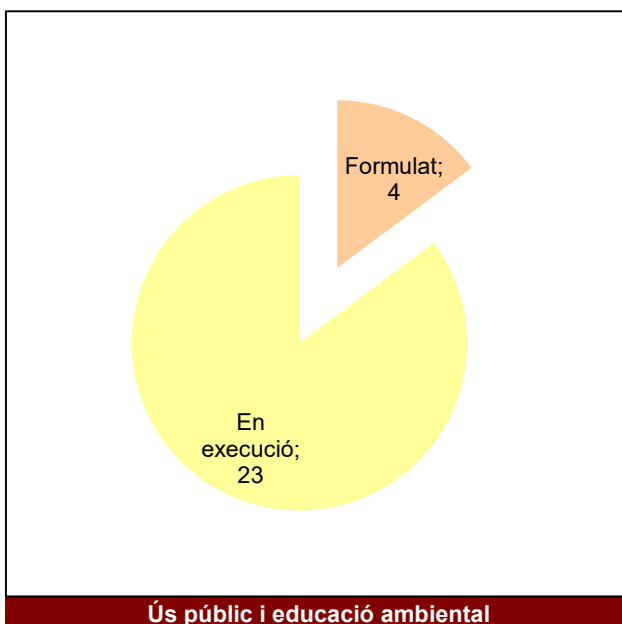

Gràfic de seguiment de l'estat d'execució del programa d'activitats (per programes)

Any 2023 - 1er semestre

Parcs del Garraf i d'Olèrdola

Gràfic de seguiment de l'estat d'execució del programa d'activitats (per programes)