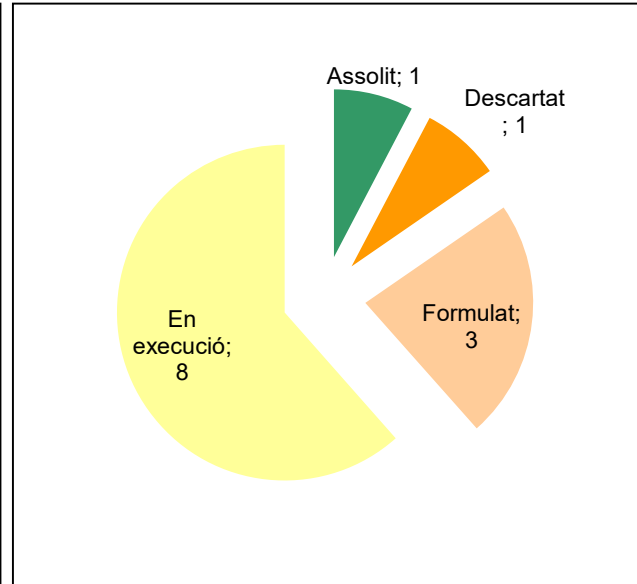

Desenvolupament sostenible i benestar de la població