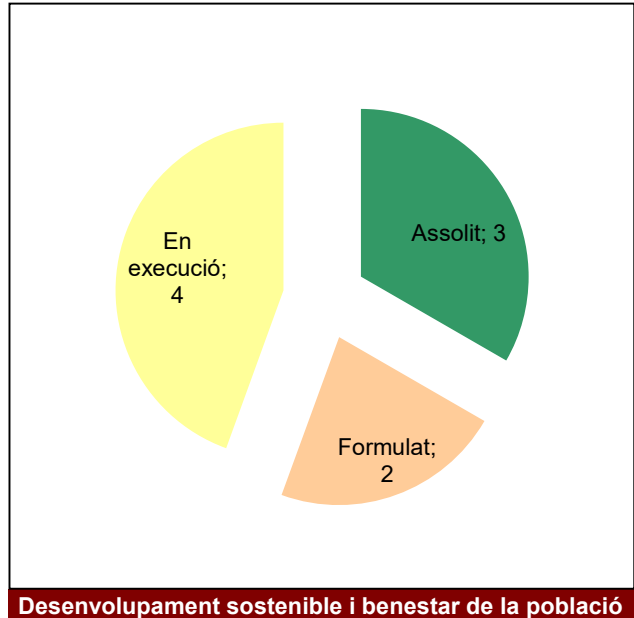

Desenvolupament sostenible i benestar de la població