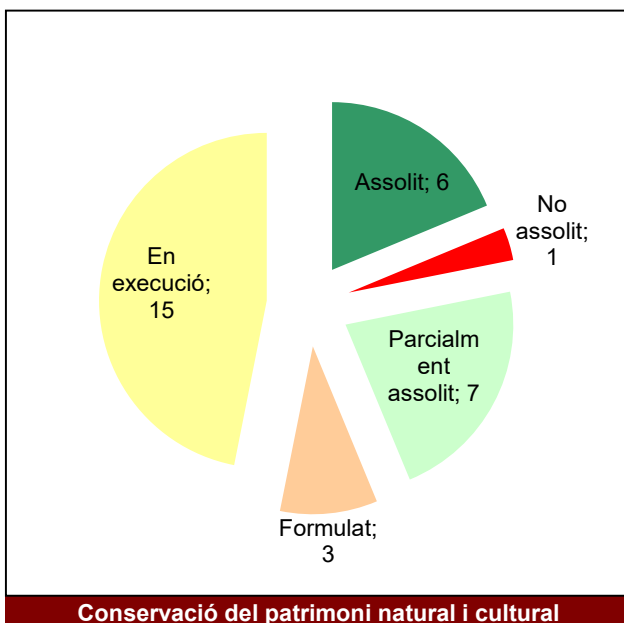

Gràfic de seguiment de l'estat d'execució del programa d'activitats (per programes)

Any 2023 - 1er semestre

Parcs del Garraf i d'Olèrdola

Gràfic de seguiment de l'estat d'execució del programa d'activitats (per programes)

Any 2023 - 1er semestre

Parc Natural de Sant Llorenç del Munt i l'Obac

Gràfic de seguiment de l'estat d'execució del programa d'activitats (per programes)

Any 2023 - 1er semestre

Parc del Foix

Gràfic de seguiment de l'estat d'execució del programa d'activitats (per programes)