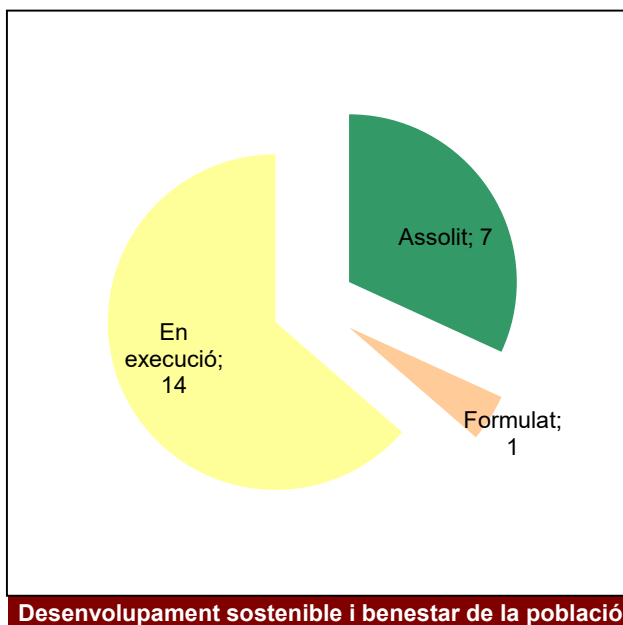

Parc de la Serralada de Marina

Gràfic de seguiment de l'estat d'execució del programa d'activitats (per programes)

Any 2023 - 1er semestre