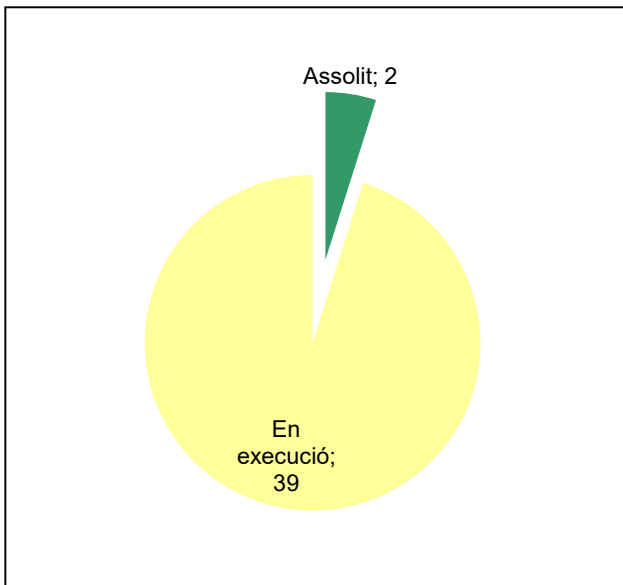

Parc Natural del Montseny

Gràfic de seguiment de l'estat d'execució del programa d'activitats (per programes)

Any 2023 - 1er semestre

Conservació del patrimoni natural i cultural

Desenvolupament sostenible i benestar de la població