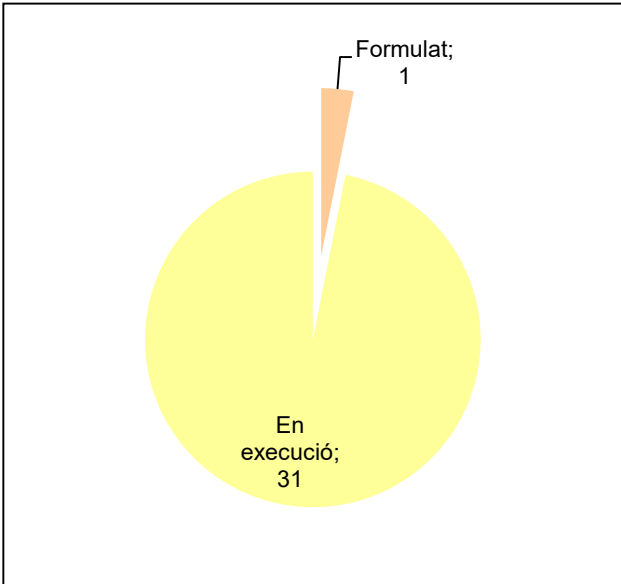

Parc del Castell de Montesquiú

Gràfic de seguiment de l'estat d'execució del programa d'activitats (per programes)

Any 2023 - 1er semestre

Conservació del patrimoni natural i cultural