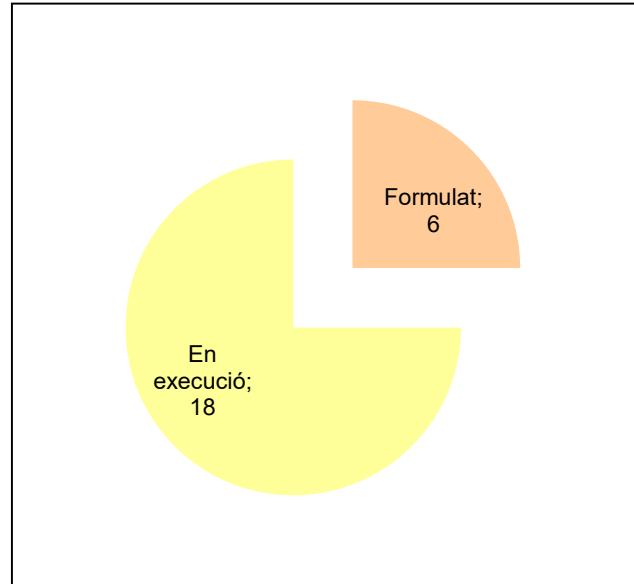

Desenvolupament sostenible i benestar de la població