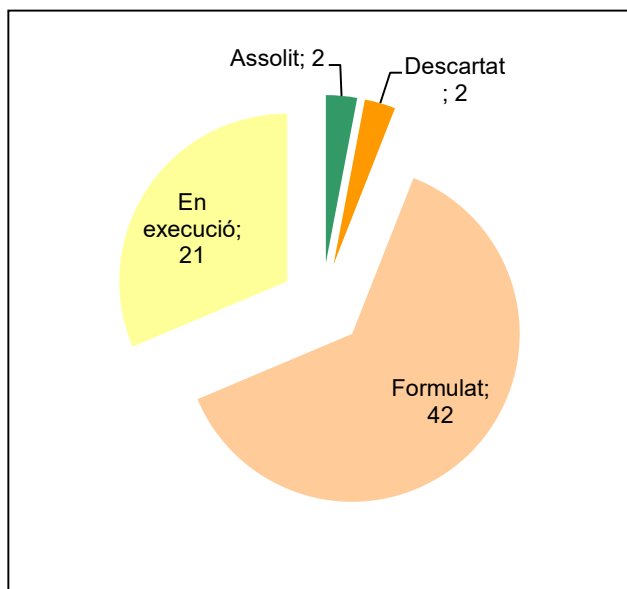

Ús públic i educació ambiental

Activitats de coordinació i governança

Espai Natural de les Guilleries-Savassona

Gràfic de seguiment de l'estat d'execució del programa d'activitats (per programes)

Any 2023 - 1er semestre