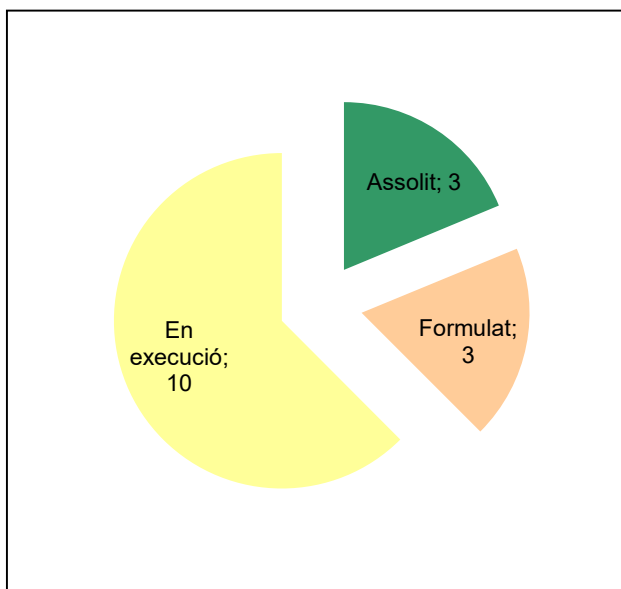

Desenvolupament sostenible i benestar de la població