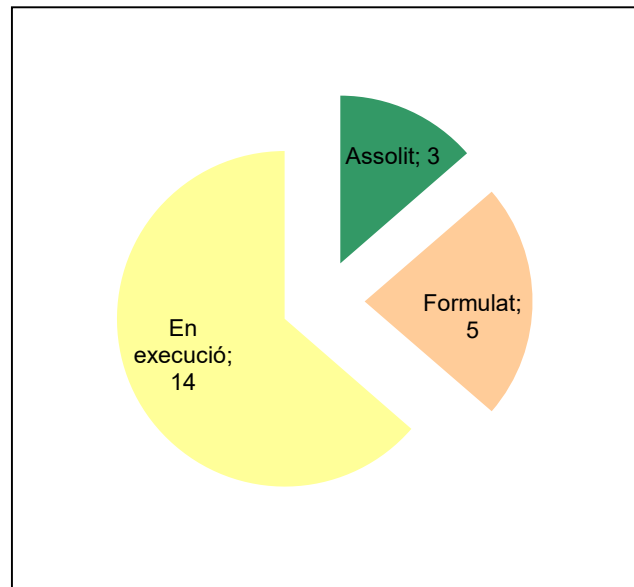

Activitats de coordinació i governança