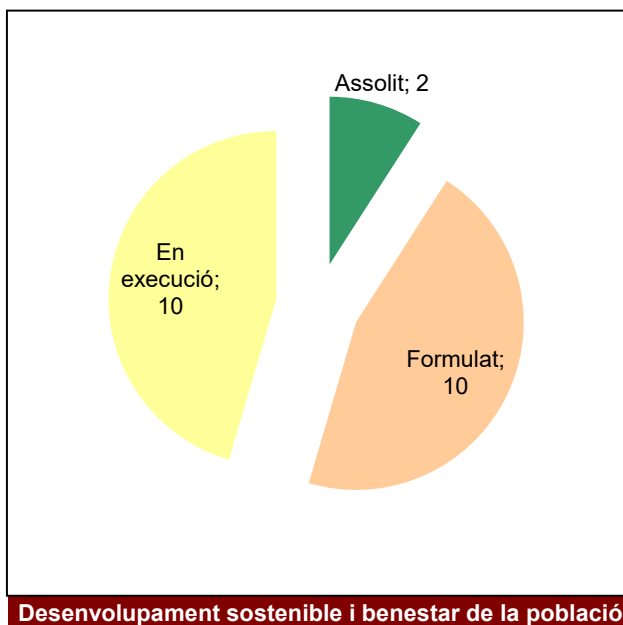

Any 2023 - 1er semestre

Conservació del patrimoni natural i cultural

Desenvolupament sostenible i benestar de la població

Ús públic i educació ambiental

Activitats de coordinació i governança

Parc del Montnegre i el Corredor

Gràfic de seguiment de l'estat d'execució del programa d'activitats (per programes)

Any 2023 - 1er semestre

Parcs del Garraf i d'Olèrdola

Gràfic de seguiment de l'estat d'execució del programa d'activitats (per programes)