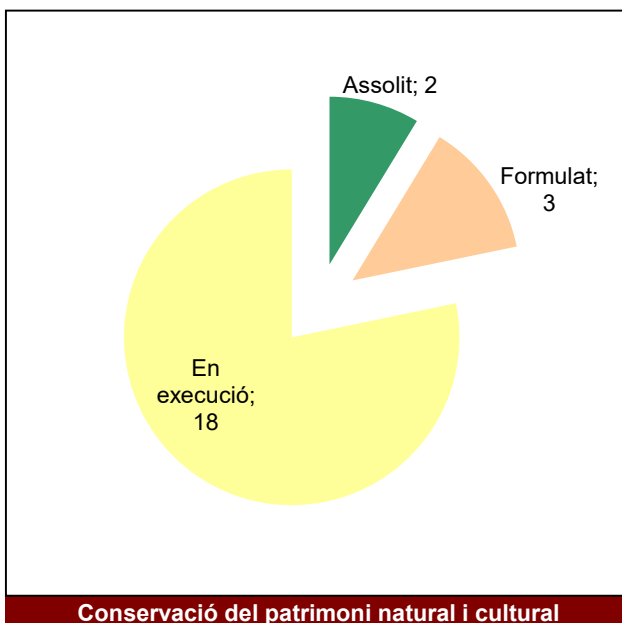

Any 2023 - 1er semestre

Conservació del patrimoni natural i cultural

Desenvolupament sostenible i benestar de la població

Ús públic i educació ambiental

Activitats de coordinació i governança

Parc del Montnegre i el Corredor

Gràfic de seguiment de l'estat d'execució del programa d'activitats (per programes)

Any 2023 - 1er semestre

Parcs del Garraf i d'Olèrdola

Gràfic de seguiment de l'estat d'execució del programa d'activitats (per programes)