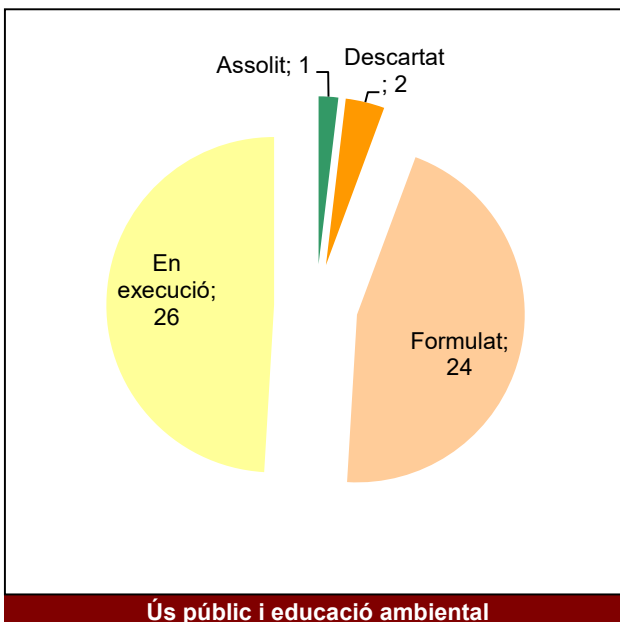

Gràfic de seguiment de l'estat d'execució del programa d'activitats (per programes)

Any 2023 - 1er semestre

Parcs del Garraf i d'Olèrdola

Gràfic de seguiment de l'estat d'execució del programa d'activitats (per programes)

Any 2023 - 1er semestre

Parc Natural de Sant Llorenç del Munt i l'Obac

Gràfic de seguiment de l'estat d'execució del programa d'activitats (per programes)

Any 2023 - 1er semestre

Parc del Foix

Gràfic de seguiment de l'estat d'execució del programa d'activitats (per programes)