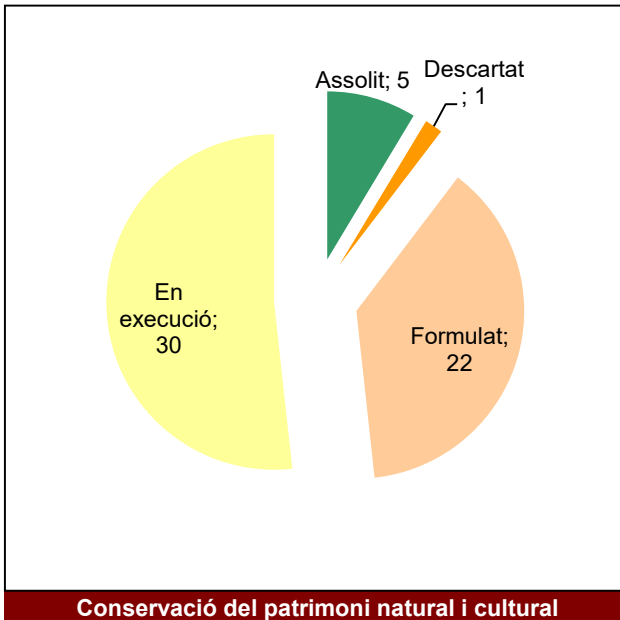

Gràfic de seguiment de l'estat d'execució del programa d'activitats (per programes)

Any 2023 - 1er semestre

Parcs del Garraf i d'Olèrdola

Gràfic de seguiment de l'estat d'execució del programa d'activitats (per programes)

Any 2023 - 1er semestre

Parc Natural de Sant Llorenç del Munt i l'Obac

Gràfic de seguiment de l'estat d'execució del programa d'activitats (per programes)

Any 2023 - 1er semestre

Parc del Foix

Gràfic de seguiment de l'estat d'execució del programa d'activitats (per programes)