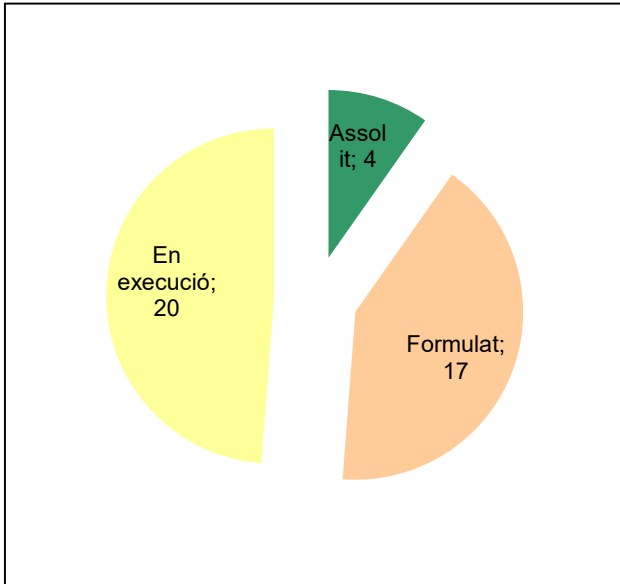

Parc de la Serralada Litoral

Gràfic de seguiment de l'estat d'execució del programa d'activitats (per programes)

Any 2023 - 1er semestre

Conservació del patrimoni natural i cultural