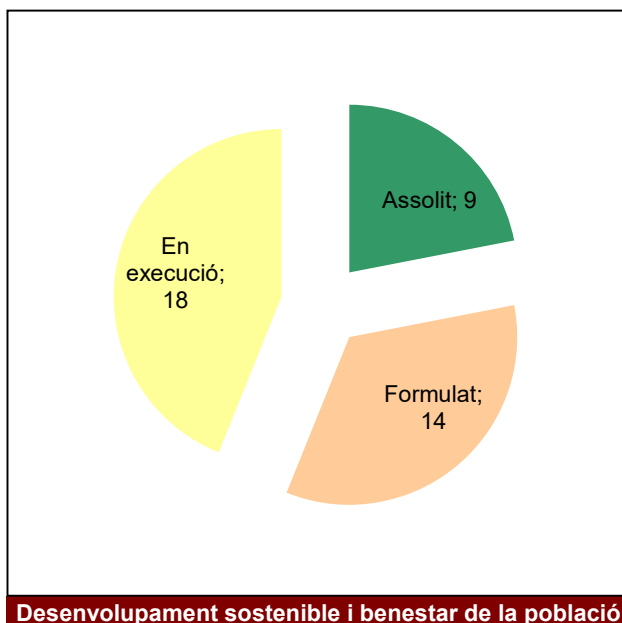

Gràfic de seguiment de l'estat d'execució del programa d'activitats (per programes)

Any 2023 - 1er semestre

Parcs del Garraf i d'Olèrdola

Gràfic de seguiment de l'estat d'execució del programa d'activitats (per programes)

Any 2023 - 1er semestre

Parc Natural de Sant Llorenç del Munt i l'Obac

Gràfic de seguiment de l'estat d'execució del programa d'activitats (per programes)

Any 2023 - 1er semestre

Parc del Foix

Gràfic de seguiment de l'estat d'execució del programa d'activitats (per programes)