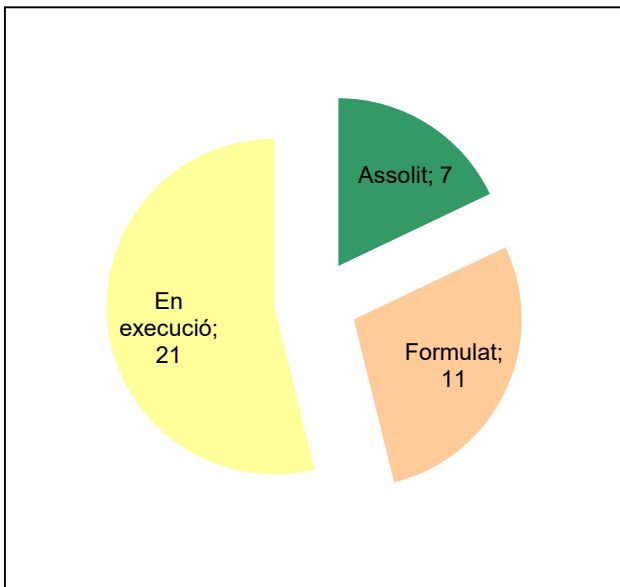

Ús públic i educació ambiental