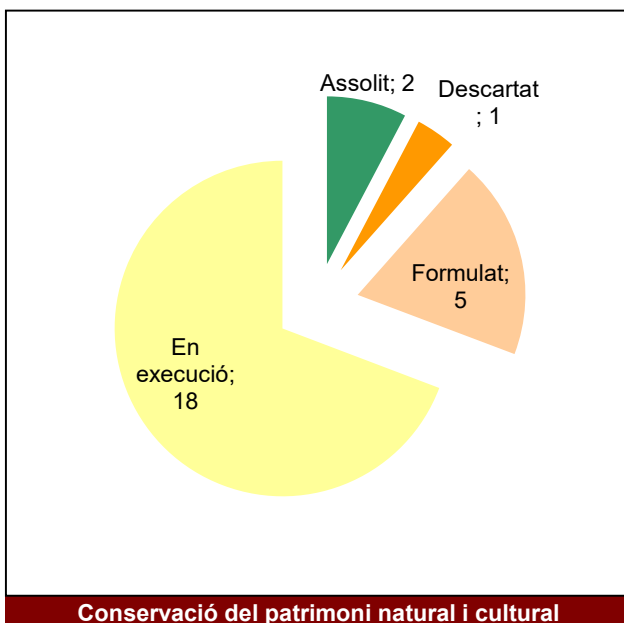

Conservació del patrimoni natural i cultural

Desenvolupament sostenible i benestar de la població

Ús públic i educació ambiental

Activitats de coordinació i governança

Parc del Castell de Montesquiú

Gràfic de seguiment de l'estat d'execució del programa d'activitats (per programes)

Any 2023 - 1er semestre

Conservació del patrimoni natural i cultural

Desenvolupament sostenible i benestar de la població

Ús públic i educació ambiental

Activitats de coordinació i governança

Parc de la Serralada de Marina

Gràfic de seguiment de l'estat d'execució del programa d'activitats (per programes)

Any 2023 - 1er semestre

Parc de la Serralada Litoral

Gràfic de seguiment de l'estat d'execució del programa d'activitats (per programes)