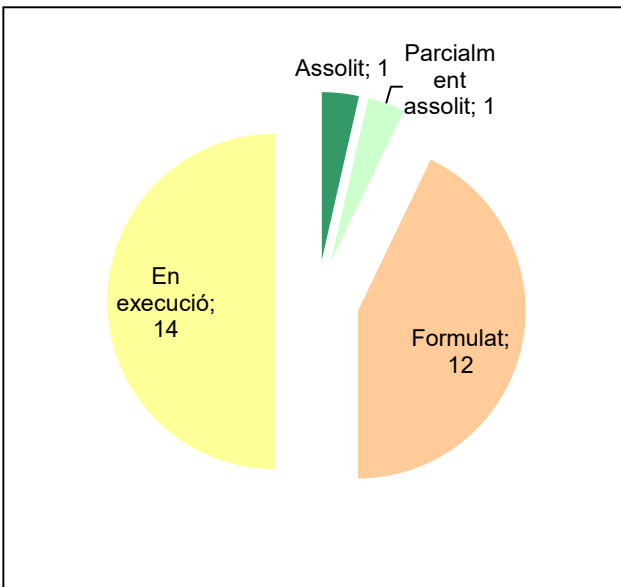

Ús públic i educació ambiental