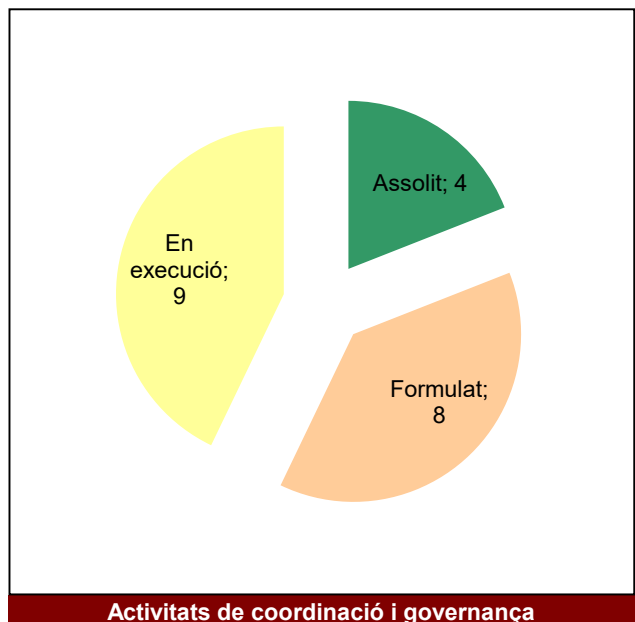

Gràfic de seguiment de l'estat d'execució del programa d'activitats (per programes)

Any 2023 - 1er semestre

Parcs del Garraf i d'Olèrdola

Gràfic de seguiment de l'estat d'execució del programa d'activitats (per programes)

Any 2023 - 1er semestre

Parc Natural de Sant Llorenç del Munt i l'Obac

Gràfic de seguiment de l'estat d'execució del programa d'activitats (per programes)

Any 2023 - 1er semestre

Parc del Foix

Gràfic de seguiment de l'estat d'execució del programa d'activitats (per programes)