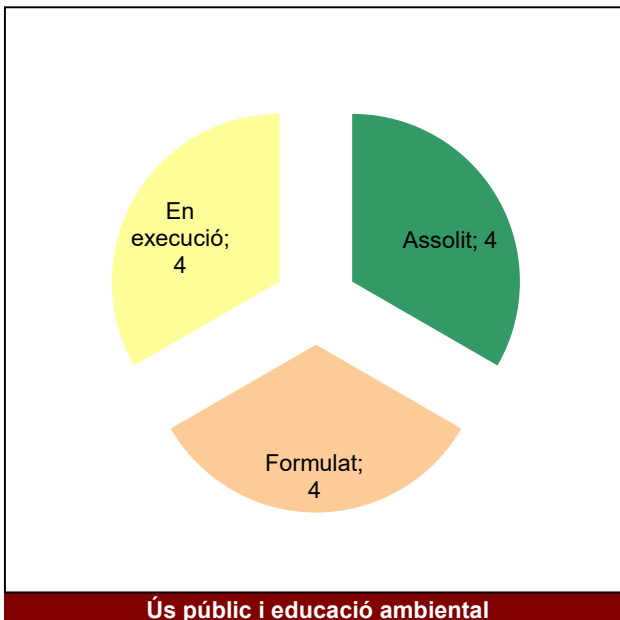

Ús públic i educació ambiental