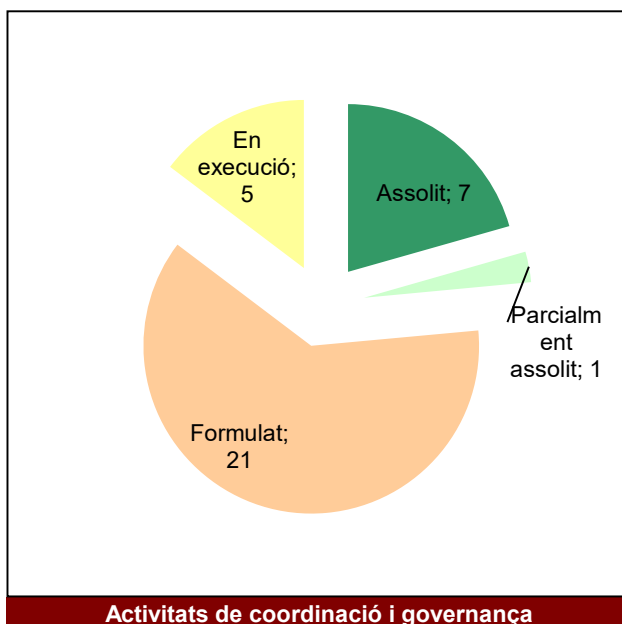

Gràfic de seguiment de l'estat d'execució del programa d'activitats (per programes)

Any 2023 - 1er semestre

Parcs del Garraf i d'Olèrdola

Gràfic de seguiment de l'estat d'execució del programa d'activitats (per programes)

Any 2023 - 1er semestre

Parc Natural de Sant Llorenç del Munt i l'Obac

Gràfic de seguiment de l'estat d'execució del programa d'activitats (per programes)

Any 2023 - 1er semestre

Parc del Foix

Gràfic de seguiment de l'estat d'execució del programa d'activitats (per programes)