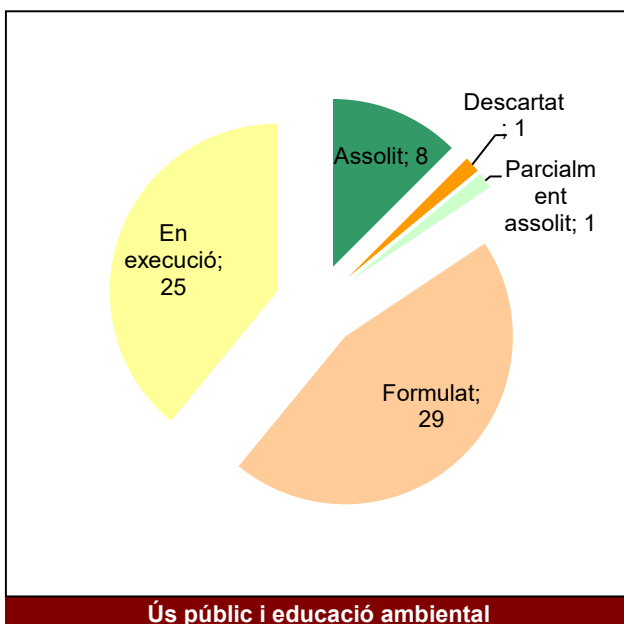

Gràfic de seguiment de l'estat d'execució del programa d'activitats (per programes)

Any 2023 - 1er semestre

Parcs del Garraf i d'Olèrdola

Gràfic de seguiment de l'estat d'execució del programa d'activitats (per programes)

Any 2023 - 1er semestre

Parc Natural de Sant Llorenç del Munt i l'Obac

Gràfic de seguiment de l'estat d'execució del programa d'activitats (per programes)

Any 2023 - 1er semestre

Parc del Foix

Gràfic de seguiment de l'estat d'execució del programa d'activitats (per programes)